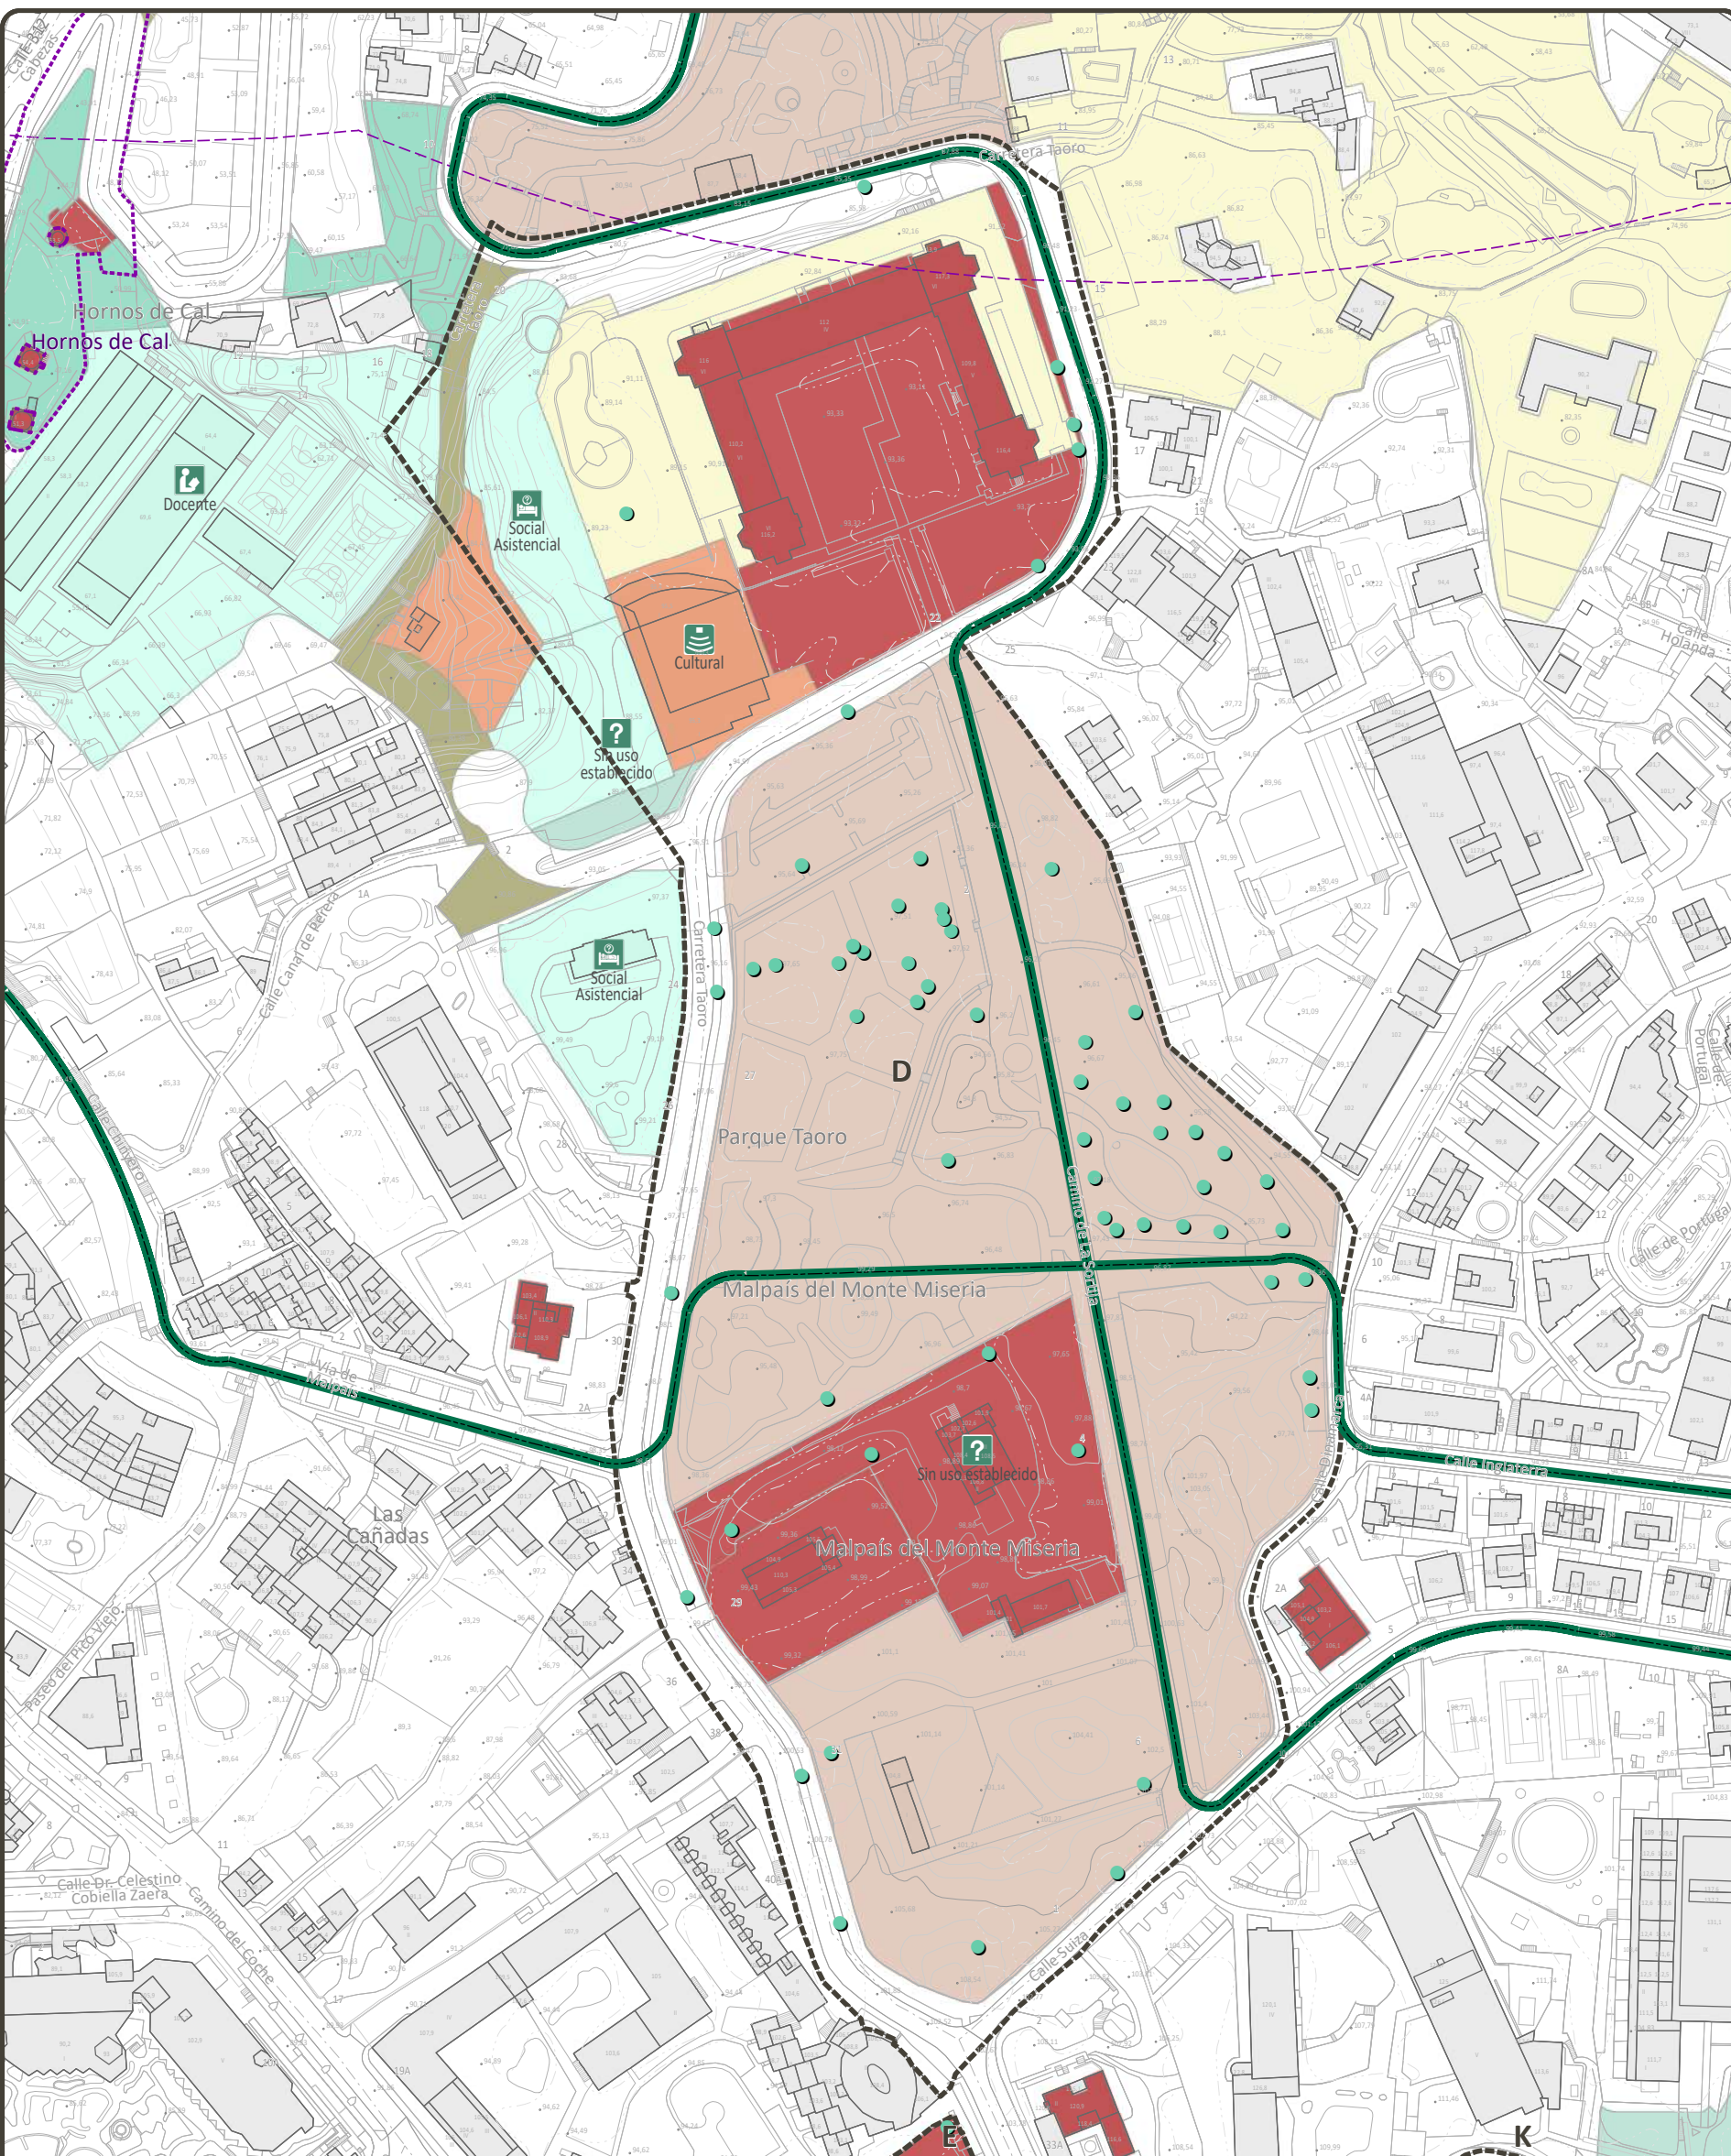

- SISTEMA COSTERO**
- Puerto deportivo (trazado orientativo)
 - Puerto mixto (pesquero y recreativo)
 - Espacio litoral
 - Puerto deportivo
 - Puerto mixto (pesquero y recreativo)
 - Playa y/o zona de baño
 - Actividades náuticas
 - Actividades recreativas
 - Playa y zona de baño
 - Paseo marítimo
 - Área estancial vinculada a la costa
 - Hito costero
 - Mirador costero
 - Punto de información turística
 - Acceso a nivel
 - Acceso a distinto nivel

- BARRANCOS**
- Cauce oficial
 - Entorno de Protección del BIC

- COSTAS**
- Zona de influencia
 - Límite de Servidumbre de Protección
 - Límite de Servidumbre de Tránsito
 - Dominio Público Marítimo Terrestre (DPMT)
 - Límite exterior de la Ribera del Mar
 - Acceso al mar

N - La hacienda de La Dehesa

S - La capilla de la Cruz de Doña Severa

T - La capilla de la Cruz de Don Dámaso

D - El Casino y el Parque Taoro

E - La Biblioteca Inglesa

B - La Ermita de San Antonio y la hacienda adyacente

K - La Casa del Risco de Oro y jardines

M - La Casa Arroyo
N - La Casa del Nido

L - La Casa Yeoward

A - La Ermita de San Amaro
J - La Casa Cologan

F - La hacienda de El Durazno
G - Capilla de la Cruz del Durazno