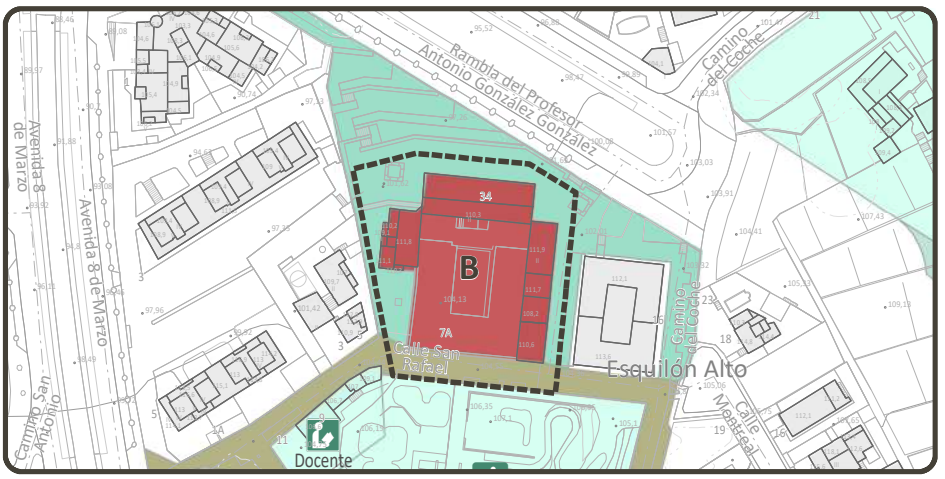

- SISTEMA COSTERO**
- Puerto deportivo (trazado orientativo)
 - Puerto mixto (pesquero y recreativo)
 - Espacio litoral
 - Puerto deportivo
 - Puerto mixto (pesquero y recreativo)
 - Playa y/o zona de baño
 - Actividades náuticas
 - Actividades recreativas
 - Playa y zona de baño
 - Paseo marítimo
 - Área estancial vinculada a la costa
 - Hito costero
 - Mirador costero
 - Punto de información turística
 - Acceso a nivel
 - Acceso a distinto nivel

- BARRANCOS**
- Cauce oficial
 - Entorno de Protección del BIC

- COSTAS**
- Zona de influencia
 - Límite de Servidumbre de Protección
 - Límite de Servidumbre de Tránsito
 - Dominio Público Marítimo Terrestre (DPMT)
 - Límite exterior de la Ribera del Mar
 - Acceso al mar

N - La hacienda de La Dehesa

S - La capilla de la Cruz de Doña Severa

T - La capilla de la Cruz de Don Dámaso

D - El Casino y el Parque Taoro

E - La Biblioteca Inglesa

B - La Ermita de San Antonio y la hacienda adyacente

K - La Casa del Risco de Oro y jardines

M - La Casa Arroyo
N - La Casa del Nido

L - La Casa Yeoward

A - La Ermita de San Amaro
J - La Casa Cologan

F - La hacienda de El Durazno
G - Capilla de la Cruz del Durazno