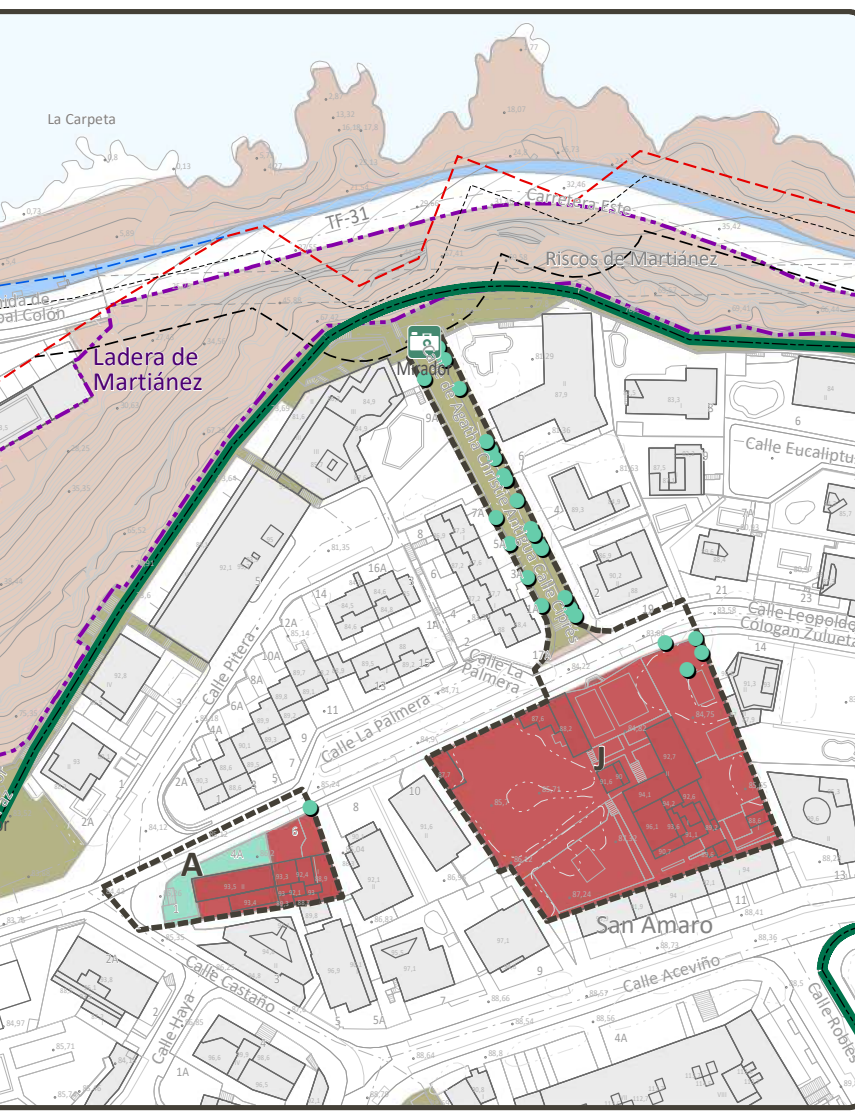

- SISTEMA COSTERO**
- Puerto deportivo (trazado orientativo)
 - Puerto mixto (pesquero y recreativo)
 - Espacio litoral
 - Puerto deportivo
 - Puerto mixto (pesquero y recreativo)
 - Playa y/o zona de baño
 - Actividades náuticas
 - Actividades recreativas
 - Playa y zona de baño
 - Paseo marítimo
 - Área estancial vinculada a la costa
 - Hito costero
 - Mirador costero
 - Punto de información turística
 - Acceso a nivel
 - Acceso a distinto nivel

- BARRANCOS**
- Cauce oficial
 - Entorno de Protección del BIC

- COSTAS**
- Zona de influencia
 - Límite de Servidumbre de Protección
 - Límite de Servidumbre de Tránsito
 - Dominio Público Marítimo Terrestre (DPMT)
 - Límite exterior de la Ribera del Mar
 - Acceso al mar

N - La hacienda de La Dehesa

S - La capilla de la Cruz de Doña Severa

T - La capilla de la Cruz de Don Dámaso

D - El Casino y el Parque Taoro

E - La Biblioteca Inglesa

B - La Ermita de San Antonio y la hacienda adyacente

K - La Casa del Risco de Oro y jardines

M - La Casa Arroyo
N - La Casa del Nido

L - La Casa Yeoward

A - La Ermita de San Amaro
J - La Casa Cologan

F - La hacienda de El Durazno
G - Capilla de la Cruz del Durazno