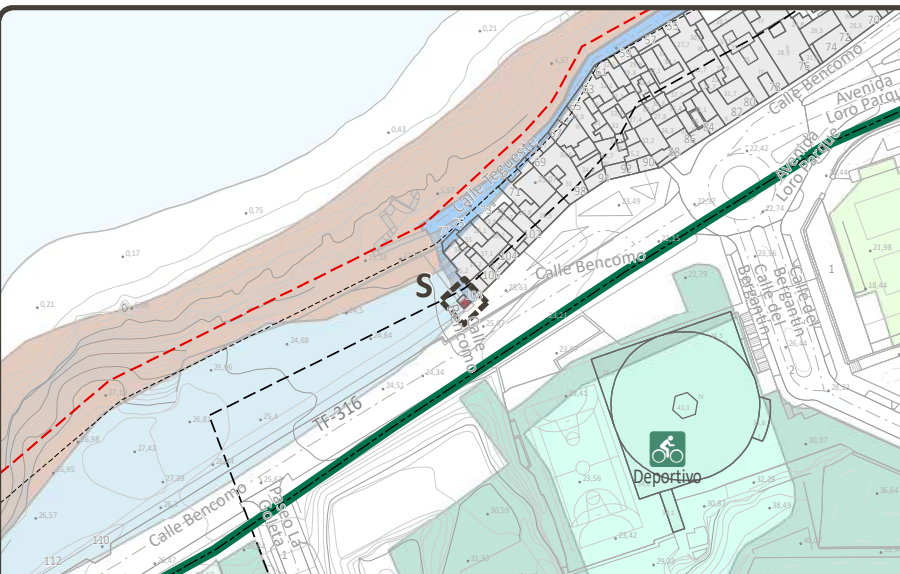

- SISTEMA COSTERO**
- Puerto deportivo (trazado orientativo)
 - Puerto mixto (pesquero y recreativo)
 - Espacio litoral
 - Puerto deportivo
 - Puerto mixto (pesquero y recreativo)
 - Playa y/o zona de baño
 - Actividades náuticas
 - Actividades recreativas
 - Playa y zona de baño
 - Paseo marítimo
 - Área estancial vinculada a la costa
 - Hito costero
 - Mirador costero
 - Punto de información turística
 - Acceso a nivel
 - Acceso a distinto nivel

- SISTEMA CULTURAL**
- Espacio con valor patrimonial
 - Elemento con valor patrimonial
 - Catálogo (Árbol)
 - Inmueble con valor patrimonial
 - Equipamiento cultural

- DELIMITACIONES**
- Límite municipal
 - Ámbito del Plan Especial de Protección del Conjunto Histórico (PEPCH)
 - Área de ordenación remitida a Plan Especial de ordenación

- BARRANCOS**
- Cauce oficial
 - Entorno de Protección del BIC

- COSTAS**
- Zona de influencia
 - Límite de Servidumbre de Protección
 - Límite de Servidumbre de Tránsito
 - Dominio Público Marítimo Terrestre (DPMT)
 - Límite exterior de la Ribera del Mar
 - Acceso al mar

N - La hacienda de La Dehesa

S - La capilla de la Cruz de Doña Severa

T - La capilla de la Cruz de Don Dámaso

D - El Casino y el Parque Taoro

E - La Biblioteca Inglesa

B - La Ermita de San Antonio y la hacienda adyacente