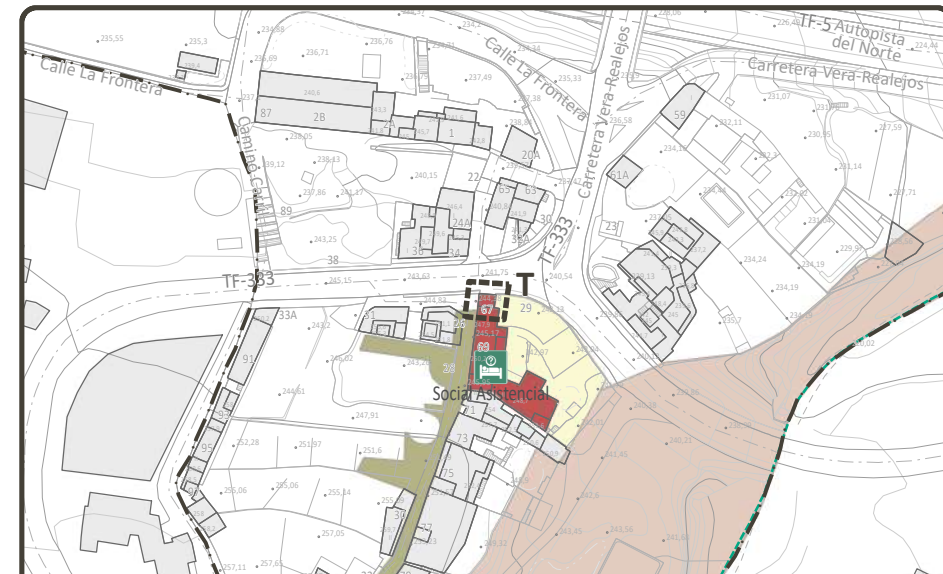

- SISTEMA CULTURAL**
- Espacio con valor patrimonial
 - Elemento con valor patrimonial
 - Catálogo (Árbol)
 - Inmueble con valor patrimonial
 - Equipamiento cultural

- DELIMITACIONES**
- Límite municipal
 - Ámbito del Plan Especial de Protección del Conjunto Histórico (PEPCH)
 - Área de ordenación remitida a Plan Especial de ordenación

- BARRANCOS**
- Cauce oficial
 - Entorno de Protección del BIC

- COSTAS**
- Zona de influencia
 - Límite de Servidumbre de Protección
 - Límite de Servidumbre de Tránsito
 - Dominio Público Marítimo Terrestre (DPMT)
 - Límite exterior de la Ribera del Mar
 - Acceso al mar

N - La hacienda de La Dehesa

S - La capilla de la Cruz de Doña Severa

T - La capilla de la Cruz de Don Dámaso

D - El Casino y el Parque Taoro

E - La Biblioteca Inglesa

B - La Ermita de San Antonio y la hacienda adyacente

K - La Casa del Risco de Oro y jardines

M - La Casa Arroyo
N - La Casa del Nido

L - La Casa Yeoward

A - La Ermita de San Amaro
J - La Casa Cologan

F - La hacienda de El Durazno
G - Capilla de la Cruz del Durazno