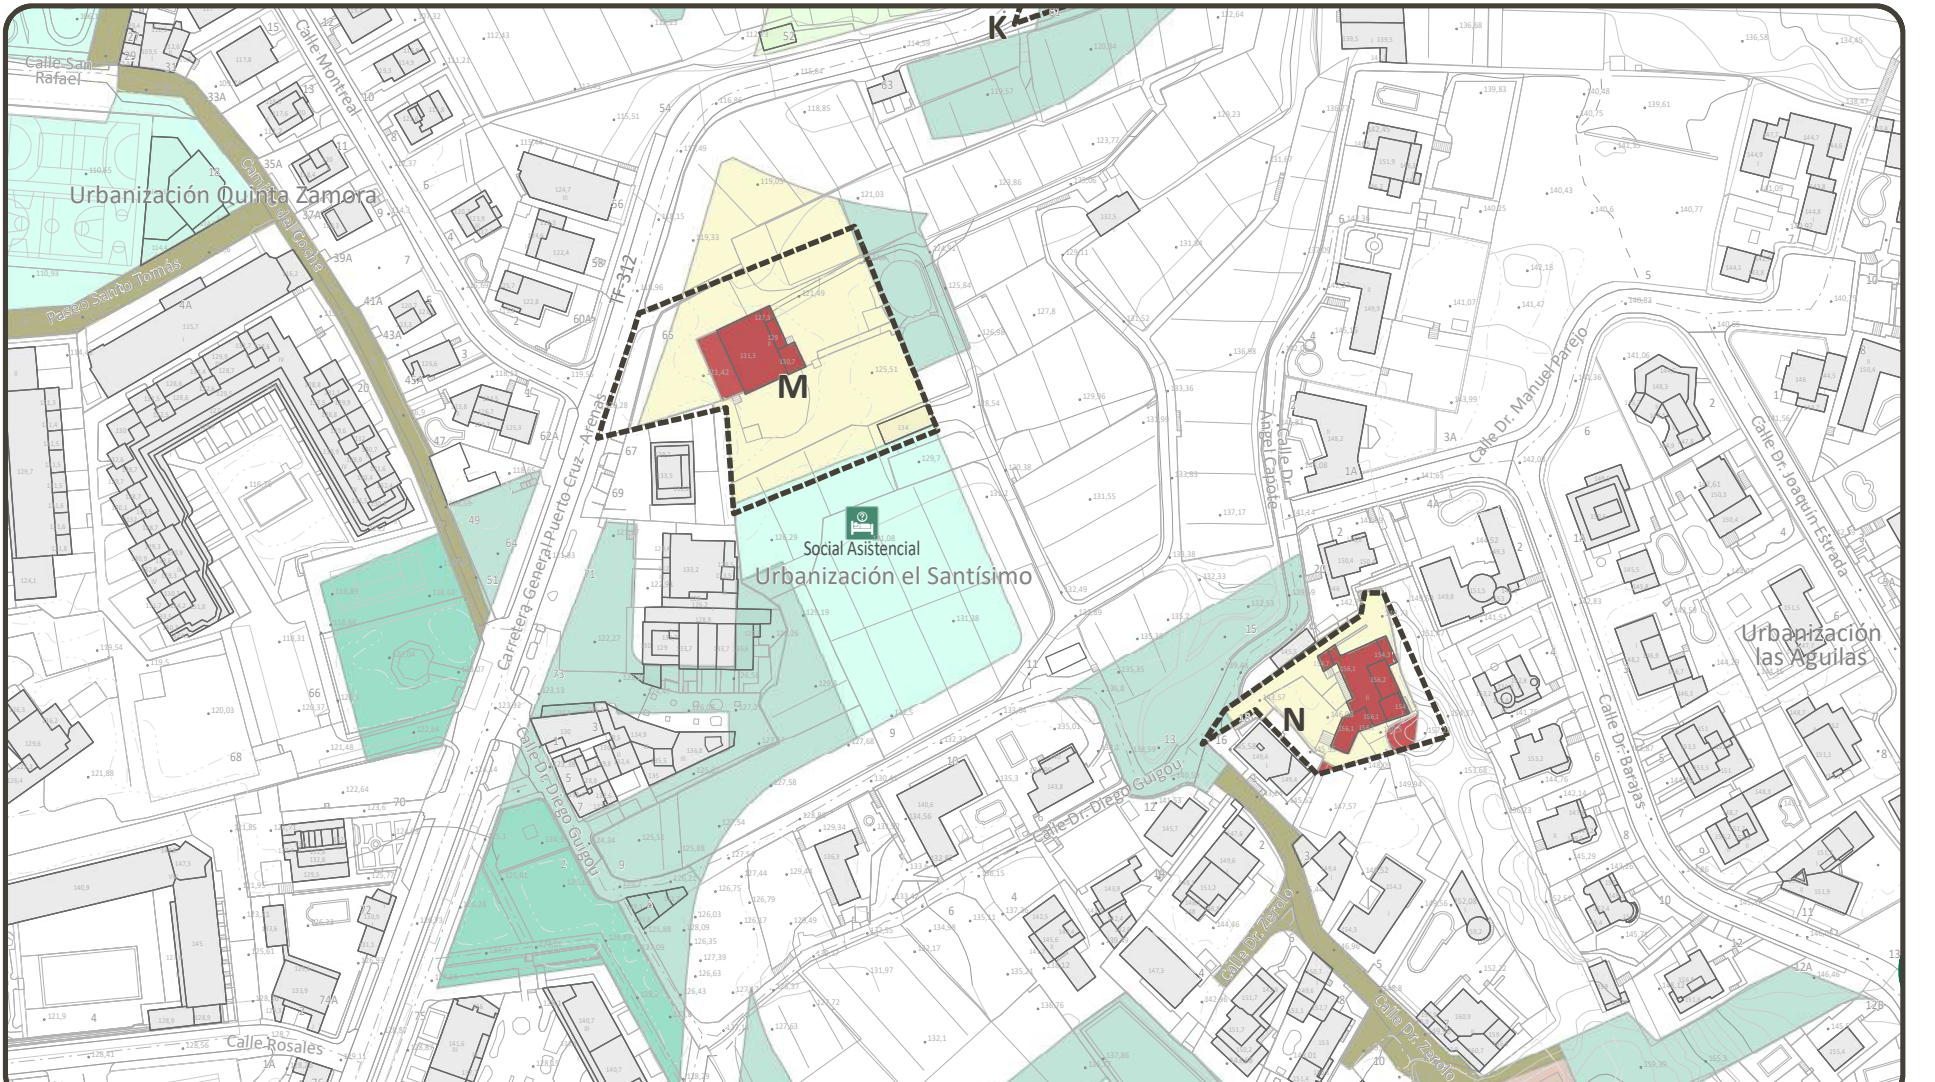

- SISTEMA COSTERO**
- Puerto deportivo (trazado orientativo)
 - Puerto mixto (pesquero y recreativo)
 - Espacio litoral
 - Puerto deportivo
 - Puerto mixto (pesquero y recreativo)
 - Playa y/o zona de baño
 - Actividades náuticas
 - Actividades recreativas
 - Playa y zona de baño
 - Paseo marítimo
 - Área estancial vinculada a la costa
 - Hito costero
 - Mirador costero
 - Punto de información turística
 - Acceso a nivel
 - Acceso a distinto nivel

- BARRANCOS**
- Cauce oficial
 - Entorno de Protección del BIC

- COSTAS**
- Zona de influencia
 - Límite de Servidumbre de Protección
 - Límite de Servidumbre de Tránsito
 - Dominio Público Marítimo Terrestre (DPMT)
 - Límite exterior de la Ribera del Mar
 - Acceso al mar

N - La hacienda de La Dehesa

S - La capilla de la Cruz de Doña Severa

T - La capilla de la Cruz de Don Dámaso

D - El Casino y el Parque Taoro

E - La Biblioteca Inglesa

B - La Ermita de San Antonio y la hacienda adyacente

K - La Casa del Risco de Oro y jardines

M - La Casa Arroyo
N - La Casa del Nido

L - La Casa Yeoward

A - La Ermita de San Amaro
J - La Casa Cologan

F - La hacienda de El Durazno
G - Capilla de la Cruz del Durazno