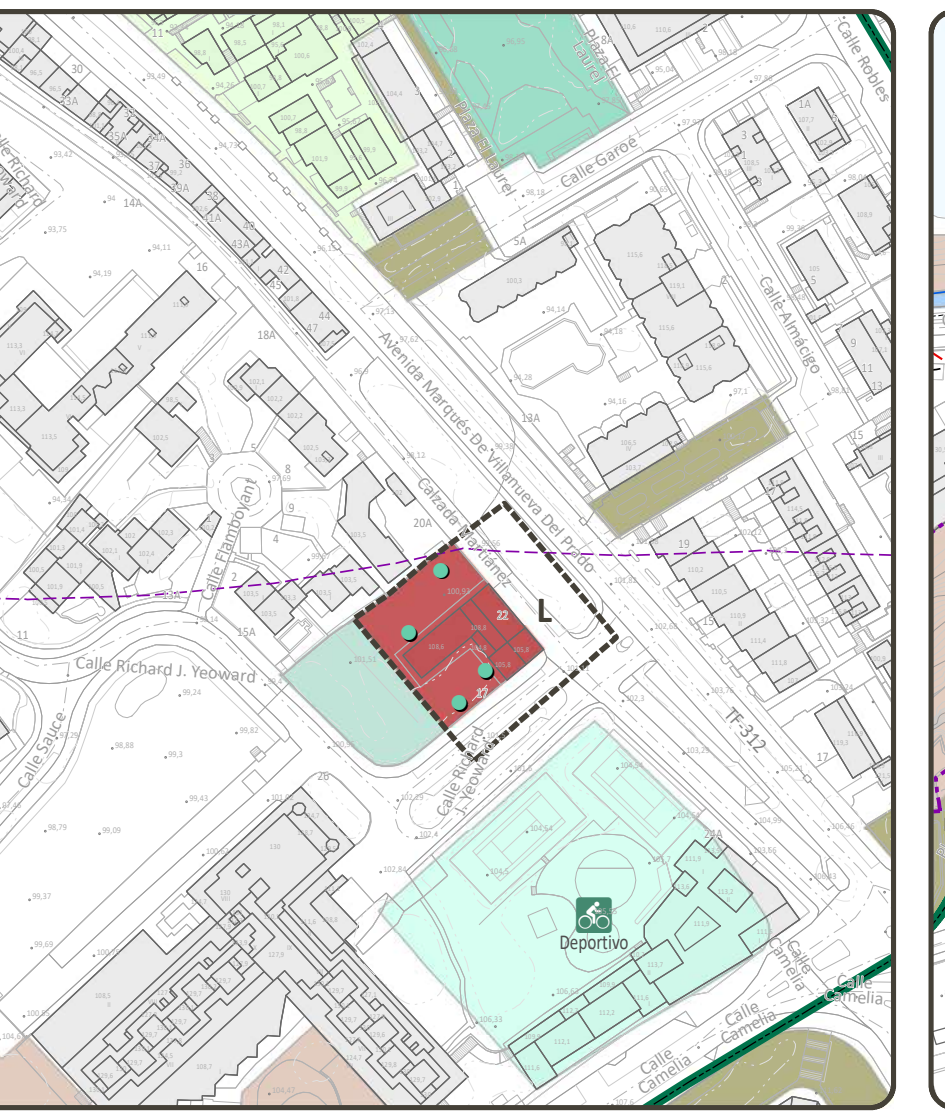

- SISTEMA COSTERO**
- Puerto deportivo (trazado orientativo)
 - Puerto mixto (pesquero y recreativo)
 - Espacio litoral
 - Puerto deportivo
 - Puerto mixto (pesquero y recreativo)
 - Playa y/o zona de baño
 - Actividades náuticas
 - Actividades recreativas
 - Playa y zona de baño
 - Paseo marítimo
 - Área estancial vinculada a la costa
 - Hito costero
 - Mirador costero
 - Punto de información turística
 - Acceso a nivel
 - Acceso a distinto nivel

- BARRANCOS**
- Cauce oficial
 - Entorno de Protección del BIC

- COSTAS**
- Zona de influencia
 - Límite de Servidumbre de Protección
 - Límite de Servidumbre de Tránsito
 - Dominio Público Marítimo Terrestre (DPMT)
 - Límite exterior de la Ribera del Mar
 - Acceso al mar

N - La hacienda de La Dehesa

S - La capilla de la Cruz de Doña Severa

T - La capilla de la Cruz de Don Dámaso

D - El Casino y el Parque Taoro

E - La Biblioteca Inglesa

B - La Ermita de San Antonio y la hacienda adyacente

K - La Casa del Risco de Oro y jardines

M - La Casa Arroyo
N - La Casa del Nido

L - La Casa Yeoward

A - La Ermita de San Amaro
J - La Casa Cologan

F - La hacienda de El Durazno
G - Capilla de la Cruz del Durazno