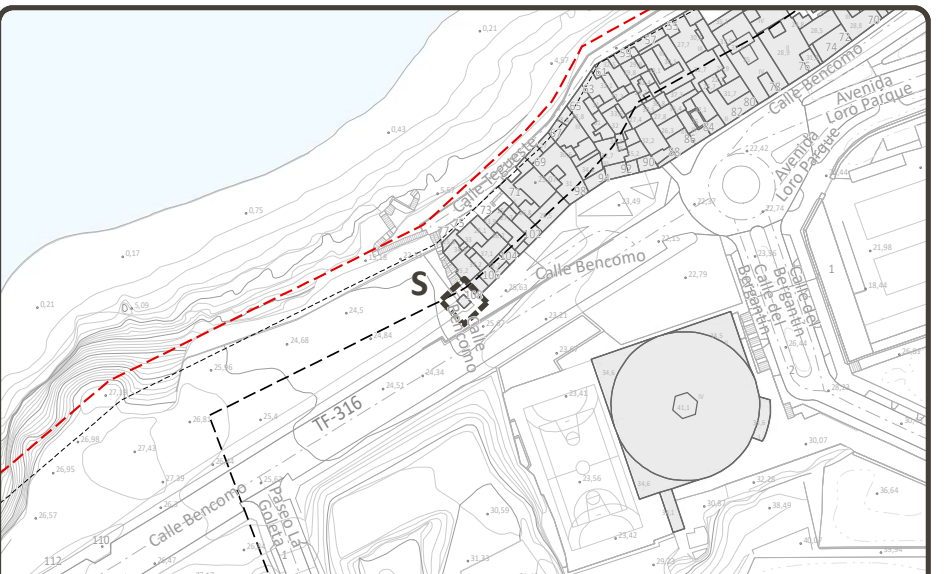

PEPCH PUERTO DE LA CRUZ

Aprobación inicial

FECHA: FEBRERO 2023
PLANO: EC-1
HOJA: 1/1
ESCALA: 1:2.000
TOMO: 1.2

ESTUDIOS RELATIVOS AL CATALOGO

EQUIPO REDACTOR: Equipo Técnico de Gesplan, S.A. - Cultania, S.L.

1. **TIPO DE CATALOGO DE PROTECCIÓN**
2. Arquitectónico
   - Etnográfico
   - Espacio urbano
   - Espacio natural
   - Árbol y arboleado Monumental y de la Flora de Tenerife

DELIMITACIONES DEL PEPCH

- Ámbito del Plan Especial de Protección del Conjunto Histórico (PEPCH)
- Área Urbana del PEPCH

1. **DELIMITACIONES ADMINISTRATIVAS**
2. Límite municipal
   - Zona de Influencia
   - Límite de Servidumbre de Protección
   - Límite de Servidumbre de Tránsito
   - Dominio Público Marítimo Terrestre (DPMT)
   - Límite exterior de la Ribera del Mar
   - Acceso al mar
3. **BARRANCOS**
4. Cauce oficial
5. **PATRIMONIO HISTÓRICO**
6. Bien de Interés Cultural Individual (BIC)
   - Entorno de Protección del BIC

DATOS DEL MAPA: SISTEMA DE COORDENADAS: WGS 1984 UTM Zone 28N
PROYECCIÓN: Transverse Mercator
DATUM: WGS 1984
UNIDADES: Meter

CH - Casco Histórico; O - El Cementerio de San Carlos; P - El Cementerio Protestante; H - La Casa Sitio Luna y el Templete de Lomo Nieves; I - El Sitio de Lavaggi; Q - La capilla de la Cruz del Chorro Cuaco, el Chorro Cuaco y el Callejón de Cuaco; R - Antiguos jardines del Hotel Martínez, la plaza de Viera y Clavijo; C - El Sitio Little o Litre