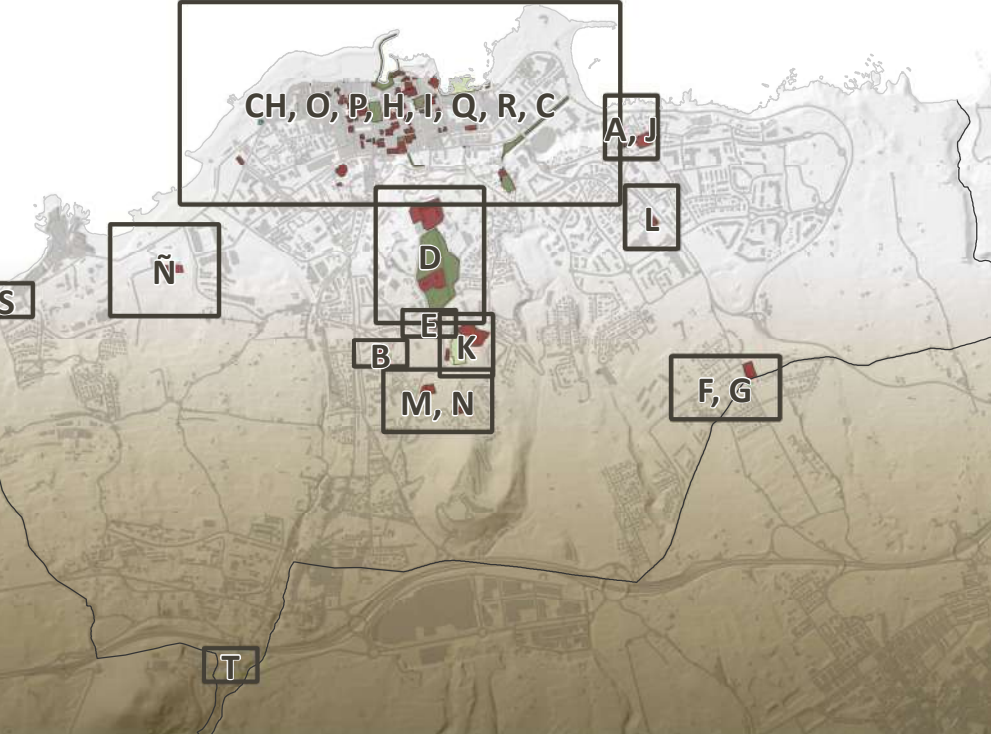

FECHA: FEBRERO 2023
PLANO: EC-1
HOJA: 1/1
ESCALA: 1:2.000
TOMO: 1.2

ESTUDIOS RELATIVOS AL CATALOGO

EQUIPO REDACTOR: Equipo Técnico de Gesplan, S.A. - Cultania, S.L.