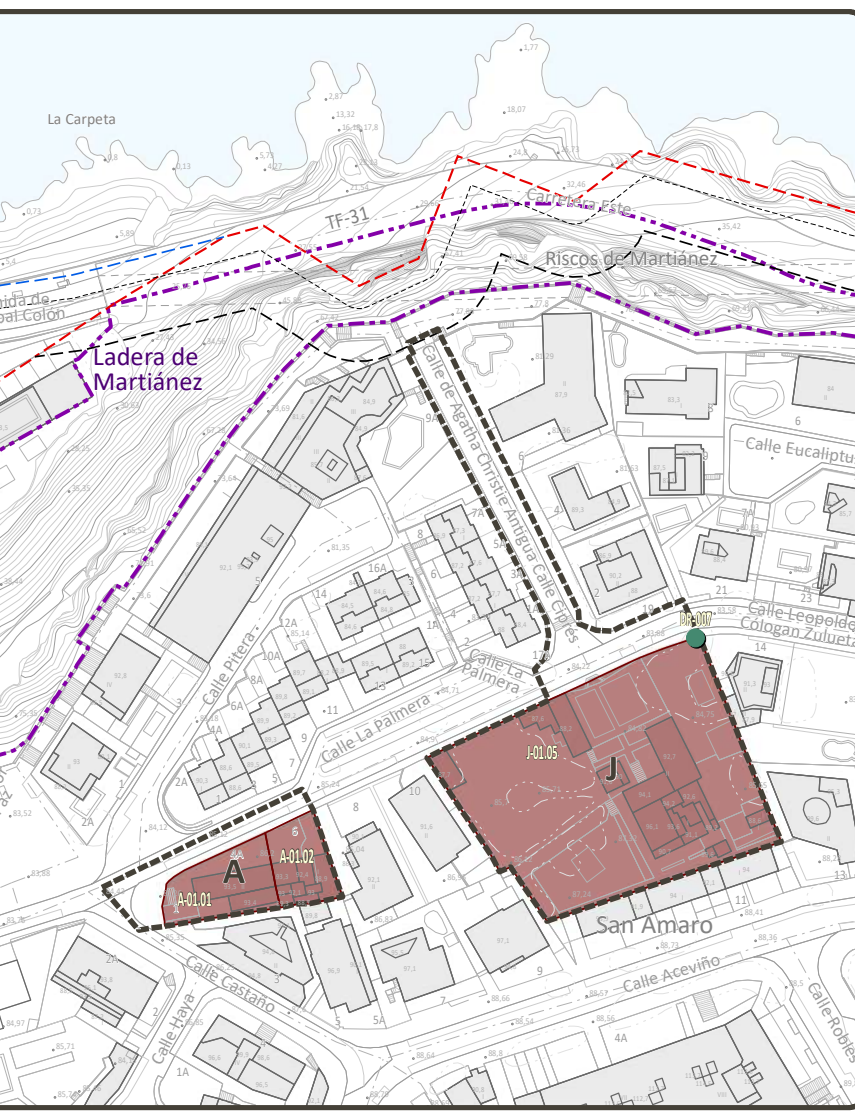

C - El Sitio Little o Litre