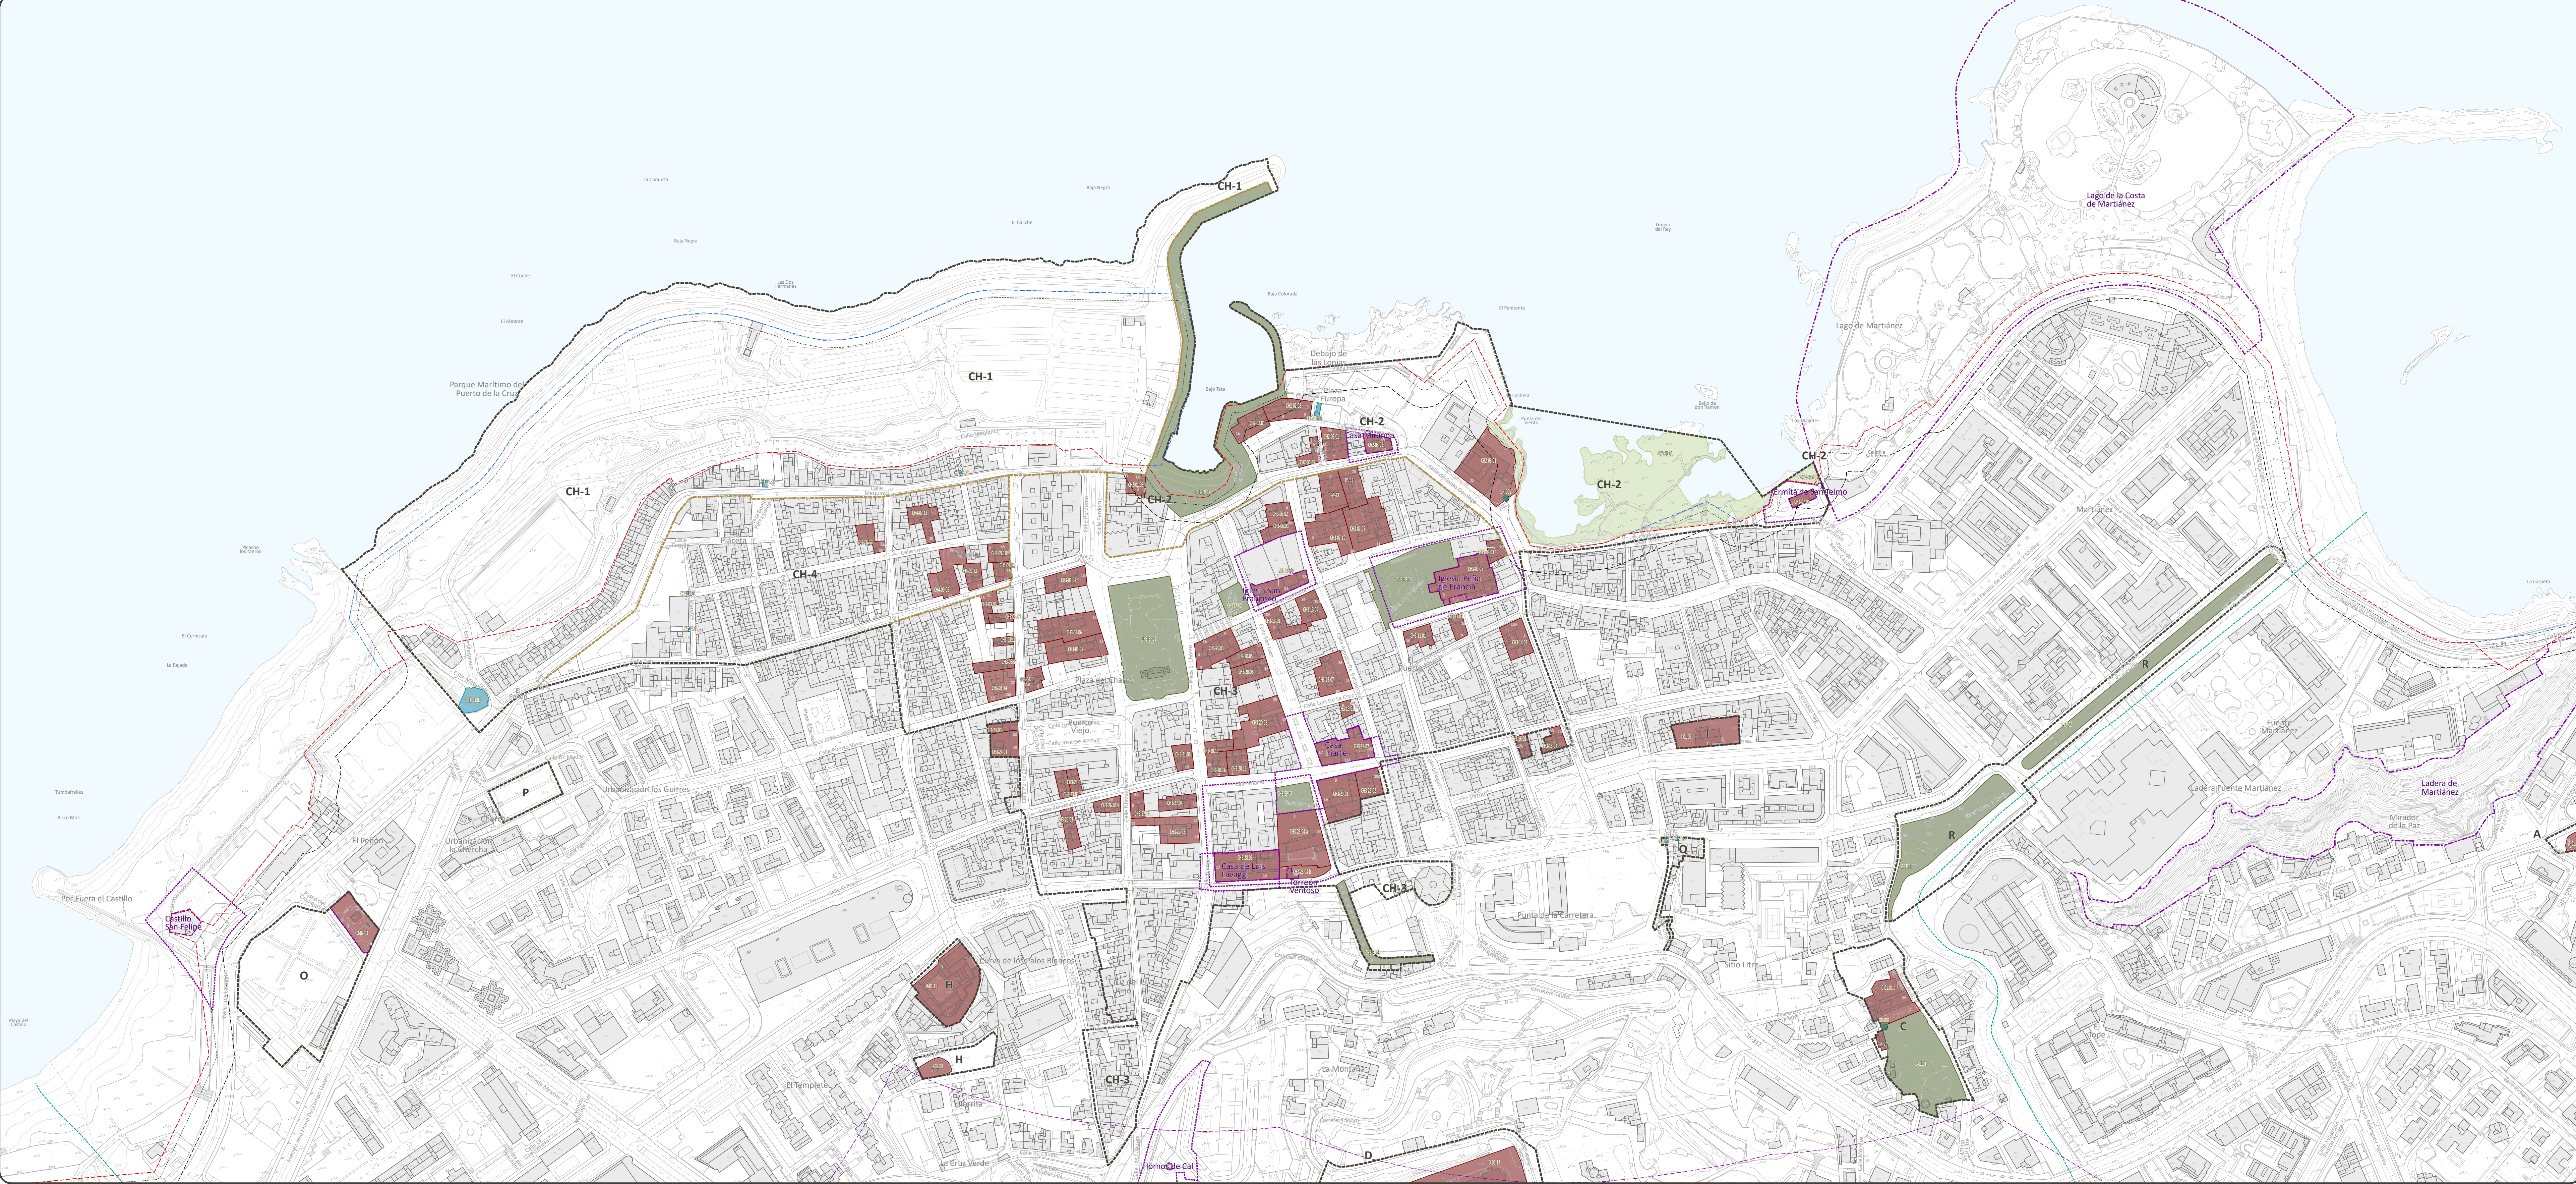

D - El Casino y el Parque Taoro

E - La Biblioteca Inglesa

K - La Casa del Risco de Oro y jardines

L - La Casa Yeoward

A - La Ermita de San Amaro
J - La Casa Cológan

PEPCH PUERTO DE LA CRUZ

Aprobación inicial

FECHA: FEBRERO 2023
PLANO: EC-1
HOJA: 1/1
ESCALA: 1:2.000
TOMO: 1.2

ESTUDIOS RELATIVOS AL CATALOGO

EQUIPO REDACTOR: Equipo Técnico de Gesplan, S.A. - Cultania, S.L.

1. **TIPO DE CATALOGO DE PROTECCIÓN**
2. Arquitectónico
   - Etnográfico
   - Espacio urbano
   - Espacio natural
   - Árbol y arboleado Monumental y de la Flora de Tenerife

DELIMITACIONES DEL PEPCH

- Ámbito del Plan Especial de Protección del Conjunto Histórico (PEPCH)
- Área Urbana del PEPCH

1. **DELIMITACIONES ADMINISTRATIVAS**
2. Límite municipal
   - Zona de Influencia
   - Límite de Servidumbre de Protección
   - Límite de Servidumbre de Tránsito
   - Dominio Público Marítimo Terrestre (DPMT)
   - Límite exterior de la Ribera del Mar
   - Acceso al mar
3. **BARRANCOS**
4. Cauce oficial
5. **PATRIMONIO HISTÓRICO**
6. Bien de Interés Cultural Individual (BIC)
   - Entorno de Protección del BIC

DATOS DEL MAPA: SISTEMA DE COORDENADAS: WGS 1984 UTM Zone 28N
PROYECCIÓN: Transverse Mercator
DATUM: WGS 1984
UNIDADES: Meter

CH - Casco Histórico; O - El Cementerio de San Carlos; P - El Cementerio Protestante; H - La Casa Sitio Luna y el Templete de Lomo Nieves; I - El Sitio de Lavaggi; Q - La capilla de la Cruz del Chorro Cuaco, el Chorro Cuaco y el Callejón de Cuaco; R - Antiguos jardines del Hotel Martínez, la plaza de Viera y Clavijo; C - El Sitio Little o Litre

N - La hacienda de La Dehesa