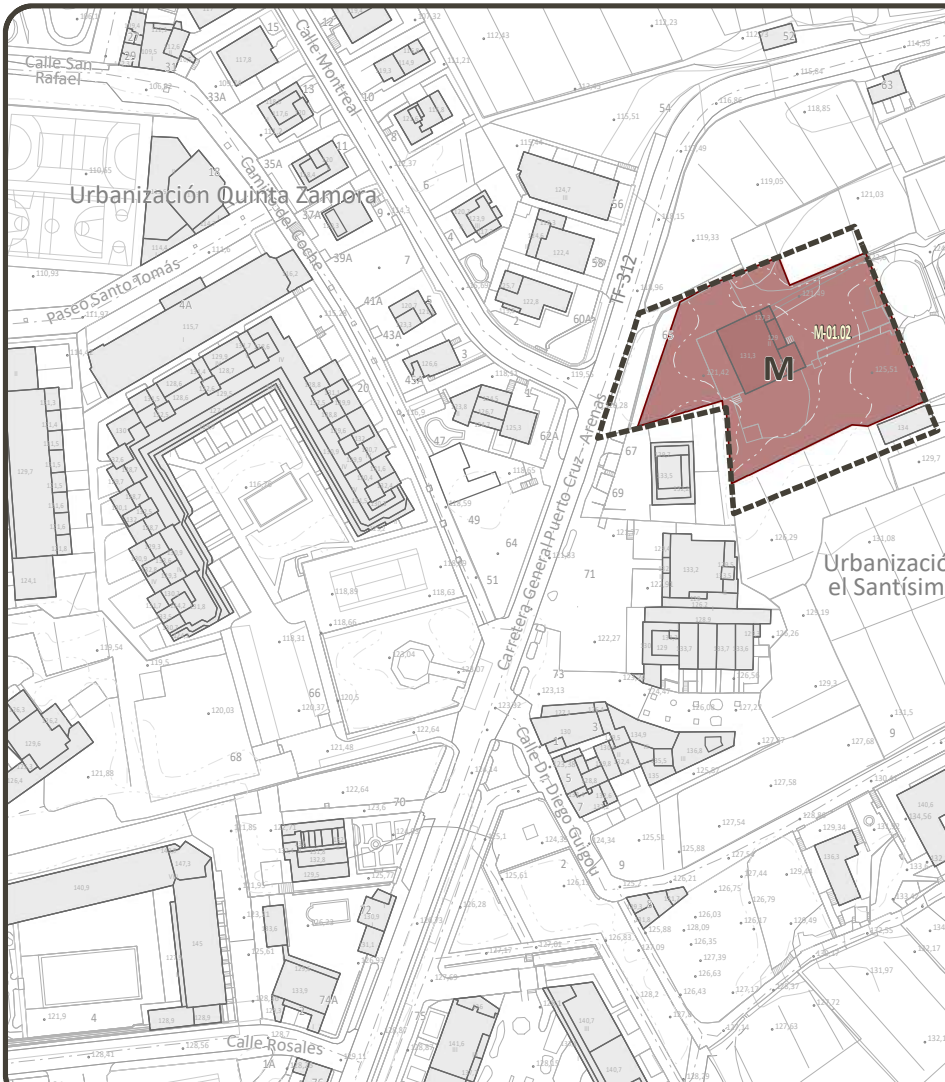

PEPCH PUERTO DE LA CRUZ

Aprobación inicial

FECHA: FEBRERO 2023
PLANO: EC-1
HOJA: 1/1
ESCALA: 1:2.000
TOMO: 1.2

ESTUDIOS RELATIVOS AL CATALOGO

EQUIPO REDACTOR: Equipo Técnico de Gesplan, S.A. - Cultania, S.L.

1. **TIPO DE CATALOGO DE PROTECCIÓN**
2. Arquitectónico
   - Etnográfico
   - Espacio urbano
   - Espacio natural
   - Árbol y arboleado Monumental y de la Flora de Tenerife

DELIMITACIONES DEL PEPCH

- Ámbito del Plan Especial de Protección del Conjunto Histórico (PEPCH)
- Área Urbana del PEPCH

1. **DELIMITACIONES ADMINISTRATIVAS**
2. Límite municipal
   - Zona de Influencia
   - Límite de Servidumbre de Protección
   - Límite de Servidumbre de Tránsito
   - Dominio Público Marítimo Terrestre (DPMT)
   - Límite exterior de la Ribera del Mar
   - Acceso al mar
3. **BARRANCOS**
4. Cauce oficial
5. **PATRIMONIO HISTÓRICO**
6. Bien de Interés Cultural Individual (BIC)
   - Entorno de Protección del BIC

DATOS DEL MAPA: SISTEMA DE COORDENADAS: WGS 1984 UTM Zone 28N
PROYECCIÓN: Transverse Mercator
DATUM: WGS 1984
UNIDADES: Meter

CH - Casco Histórico; O - El Cementerio de San Carlos; P - El Cementerio Protestante; H - La Casa Sitio Luna y el Templete de Lomo Nieves; I - El Sitio de Lavaggi; Q - La capilla de la Cruz del Chorro Cuaco, el Chorro Cuaco y el Callejón de Cuaco; R - Antiguos jardines del Hotel Martínez, la plaza de Viera y Clavijo; C - El Sitio Little o Litre