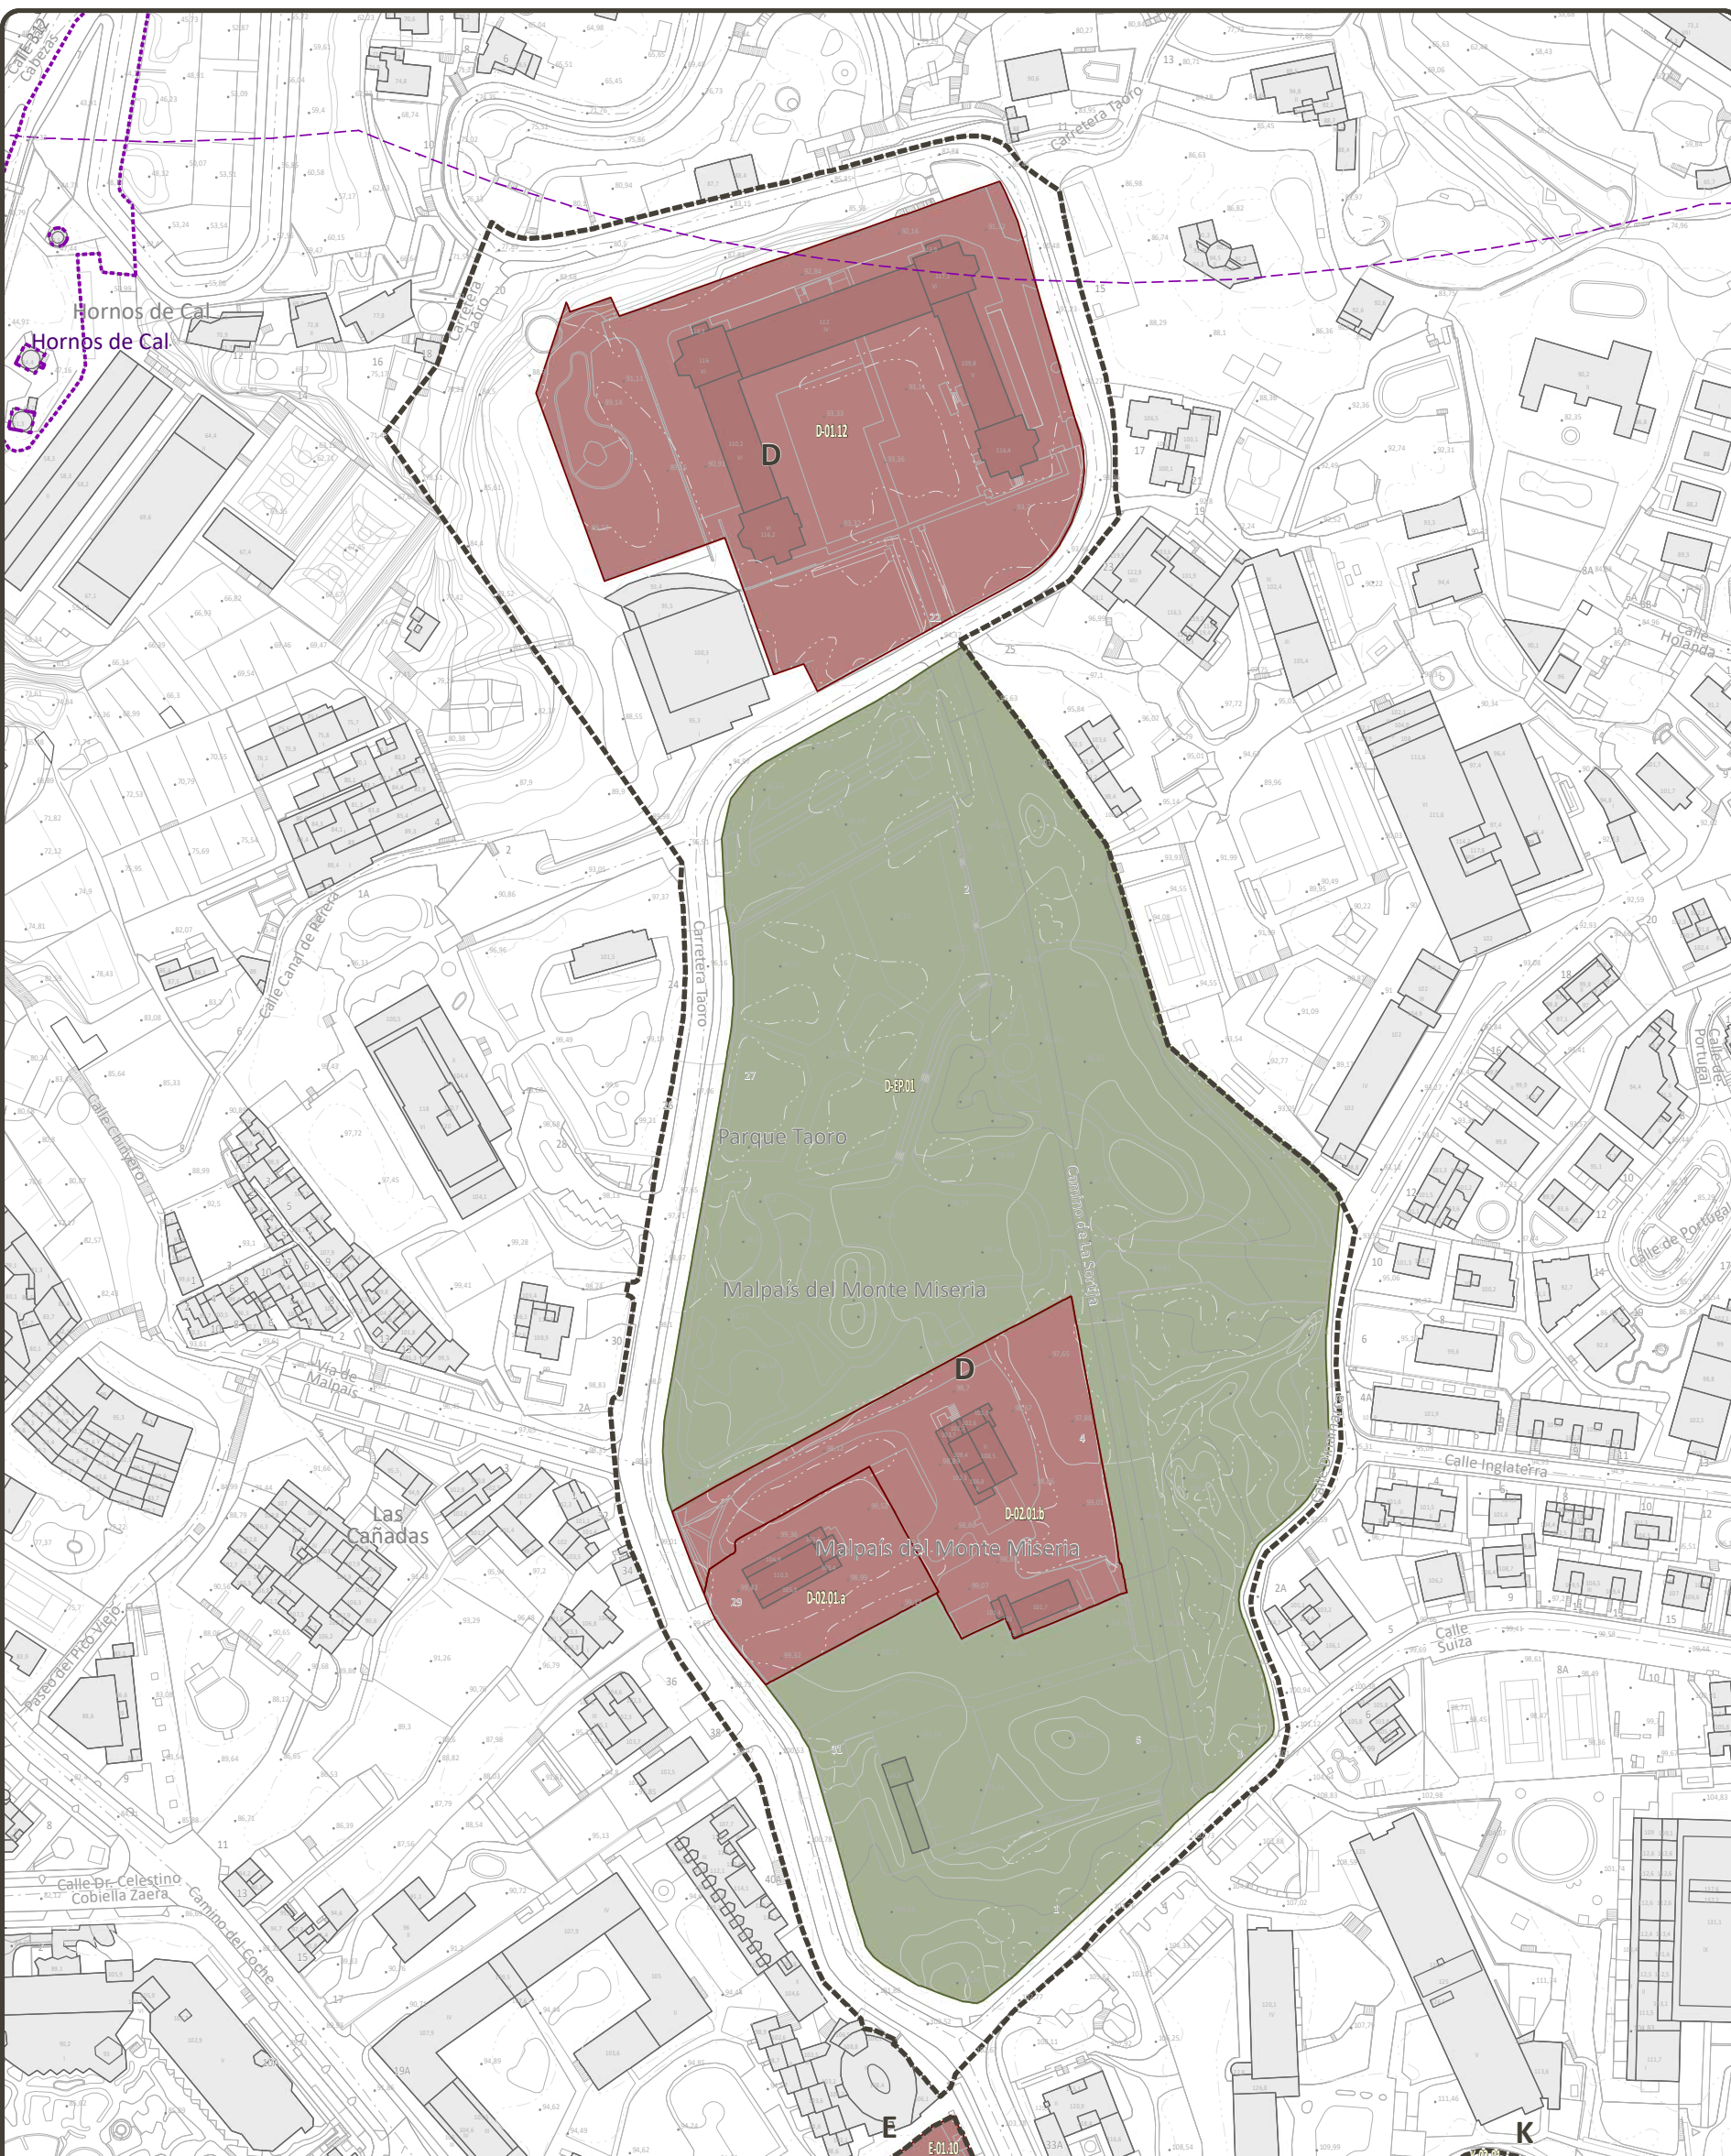

PEPCH PUERTO DE LA CRUZ

Aprobación inicial

FECHA: FEBRERO 2023
PLANO: EC-1
HOJA: 1/1
ESCALA: 1:2.000
TOMO: 1.2

ESTUDIOS RELATIVOS AL CATALOGO

EQUIPO REDACTOR: Equipo Técnico de Gesplan, S.A. - Cultania, S.L.

1. **TIPO DE CATALOGO DE PROTECCIÓN**
2. Arquitectónico
   - Etnográfico
   - Espacio urbano
   - Espacio natural
   - Árbol y arboleado Monumental y de la Flora de Tenerife

DELIMITACIONES DEL PEPCH

- Ámbito del Plan Especial de Protección del Conjunto Histórico (PEPCH)
- Área Urbana del PEPCH

1. **DELIMITACIONES ADMINISTRATIVAS**
2. Límite municipal
   - Zona de Influencia
   - Límite de Servidumbre de Protección
   - Límite de Servidumbre de Tránsito
   - Dominio Público Marítimo Terrestre (DPMT)
   - Límite exterior de la Ribera del Mar
   - Acceso al mar
3. **BARRANCOS**
4. Cauce oficial
5. **PATRIMONIO HISTÓRICO**
6. Bien de Interés Cultural Individual (BIC)
   - Entorno de Protección del BIC

DATOS DEL MAPA: SISTEMA DE COORDENADAS: WGS 1984 UTM Zone 28N
PROYECCIÓN: Transverse Mercator
DATUM: WGS 1984
UNIDADES: Meter

CH - Casco Histórico; O - El Cementerio de San Carlos; P - El Cementerio Protestante; H - La Casa Sitio Luna y el Templete de Lomo Nieves; I - El Sitio de Lavaggi; Q - La capilla de la Cruz del Chorro Cuaco, el Chorro Cuaco y el Callejón de Cuaco; R - Antiguos jardines del Hotel Martínez, la plaza de Viera y Clavijo; C - El Sitio Little o Litre