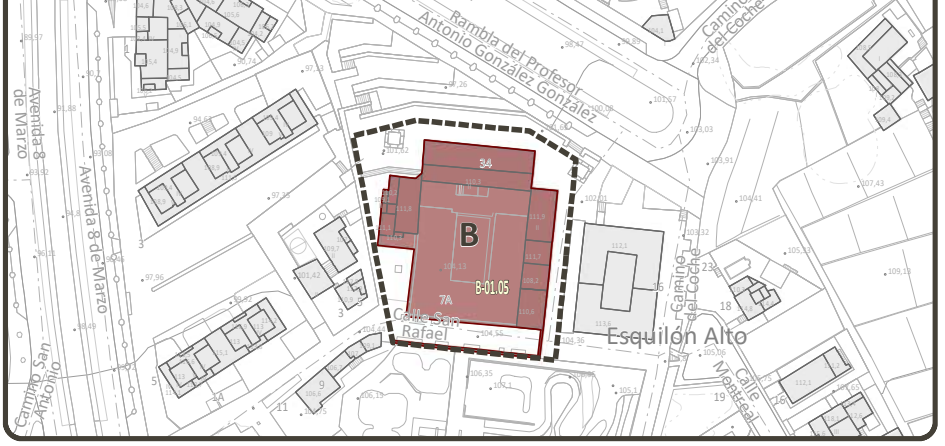

M - La Casa Arroyo
N - La Casa del Nido