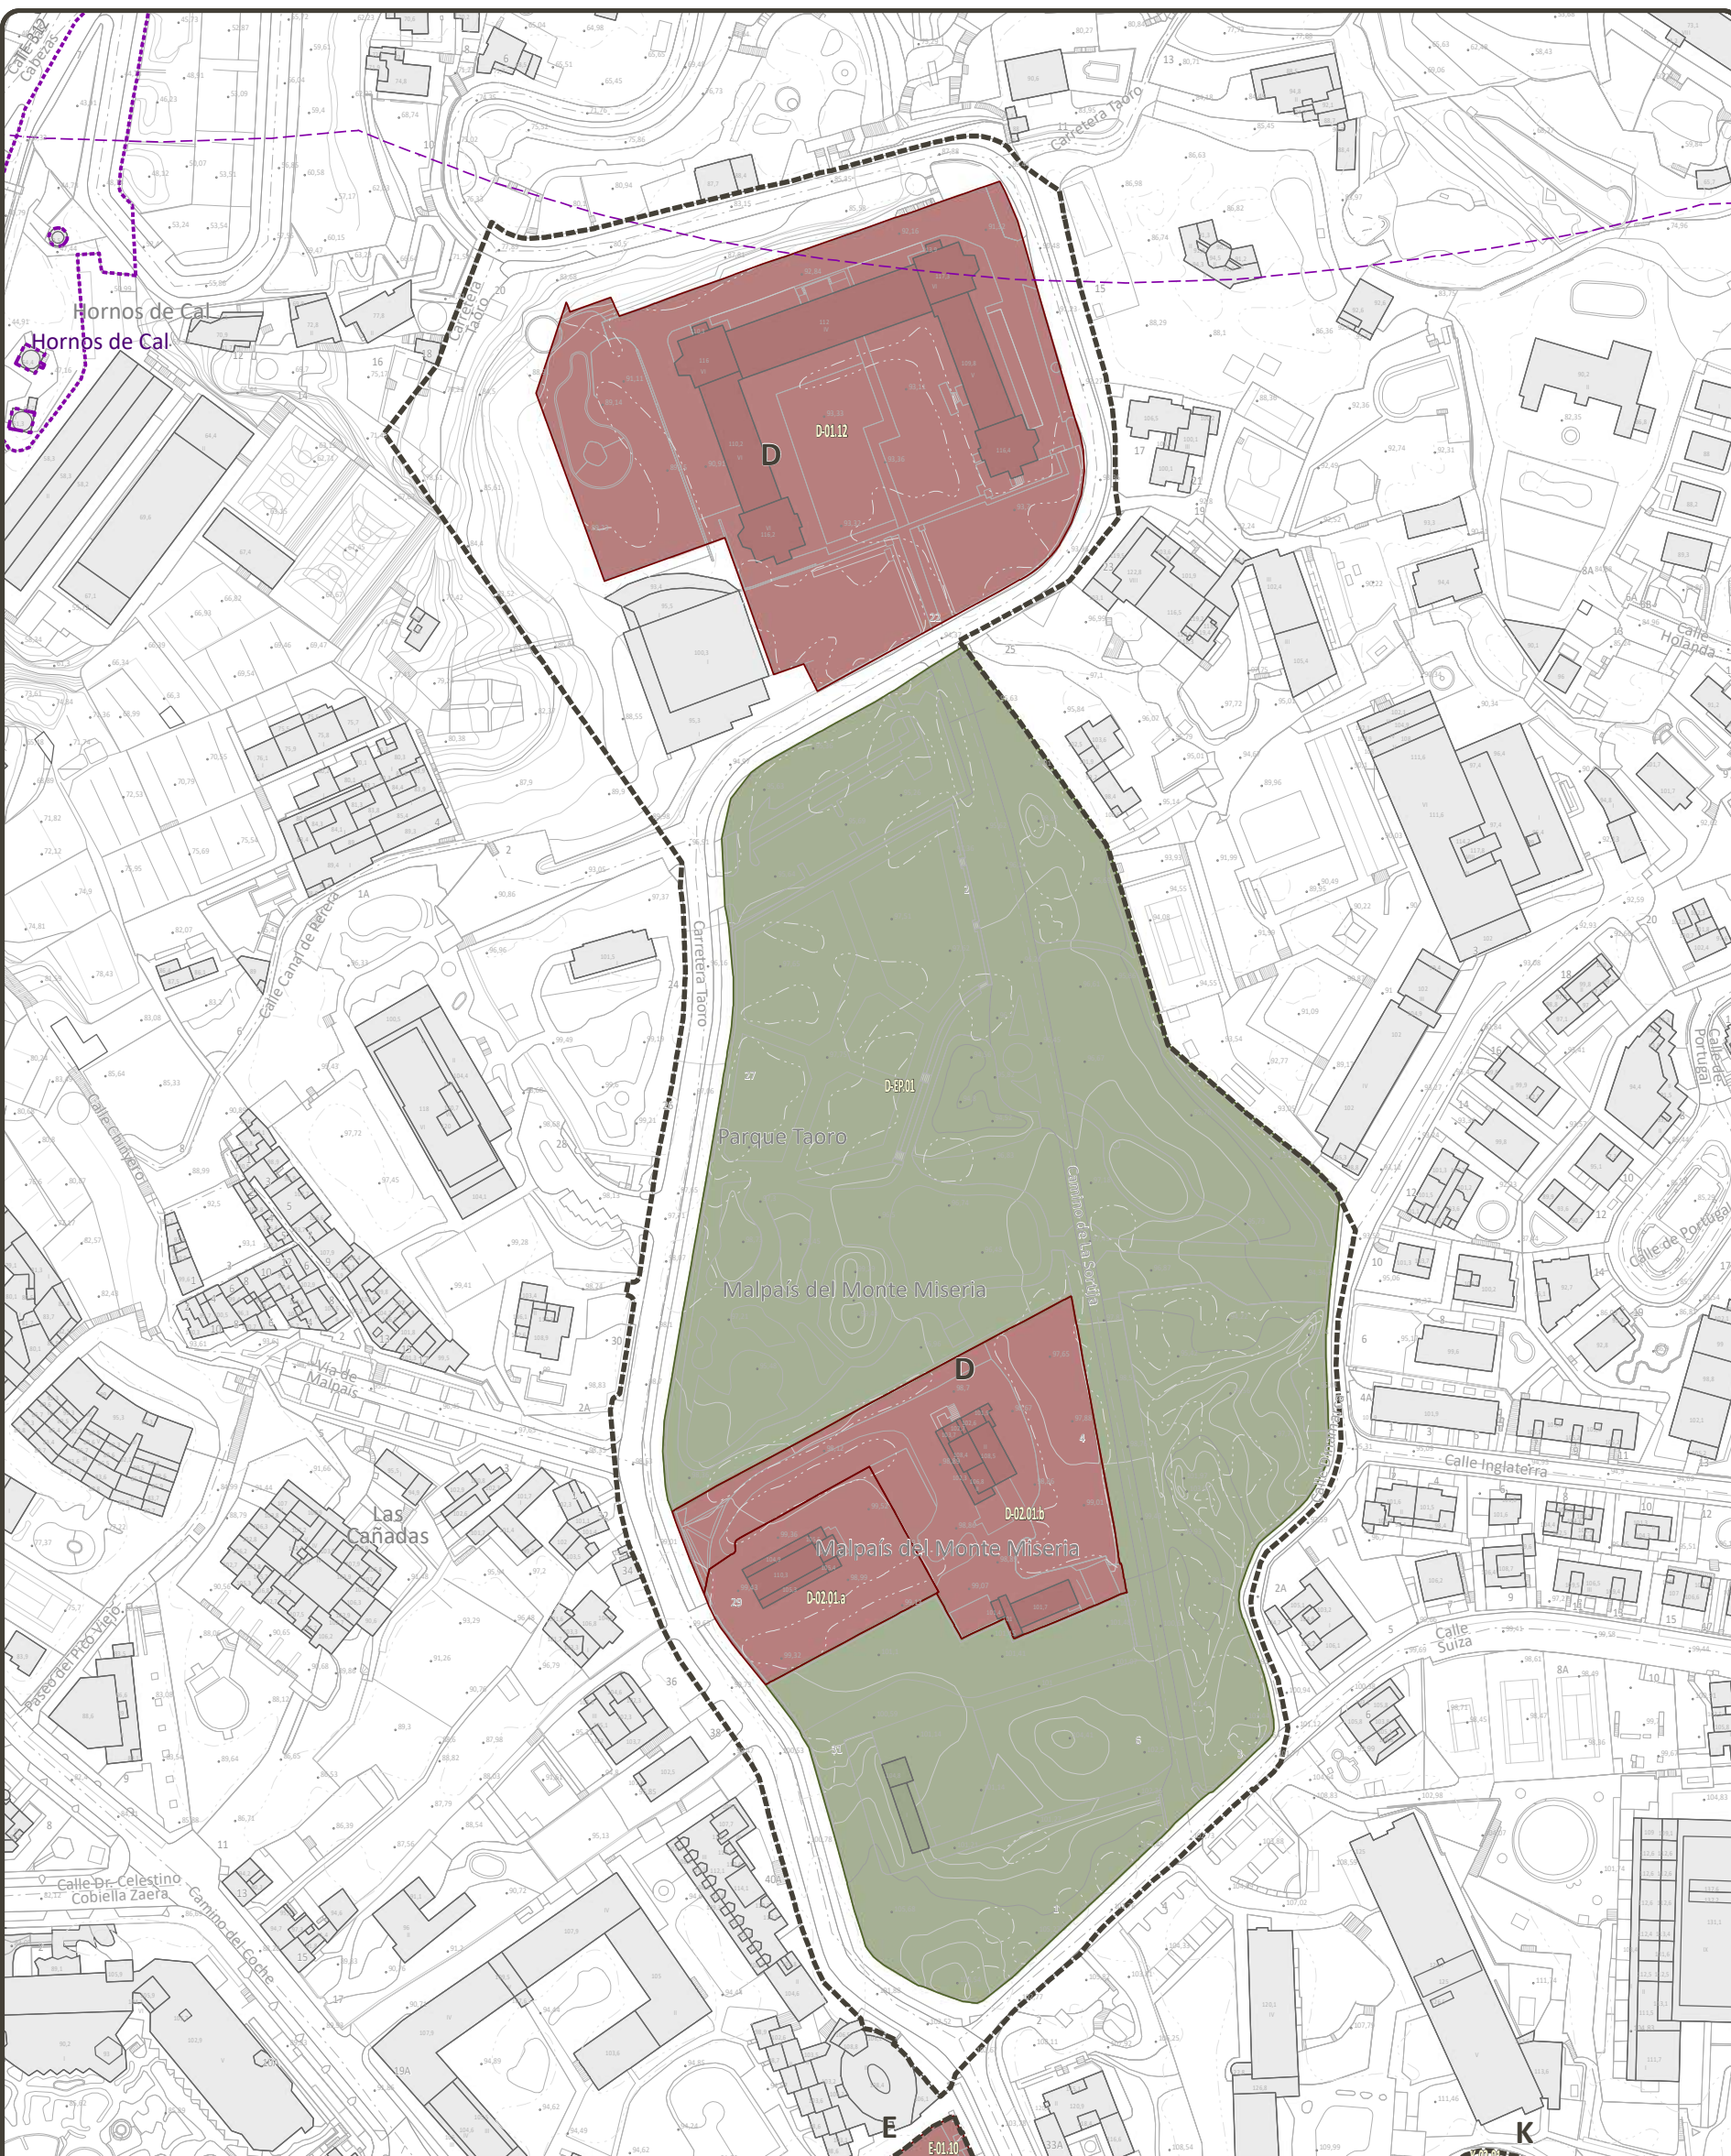

PEPCH PUERTO DE LA CRUZ

Aprobación inicial

FECHA: FEBRERO 2023
PLANO: EC-2
HOJA: 1/1
ESCALA: 1:2.000
TOMO: 1.2

GRUPO DE PLANOS: ESTUDIOS RELATIVOS AL CATALOGO

EQUIPO REDACTOR: Equipo Técnico de Gesplan, S.A. - Caltania, S.L.

1. **TIPO DE CATALOGO DE PROTECCIÓN**
2. Arquitectónico
   - Etnográfico
   - Espacio urbano
   - Espacio natural
   - ▼ Elemento etnográfico protegido

1. **DELIMITACIONES DEL PEPCH**
2. ----- Ámbito del Plan Especial de Protección del Conjunto Histórico (PEPCH)
   - ----- Área Urbana del PEPCH

1. **DELIMITACIONES ADMINISTRATIVAS**
2. - - Límite municipal
3. **COSTAS**
4. - - Zona de Influencia
   - - - Límite de Servidumbre de Protección
   - - - Límite de Servidumbre de Tránsito
   - - - Dominio Público Marítimo Terrestre (DPMT)
   - - - Límite exterior de la Ribera del Mar
   - - - Acceso al mar
5. **BARRANCOS**
6. - - Cauce oficial
7. **PATRIMONIO HISTÓRICO**
8. - - Bien de Interés Cultural Individual (BIC)
   - - - Entorno de Protección del BIC

DATOS DEL MAPA: SISTEMA DE COORDENADAS: WGS 1984 UTM Zone 28N
PROYECCIÓN: Transverse Mercator
DATUM: WGS 1984
UNIDADES: Meter

CH - Casco Histórico; O - El Cementerio de San Carlos; P - El Cementerio Protestante; H - La Casa Sitio Luna y el Templete de Lomo Nieves; I - El Sitio de Lavaggi; Q - La capilla de la Cruz del Chorro Cuaco, el Chorro Cuaco y el Callejón de Cuaco; R - Antiguos jardines del Hotel Martínez, la plaza de Viera y Clavijo; C - El Sitio Little o Litre