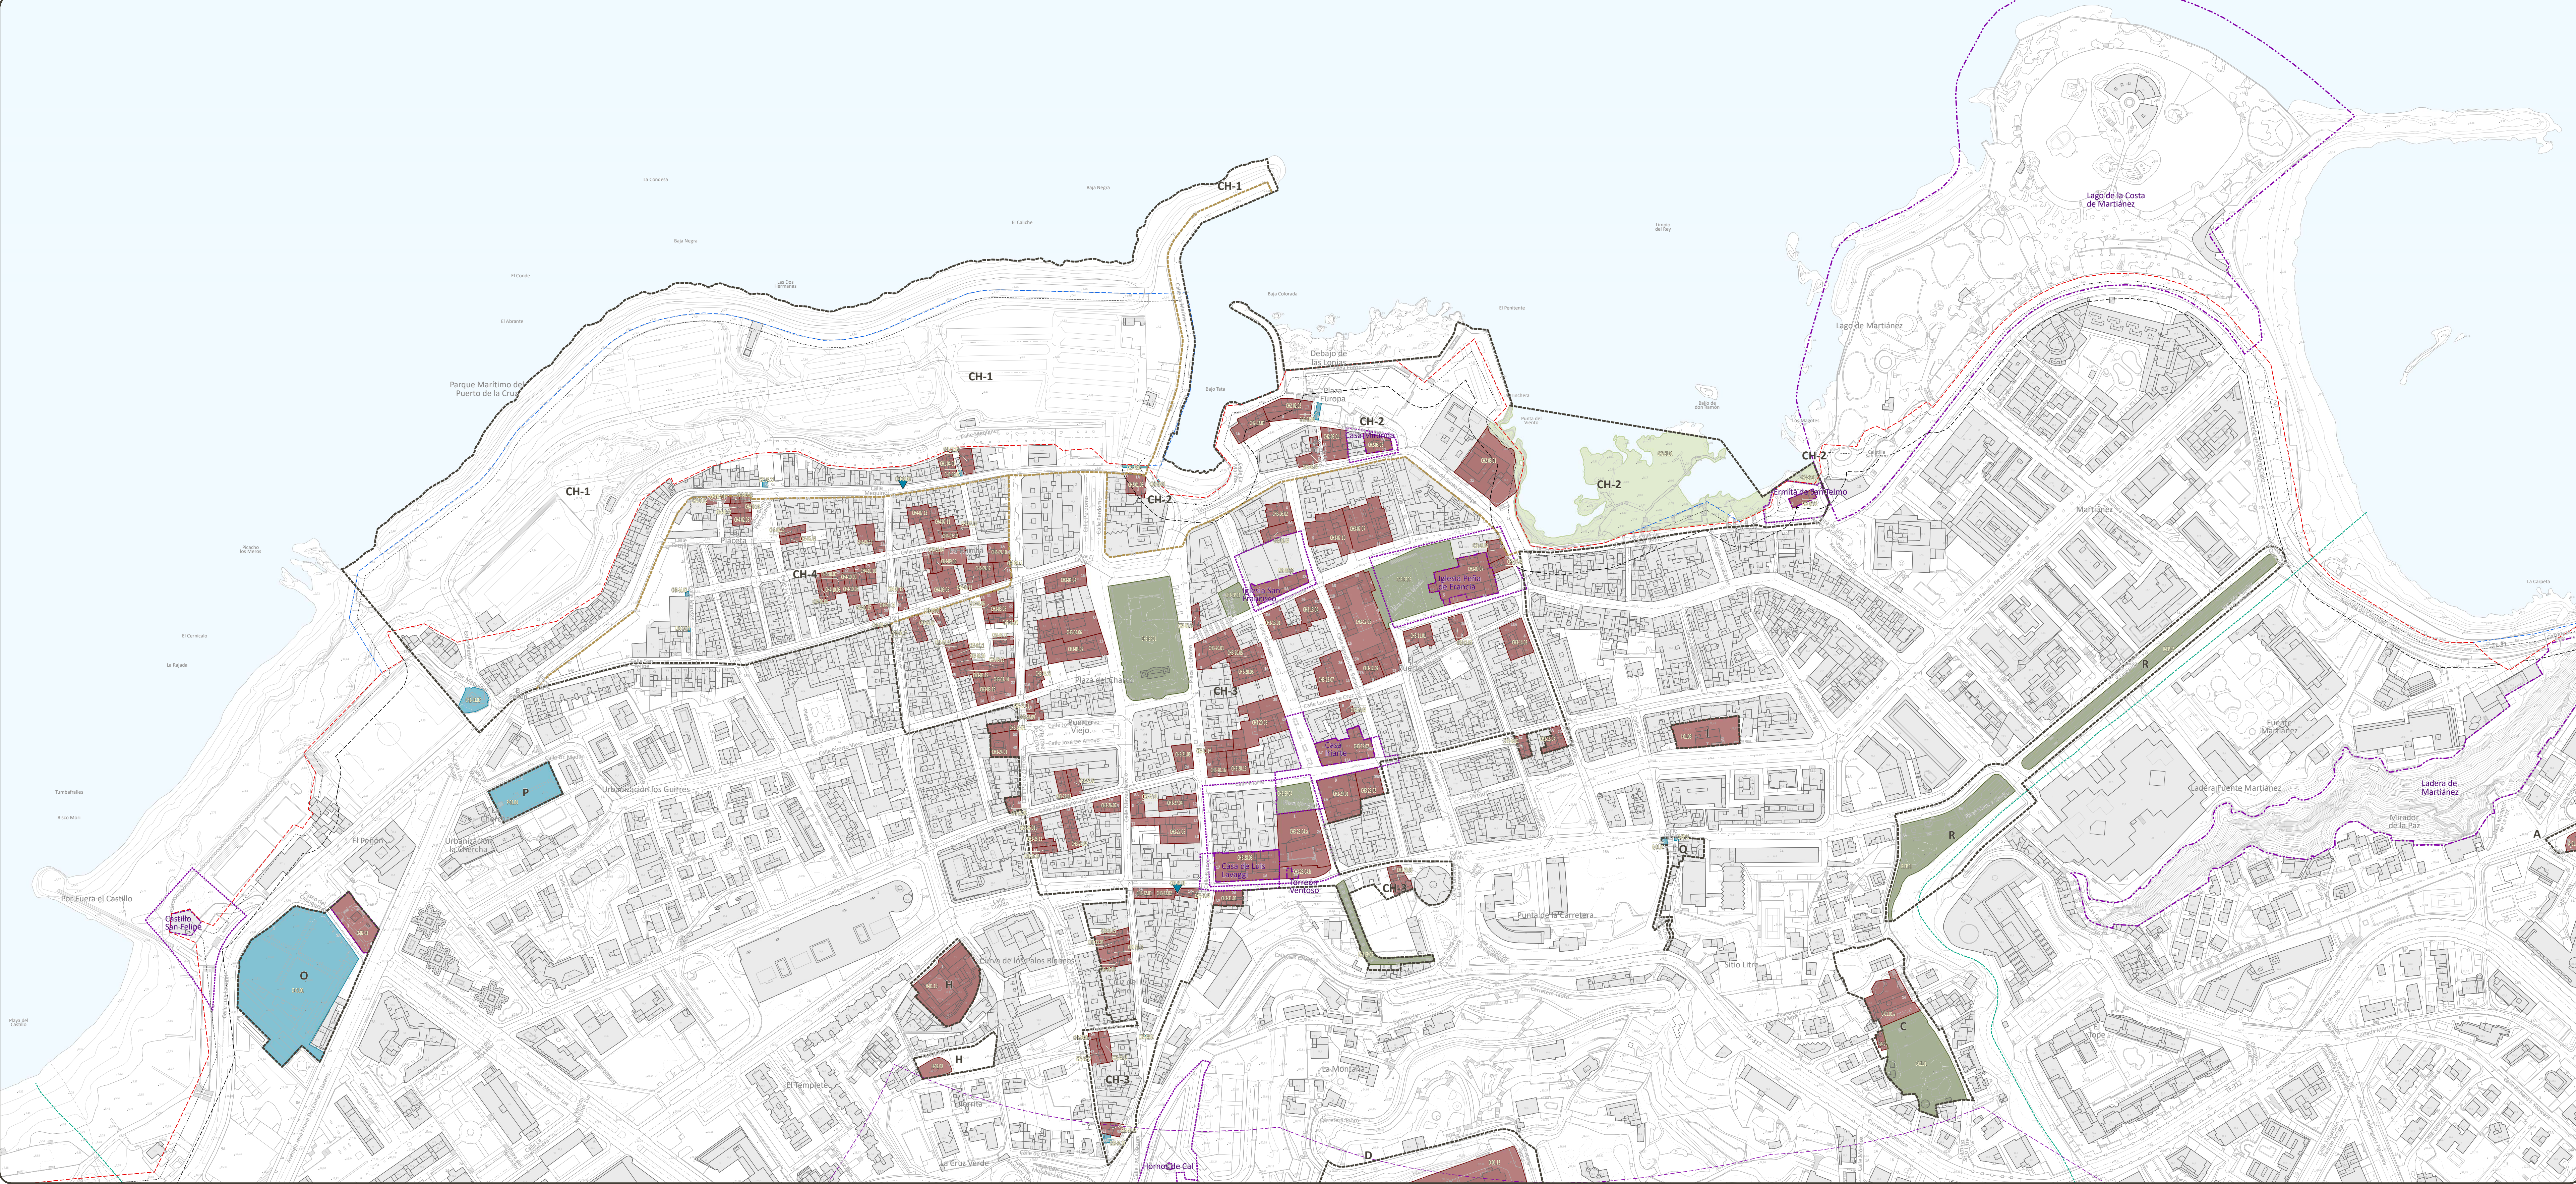

D - El Casino y el Parque Taoro

E - La Biblioteca Inglesa

K - La Casa del Risco de Oro y jardines

L - La Casa Yeoward

A - La Ermita de San Amaro
J - La Casa Cológan

PEPCH PUERTO DE LA CRUZ

Aprobación inicial

FECHA: FEBRERO 2023
PLANO: EC-2
HOJA: 1/1
ESCALA: 1:2.000
TOMO: 1.2

GRUPO DE PLANOS: ESTUDIOS RELATIVOS AL CATALOGO

EQUIPO REDACTOR: Equipo Técnico de Gesplan, S.A. - Caltania, S.L.

1. **TIPO DE CATALOGO DE PROTECCIÓN**
2. Arquitectónico
   - Etnográfico
   - Espacio urbano
   - Espacio natural
   - ▼ Elemento etnográfico protegido

1. **DELIMITACIONES DEL PEPCH**
2. ----- Ámbito del Plan Especial de Protección del Conjunto Histórico (PEPCH)
   - ----- Área Urbana del PEPCH

1. **DELIMITACIONES ADMINISTRATIVAS**
2. - - Límite municipal
3. **COSTAS**
4. - - Zona de Influencia
   - - - Límite de Servidumbre de Protección
   - - - Límite de Servidumbre de Tránsito
   - - - Dominio Público Marítimo Terrestre (DPMT)
   - - - Límite exterior de la Ribera del Mar
   - - - Acceso al mar
5. **BARRANCOS**
6. - - Cauce oficial
7. **PATRIMONIO HISTÓRICO**
8. - - Bien de Interés Cultural Individual (BIC)
   - - - Entorno de Protección del BIC

DATOS DEL MAPA: SISTEMA DE COORDENADAS: WGS 1984 UTM Zone 28N
PROYECCIÓN: Transverse Mercator
DATUM: WGS 1984
UNIDADES: Meter

CH - Casco Histórico; O - El Cementerio de San Carlos; P - El Cementerio Protestante; H - La Casa Sitio Luna y el Templete de Lomo Nieves; I - El Sitio de Lavaggi; Q - La capilla de la Cruz del Chorro Cuaco, el Chorro Cuaco y el Callejón de Cuaco; R - Antiguos jardines del Hotel Martínez, la plaza de Viera y Clavijo; C - El Sitio Little o Litre

N - La hacienda de La Dehesa