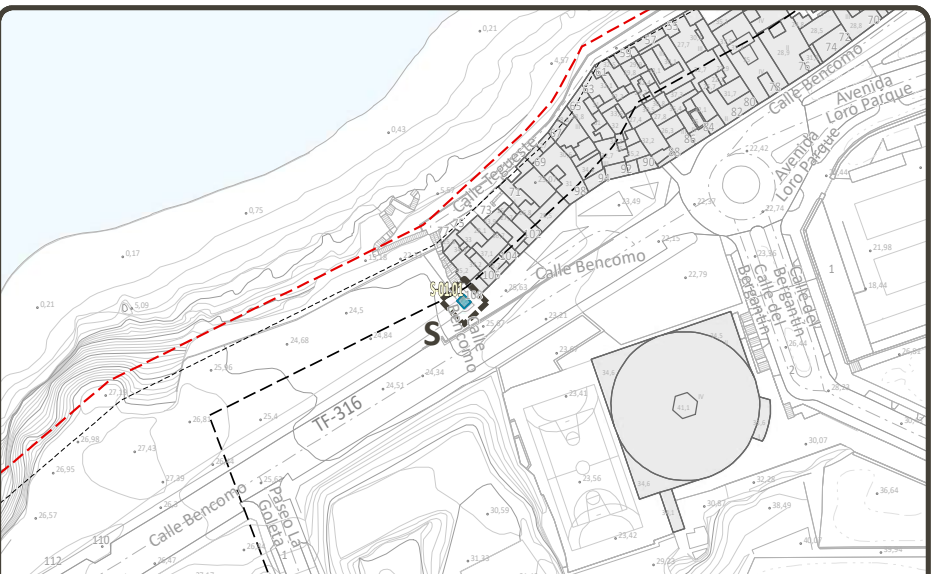

PEPCH PUERTO DE LA CRUZ

Aprobación inicial

FECHA: FEBRERO 2023
PLANO: EC-2
HOJA: 1/1
ESCALA: 1:2.000
TOMO: 1.2

GRUPO DE PLANOS: ESTUDIOS RELATIVOS AL CATALOGO

EQUIPO REDACTOR: Equipo Técnico de Gesplan, S.A. - Caltania, S.L.

1. **TIPO DE CATALOGO DE PROTECCIÓN**
2. Arquitectónico
   - Etnográfico
   - Espacio urbano
   - Espacio natural
   - ▼ Elemento etnográfico protegido

1. **DELIMITACIONES DEL PEPCH**
2. ----- Ámbito del Plan Especial de Protección del Conjunto Histórico (PEPCH)
   - ----- Área Urbana del PEPCH

1. **DELIMITACIONES ADMINISTRATIVAS**
2. - - Límite municipal
3. **COSTAS**
4. - - Zona de Influencia
   - - - Límite de Servidumbre de Protección
   - - - Límite de Servidumbre de Tránsito
   - - - Dominio Público Marítimo Terrestre (DPMT)
   - - - Límite exterior de la Ribera del Mar
   - - - Acceso al mar
5. **BARRANCOS**
6. - - Cauce oficial
7. **PATRIMONIO HISTÓRICO**
8. - - Bien de Interés Cultural Individual (BIC)
   - - - Entorno de Protección del BIC

DATOS DEL MAPA: SISTEMA DE COORDENADAS: WGS 1984 UTM Zone 28N
PROYECCIÓN: Transverse Mercator
DATUM: WGS 1984
UNIDADES: Meter

CH - Casco Histórico; O - El Cementerio de San Carlos; P - El Cementerio Protestante; H - La Casa Sitio Luna y el Templete de Lomo Nieves; I - El Sitio de Lavaggi; Q - La capilla de la Cruz del Chorro Cuaco, el Chorro Cuaco y el Callejón de Cuaco; R - Antiguos jardines del Hotel Martínez, la plaza de Viera y Clavijo; C - El Sitio Little o Litre