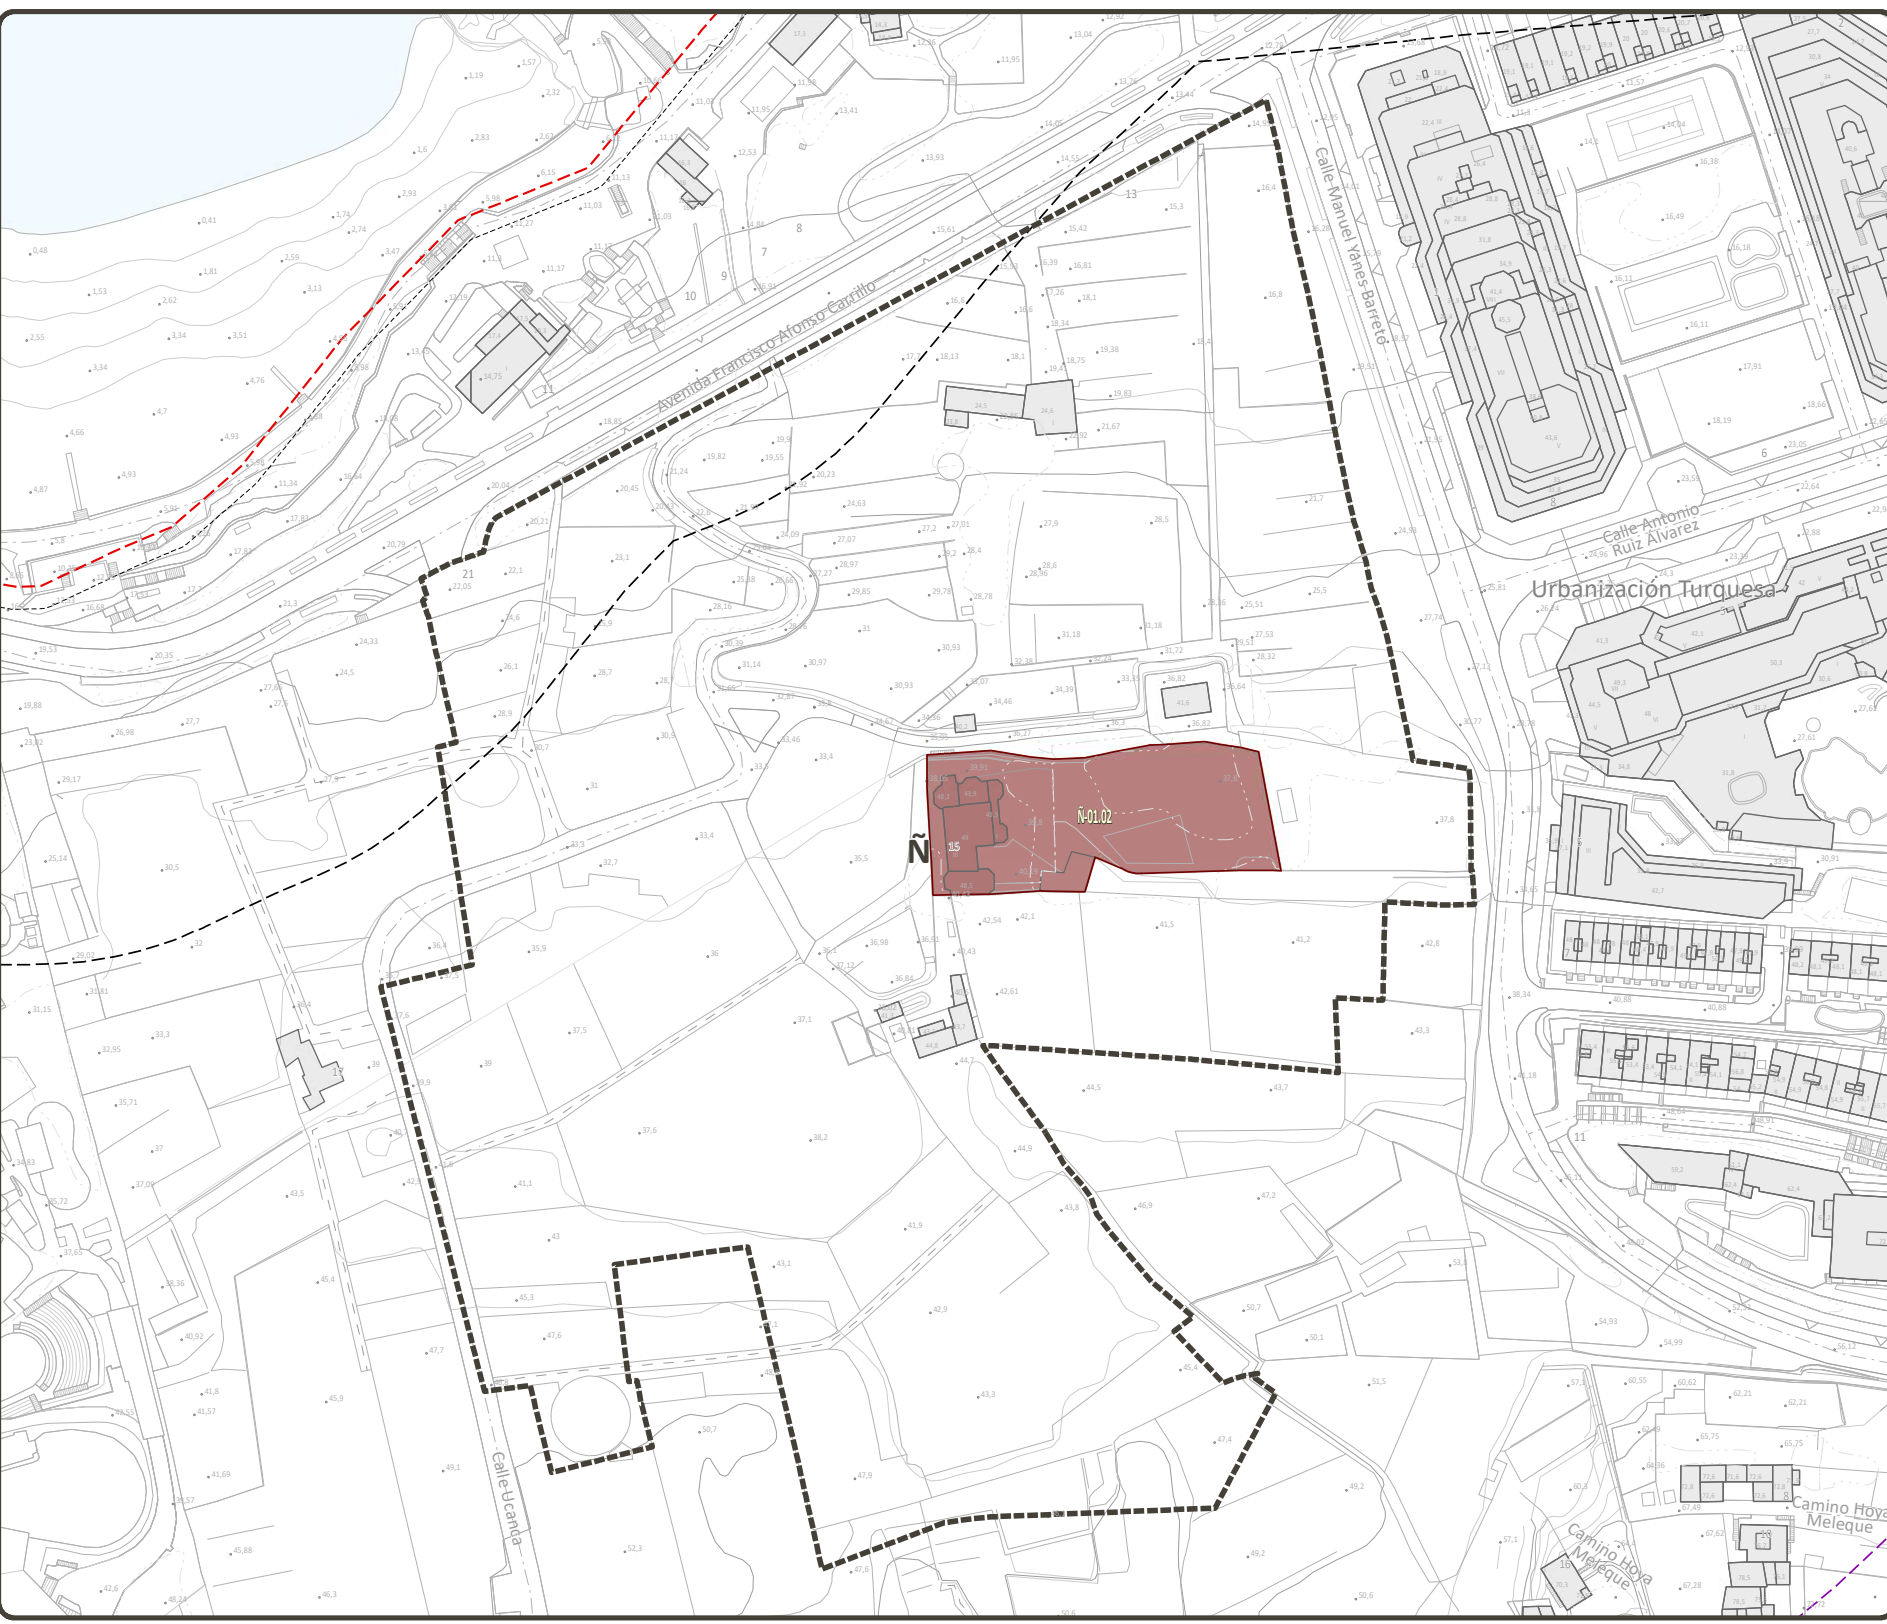

S - La capilla de la Cruz de Doña Severa

T - La capilla de la Cruz de Don Dámaso