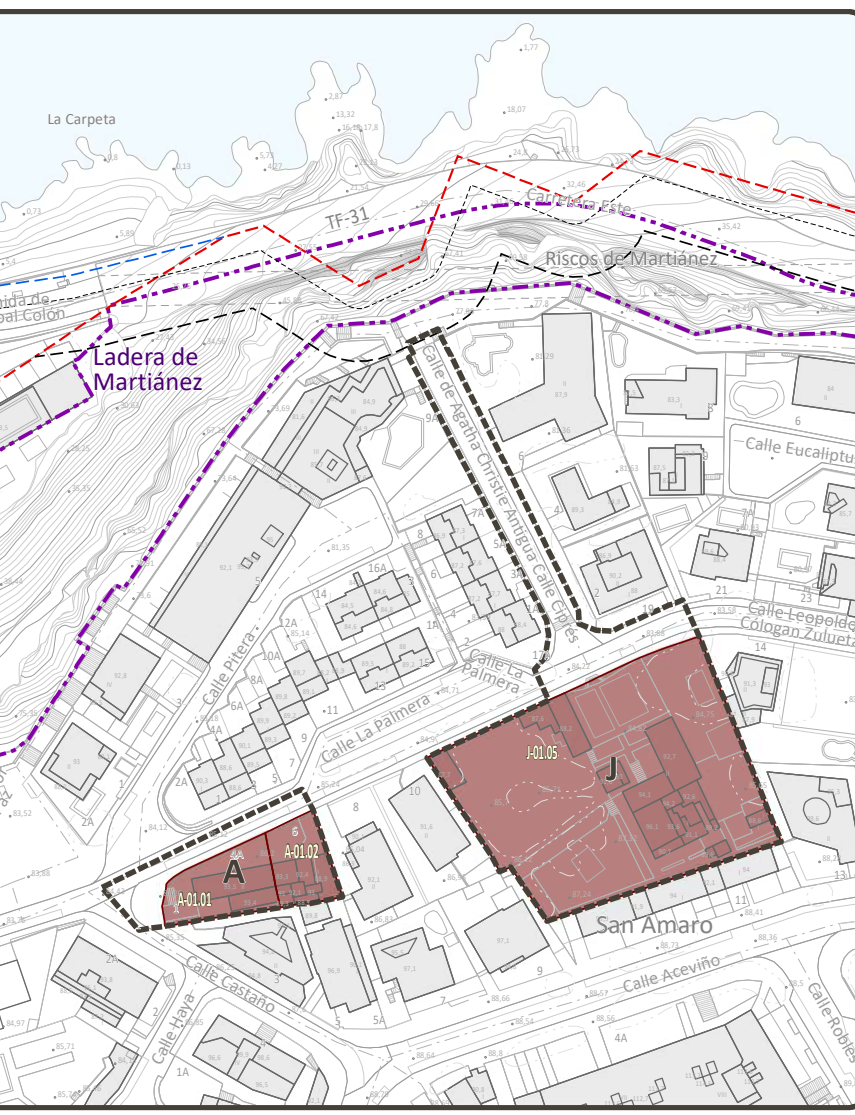

C - El Sitio Little o Litre