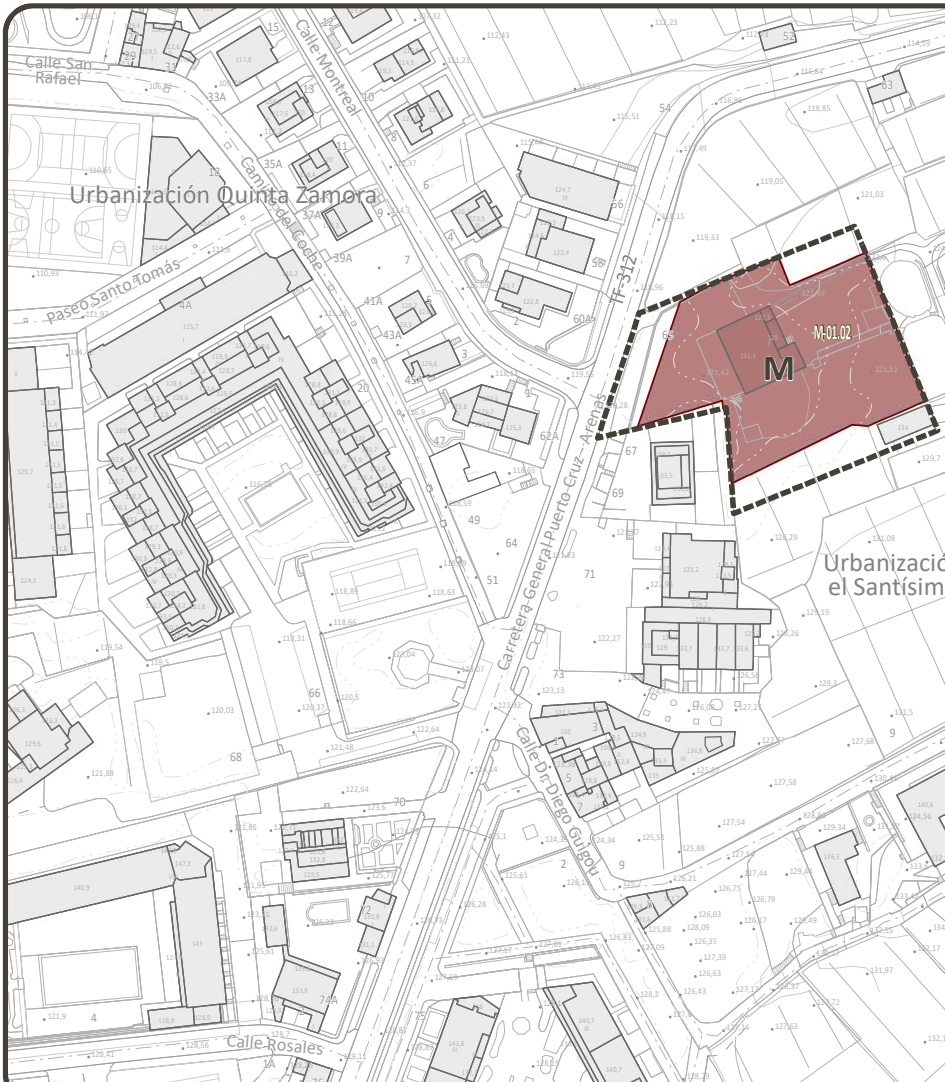

PEPCH PUERTO DE LA CRUZ

Aprobación inicial

FECHA: FEBRERO 2023
PLANO: EC-2
HOJA: 1/1
ESCALA: 1:2.000
TOMO: 1.2

GRUPO DE PLANOS: ESTUDIOS RELATIVOS AL CATALOGO

EQUIPO REDACTOR: Equipo Técnico de Gesplan, S.A. - Caltania, S.L.

1. **TIPO DE CATALOGO DE PROTECCIÓN**
2. Arquitectónico
   - Etnográfico
   - Espacio urbano
   - Espacio natural
   - ▼ Elemento etnográfico protegido

1. **DELIMITACIONES DEL PEPCH**
2. ----- Ámbito del Plan Especial de Protección del Conjunto Histórico (PEPCH)
   - ----- Área Urbana del PEPCH

1. **DELIMITACIONES ADMINISTRATIVAS**
2. - - Límite municipal
3. **COSTAS**
4. - - Zona de Influencia
   - - - Límite de Servidumbre de Protección
   - - - Límite de Servidumbre de Tránsito
   - - - Dominio Público Marítimo Terrestre (DPMT)
   - - - Límite exterior de la Ribera del Mar
   - - - Acceso al mar
5. **BARRANCOS**
6. - - Cauce oficial
7. **PATRIMONIO HISTÓRICO**
8. - - Bien de Interés Cultural Individual (BIC)
   - - - Entorno de Protección del BIC

DATOS DEL MAPA: SISTEMA DE COORDENADAS: WGS 1984 UTM Zone 28N
PROYECCIÓN: Transverse Mercator
DATUM: WGS 1984
UNIDADES: Meter

CH - Casco Histórico; O - El Cementerio de San Carlos; P - El Cementerio Protestante; H - La Casa Sitio Luna y el Templete de Lomo Nieves; I - El Sitio de Lavaggi; Q - La capilla de la Cruz del Chorro Cuaco, el Chorro Cuaco y el Callejón de Cuaco; R - Antiguos jardines del Hotel Martínez, la plaza de Viera y Clavijo; C - El Sitio Little o Litre