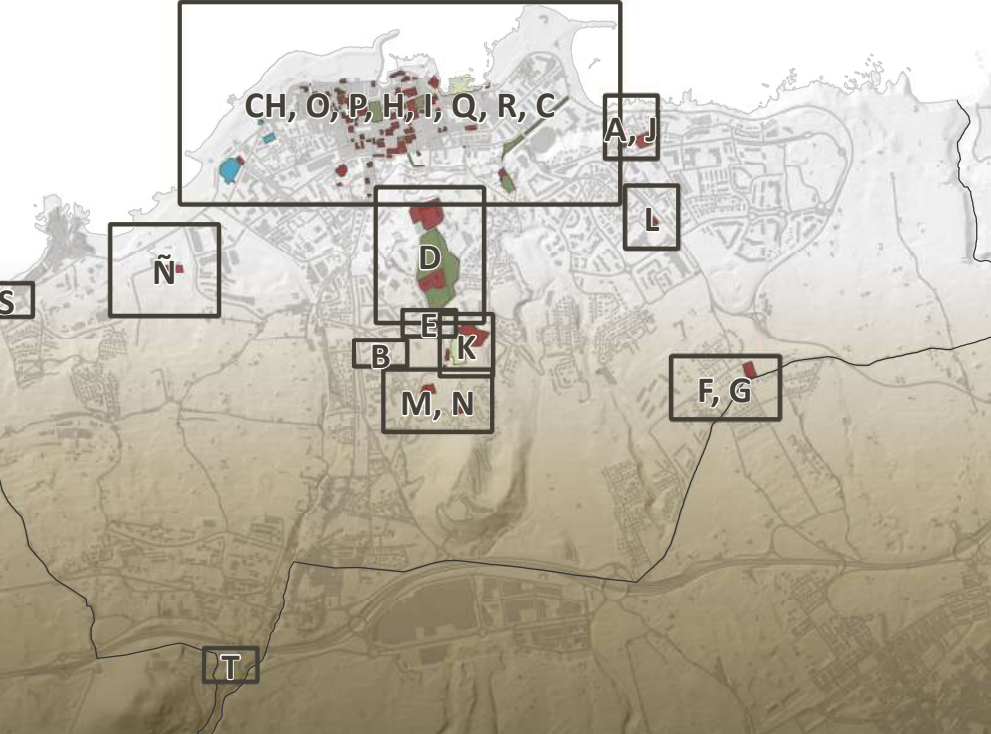

FECHA: FEBRERO 2023
PLANO: EC-2
HOJA: 1/1
ESCALA: 1:2.000
TOMO: 1.2

GRUPO DE PLANOS: ESTUDIOS RELATIVOS AL CATALOGO

EQUIPO REDACTOR: Equipo Técnico de Gesplan, S.A. - Caltania, S.L.