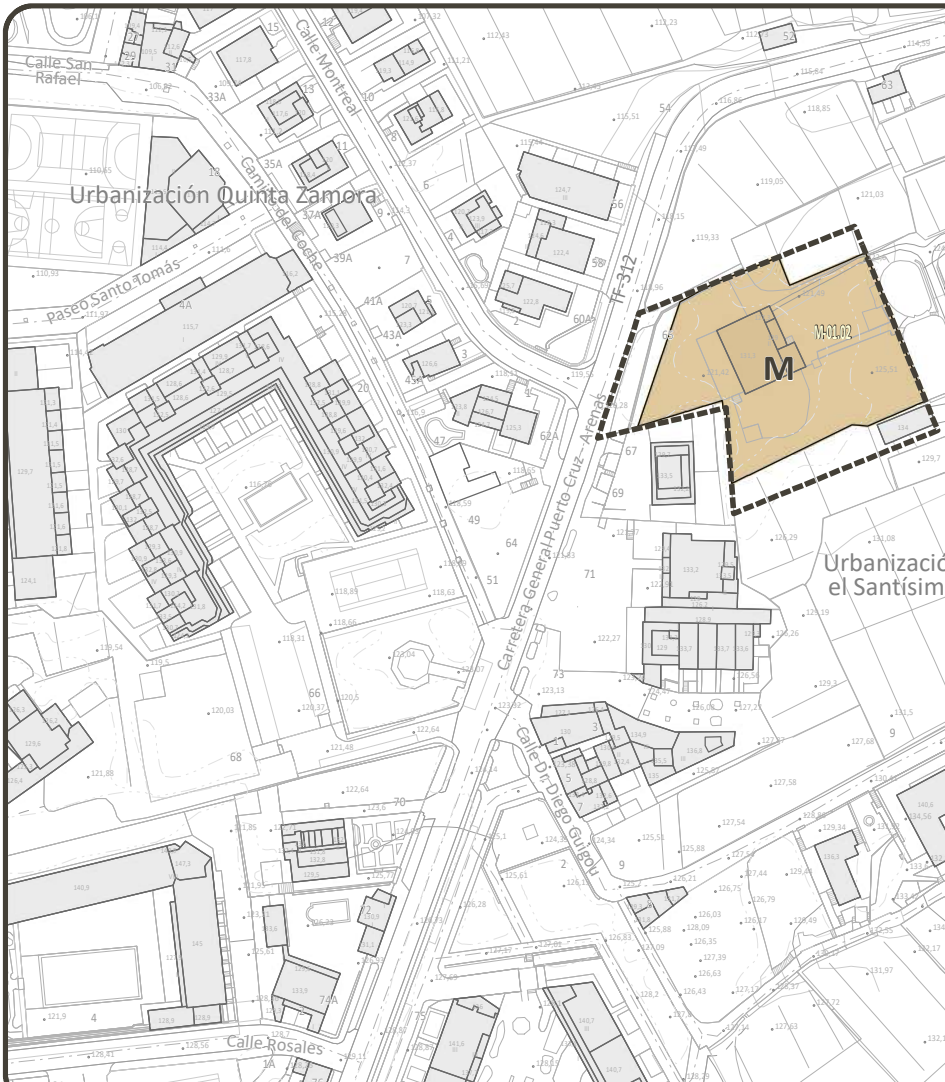

**DELIMITACIONES DEL PEPCH**

- Ámbito del Plan Especial de Protección del Conjunto Histórico (PEPCH)
- Área Urbana del PEPCH

**DELIMITACIONES ADMINISTRATIVAS**

- Límite municipal
- Zona de Influencia
- Límite de Servidumbre de Protección
- Límite de Servidumbre de Tránsito
- Domínio Público Marítimo Terrestre (DPMT)
- Límite exterior de la Ribera del Mar
- Acceso al mar
- Cauce oficial

**PATRIMONIO HISTÓRICO**

- Bien de Interés Cultural Individual (BIC)
- Entorno de Protección del BIC

DATOS DEL MAPA: SISTEMA DE COORDENADAS: WGS 1984 UTM Zone 28N  
 PROYECCIÓN: Transverso Mercator  
 DATUM: WGS 1984  
 UNIDADES: Meter

N - La hacienda de La Dehesa

D - El Casino y el Parque Taoro

E - La Biblioteca Inglesa

B - La Ermita de San Antonio y la hacienda adyacente

K - La Casa del Risco de Oro y jardines

L - La Casa Yeoward

A - La Ermita de San Amaro  
J - La Casa Cológan

M - La Casa Arroyo  
N - La Casa del Nido

F - La hacienda de El Durazno  
G - Capilla de la Cruz del Durazno

S - La capilla de la Cruz de Doña Severa

T - La capilla de la Cruz de Don Dámaso