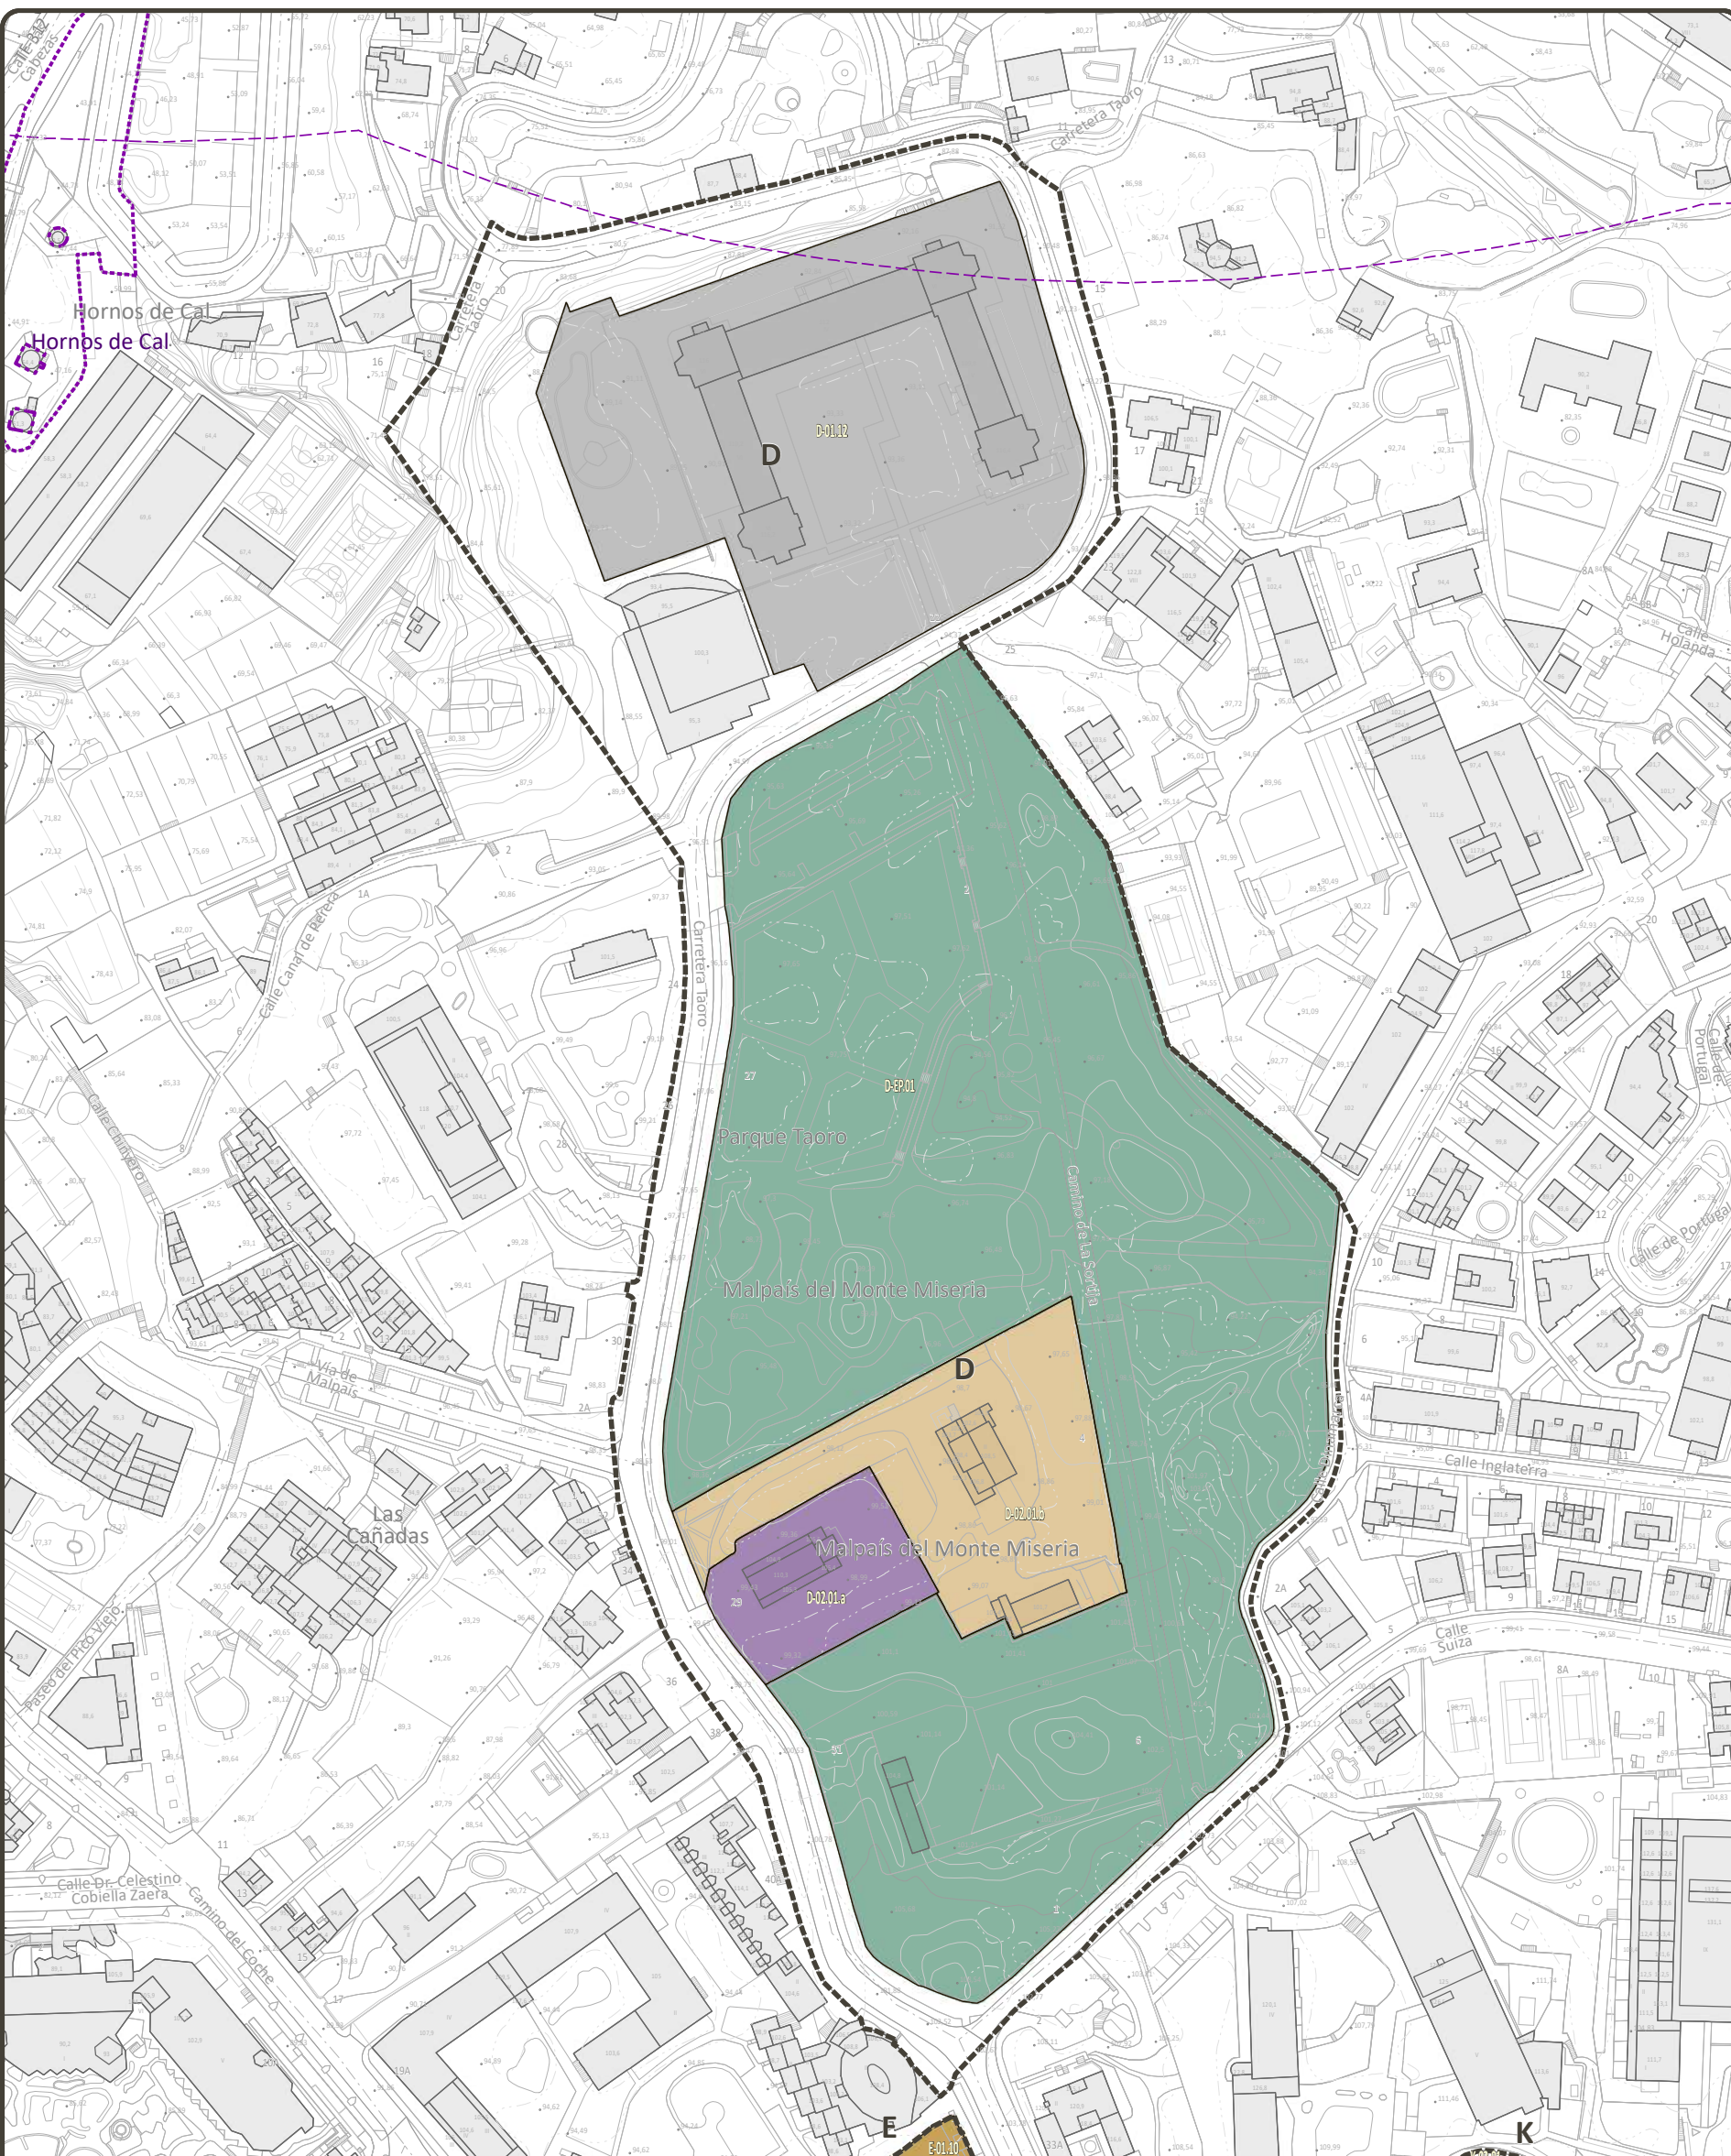

**DELIMITACIONES DEL PEPCH**

- Ámbito del Plan Especial de Protección del Conjunto Histórico (PEPCH)
- Área Urbana del PEPCH

**DELIMITACIONES ADMINISTRATIVAS**

- Límite municipal
- Zona de Influencia
- Límite de Servidumbre de Protección
- Límite de Servidumbre de Tránsito
- Domínio Público Marítimo Terrestre (DPMT)
- Límite exterior de la Ribera del Mar
- Acceso al mar
- Cauce oficial

**PATRIMONIO HISTÓRICO**

- Bien de Interés Cultural Individual (BIC)
- Entorno de Protección del BIC

DATOS DEL MAPA: SISTEMA DE COORDENADAS: WGS 1984 UTM Zone 28N  
 PROYECCIÓN: Transverso Mercator  
 DATUM: WGS 1984  
 UNIDADES: Meter

N - La hacienda de La Dehesa

D - El Casino y el Parque Taoro

E - La Biblioteca Inglesa

B - La Ermita de San Antonio y la hacienda adyacente

K - La Casa del Risco de Oro y jardines

L - La Casa Yeoward

A - La Ermita de San Amaro  
J - La Casa Cológan

M - La Casa Arroyo  
N - La Casa del Nido

F - La hacienda de El Durazno  
G - Capilla de la Cruz del Durazno

S - La capilla de la Cruz de Doña Severa

T - La capilla de la Cruz de Don Dámaso