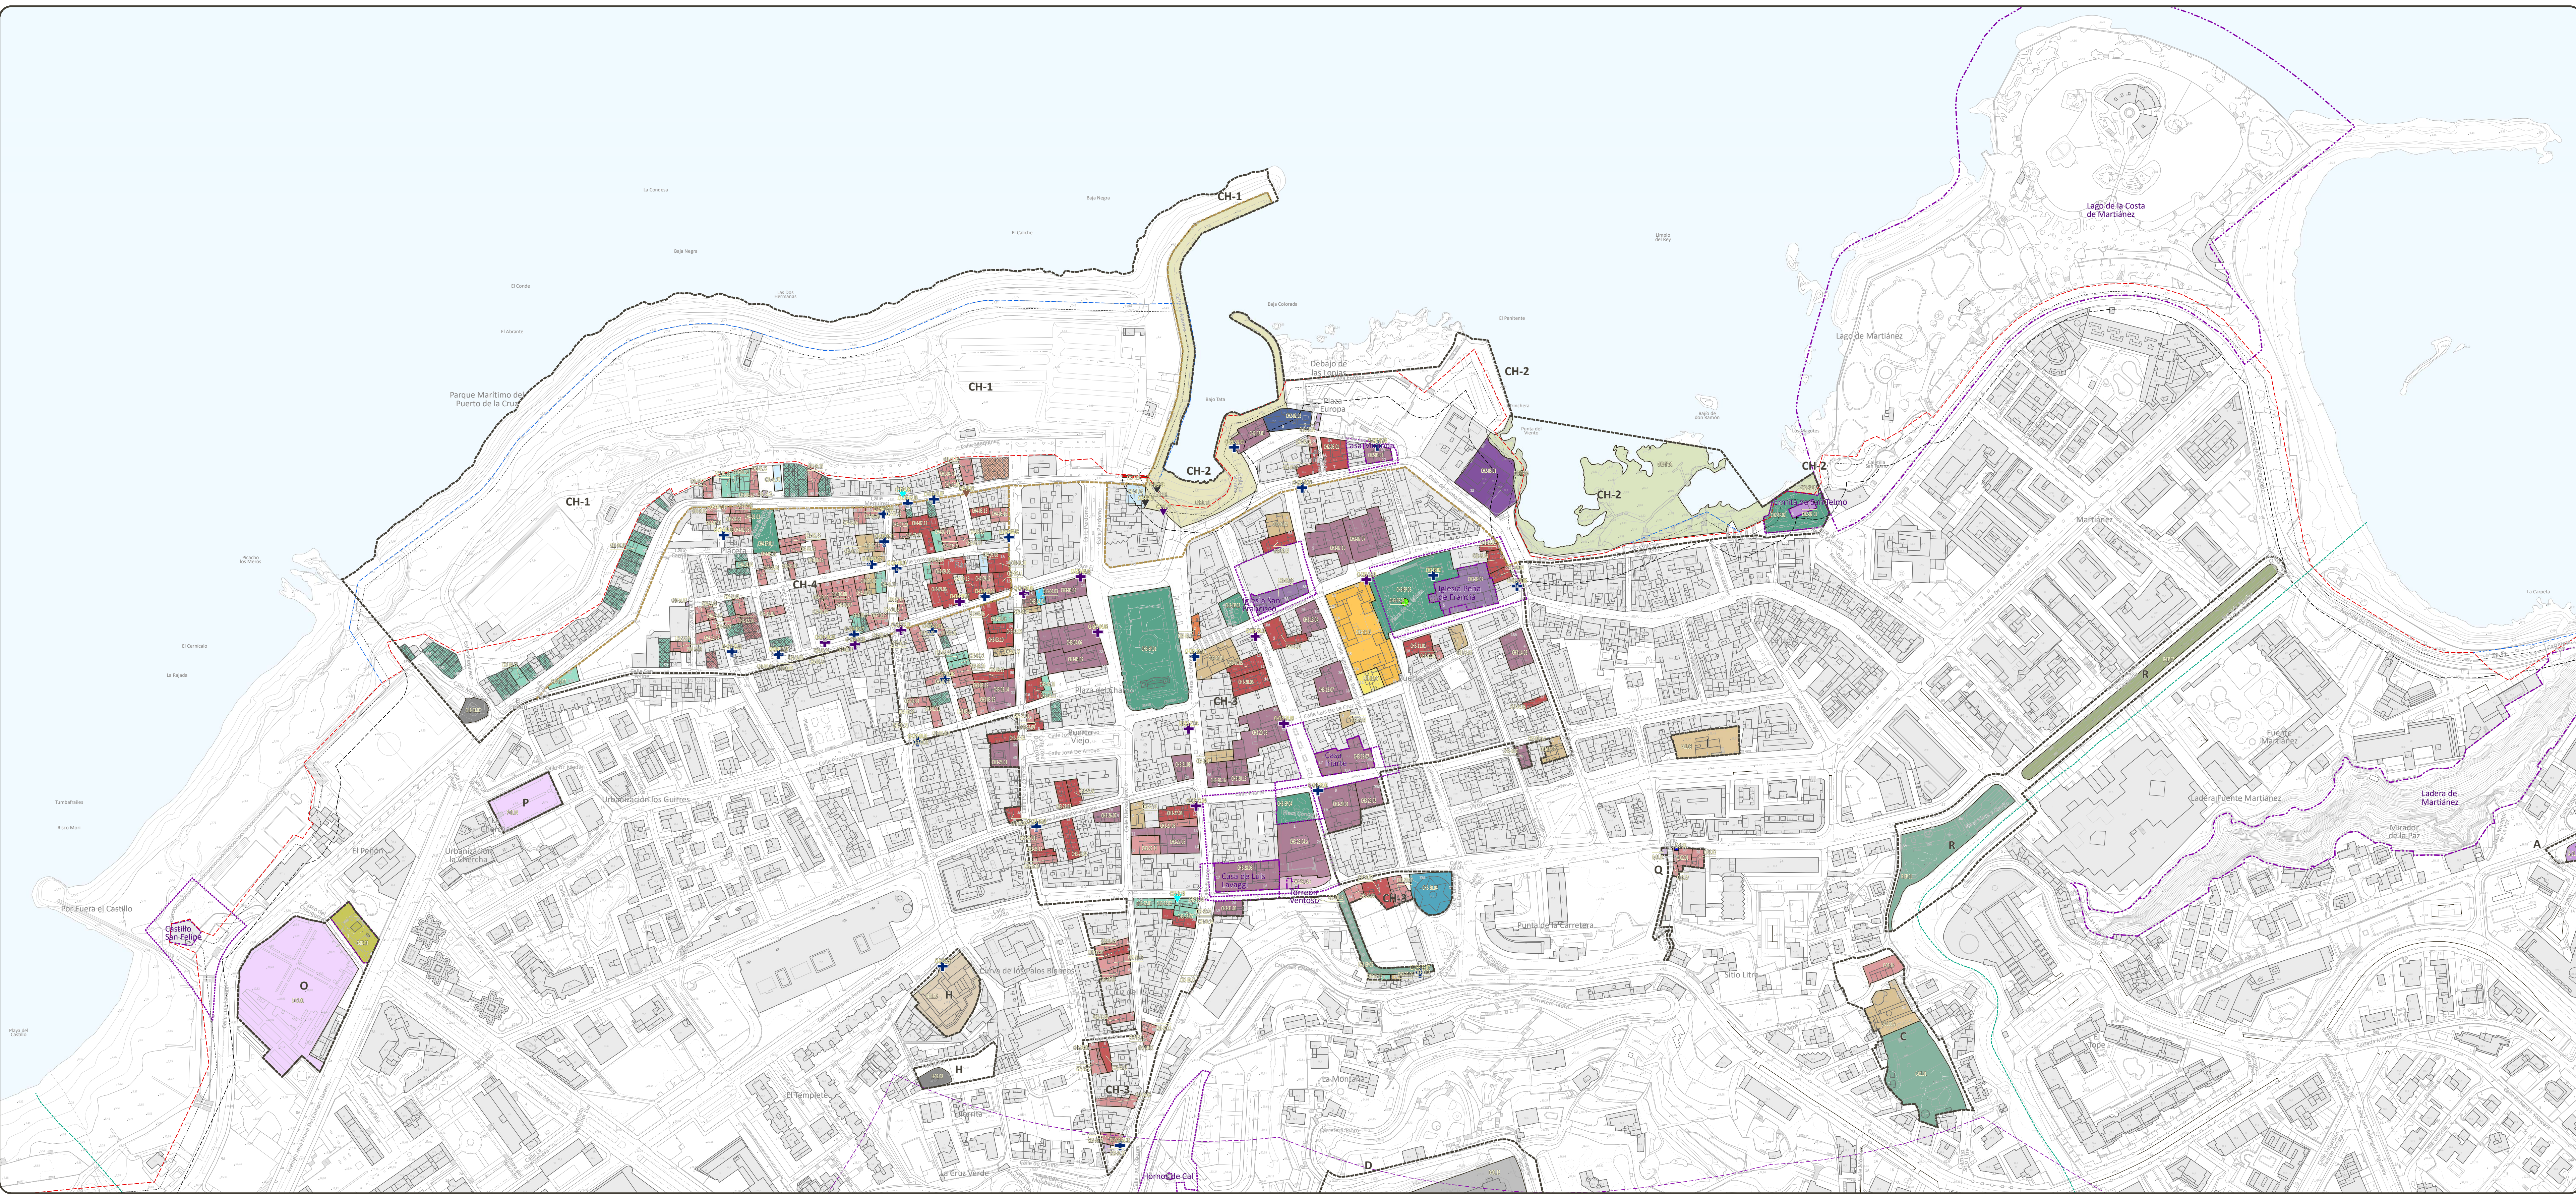

**TIPOLOGÍAS HISTÓRICAS**

- ARQUITECTURA POPULAR**
  - Terrera (con cubierta de tejas)
  - Terrera (con cubierta plana)
  - Terrera (con cubierta de tejas) y sobradada
  - Sobradada
- ARQUITECTURA MONUMENTAL**
  - Arquitectura monumental urbana
  - Hacienda
  - Torre-Mirador
- ARQUITECTURA ECLÉCTICA**
  - Coligial
  - Sobradada
  - Terrera
  - Terrera y sobradada
- NEOCANARIO**
  - Asistencial
  - Coligial
  - Edificio de viviendas
- ARQUITECTURA INDUSTRIAL**
  - Almacén
  - Cochera
  - Gasolinera
  - Infraestructura agropecuaria
  - Lonja
  - Matadero
- ARQUITECTURA RELIGIOSA**
  - Convento
  - Iglesia
  - Ermita
  - Capilla
  - Cementerio
- ARQUITECTURA SINGULAR**
  - Templete
  - Hotelería
- ARQUITECTURA MILITAR**
  - Búnker
  - Pólvorin
- ESPACIOS URBANOS Y NATURALES**
  - Plaza
  - Jardín histórico
  - Alameda
  - Espacio natural
  - Muelle pesquero

- ELEMENTO SINGULAR**
- Caño
  - Chorro
  - Fuente
  - Muelle
  - Muro
- Simbolos:**
- + Cruz (conmemorativa)
  - + Cruz (vía crucis)
  - Caño
  - Damero
  - Esquinera
  - Homacina

■ Código Identificativo del PEPCH  
 ■ Bien no incluido en el Catálogo de Protección del PEPCH

**DELIMITACIONES DEL PEPCH**

- Ámbito del Plan Especial de Protección del Conjunto Histórico (PEPCH)
- Área Urbana del PEPCH

**DELIMITACIONES ADMINISTRATIVAS**

- Límite municipal
- Zona de Influencia
- Límite de Servidumbre de Protección
- Límite de Servidumbre de Tránsito
- Domínio Público Marítimo Terrestre (DPMT)
- Límite exterior de la Ribera del Mar
- Acceso al mar
- Cauce oficial

N - La hacienda de La Dehesa

D - El Casino y el Parque Taoro

E - La Biblioteca Inglesa

B - La Ermita de San Antonio y la hacienda adyacente

K - La Casa del Risco de Oro y jardines

L - La Casa Yeoward

A - La Ermita de San Amaro  
J - La Casa Cológan