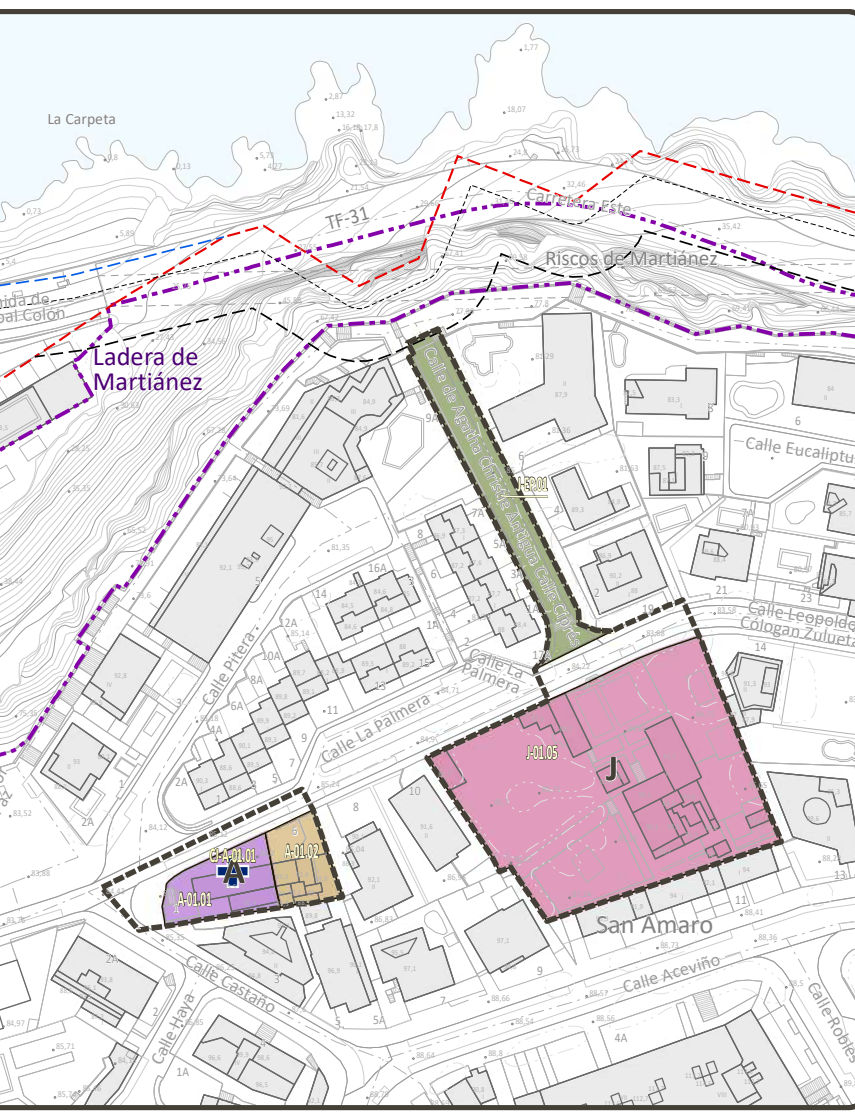

**DELIMITACIONES DEL PEPCH**

- Ámbito del Plan Especial de Protección del Conjunto Histórico (PEPCH)
- Área Urbana del PEPCH

**DELIMITACIONES ADMINISTRATIVAS**

- Límite municipal
- Zona de Influencia
- Límite de Servidumbre de Protección
- Límite de Servidumbre de Tránsito
- Domínio Público Marítimo Terrestre (DPMT)
- Límite exterior de la Ribera del Mar
- Acceso al mar
- Cauce oficial

**PATRIMONIO HISTÓRICO**

- Bien de Interés Cultural Individual (BIC)
- Entorno de Protección del BIC

DATOS DEL MAPA: SISTEMA DE COORDENADAS: WGS 1984 UTM Zone 28N  
 PROYECCIÓN: Transverso Mercator  
 DATUM: WGS 1984  
 UNIDADES: Meter

N - La hacienda de La Dehesa

D - El Casino y el Parque Taoro

E - La Biblioteca Inglesa

B - La Ermita de San Antonio y la hacienda adyacente

K - La Casa del Risco de Oro y jardines

L - La Casa Yeoward

A - La Ermita de San Amaro  
J - La Casa Cológan

M - La Casa Arroyo  
N - La Casa del Nido

F - La hacienda de El Durazno  
G - Capilla de la Cruz del Durazno

S - La capilla de la Cruz de Doña Severa

T - La capilla de la Cruz de Don Dámaso