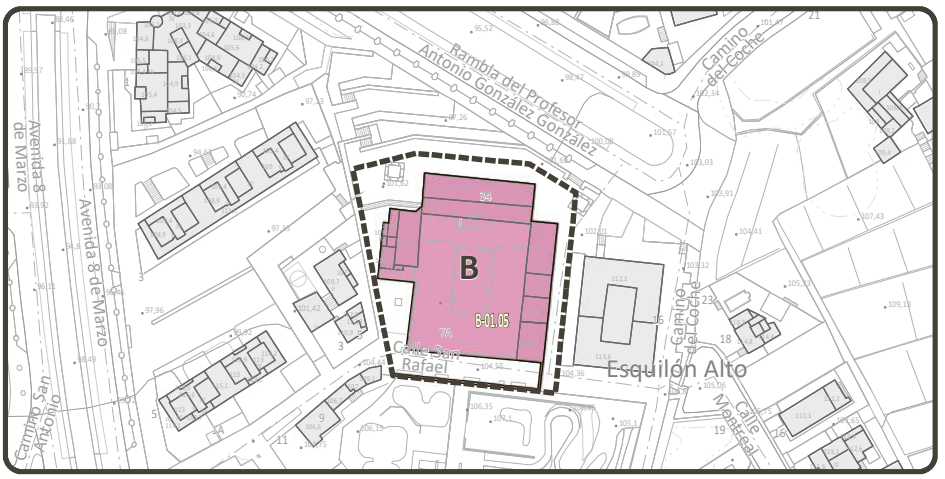

**DELIMITACIONES DEL PEPCH**

- Ámbito del Plan Especial de Protección del Conjunto Histórico (PEPCH)
- Área Urbana del PEPCH

**DELIMITACIONES ADMINISTRATIVAS**

- Límite municipal
- Zona de Influencia
- Límite de Servidumbre de Protección
- Límite de Servidumbre de Tránsito
- Domínio Público Marítimo Terrestre (DPMT)
- Límite exterior de la Ribera del Mar
- Acceso al mar
- Cauce oficial

**PATRIMONIO HISTÓRICO**

- Bien de Interés Cultural Individual (BIC)
- Entorno de Protección del BIC

DATOS DEL MAPA: SISTEMA DE COORDENADAS: WGS 1984 UTM Zone 28N  
 PROYECCIÓN: Transverso Mercator  
 DATUM: WGS 1984  
 UNIDADES: Meter

N - La hacienda de La Dehesa

D - El Casino y el Parque Taoro

E - La Biblioteca Inglesa

B - La Ermita de San Antonio y la hacienda adyacente

K - La Casa del Risco de Oro y jardines

L - La Casa Yeoward

A - La Ermita de San Amaro  
J - La Casa Cológan

M - La Casa Arroyo  
N - La Casa del Nido

F - La hacienda de El Durazno  
G - Capilla de la Cruz del Durazno

S - La capilla de la Cruz de Doña Severa

T - La capilla de la Cruz de Don Dámaso