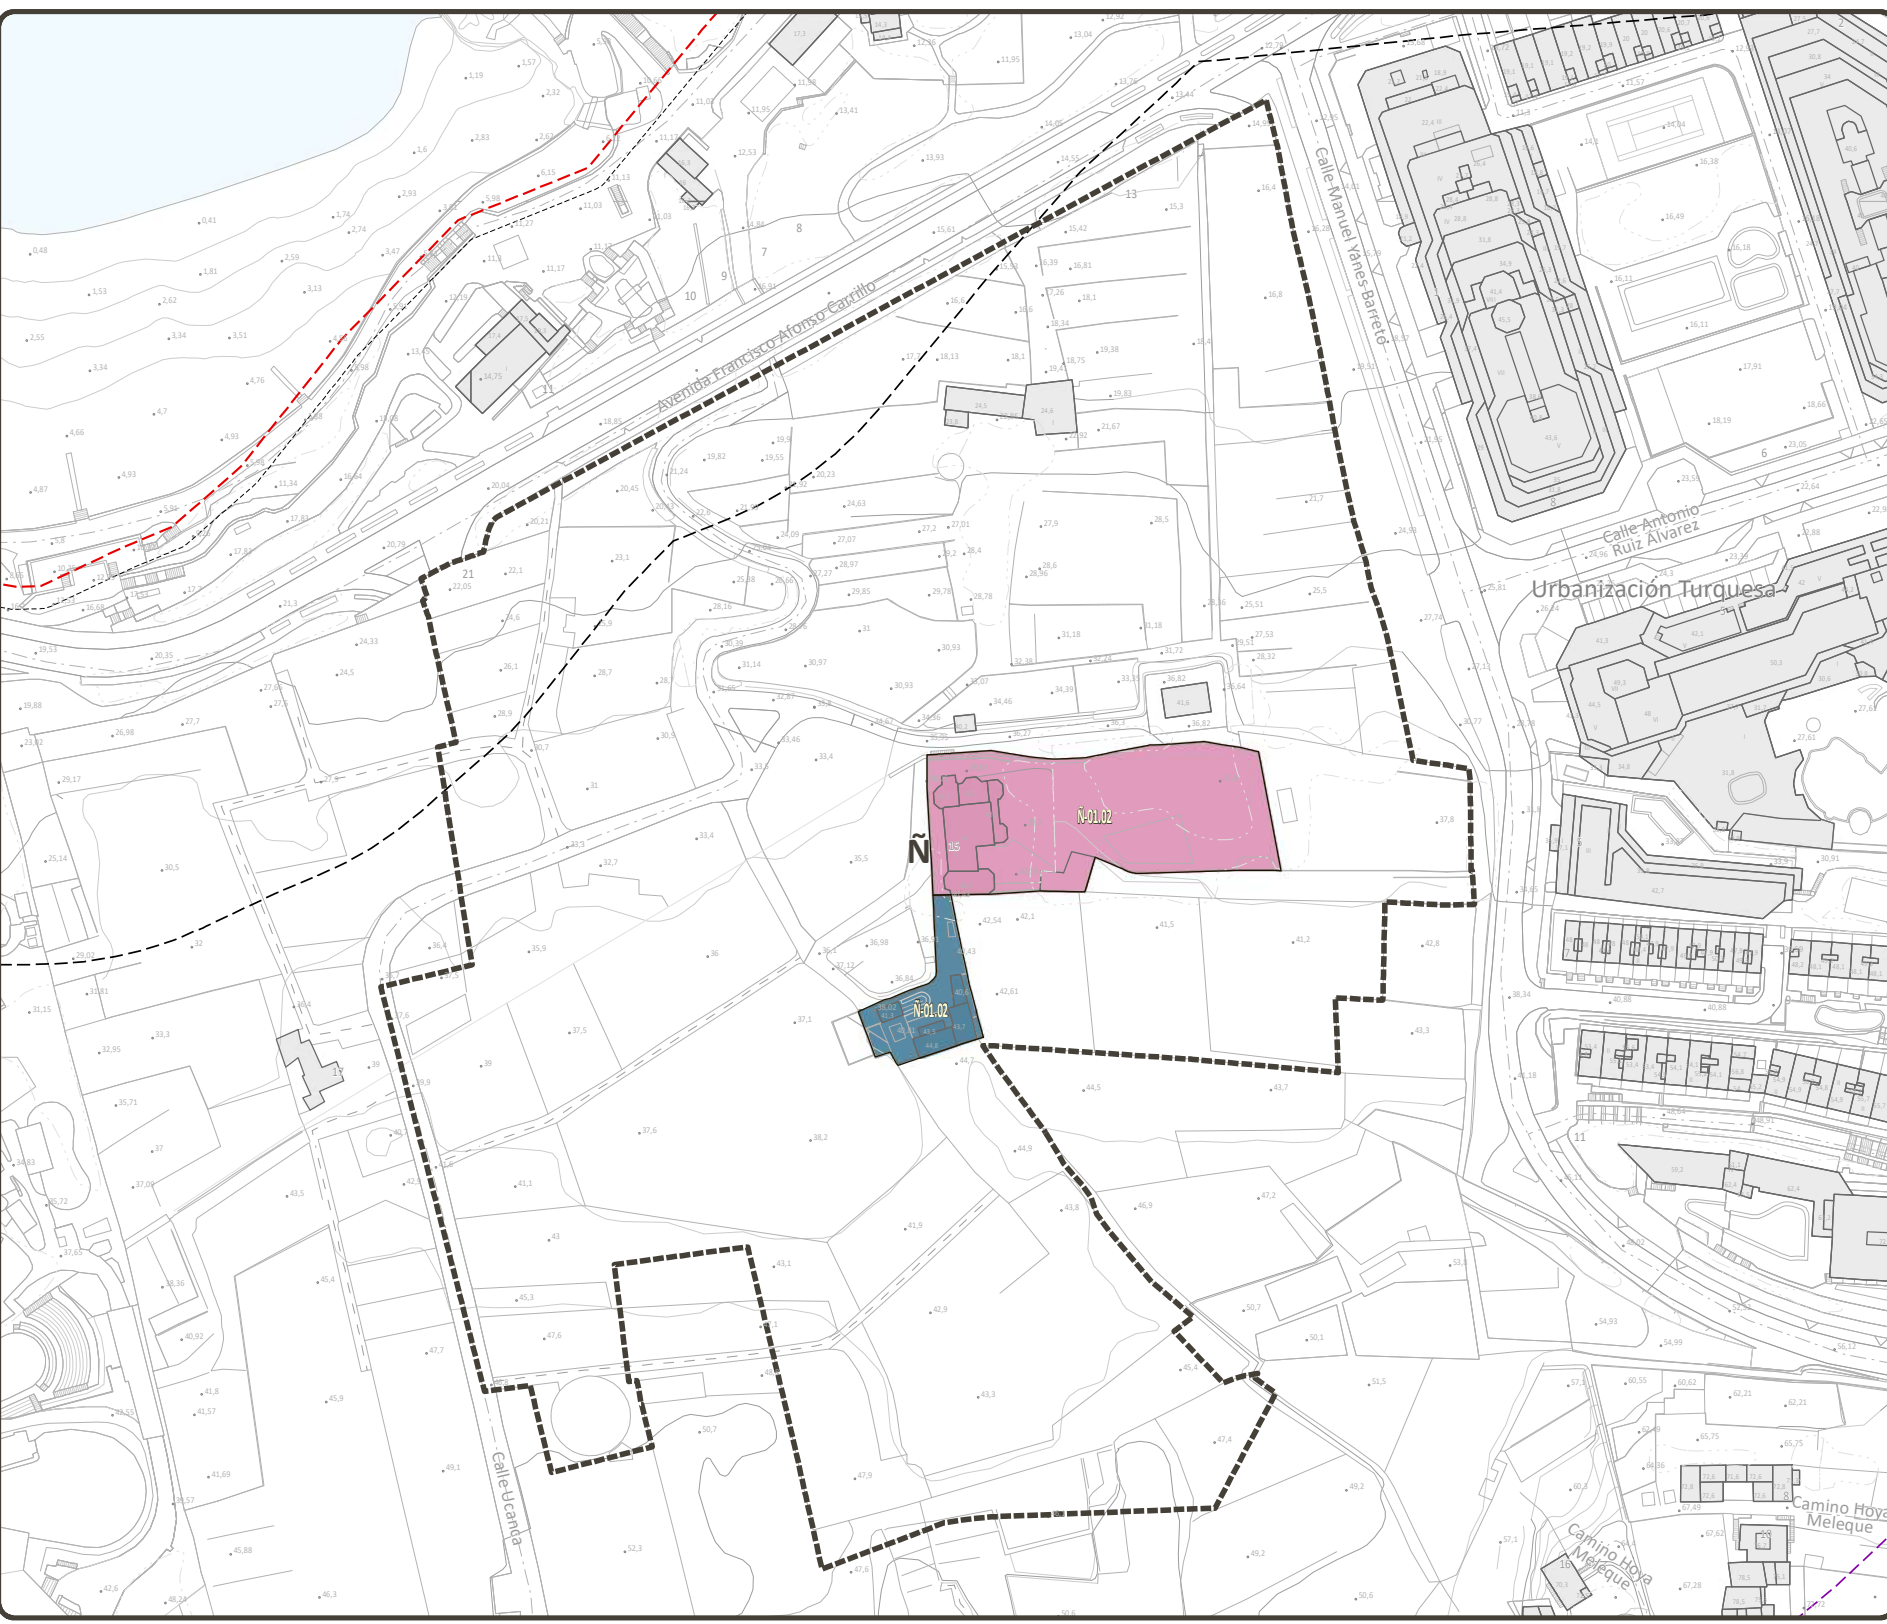

- ELEMENTO SINGULAR**
- Caño
  - Chorro
  - Fuente
  - Muelle
  - Muro
- Simbolos:**
- + Cruz (conmemorativa)
  - + Cruz (vía crucis)
  - Caño
  - Damero
  - Esquinera
  - Homacina

■ Código Identificativo del PEPCH  
 ■ Bien no incluido en el Catálogo de Protección del PEPCH

**DELIMITACIONES DEL PEPCH**

- Ámbito del Plan Especial de Protección del Conjunto Histórico (PEPCH)
- Área Urbana del PEPCH

**DELIMITACIONES ADMINISTRATIVAS**

- Límite municipal
- Zona de Influencia
- Límite de Servidumbre de Protección
- Límite de Servidumbre de Tránsito
- Domínio Público Marítimo Terrestre (DPMT)
- Límite exterior de la Ribera del Mar
- Acceso al mar
- Cauce oficial

**PATRIMONIO HISTÓRICO**

- Bien de Interés Cultural Individual (BIC)
- Entorno de Protección del BIC

DATOS DEL MAPA: SISTEMA DE COORDENADAS: WGS 1984 UTM Zone 28N  
 PROYECCIÓN: Transverso Mercator  
 DATUM: WGS 1984  
 UNIDADES: Meter

N - La hacienda de La Dehesa

D - El Casino y el Parque Taoro

E - La Biblioteca Inglesa

B - La Ermita de San Antonio y la hacienda adyacente

K - La Casa del Risco de Oro y jardines

L - La Casa Yeoward

A - La Ermita de San Amaro  
J - La Casa Cológan