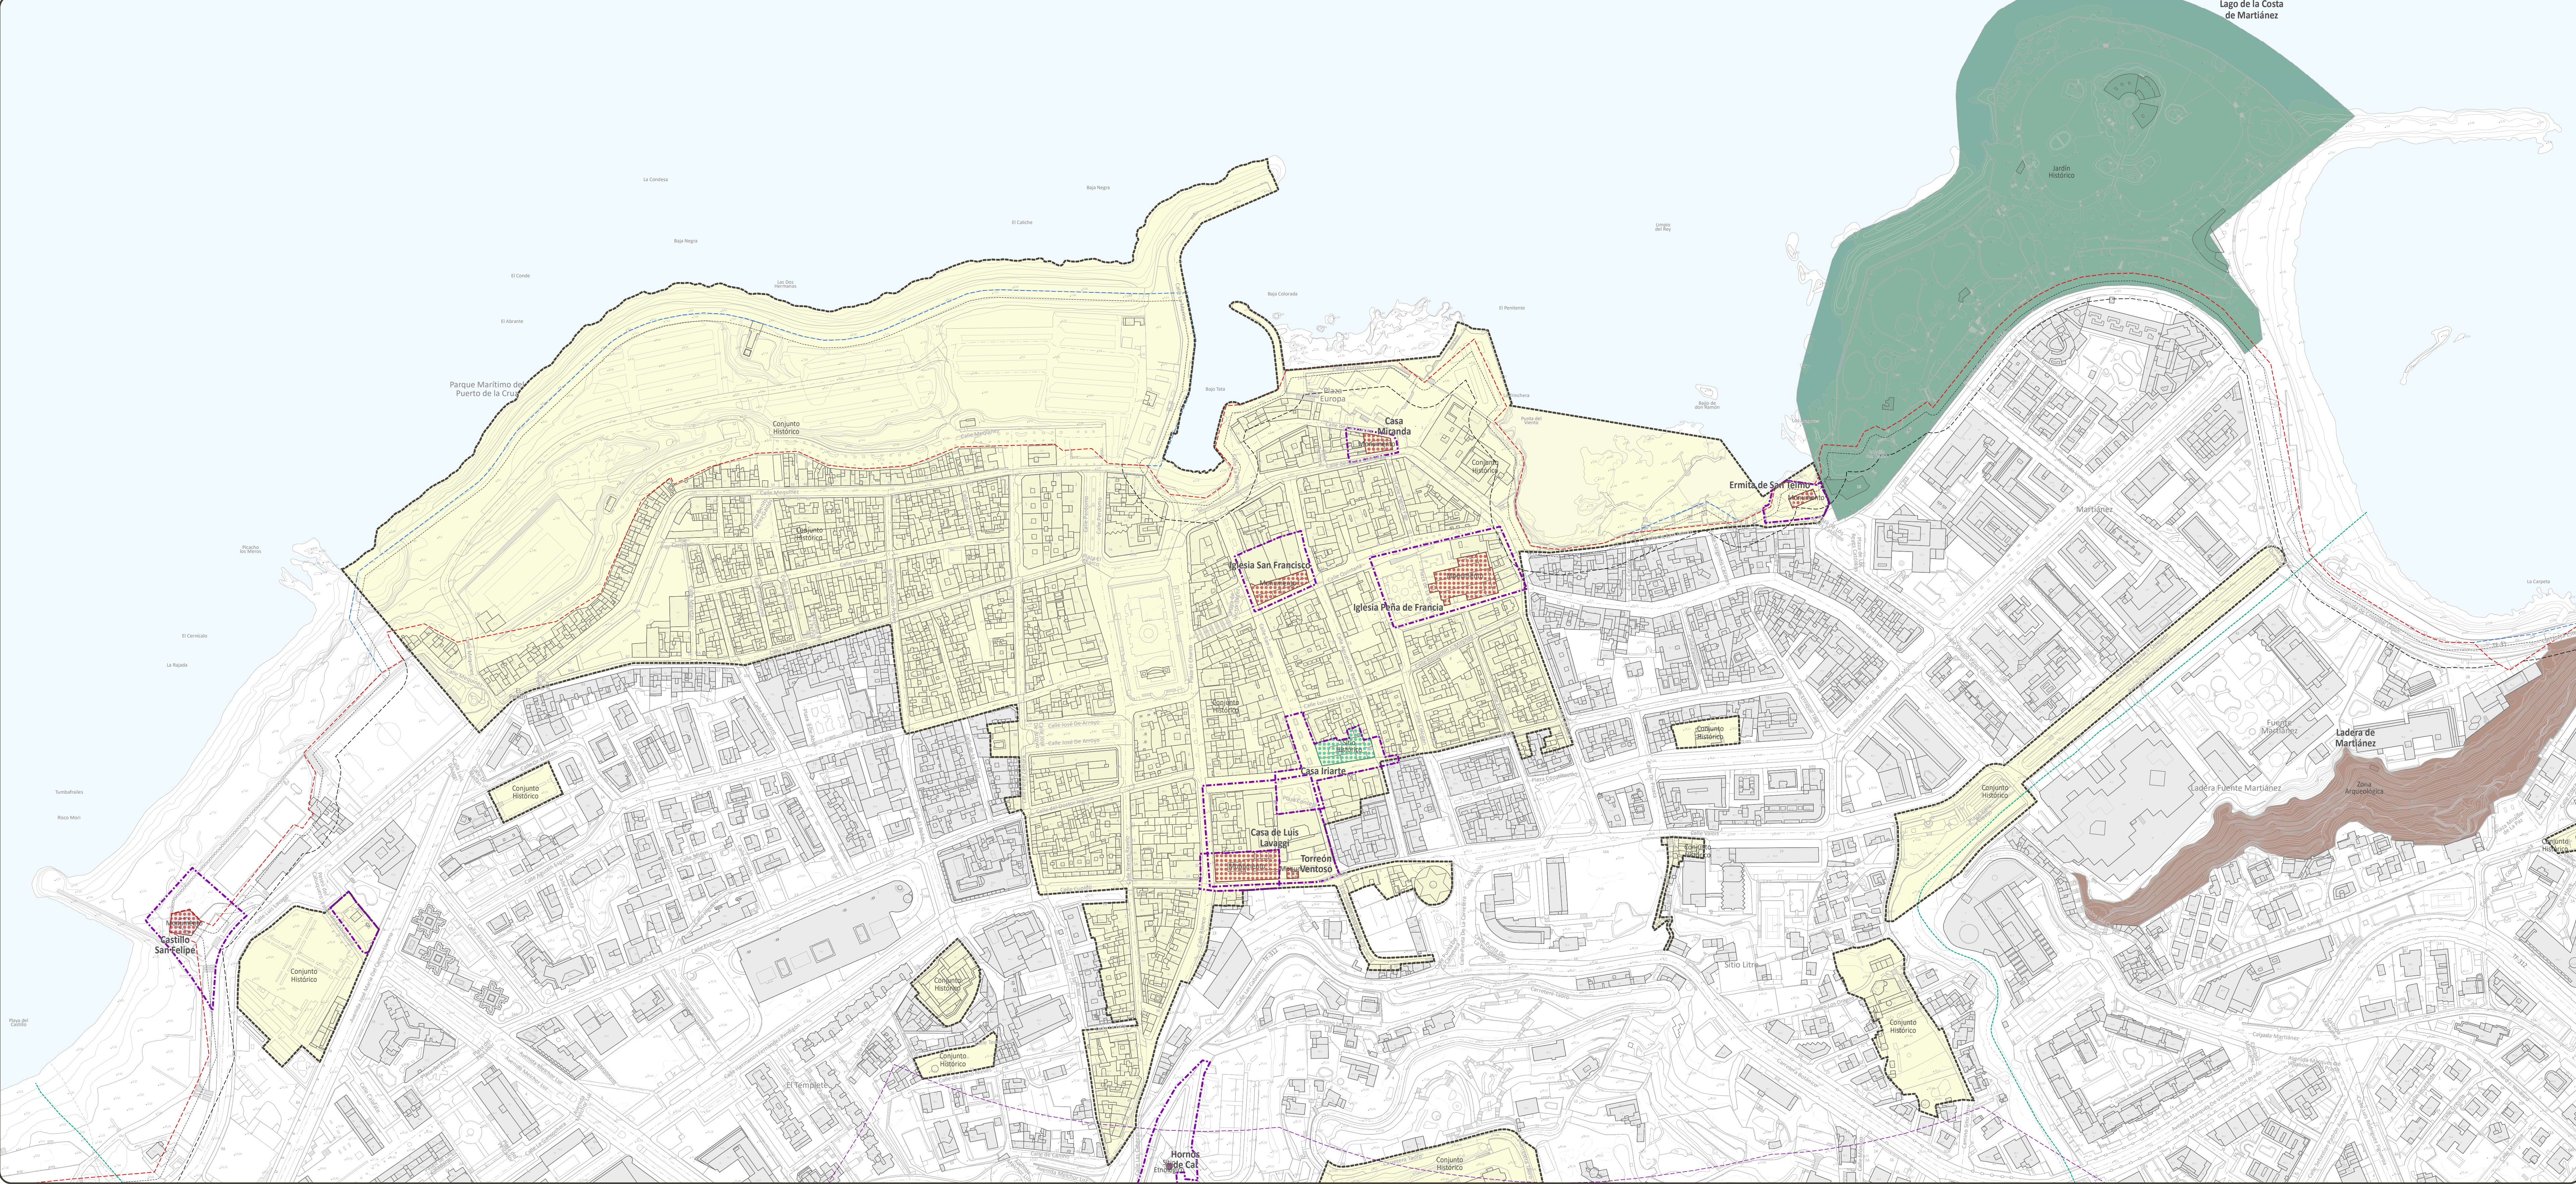

D - El Casino y el Parque Taoro

E - La Biblioteca Inglesa

K - La Casa del Risco de Oro y jardines

L - La Casa Yeoward

A - La Ermita de San Amaro
J - La Casa Colón

PEPCH PUERTO DE LA CRUZ

Aprobación inicial

FECHA: FEBRERO 2023
PLANO: IJ-3.2
HOJA: 1/1
ESCALA: 1:2.000
TOMO: 1.2

GRUPO DE PLANOS: RÉGIMEN JURÍDICO: AFECCIONES SECTORIALES

DENOMINACIÓN: PATRIMONIO CULTURAL

EQUIPO REDACTOR: Equipo Técnico de Gesplan, S.A. - Cultania, S.L.

1. **BIEN DE INTERÉS CULTURAL (BIC)**
2. Conjunto Histórico
   - Jardín Histórico
   - Sitio Etnológico
   - Zona Arqueológica
   - Monumento
   - Sitio Histórico
   - Entorno de Protección del BIC

1. **DELIMITACIONES ADMINISTRATIVAS**
2. Ámbito del Plan Especial de Protección del Conjunto Histórico (PEPCH)
   - Límite municipal
3. **COSTAS**
4. Zona de Influencia
   - Límite de Servidumbre de Protección
   - Límite de Servidumbre de Tránsito
   - Dominio Público Marítimo Terrestre (DPMT)
   - Límite exterior de la Ribera del Mar
   - Acceso al mar
5. **BARRANCOS**
6. Cauce oficial

DATOS DEL MAPA: SISTEMA DE COORDENADAS: WGS 1984 UTM Zone 28N
PROYECCIÓN: Transversal Mercator
DATUM: WGS 1984
UNIDADES: Meter

CH - Casco Histórico; O - El Cementerio de San Carlos; P - El Cementerio Protestante; H - La Casa Sitio Luna y el Templete de Lomo Nieves; I - El Sitio de Lavaggi; Q - La capilla de la Cruz del Chorro Cuaco, el Chorro Cuaco y el Callejón de Cuaco; R - Antiguos jardines del Hotel Martínez, la plaza de Viera y Clavijo; C - El Sitio Little o Little

N - La hacienda de La Dehesa