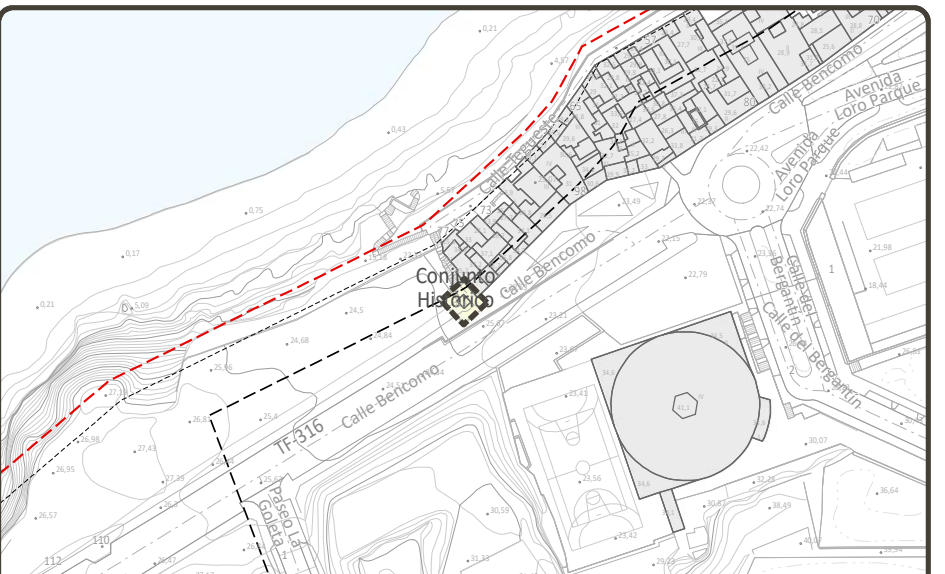

PEPCH PUERTO DE LA CRUZ

Aprobación inicial

FECHA: FEBRERO 2023
PLANO: IJ-3.2
HOJA: 1/1
ESCALA: 1:2.000
TOMO: 1.2

GRUPO DE PLANOS: RÉGIMEN JURÍDICO: AFECCIONES SECTORIALES

DENOMINACIÓN: PATRIMONIO CULTURAL

EQUIPO REDACTOR: Equipo Técnico de Gesplan, S.A. - Cultania, S.L.

1. **BIEN DE INTERÉS CULTURAL (BIC)**
2. Conjunto Histórico
   - Jardín Histórico
   - Sitio Etnológico
   - Zona Arqueológica
   - Monumento
   - Sitio Histórico
   - Entorno de Protección del BIC

1. **DELIMITACIONES ADMINISTRATIVAS**
2. Ámbito del Plan Especial de Protección del Conjunto Histórico (PEPCH)
   - Límite municipal
3. **COSTAS**
4. Zona de Influencia
   - Límite de Servidumbre de Protección
   - Límite de Servidumbre de Tránsito
   - Dominio Público Marítimo Terrestre (DPMT)
   - Límite exterior de la Ribera del Mar
   - Acceso al mar
5. **BARRANCOS**
6. Cauce oficial

DATOS DEL MAPA: SISTEMA DE COORDENADAS: WGS 1984 UTM Zone 28N
PROYECCIÓN: Transversal Mercator
DATUM: WGS 1984
UNIDADES: Meter

CH - Casco Histórico; O - El Cementerio de San Carlos; P - El Cementerio Protestante; H - La Casa Sitio Luna y el Templete de Lomo Nieves; I - El Sitio de Lavaggi; Q - La capilla de la Cruz del Chorro Cuaco, el Chorro Cuaco y el Callejón de Cuaco; R - Antiguos jardines del Hotel Martínez, la plaza de Viera y Clavijo; C - El Sitio Little o Little