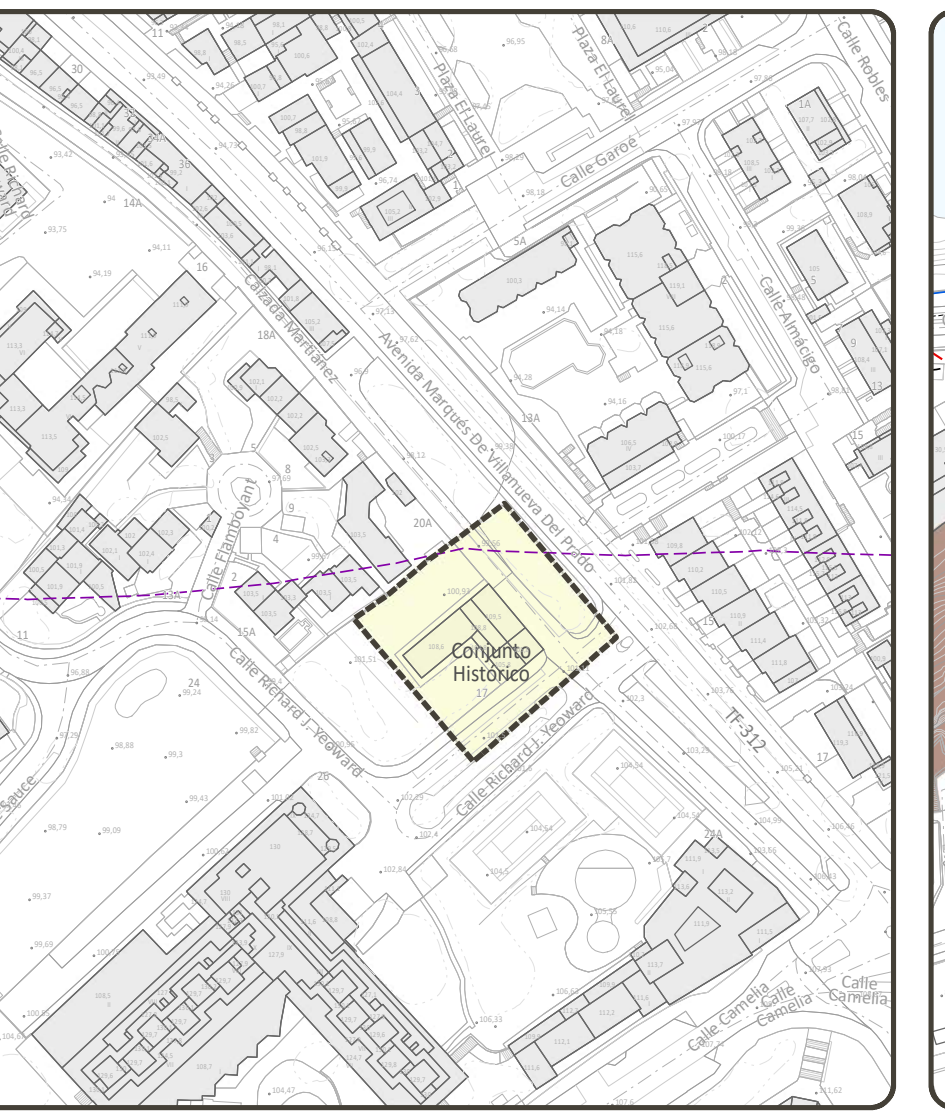

F - La hacienda de El Durazno
G - Capilla de la Cruz del Durazno