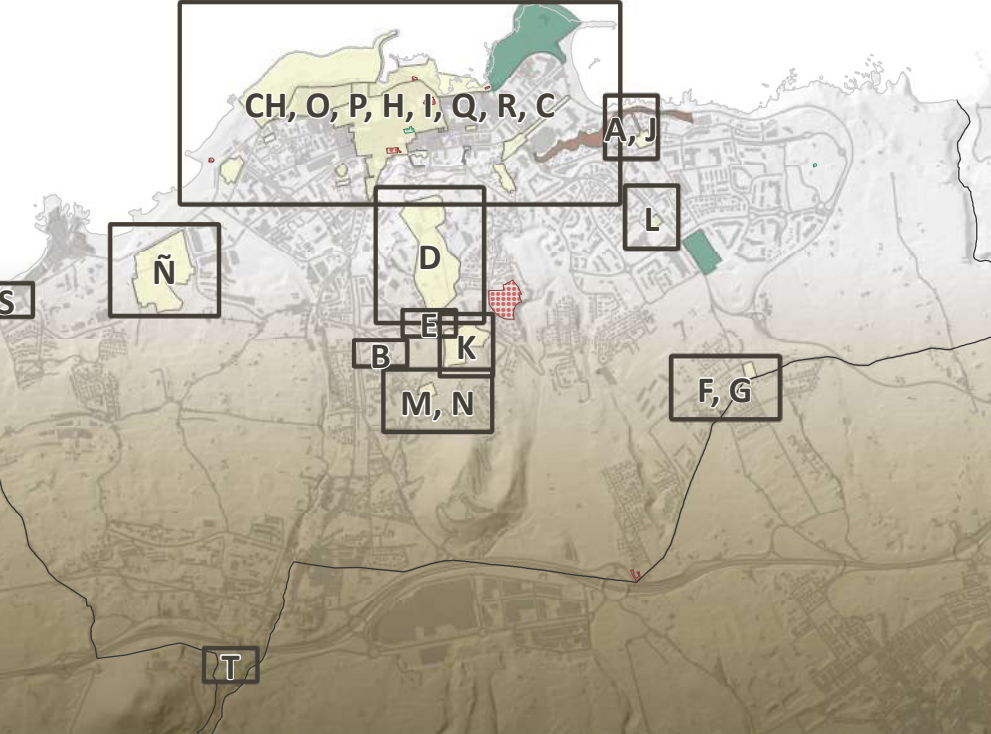

FECHA: FEBRERO 2023
PLANO: IJ-3.2
HOJA: 1/1
ESCALA: 1:2.000
TOMO: 1.2

GRUPO DE PLANOS: RÉGIMEN JURÍDICO: AFECCIONES SECTORIALES

DENOMINACIÓN: PATRIMONIO CULTURAL

EQUIPO REDACTOR: Equipo Técnico de Gesplan, S.A. - Cultania, S.L.