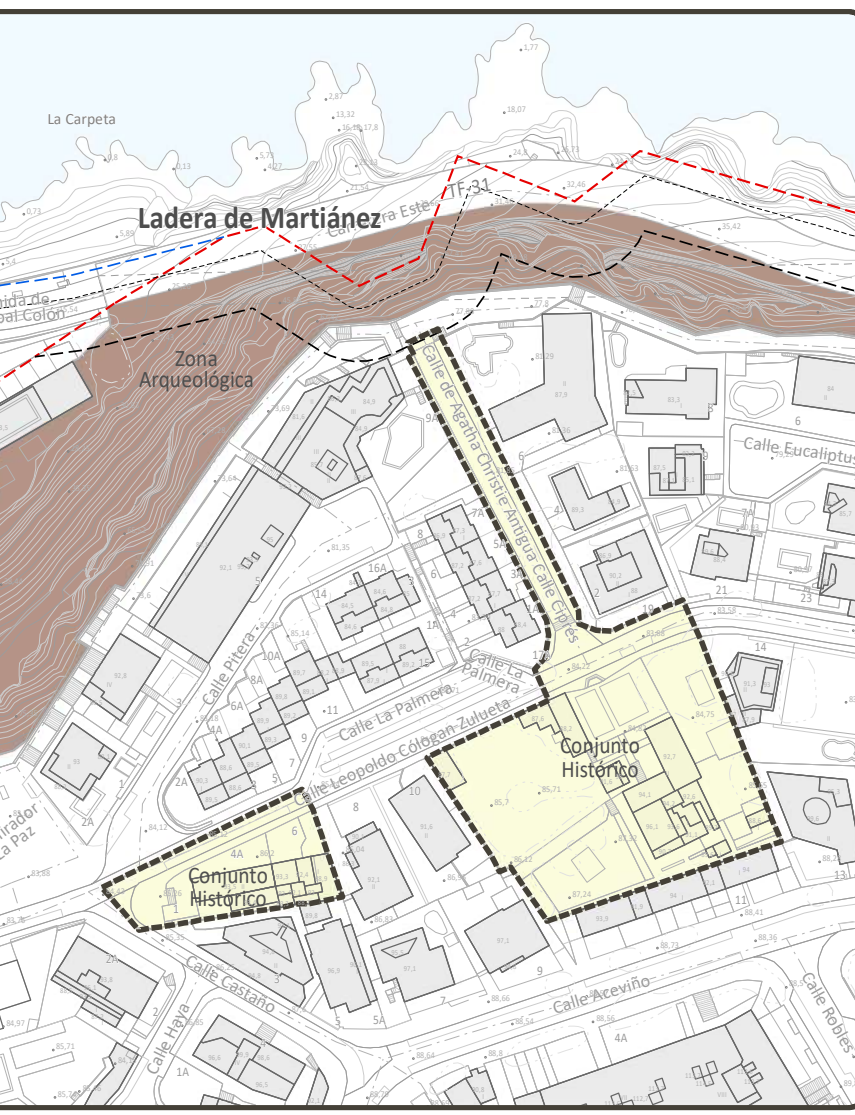

F - La hacienda de El Durazno
G - Capilla de la Cruz del Durazno