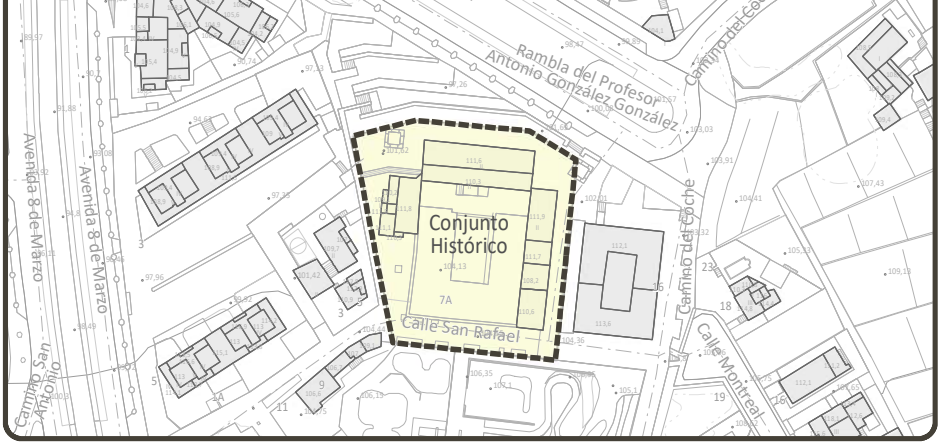

M - La Casa Arroyo
N - La Casa del Nido