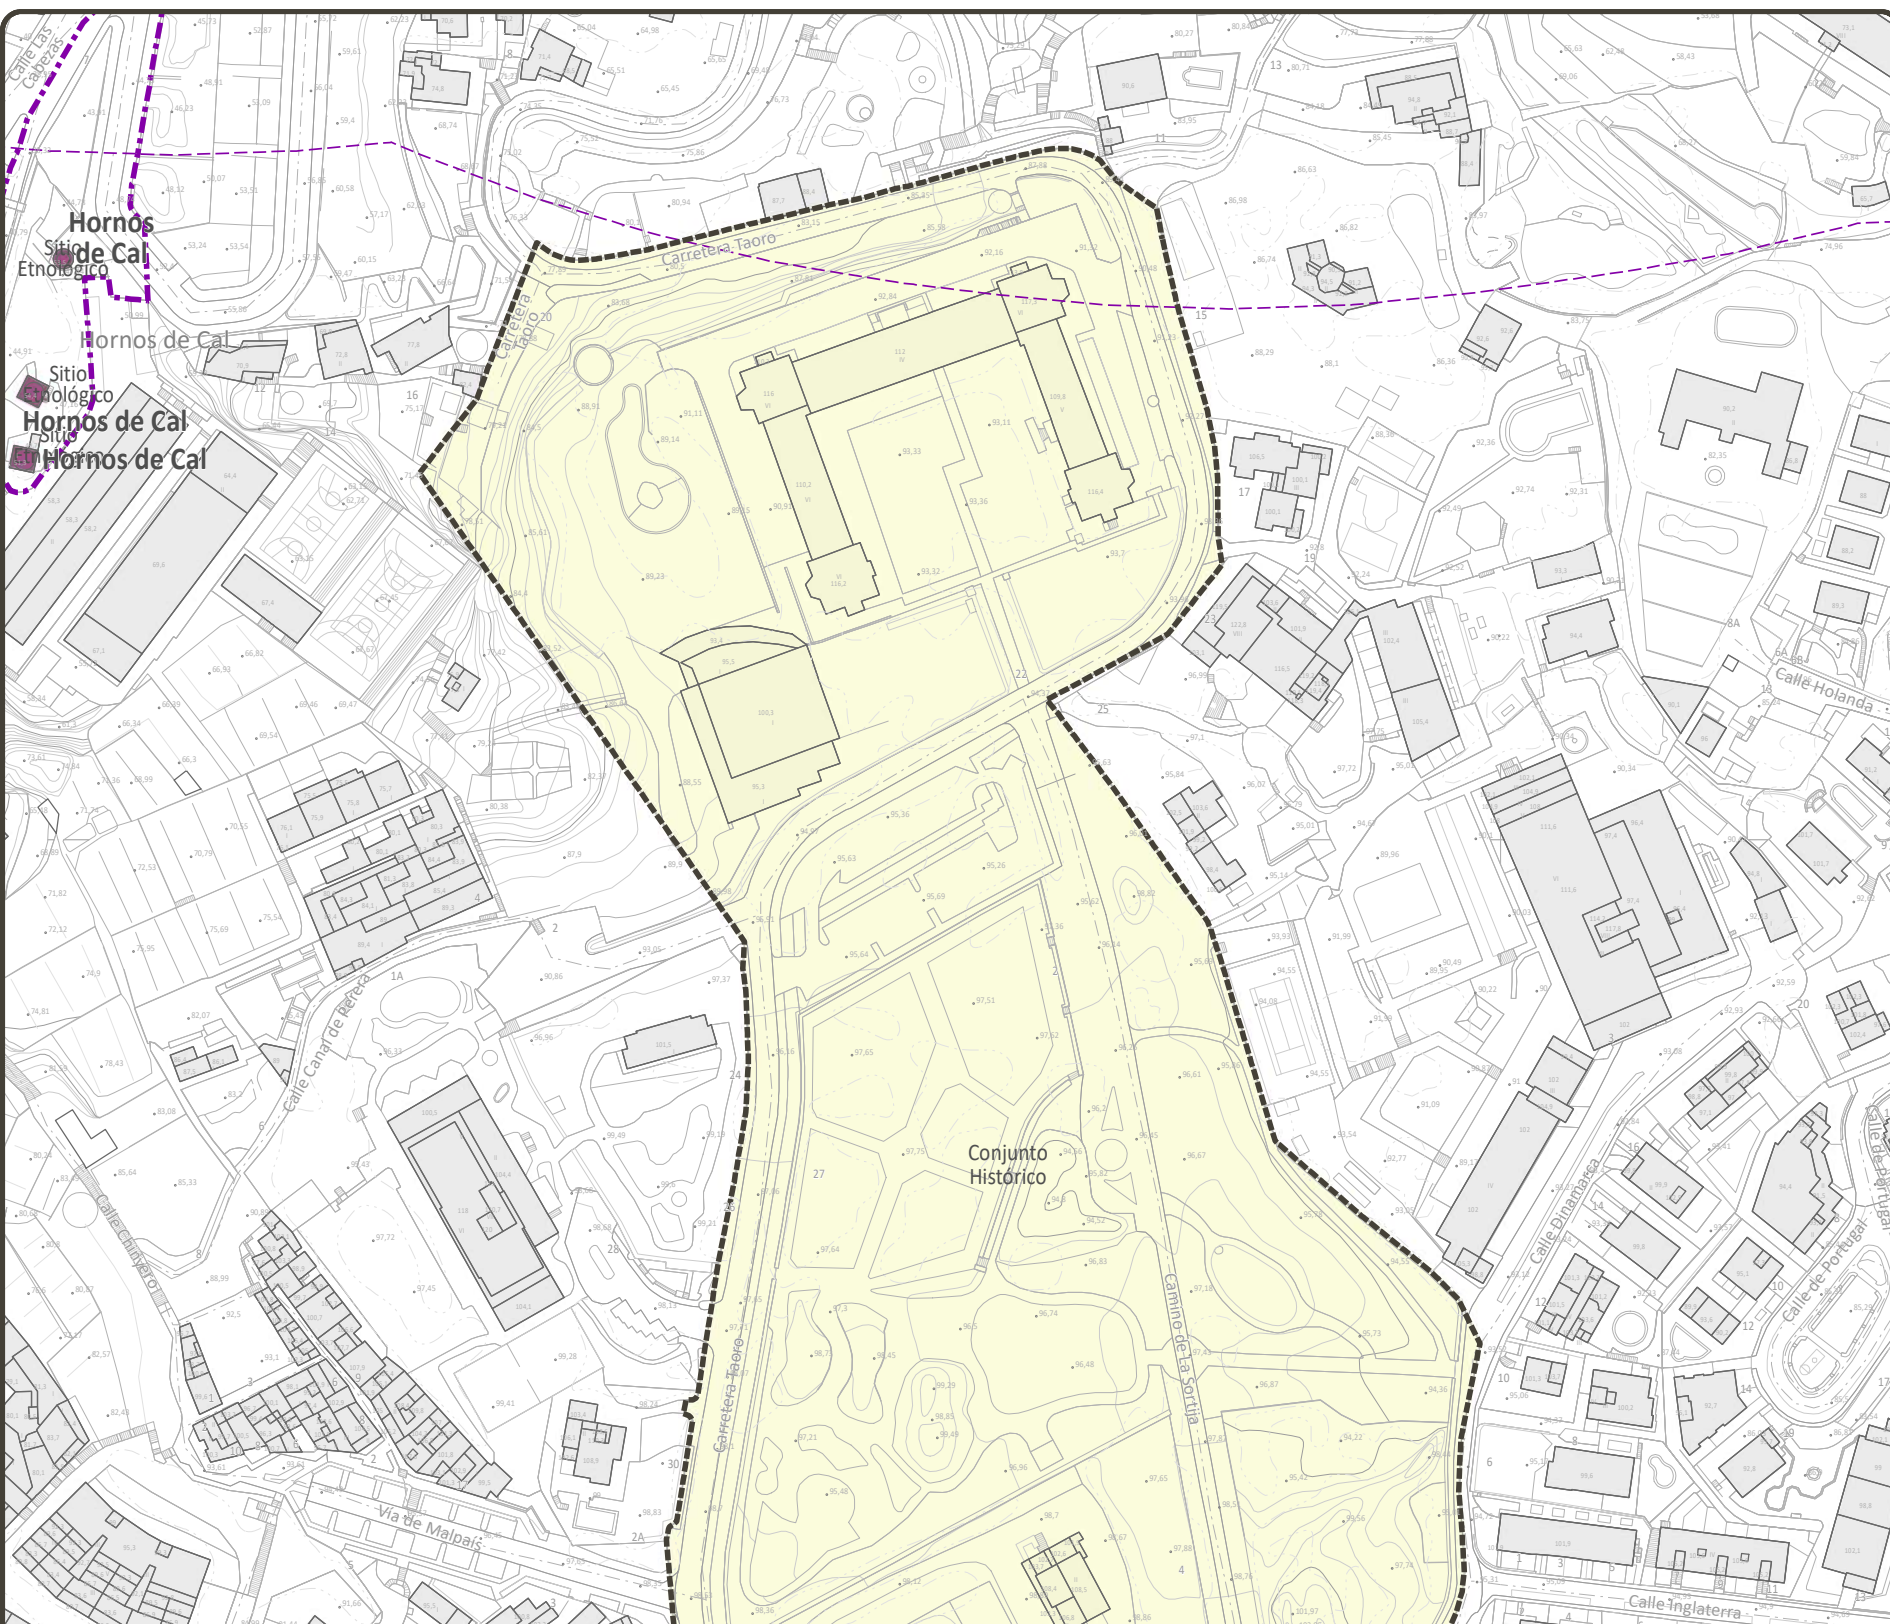

PEPCH PUERTO DE LA CRUZ

Aprobación inicial

FECHA: FEBRERO 2023
PLANO: IJ-3.2
HOJA: 1/1
ESCALA: 1:2.000
TOMO: 1.2

GRUPO DE PLANOS: RÉGIMEN JURÍDICO: AFECCIONES SECTORIALES

DENOMINACIÓN: PATRIMONIO CULTURAL

EQUIPO REDACTOR: Equipo Técnico de Gesplan, S.A. - Cultania, S.L.

1. **BIEN DE INTERÉS CULTURAL (BIC)**
2. Conjunto Histórico
   - Jardín Histórico
   - Sitio Etnológico
   - Zona Arqueológica
   - Monumento
   - Sitio Histórico
   - Entorno de Protección del BIC

1. **DELIMITACIONES ADMINISTRATIVAS**
2. Ámbito del Plan Especial de Protección del Conjunto Histórico (PEPCH)
   - Límite municipal
3. **COSTAS**
4. Zona de Influencia
   - Límite de Servidumbre de Protección
   - Límite de Servidumbre de Tránsito
   - Dominio Público Marítimo Terrestre (DPMT)
   - Límite exterior de la Ribera del Mar
   - Acceso al mar
5. **BARRANCOS**
6. Cauce oficial

DATOS DEL MAPA: SISTEMA DE COORDENADAS: WGS 1984 UTM Zone 28N
PROYECCIÓN: Transversal Mercator
DATUM: WGS 1984
UNIDADES: Meter

CH - Casco Histórico; O - El Cementerio de San Carlos; P - El Cementerio Protestante; H - La Casa Sitio Luna y el Templete de Lomo Nieves; I - El Sitio de Lavaggi; Q - La capilla de la Cruz del Chorro Cuaco, el Chorro Cuaco y el Callejón de Cuaco; R - Antiguos jardines del Hotel Martínez, la plaza de Viera y Clavijo; C - El Sitio Little o Little