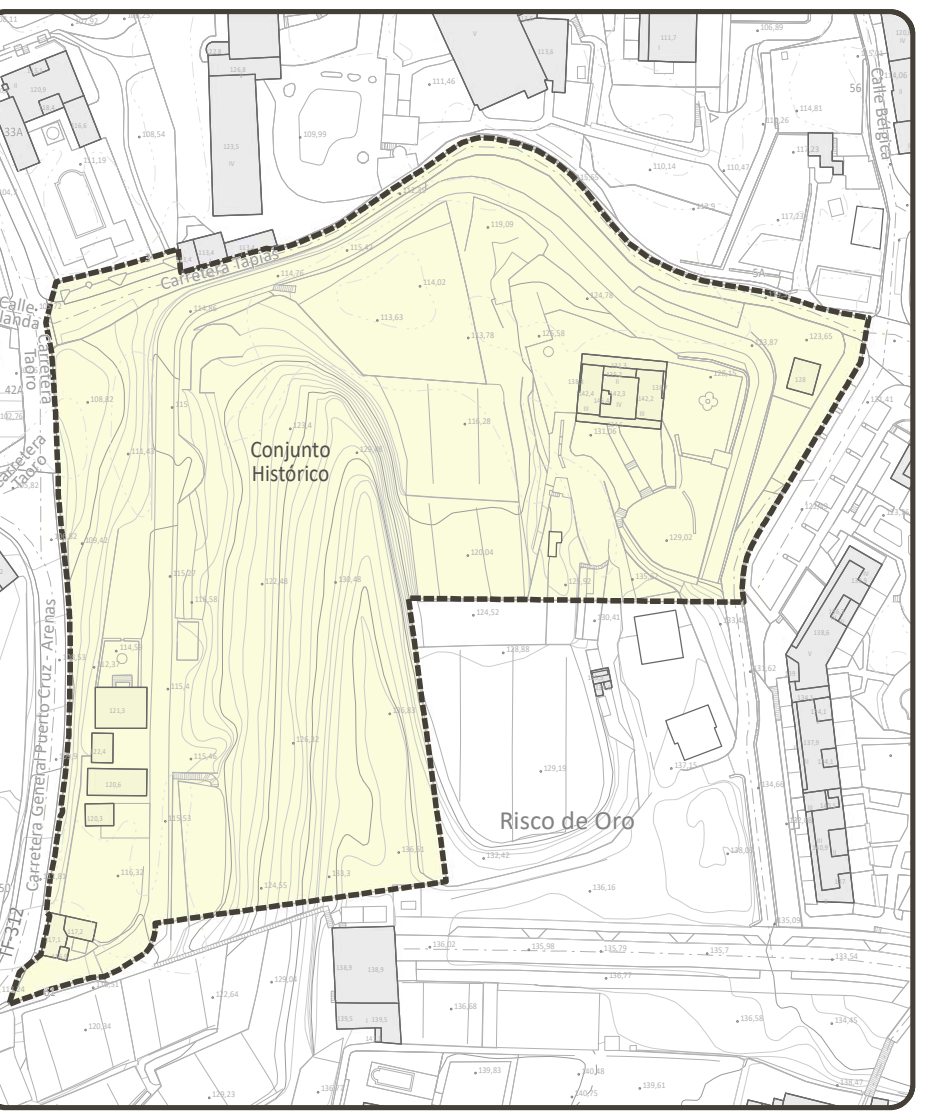

M - La Casa Arroyo
N - La Casa del Nido