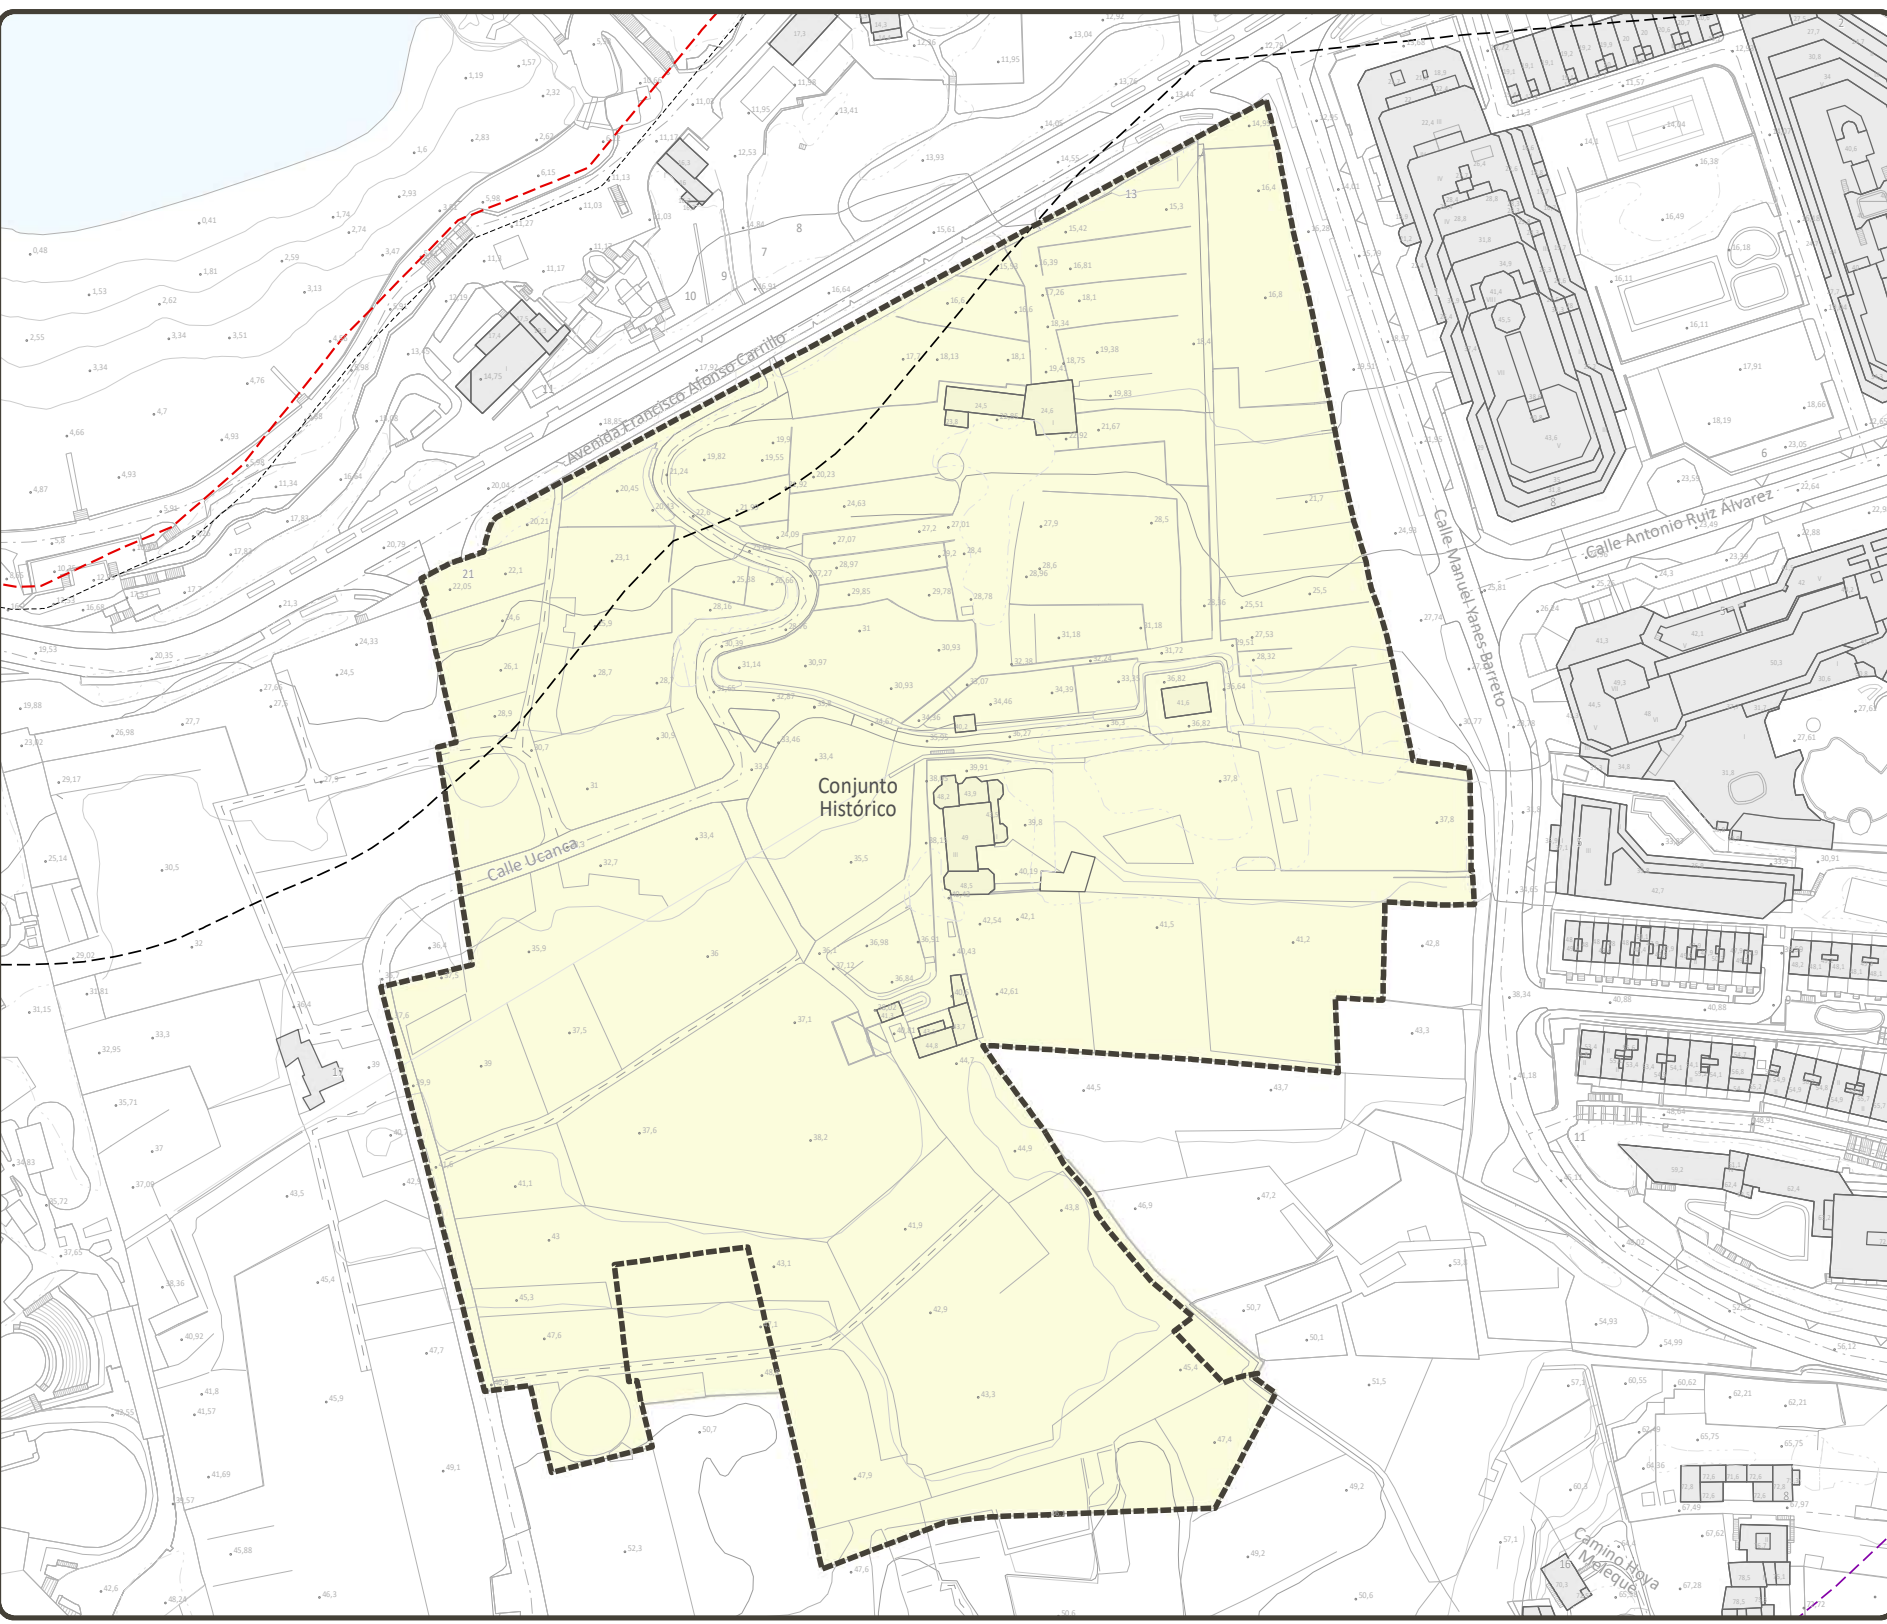

S - La capilla de la Cruz de Doña Severa

T - La capilla de la Cruz de Don Dámaso