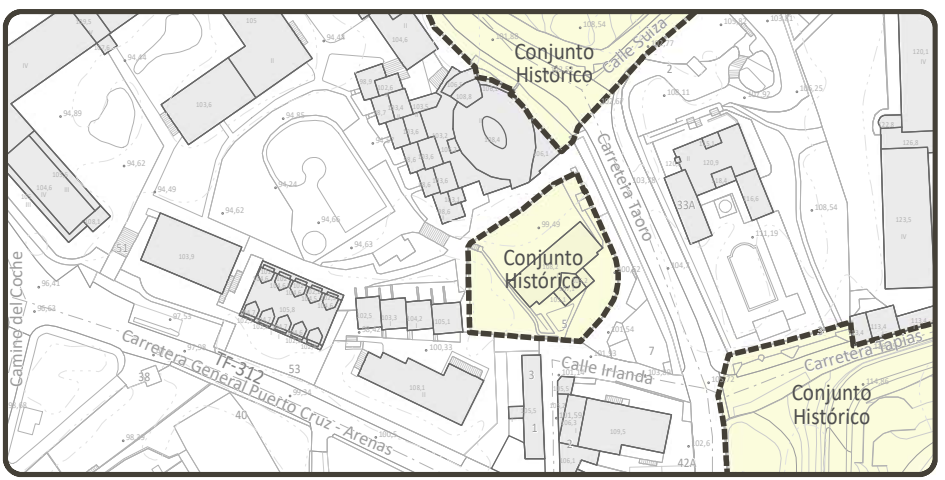

B - La Ermita de San Antonio y la hacienda adyacente