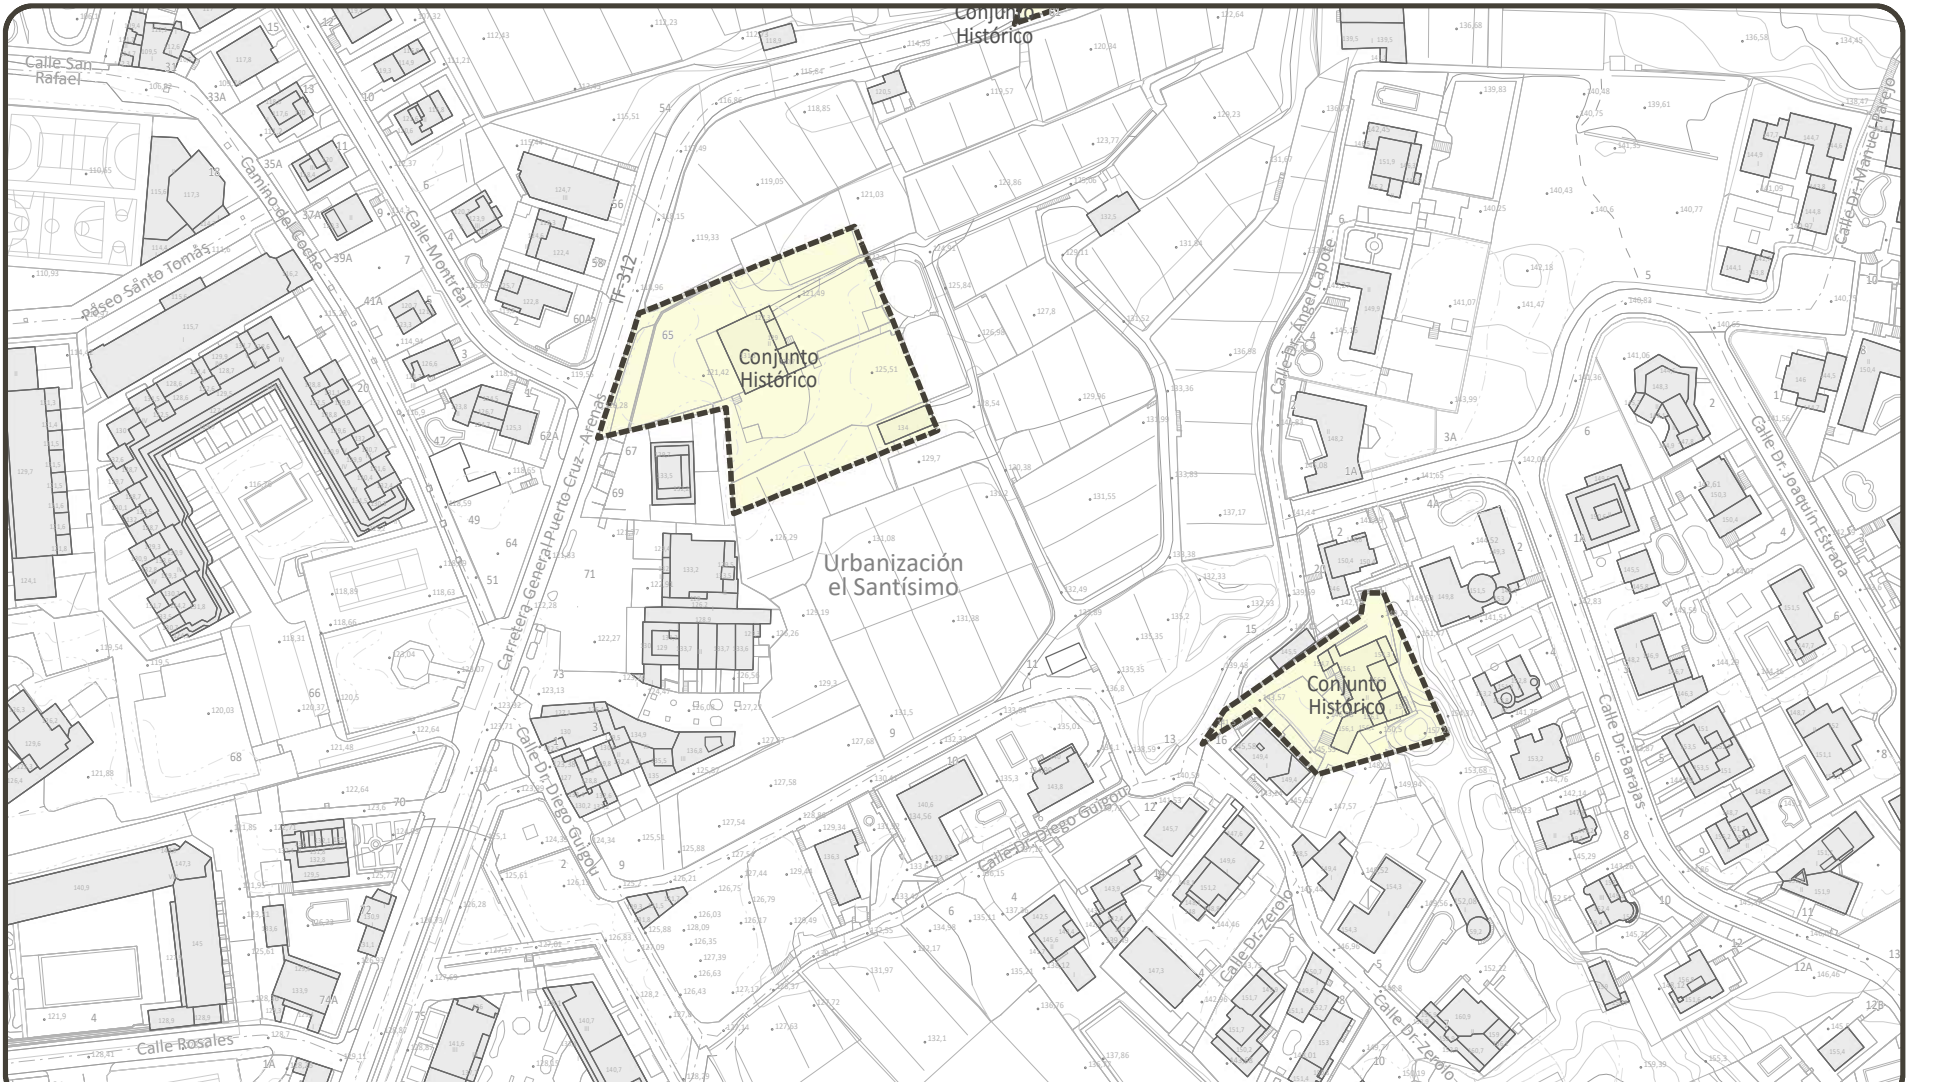

PEPCH PUERTO DE LA CRUZ

Aprobación inicial

FECHA: FEBRERO 2023
PLANO: IJ-3.2
HOJA: 1/1
ESCALA: 1:2.000
TOMO: 1.2

GRUPO DE PLANOS: RÉGIMEN JURÍDICO: AFECCIONES SECTORIALES

DENOMINACIÓN: PATRIMONIO CULTURAL

EQUIPO REDACTOR: Equipo Técnico de Gesplan, S.A. - Cultania, S.L.

1. **BIEN DE INTERÉS CULTURAL (BIC)**
2. Conjunto Histórico
   - Jardín Histórico
   - Sitio Etnológico
   - Zona Arqueológica
   - Monumento
   - Sitio Histórico
   - Entorno de Protección del BIC

1. **DELIMITACIONES ADMINISTRATIVAS**
2. Ámbito del Plan Especial de Protección del Conjunto Histórico (PEPCH)
   - Límite municipal
3. **COSTAS**
4. Zona de Influencia
   - Límite de Servidumbre de Protección
   - Límite de Servidumbre de Tránsito
   - Dominio Público Marítimo Terrestre (DPMT)
   - Límite exterior de la Ribera del Mar
   - Acceso al mar
5. **BARRANCOS**
6. Cauce oficial

DATOS DEL MAPA: SISTEMA DE COORDENADAS: WGS 1984 UTM Zone 28N
PROYECCIÓN: Transversal Mercator
DATUM: WGS 1984
UNIDADES: Meter

CH - Casco Histórico; O - El Cementerio de San Carlos; P - El Cementerio Protestante; H - La Casa Sitio Luna y el Templete de Lomo Nieves; I - El Sitio de Lavaggi; Q - La capilla de la Cruz del Chorro Cuaco, el Chorro Cuaco y el Callejón de Cuaco; R - Antiguos jardines del Hotel Martínez, la plaza de Viera y Clavijo; C - El Sitio Little o Little