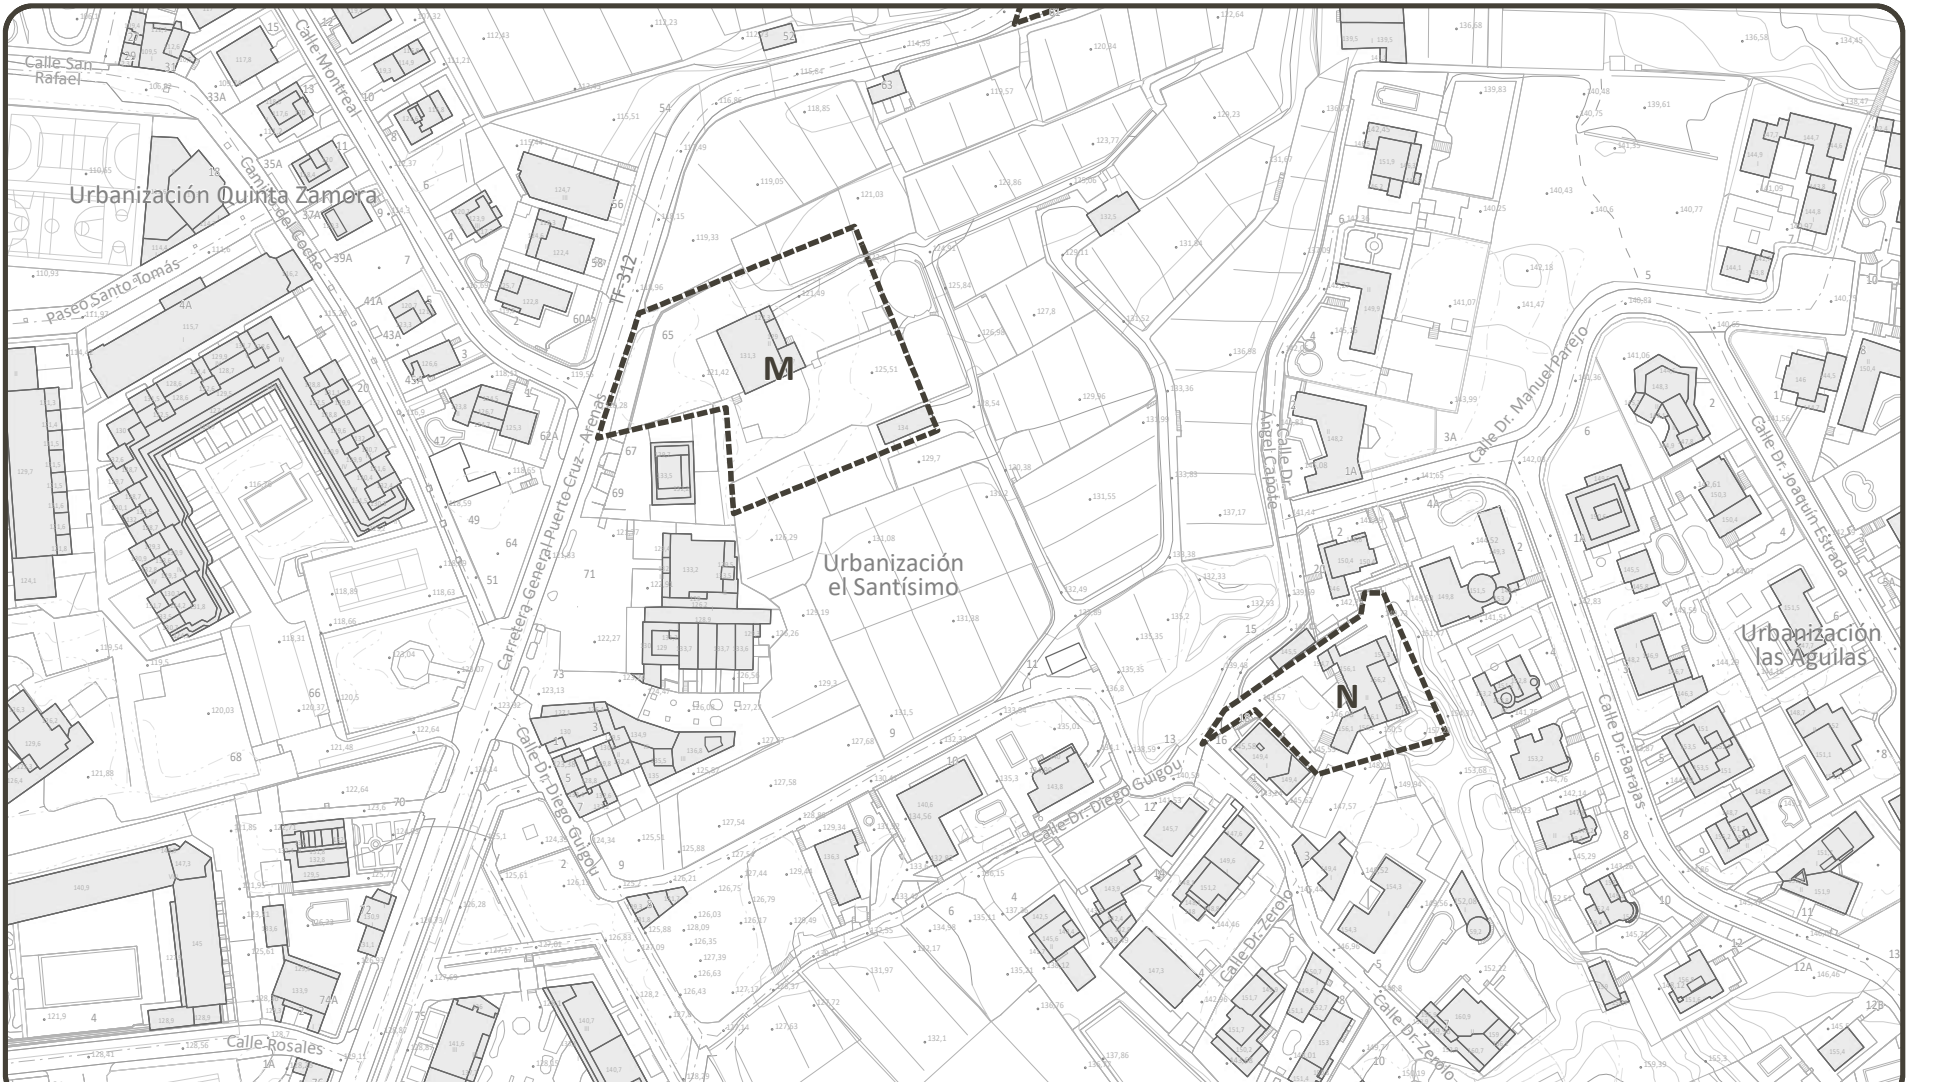

PEPCH PUERTO DE LA CRUZ

Aprobación inicial

FECHA	PLANO	HOJA	ESCALA	TOMO	NORTE
FEBRERO 2023	IS-1.2	1/1	1:2.000	1.2	

GRUPO DE PLANOS: INFORMACIÓN SOCIOECONÓMICA

DENOMINACIÓN: PARQUE RESIDENCIAL ESTABLECIMIENTOS TURÍSTICOS

EQUIPO REDACTOR: Equipo Técnico de Gesplan, S.A. - Cullania, S.L.

1. ### ESTABLECIMIENTOS ALOJATIVOS
2. Establecimiento hotelero
   - Establecimiento extrahotelero
   - Otros usos alojativos
   - Hotel (en alta)
   - Apartamento (en alta)
   - Vivienda vacacional (en alta)
   - Vivienda vacacional (en trámite)

1. ### DELIMITACIONES DEL PEPCH
2. Ámbito del Plan Especial de Protección del Conjunto Histórico (PEPCH)
   - Área Urbana del PEPCH

1. ### DELIMITACIONES ADMINISTRATIVAS
2. Límite municipal
   - **COSTAS**
   - Zona de Influencia
   - Límite de Servidumbre de Protección
   - Límite de Servidumbre de Tránsito
   - Dominio Público Marítimo Terrestre (DPMT)
   - Límite exterior de la Ribera del Mar
   - Acceso al mar
   - **BARRANCOS**
   - Cauce oficial
   - **PATRIMONIO HISTÓRICO**
   - Bien de Interés Cultural Individual (BIC)
   - Entorno de Protección del BIC

DATOS DEL MAPA: SISTEMA DE COORDENADAS: WGS 1984 UTM Zone 28N
PROYECCIÓN: Transverse Mercator
DATUM: WGS 1984
UNIDADES: Meter

CH - Casco Histórico; O - El Cementerio de San Carlos; P - El Cementerio Protestante; H - La Casa Sitio Luna y el Templete de Lomo Nieves; I - El Sitio de Lavaggi; Q - La capilla de la Cruz del Chorro Cuaco, el Chorro Cuaco y el Callejón de Cuaco; R - Antiguos jardines del Hotel Martínez, la plaza de Viera y Clavijo; C - El Sitio Little o Litre