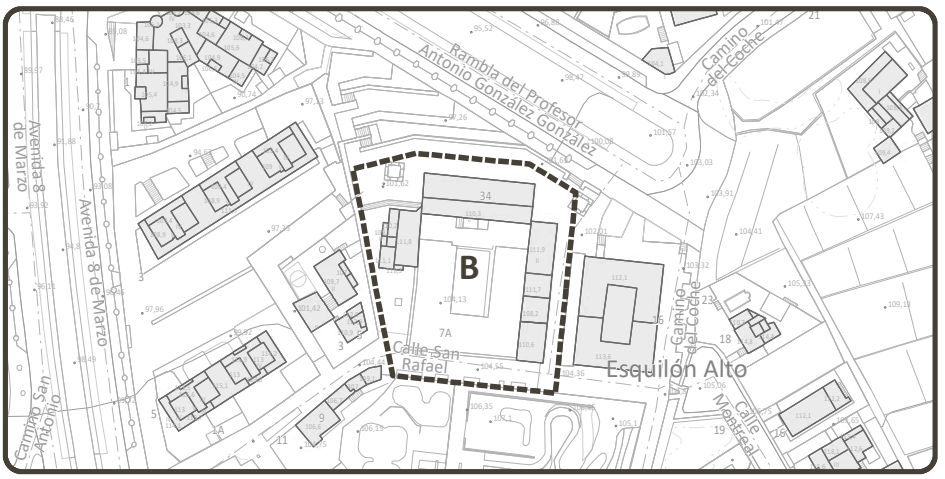

M - La Casa Arroyo
N - La Casa del Nido