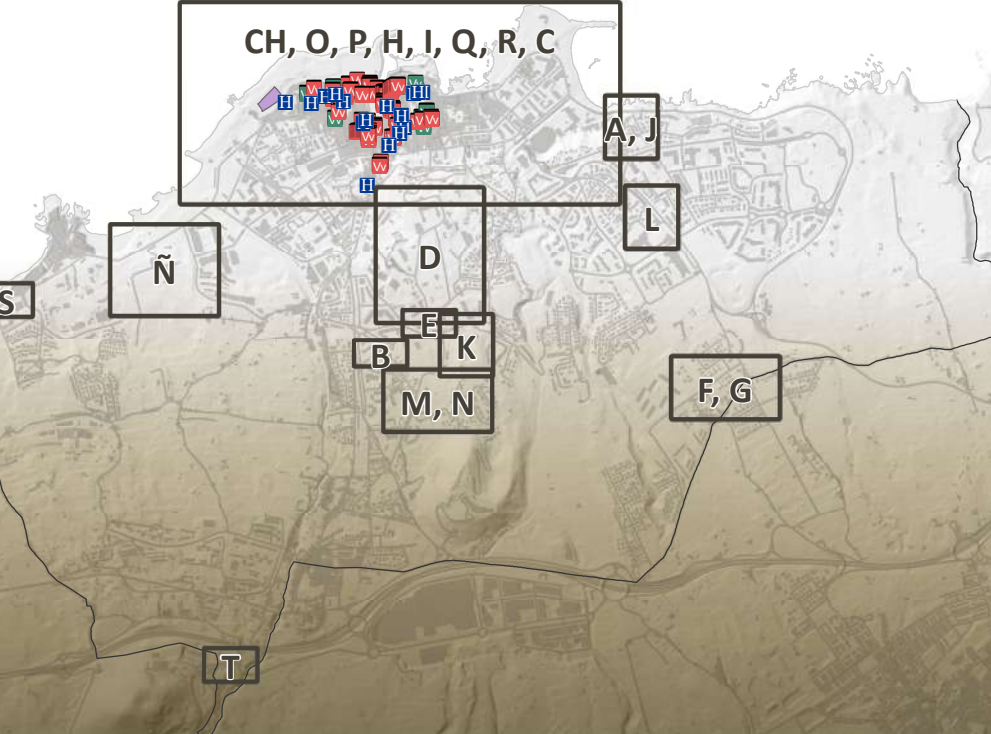

FECHA	PLANO	HOJA	ESCALA	TOMO	NORTE
FEBRERO 2023	IS-1.2	1/1	1:2.000	1.2	

GRUPO DE PLANOS: INFORMACIÓN SOCIOECONÓMICA

DENOMINACIÓN: PARQUE RESIDENCIAL ESTABLECIMIENTOS TURÍSTICOS

EQUIPO REDACTOR: Equipo Técnico de Gesplan, S.A. - Cullania, S.L.