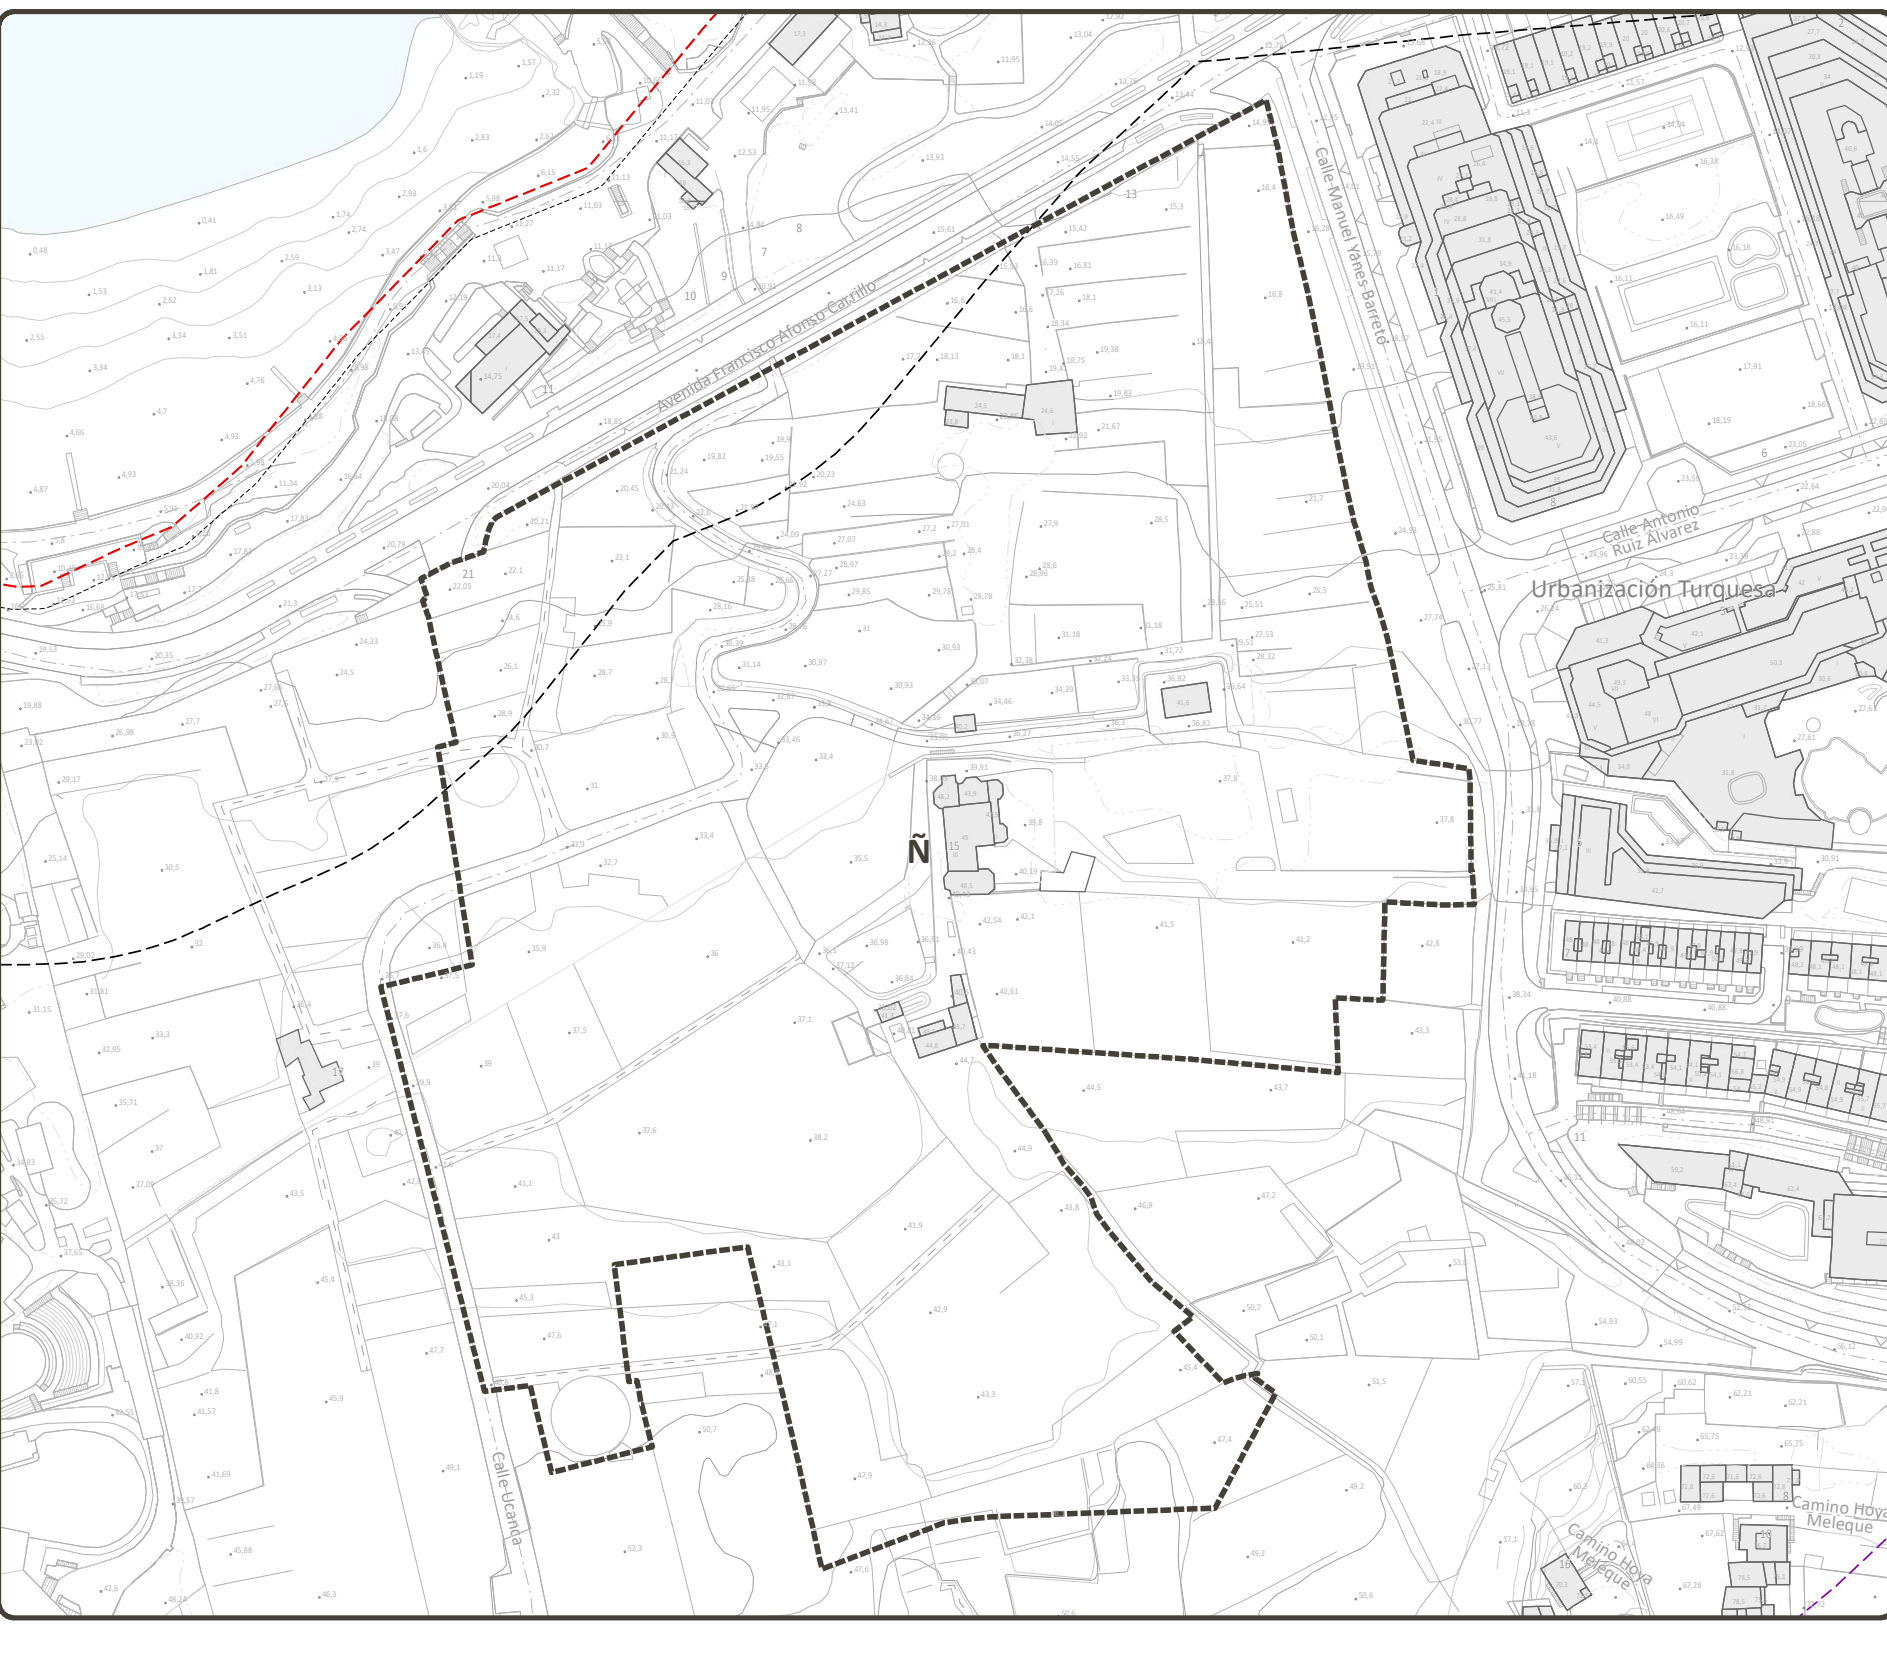

S - La capilla de la Cruz de Doña Severa

T - La capilla de la Cruz de Don Dámaso