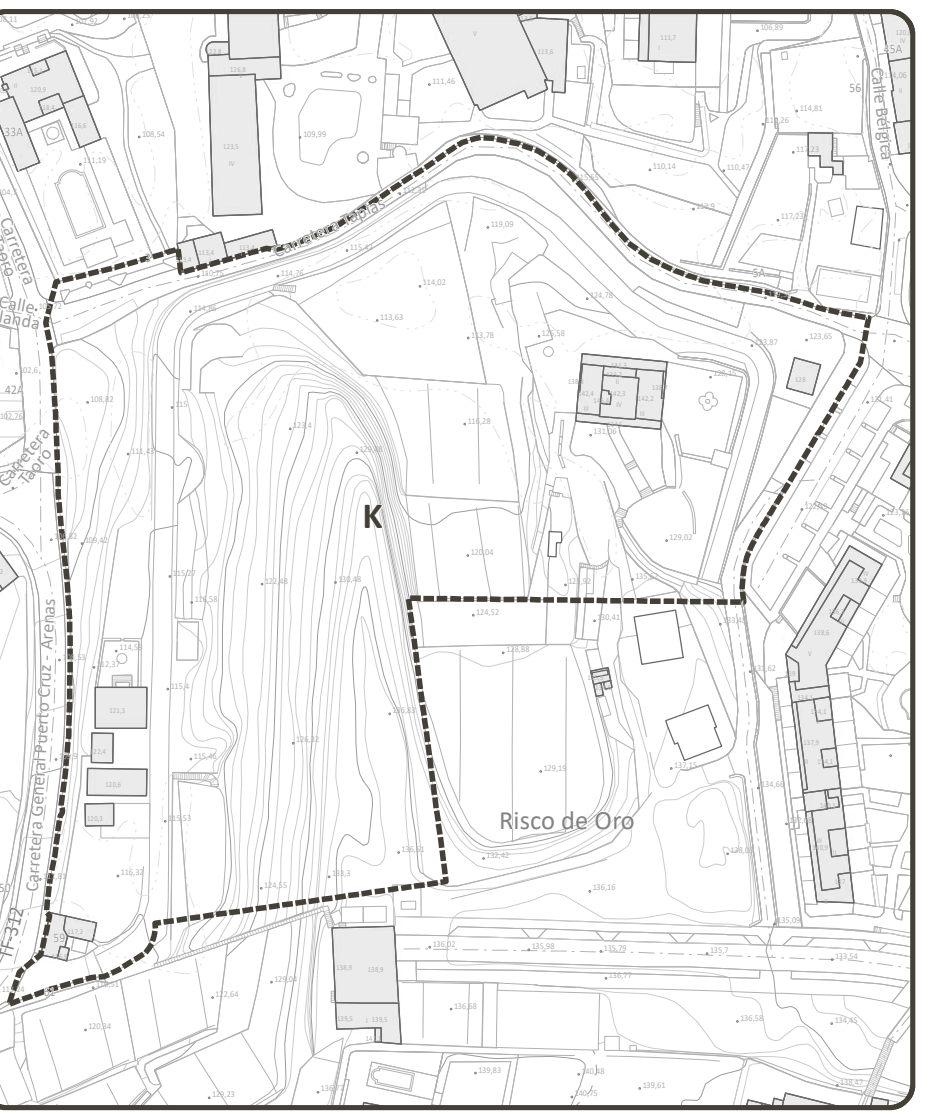

M - La Casa Arroyo
N - La Casa del Nido