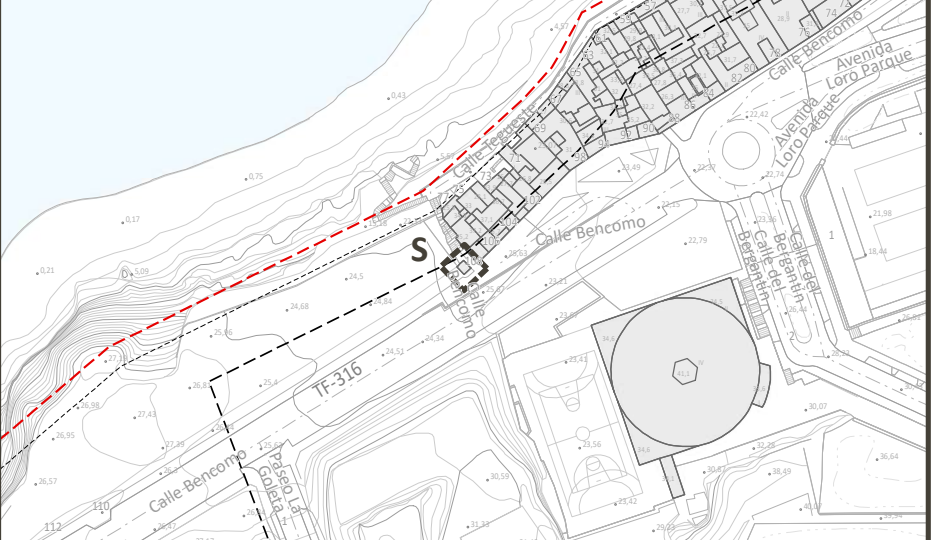

PEPCH PUERTO DE LA CRUZ

Aprobación inicial

FECHA	PLANO	HOJA	ESCALA	TOMO	NORTE
FEBRERO 2023	IS-1.2	1/1	1:2.000	1.2	

GRUPO DE PLANOS: INFORMACIÓN SOCIOECONÓMICA

DENOMINACIÓN: PARQUE RESIDENCIAL ESTABLECIMIENTOS TURÍSTICOS

EQUIPO REDACTOR: Equipo Técnico de Gesplan, S.A. - Cullania, S.L.

1. ### ESTABLECIMIENTOS ALOJATIVOS
2. Establecimiento hotelero
   - Establecimiento extrahotelero
   - Otros usos alojativos
   - Hotel (en alta)
   - Apartamento (en alta)
   - Vivienda vacacional (en alta)
   - Vivienda vacacional (en trámite)

1. ### DELIMITACIONES DEL PEPCH
2. Ámbito del Plan Especial de Protección del Conjunto Histórico (PEPCH)
   - Área Urbana del PEPCH

1. ### DELIMITACIONES ADMINISTRATIVAS
2. Límite municipal
   - **COSTAS**
   - Zona de Influencia
   - Límite de Servidumbre de Protección
   - Límite de Servidumbre de Tránsito
   - Dominio Público Marítimo Terrestre (DPMT)
   - Límite exterior de la Ribera del Mar
   - Acceso al mar
   - **BARRANCOS**
   - Cauce oficial
   - **PATRIMONIO HISTÓRICO**
   - Bien de Interés Cultural Individual (BIC)
   - Entorno de Protección del BIC

DATOS DEL MAPA: SISTEMA DE COORDENADAS: WGS 1984 UTM Zone 28N
PROYECCIÓN: Transverse Mercator
DATUM: WGS 1984
UNIDADES: Meter

CH - Casco Histórico; O - El Cementerio de San Carlos; P - El Cementerio Protestante; H - La Casa Sitio Luna y el Templete de Lomo Nieves; I - El Sitio de Lavaggi; Q - La capilla de la Cruz del Chorro Cuaco, el Chorro Cuaco y el Callejón de Cuaco; R - Antiguos jardines del Hotel Martínez, la plaza de Viera y Clavijo; C - El Sitio Little o Litre