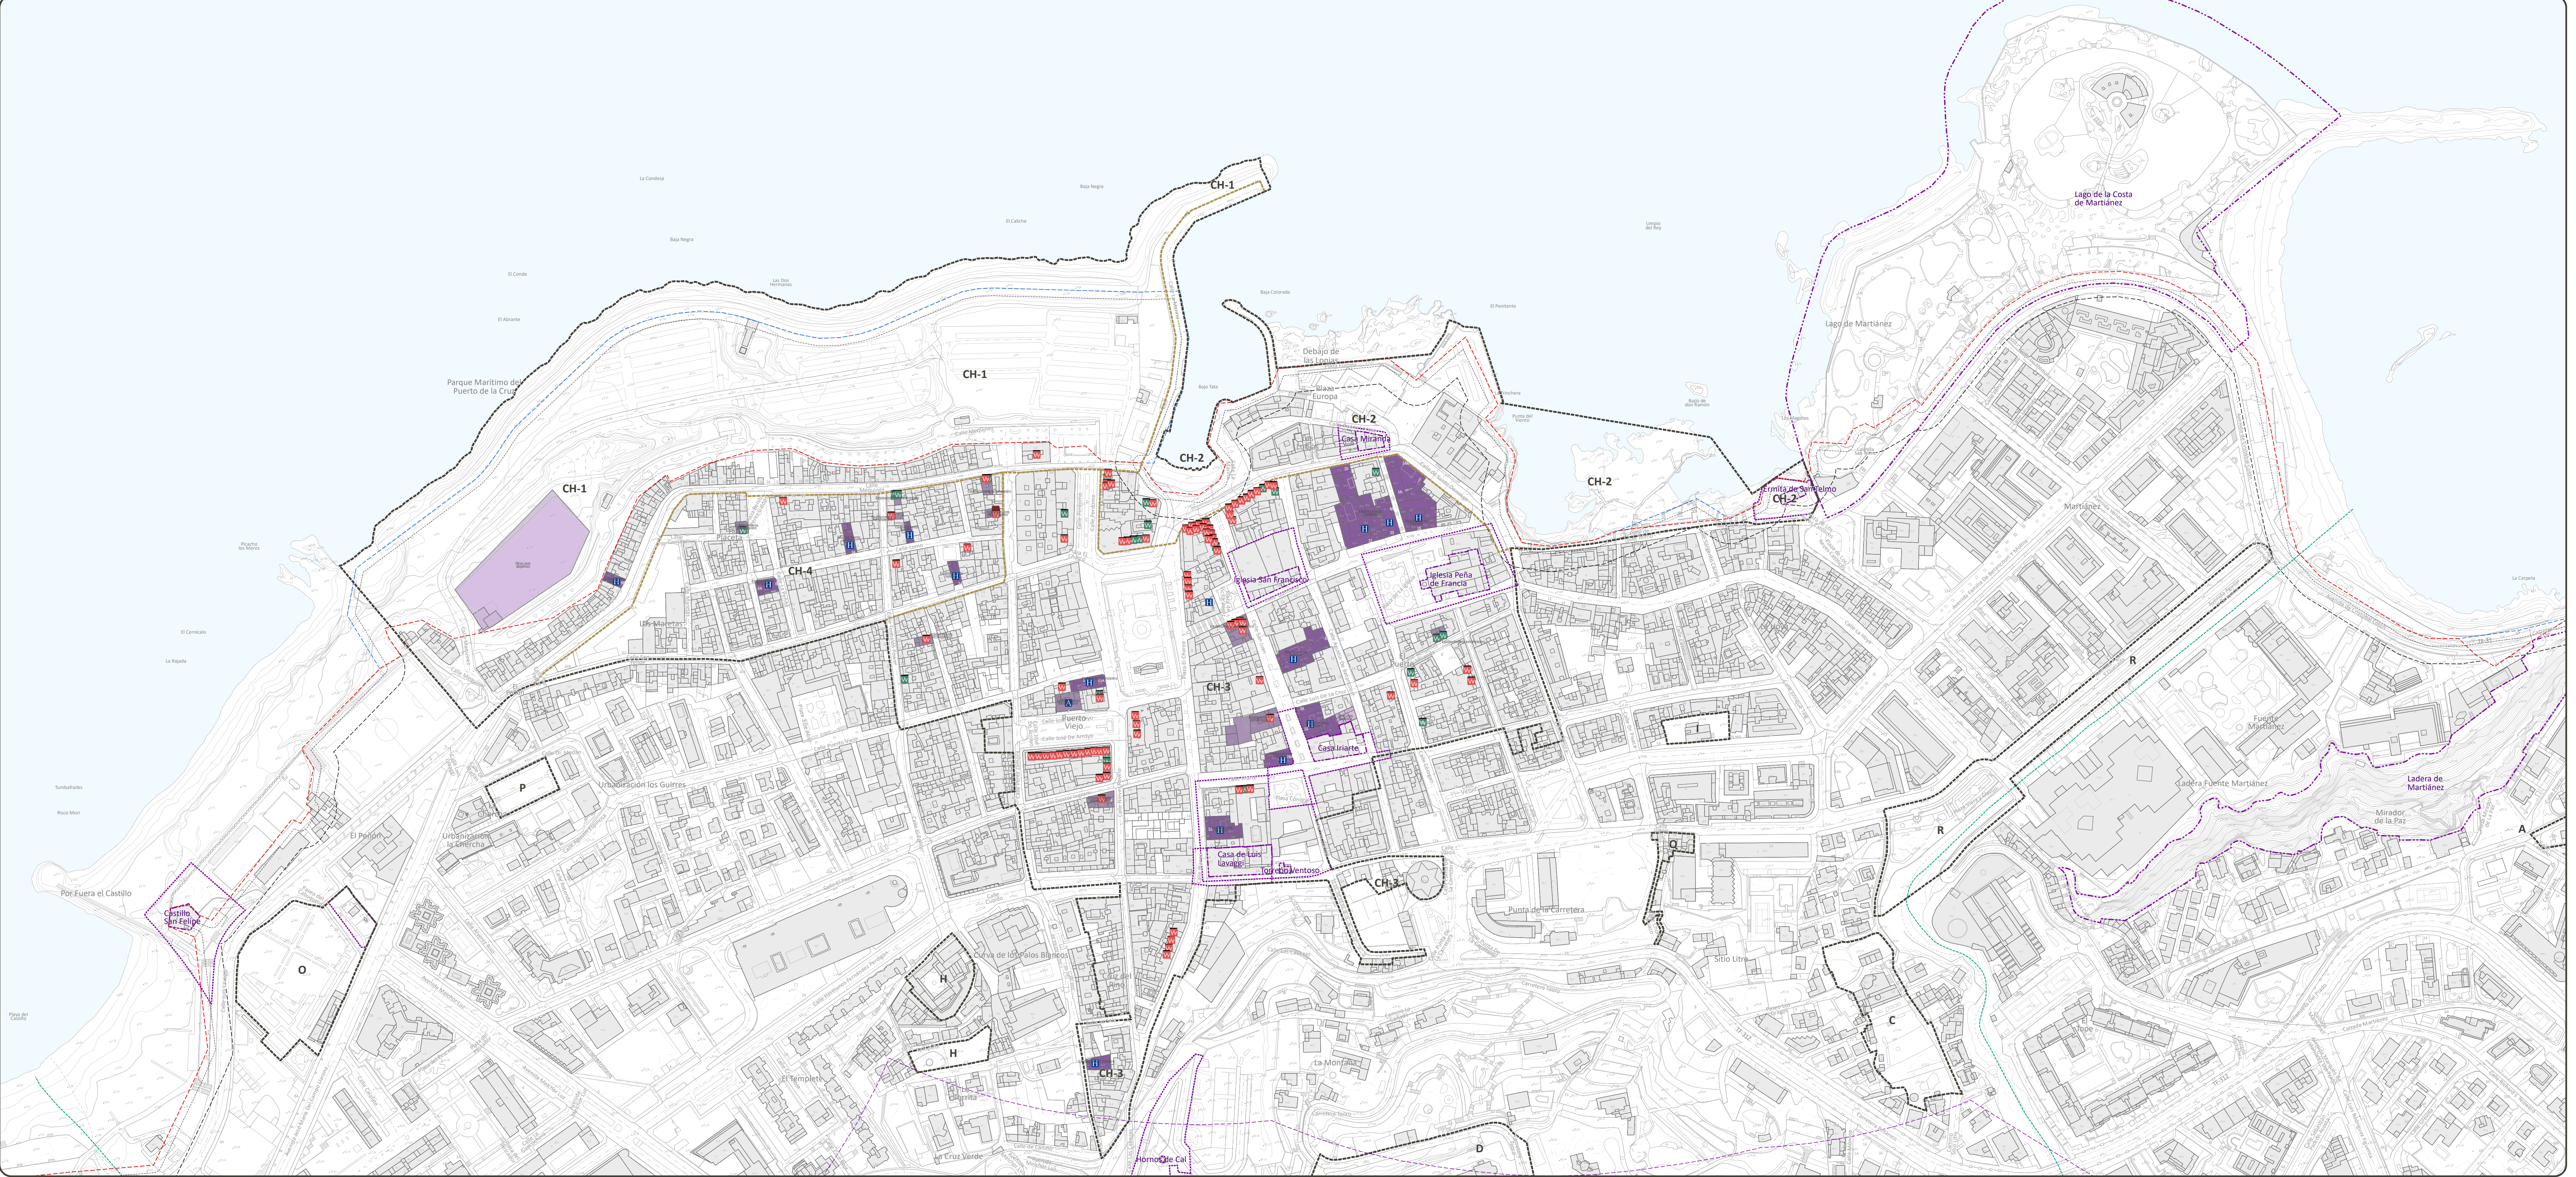

D - El Casino y el Parque Taoro

E - La Biblioteca Inglesa

K - La Casa del Risco de Oro y jardines

L - La Casa Yeoward

A - La Ermita de San Amaro
J - La Casa Colón

Aprobación inicial

FECHA	PLANO	HOJA	ESCALA	TOMO	NORTE
FEBRERO 2023	IS-1.2	1/1	1:2.000	1.2	

GRUPO DE PLANOS: INFORMACIÓN SOCIOECONÓMICA

DENOMINACIÓN: PARQUE RESIDENCIAL ESTABLECIMIENTOS TURÍSTICOS

EQUIPO REDACTOR: Equipo Técnico de Gesplan, S.A. - Cullania, S.L.

1. ### ESTABLECIMIENTOS ALOJATIVOS
2. Establecimiento hotelero
   - Establecimiento extrahotelero
   - Otros usos alojativos
   - Hotel (en alta)
   - Apartamento (en alta)
   - Vivienda vacacional (en alta)
   - Vivienda vacacional (en trámite)

1. ### DELIMITACIONES DEL PEPCH
2. Ámbito del Plan Especial de Protección del Conjunto Histórico (PEPCH)
   - Área Urbana del PEPCH

1. ### DELIMITACIONES ADMINISTRATIVAS
2. Límite municipal
   - **COSTAS**
   - Zona de Influencia
   - Límite de Servidumbre de Protección
   - Límite de Servidumbre de Tránsito
   - Dominio Público Marítimo Terrestre (DPMT)
   - Límite exterior de la Ribera del Mar
   - Acceso al mar
   - **BARRANCOS**
   - Cauce oficial
   - **PATRIMONIO HISTÓRICO**
   - Bien de Interés Cultural Individual (BIC)
   - Entorno de Protección del BIC

DATOS DEL MAPA: SISTEMA DE COORDENADAS: WGS 1984 UTM Zone 28N
PROYECCIÓN: Transverse Mercator
DATUM: WGS 1984
UNIDADES: Meter

CH - Casco Histórico; O - El Cementerio de San Carlos; P - El Cementerio Protestante; H - La Casa Sitio Luna y el Templete de Lomo Nieves; I - El Sitio de Lavaggi; Q - La capilla de la Cruz del Chorro Cuaco, el Chorro Cuaco y el Callejón de Cuaco; R - Antiguos jardines del Hotel Martínez, la plaza de Viera y Clavijo; C - El Sitio Little o Litre

N - La hacienda de La Dehesa