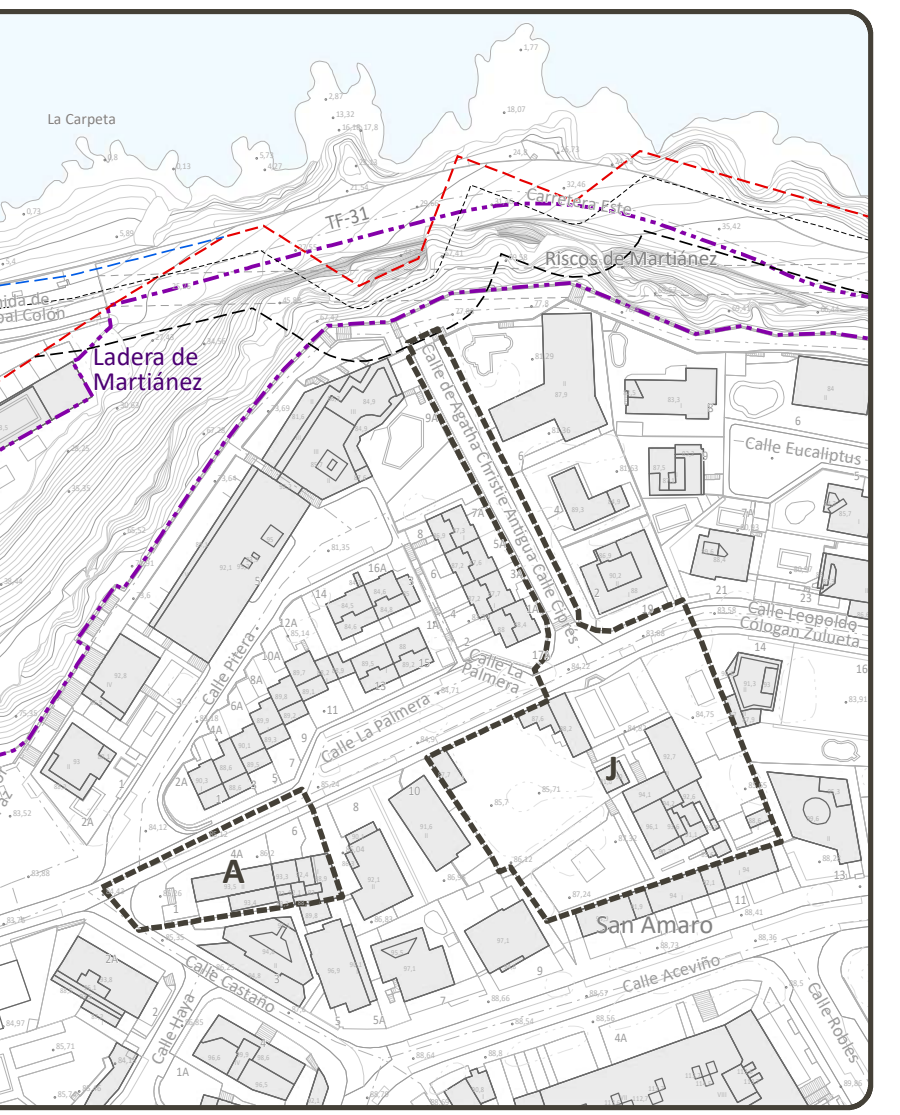

F - La hacienda de El Durazno
G - Capilla de la Cruz del Durazno