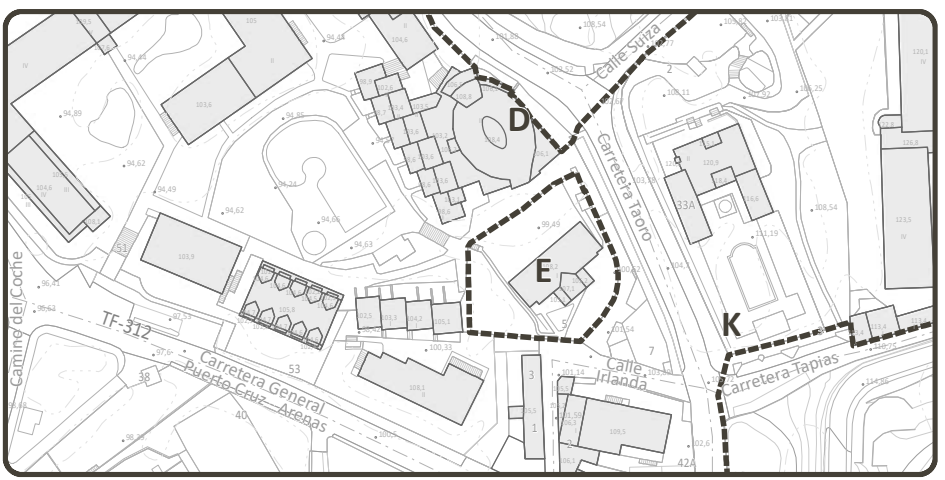

B - La Ermita de San Antonio y la hacienda adyacente