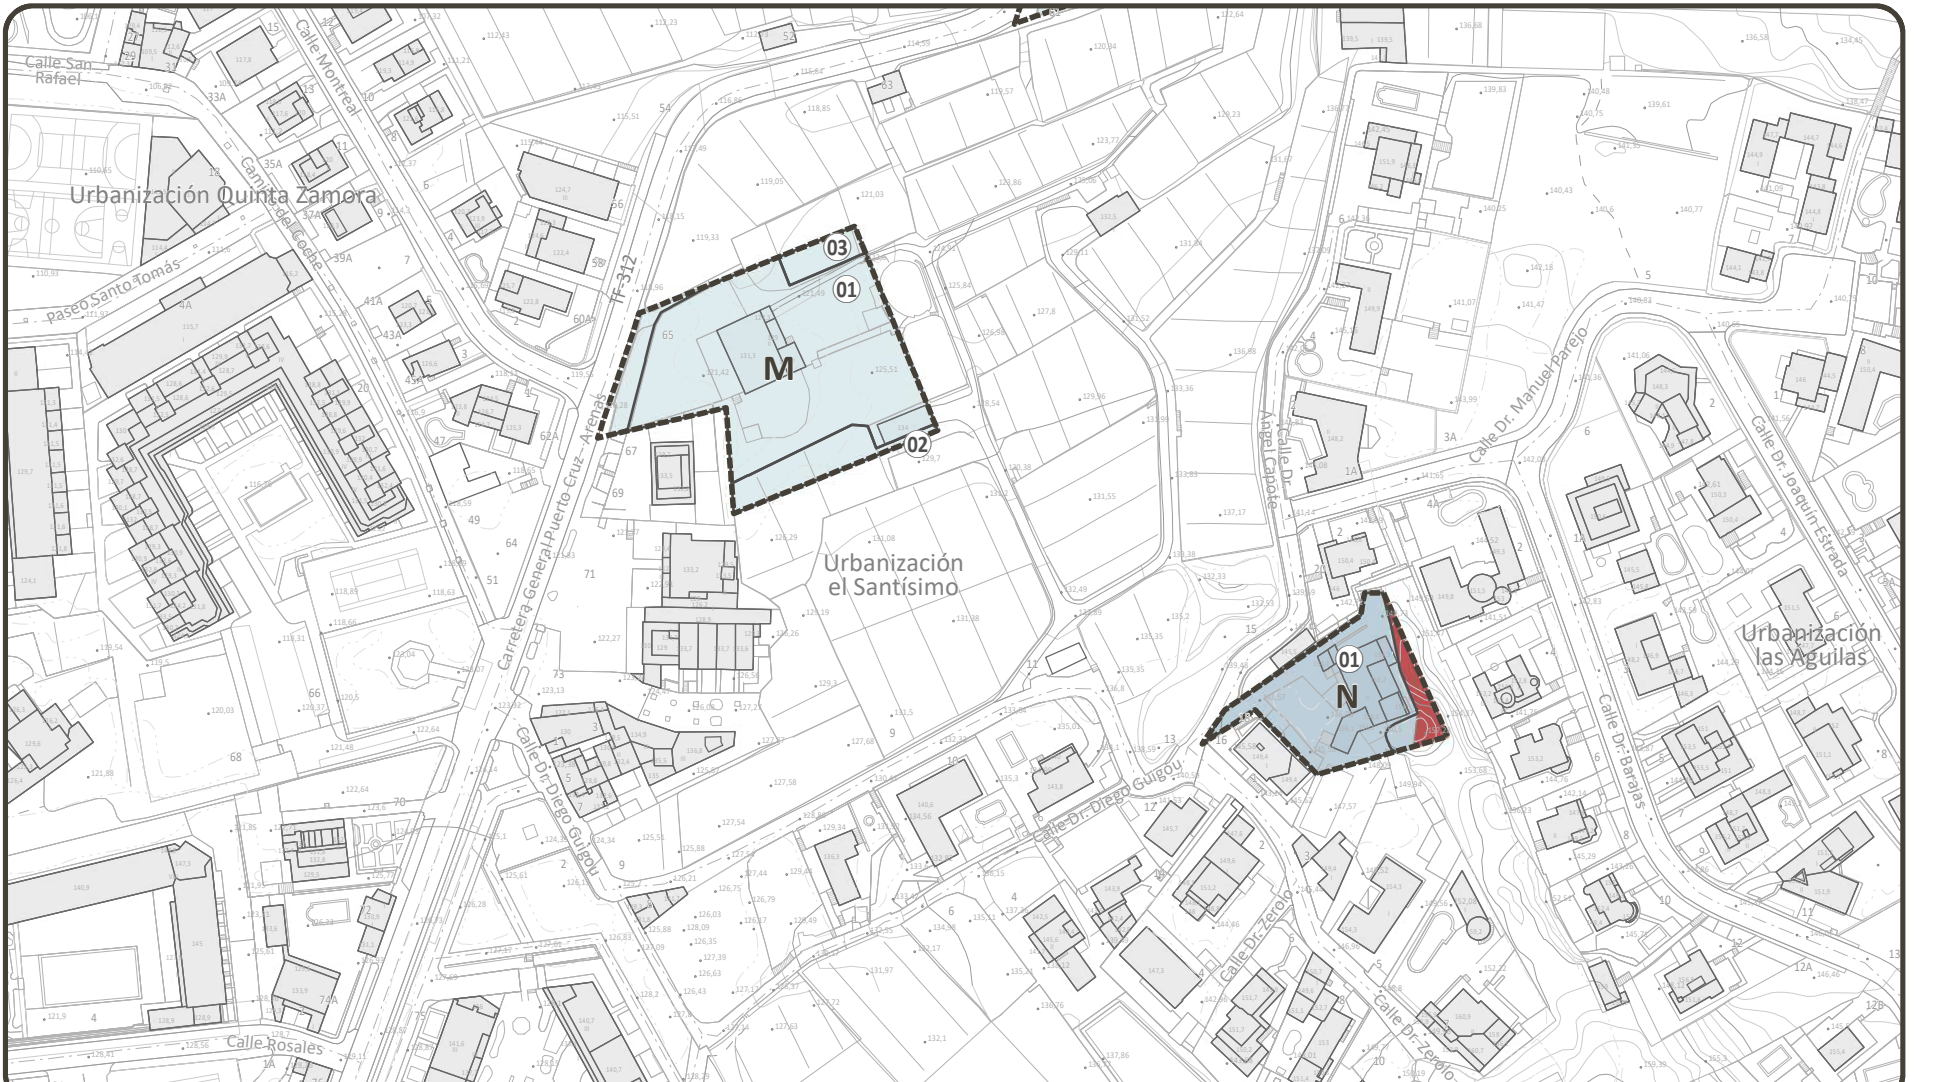

- DELIMITACIONES DEL PEPCH**
- Ámbito del Plan Especial de Protección del Conjunto Histórico (PEPCH)
 - Área Urbana del PEPCH
 - Manzana del PEPCH
- DELIMITACIONES ADMINISTRATIVAS**
- Límite municipal
 - Zona de Influencia
 - Límite de Servidumbre de Protección
 - Límite de Servidumbre de Tránsito
 - Dominio Público Marítimo Terrestre (DPMT)
 - Límite exterior de la Ribera del Mar
 - Acceso al mar
- BARRANCOS**
- Cauce oficial
- PATRIMONIO HISTÓRICO**
- Bien de Interés Cultural Individual (BIC)
 - Entorno de Protección del BIC

N - La hacienda de La Dehesa

D - El Casino y el Parque Taoro

E - La Biblioteca Inglesa

B - La Ermita de San Antonio y la hacienda adyacente

K - La Casa del Risco de Oro y jardines

L - La Casa Yeoward

A - La Ermita de San Amaro
J - La Casa Colón

S - La capilla de la Cruz de Doña Severa

T - La capilla de la Cruz de Don Dámaso

M - La Casa Arroyo
N - La Casa del Nido

F - La hacienda de El Durazno
G - Capilla de la Cruz del Durazno