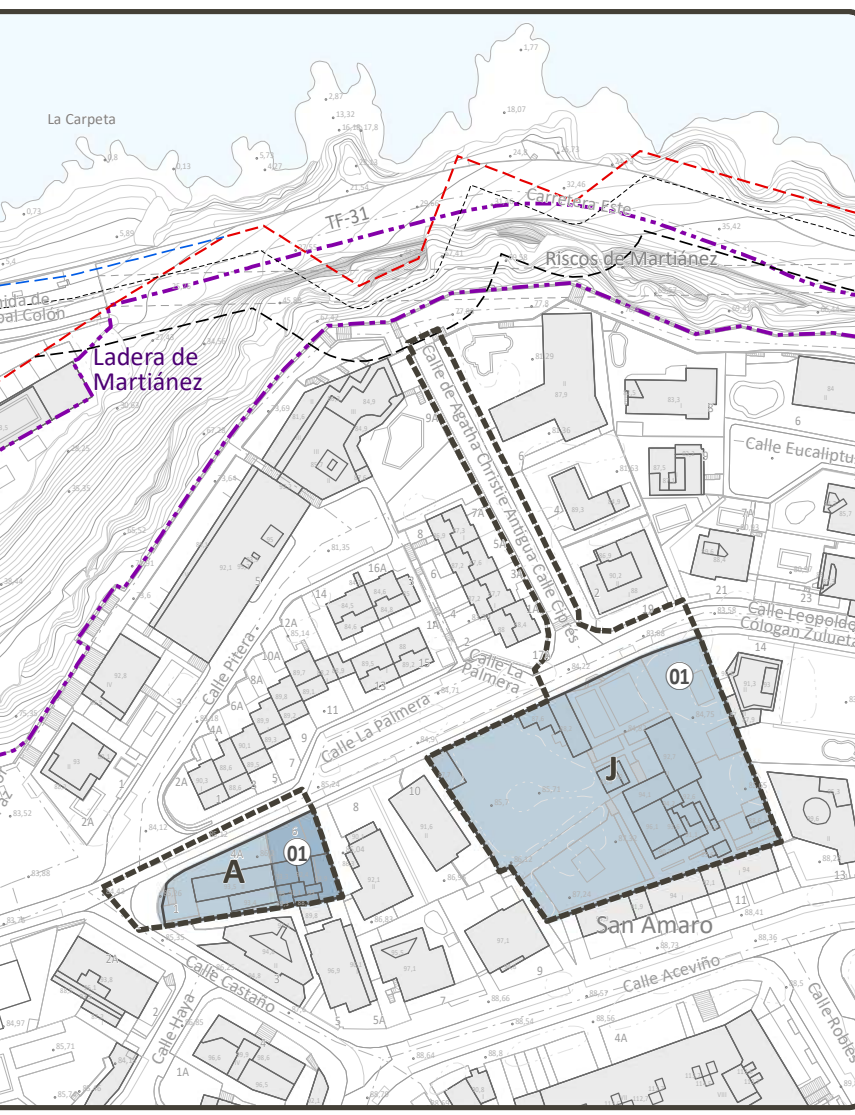

- DELIMITACIONES DEL PEPCH**
- Ámbito del Plan Especial de Protección del Conjunto Histórico (PEPCH)
 - Área Urbana del PEPCH
 - Manzana del PEPCH
- DELIMITACIONES ADMINISTRATIVAS**
- Límite municipal
 - Zona de Influencia
 - Límite de Servidumbre de Protección
 - Límite de Servidumbre de Tránsito
 - Dominio Público Marítimo Terrestre (DPMT)
 - Límite exterior de la Ribera del Mar
 - Acceso al mar
- BARRANCOS**
- Cauce oficial
- PATRIMONIO HISTÓRICO**
- Bien de Interés Cultural Individual (BIC)
 - Entorno de Protección del BIC

N - La hacienda de La Dehesa

D - El Casino y el Parque Taoro

E - La Biblioteca Inglesa

B - La Ermita de San Antonio y la hacienda adyacente

K - La Casa del Risco de Oro y jardines

L - La Casa Yeoward

A - La Ermita de San Amaro
J - La Casa Colón

S - La capilla de la Cruz de Doña Severa

T - La capilla de la Cruz de Don Dámaso

M - La Casa Arroyo
N - La Casa del Nido

F - La hacienda de El Durazno
G - Capilla de la Cruz del Durazno