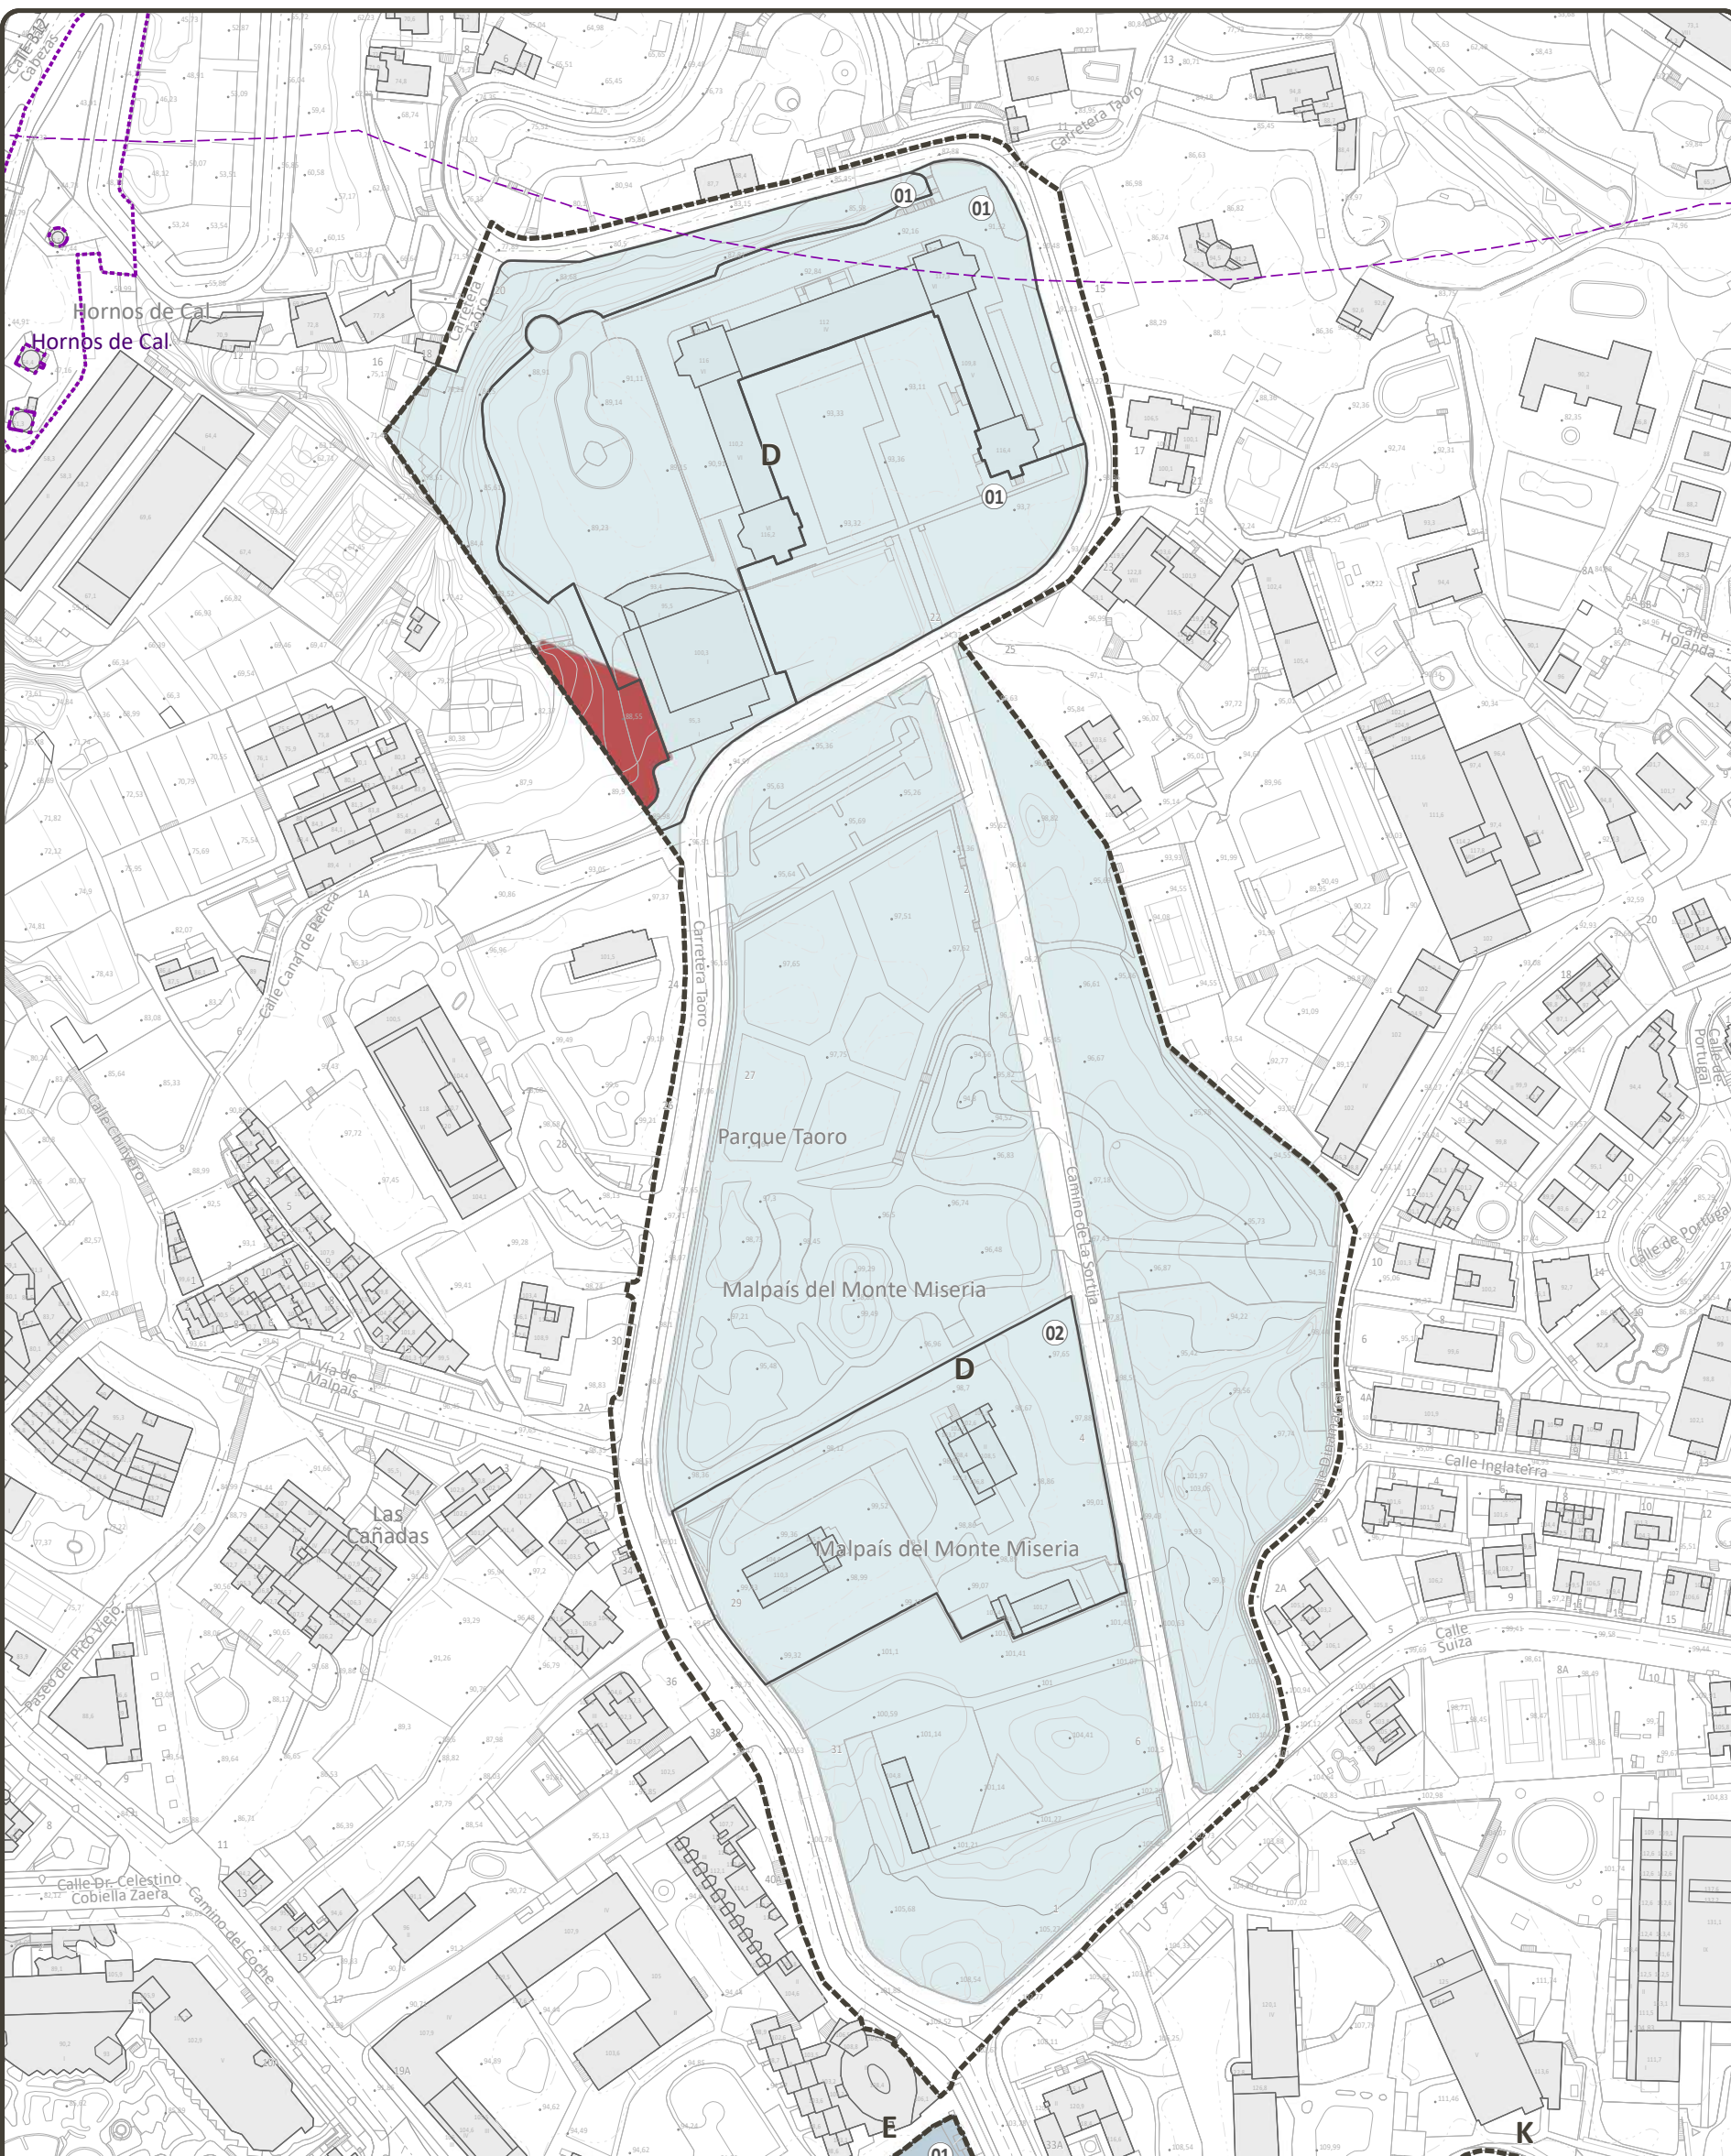

- DELIMITACIONES DEL PEPCH**
- Ámbito del Plan Especial de Protección del Conjunto Histórico (PEPCH)
 - Área Urbana del PEPCH
 - Manzana del PEPCH
- DELIMITACIONES ADMINISTRATIVAS**
- Límite municipal
 - Zona de Influencia
 - Límite de Servidumbre de Protección
 - Límite de Servidumbre de Tránsito
 - Dominio Público Marítimo Terrestre (DPMT)
 - Límite exterior de la Ribera del Mar
 - Acceso al mar
- BARRANCOS**
- Cauce oficial
- PATRIMONIO HISTÓRICO**
- Bien de Interés Cultural Individual (BIC)
 - Entorno de Protección del BIC

N - La hacienda de La Dehesa

D - El Casino y el Parque Taoro

E - La Biblioteca Inglesa

B - La Ermita de San Antonio y la hacienda adyacente

K - La Casa del Risco de Oro y jardines

L - La Casa Yeoward

A - La Ermita de San Amaro
J - La Casa Colón

S - La capilla de la Cruz de Doña Severa

T - La capilla de la Cruz de Don Dámaso

M - La Casa Arroyo
N - La Casa del Nido

F - La hacienda de El Durazno
G - Capilla de la Cruz del Durazno