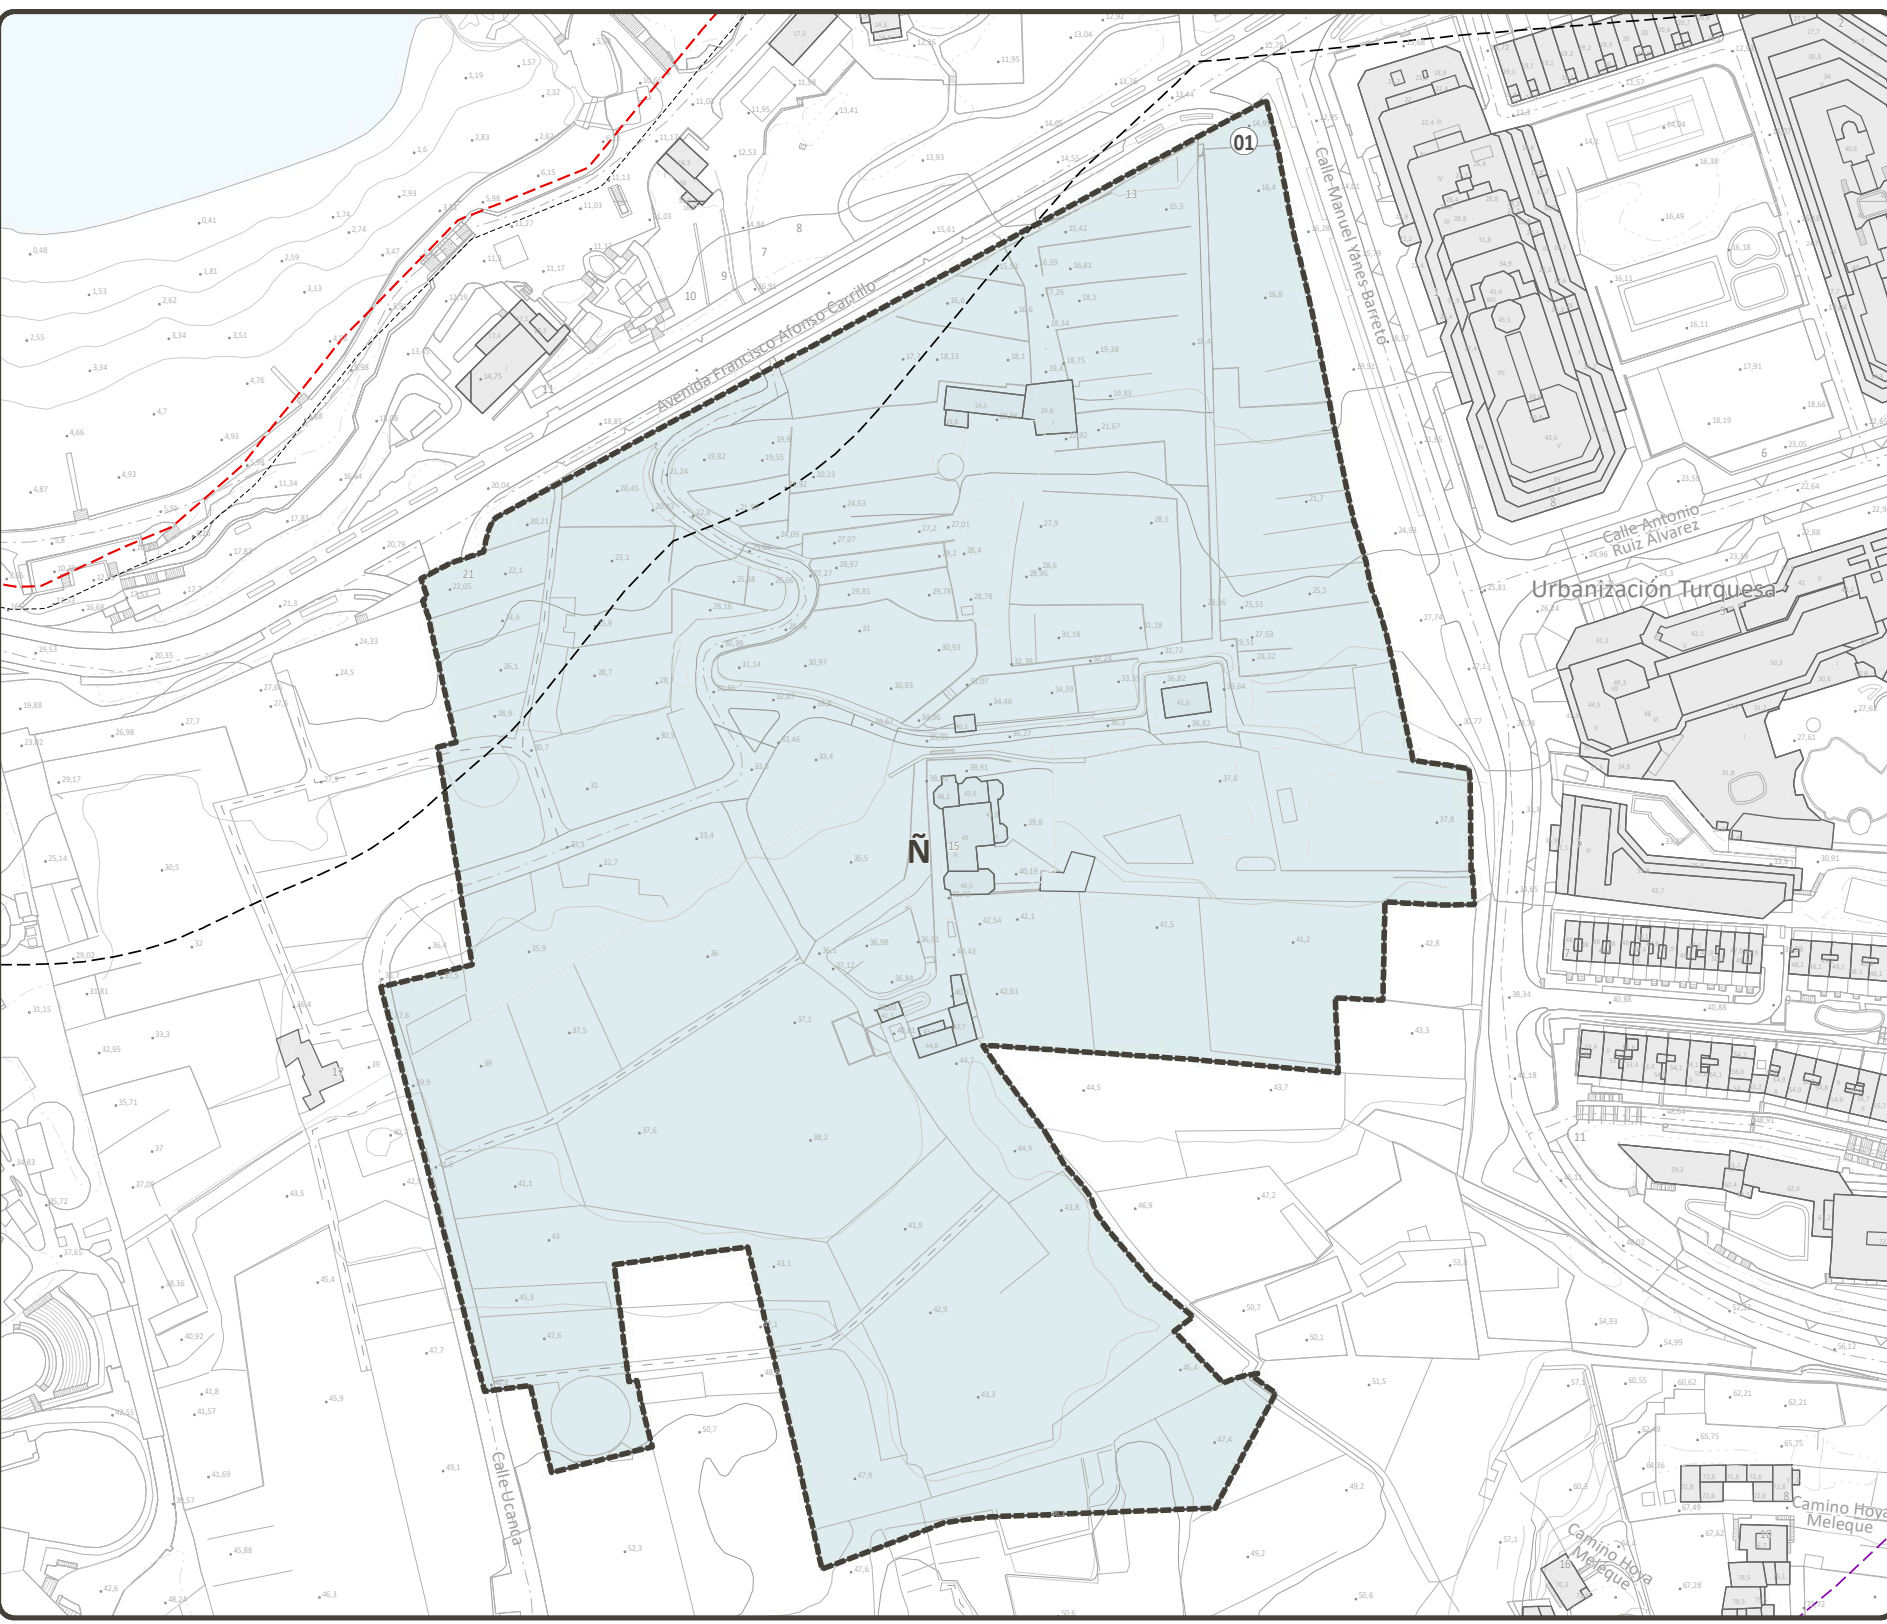

- DELIMITACIONES DEL PEPCH**
- Ámbito del Plan Especial de Protección del Conjunto Histórico (PEPCH)
 - Área Urbana del PEPCH
 - Manzana del PEPCH
- DELIMITACIONES ADMINISTRATIVAS**
- Límite municipal
 - Zona de Influencia
 - Límite de Servidumbre de Protección
 - Límite de Servidumbre de Tránsito
 - Dominio Público Marítimo Terrestre (DPMT)
 - Límite exterior de la Ribera del Mar
 - Acceso al mar
- BARRANCOS**
- Cauce oficial
- PATRIMONIO HISTÓRICO**
- Bien de Interés Cultural Individual (BIC)
 - Entorno de Protección del BIC

N - La hacienda de La Dehesa

D - El Casino y el Parque Taoro

E - La Biblioteca Inglesa

B - La Ermita de San Antonio y la hacienda adyacente

K - La Casa del Risco de Oro y jardines

L - La Casa Yeoward

A - La Ermita de San Amaro
J - La Casa Colón

S - La capilla de la Cruz de Doña Severa

T - La capilla de la Cruz de Don Dámaso

M - La Casa Arroyo
N - La Casa del Nido

F - La hacienda de El Durazno
G - Capilla de la Cruz del Durazno