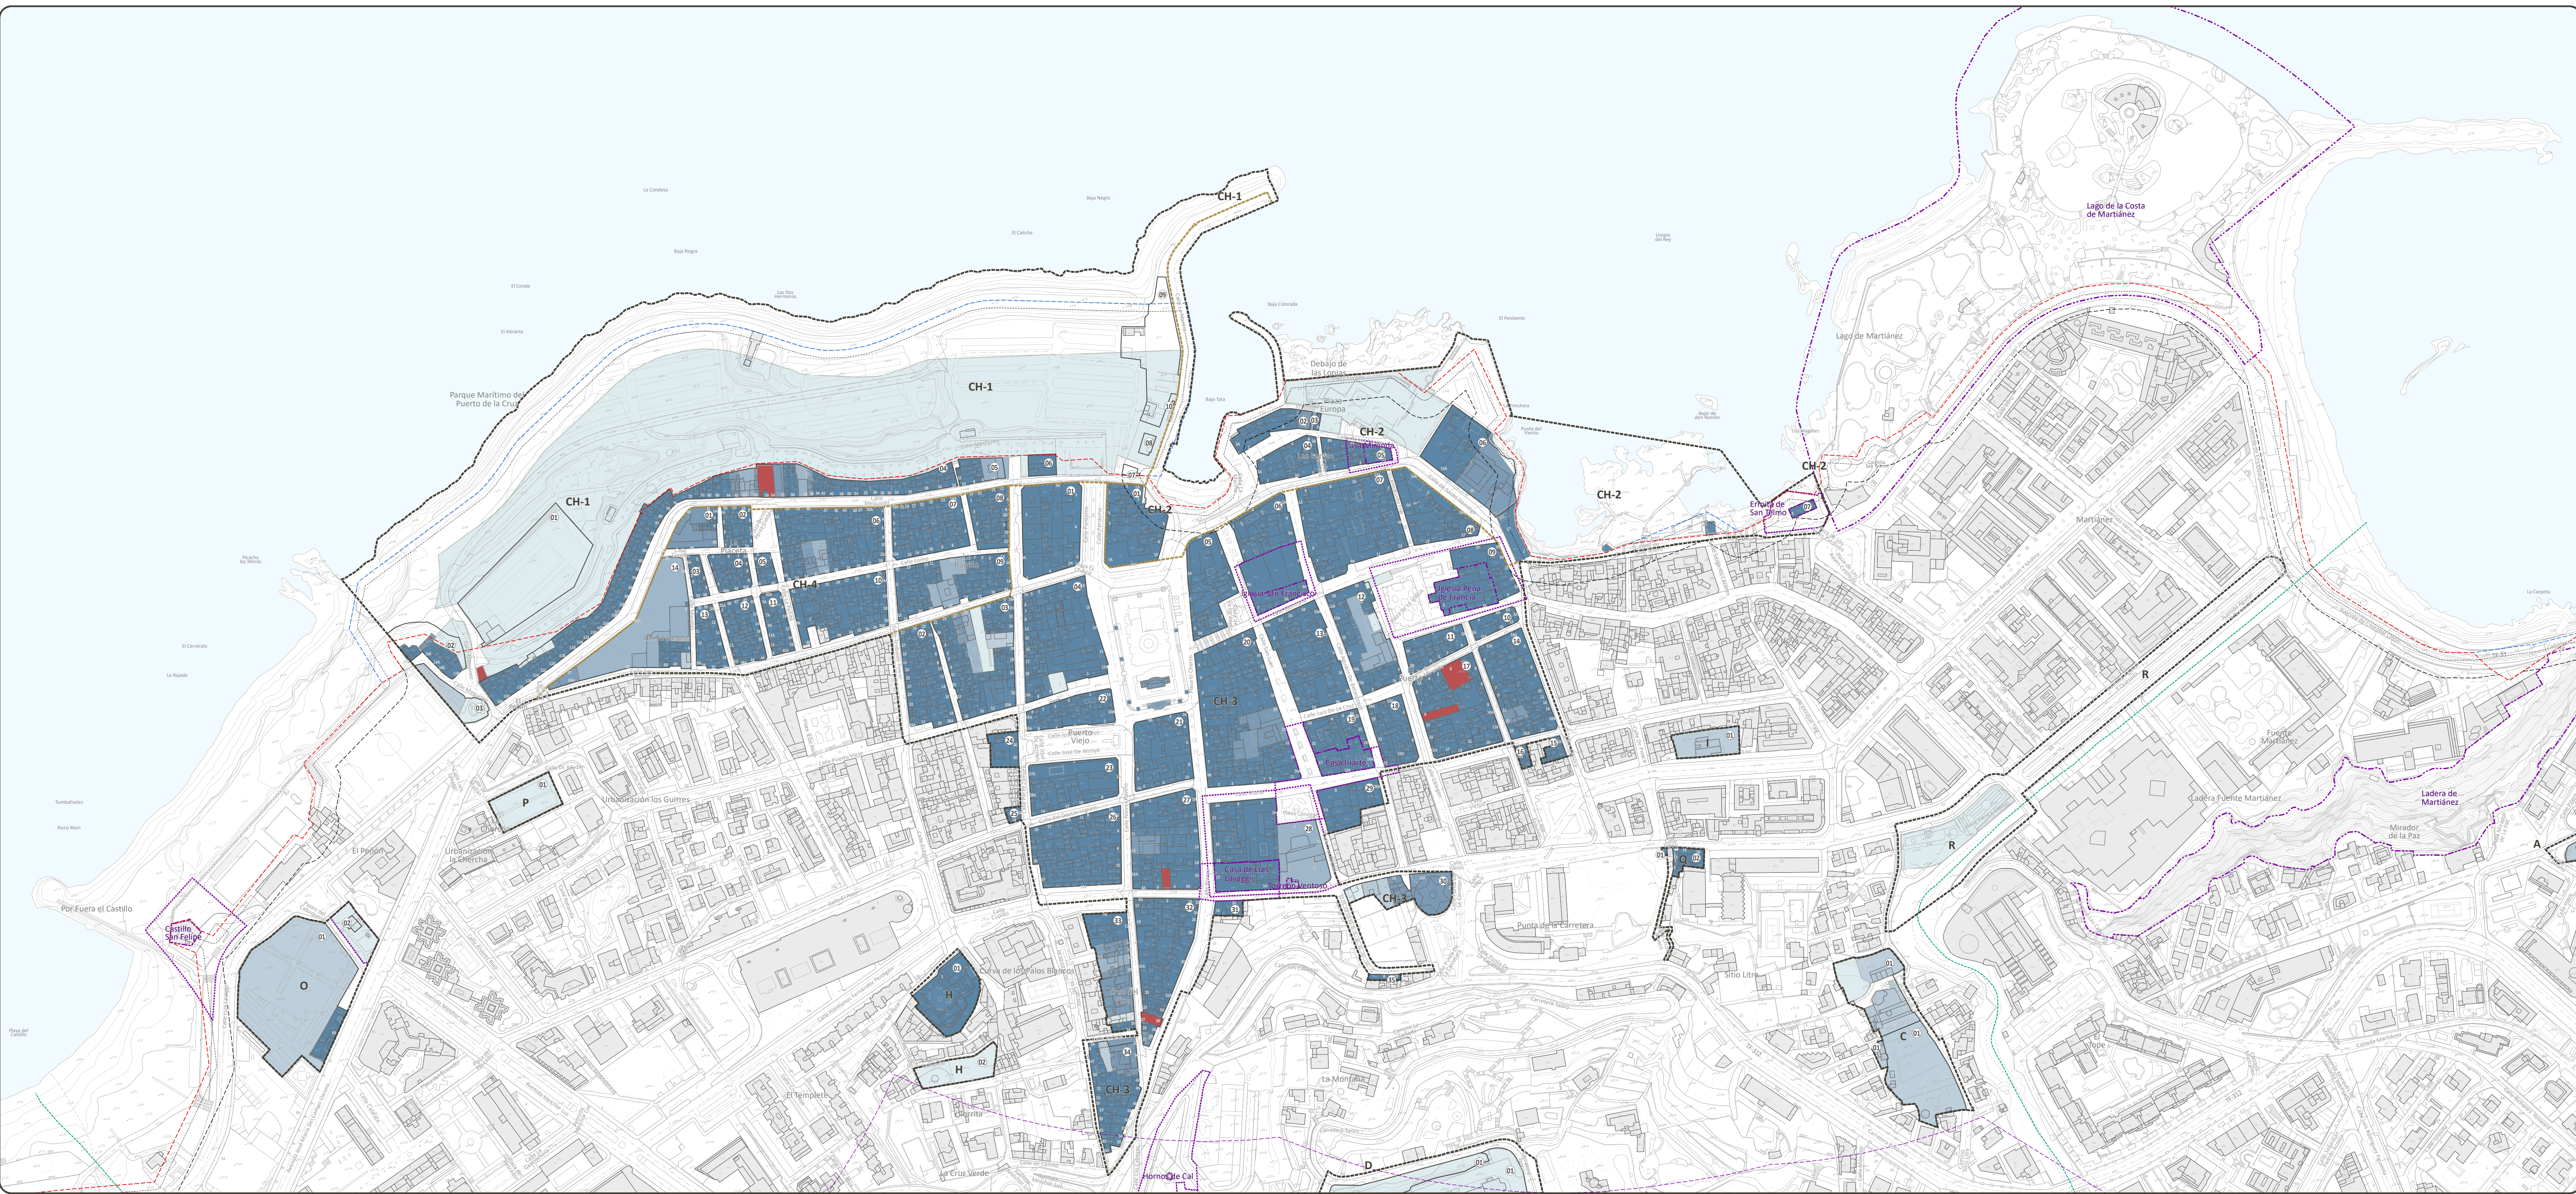

- DELIMITACIONES DEL PEPCH**
- Ámbito del Plan Especial de Protección del Conjunto Histórico (PEPCH)
 - Área Urbana del PEPCH
 - Manzana del PEPCH
- DELIMITACIONES ADMINISTRATIVAS**
- Límite municipal
 - Zona de Influencia
 - Límite de Servidumbre de Protección
 - Límite de Servidumbre de Tránsito
 - Dominio Público Marítimo Terrestre (DPMT)
 - Límite exterior de la Ribera del Mar
 - Acceso al mar
- BARRANCOS**
- Cauce oficial
- PATRIMONIO HISTÓRICO**
- Bien de Interés Cultural Individual (BIC)
 - Entorno de Protección del BIC

N - La hacienda de La Dehesa

D - El Casino y el Parque Taoro

E - La Biblioteca Inglesa

B - La Ermita de San Antonio y la hacienda adyacente

K - La Casa del Risco de Oro y jardines

L - La Casa Yeoward

A - La Ermita de San Amaro
J - La Casa Colón

S - La capilla de la Cruz de Doña Severa

T - La capilla de la Cruz de Don Dámaso

M - La Casa Arroyo
N - La Casa del Nido

F - La hacienda de El Durazno
G - Capilla de la Cruz del Durazno