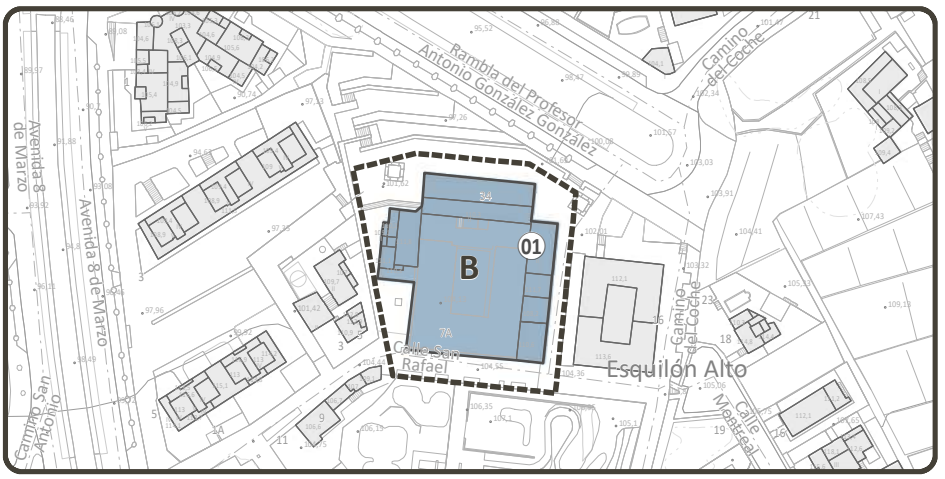

- DELIMITACIONES DEL PEPCH**
- Ámbito del Plan Especial de Protección del Conjunto Histórico (PEPCH)
 - Área Urbana del PEPCH
 - Manzana del PEPCH
- DELIMITACIONES ADMINISTRATIVAS**
- Límite municipal
 - Zona de Influencia
 - Límite de Servidumbre de Protección
 - Límite de Servidumbre de Tránsito
 - Dominio Público Marítimo Terrestre (DPMT)
 - Límite exterior de la Ribera del Mar
 - Acceso al mar
- BARRANCOS**
- Cauce oficial
- PATRIMONIO HISTÓRICO**
- Bien de Interés Cultural Individual (BIC)
 - Entorno de Protección del BIC

N - La hacienda de La Dehesa

D - El Casino y el Parque Taoro

E - La Biblioteca Inglesa

B - La Ermita de San Antonio y la hacienda adyacente

K - La Casa del Risco de Oro y jardines

L - La Casa Yeoward

A - La Ermita de San Amaro
J - La Casa Colón

S - La capilla de la Cruz de Doña Severa

T - La capilla de la Cruz de Don Dámaso

M - La Casa Arroyo
N - La Casa del Nido

F - La hacienda de El Durazno
G - Capilla de la Cruz del Durazno