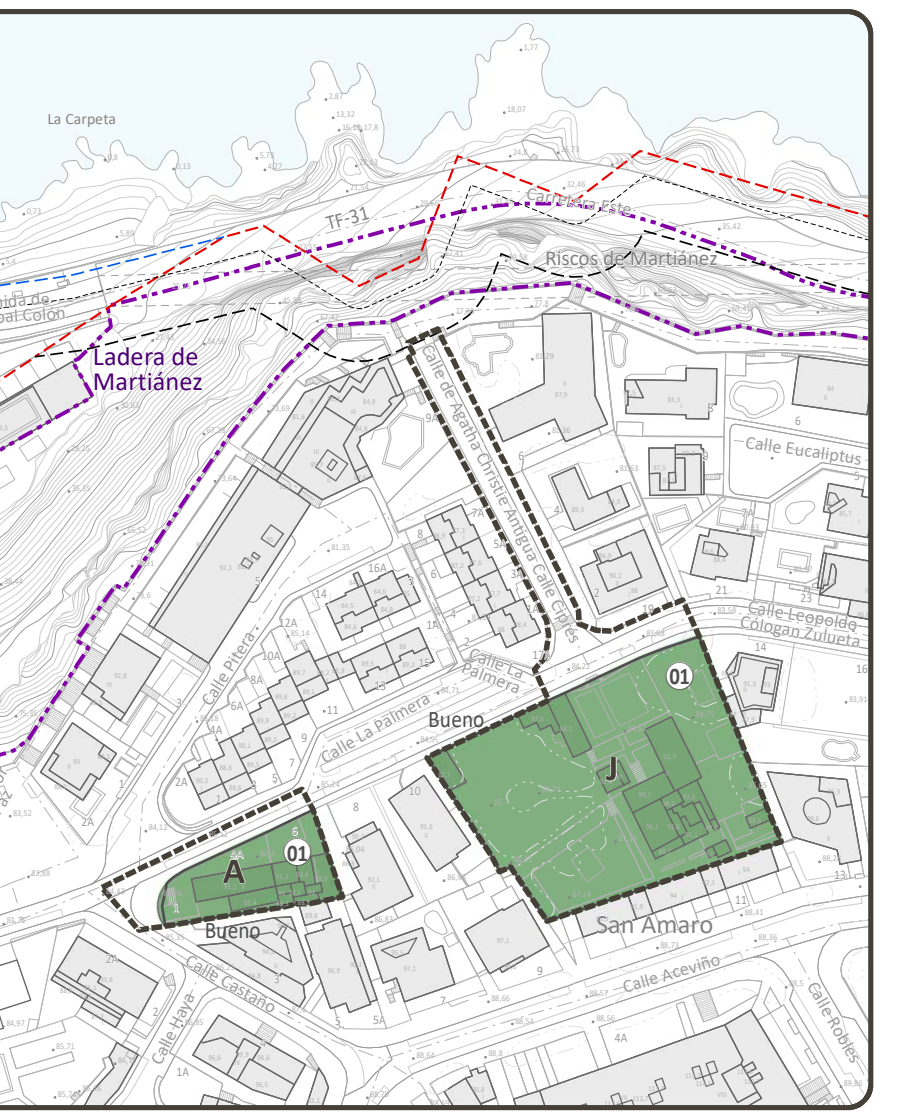

F - La hacienda de El Durazno
G - Capilla de la Cruz del Durazno