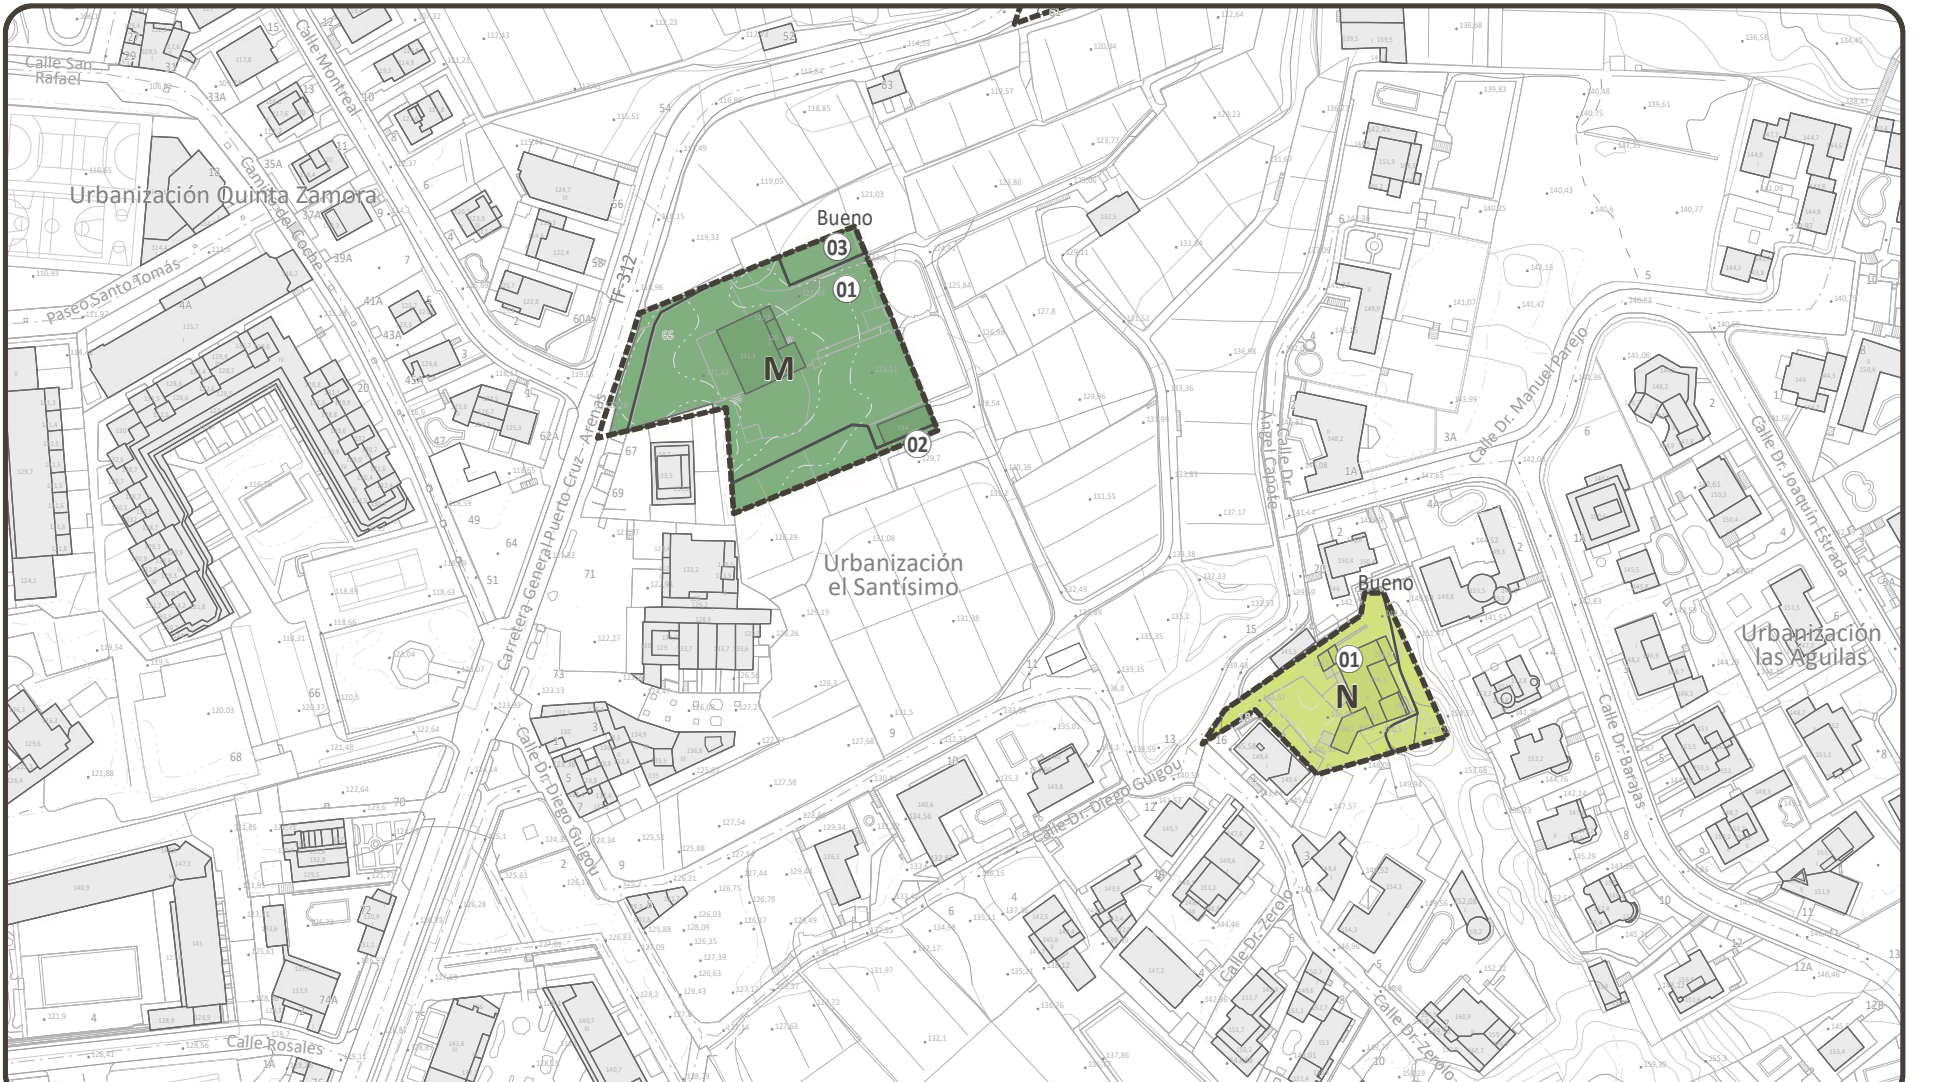

PEPCH PUERTO DE LA CRUZ

Aprobación inicial

FECHA: FEBRERO 2023
PLANO: IU-6.8
HOJA: 1/1
ESCALA: 1:2.000
TOMO: 1.2
NORTE

INFORMACIÓN URBANÍSTICA

DENOMINACIÓN: LA EDIFICACIÓN: ESTADO DE CONSERVACIÓN

EQUIPO REDACTOR: Equipo Técnico de Gesplan, S.A. - Caltania, S.L.

ESTADO DE CONSERVACIÓN

Bueno
Regular
Malo
Susceptible ruina
En construcción
En rehabilitación

DELIMITACIONES DEL PEPCH

- Ámbito del Plan Especial de Protección del Conjunto Histórico (PEPCH)
- Área Urbana del PEPCH
- Manzana del PEPCH

DELIMITACIONES ADMINISTRATIVAS

- Límite municipal
- Zona de Influencia
- Límite de Servidumbre de Protección
- Límite de Servidumbre de Tránsito
- Dominio Público Marítimo Terrestre (DPMT)
- Límite exterior de la Ribera del Mar
- Acceso al mar

BARRANCOS

- Cauce oficial

PATRIMONIO HISTÓRICO

- Bien de Interés Cultural Individual (BIC)
- Entorno de Protección del BIC

DATOS DEL MAPA: SISTEMA DE COORDENADAS: WGS 1984 UTM Zone 28N
PROYECCIÓN: Transverse Mercator
DATUM: WGS 1984
UNIDADES: Meter

ESCALA GRÁFICA: 0 65 130 260 390 520 Metros

CH - Casco Histórico; O - El Cementerio de San Carlos; P - El Cementerio Protestante; H - La Casa Sitio Luna y el Templete de Lomo Nieves; I - El Sitio de Lavaggi; Q - La capilla de la Cruz del Chorro Cuaco, el Chorro Cuaco y el Callejón de Cuaco; R - Antiguos jardines del Hotel Martínez, la plaza de Viera y Clavijo; C - El Sitio Little o Litre