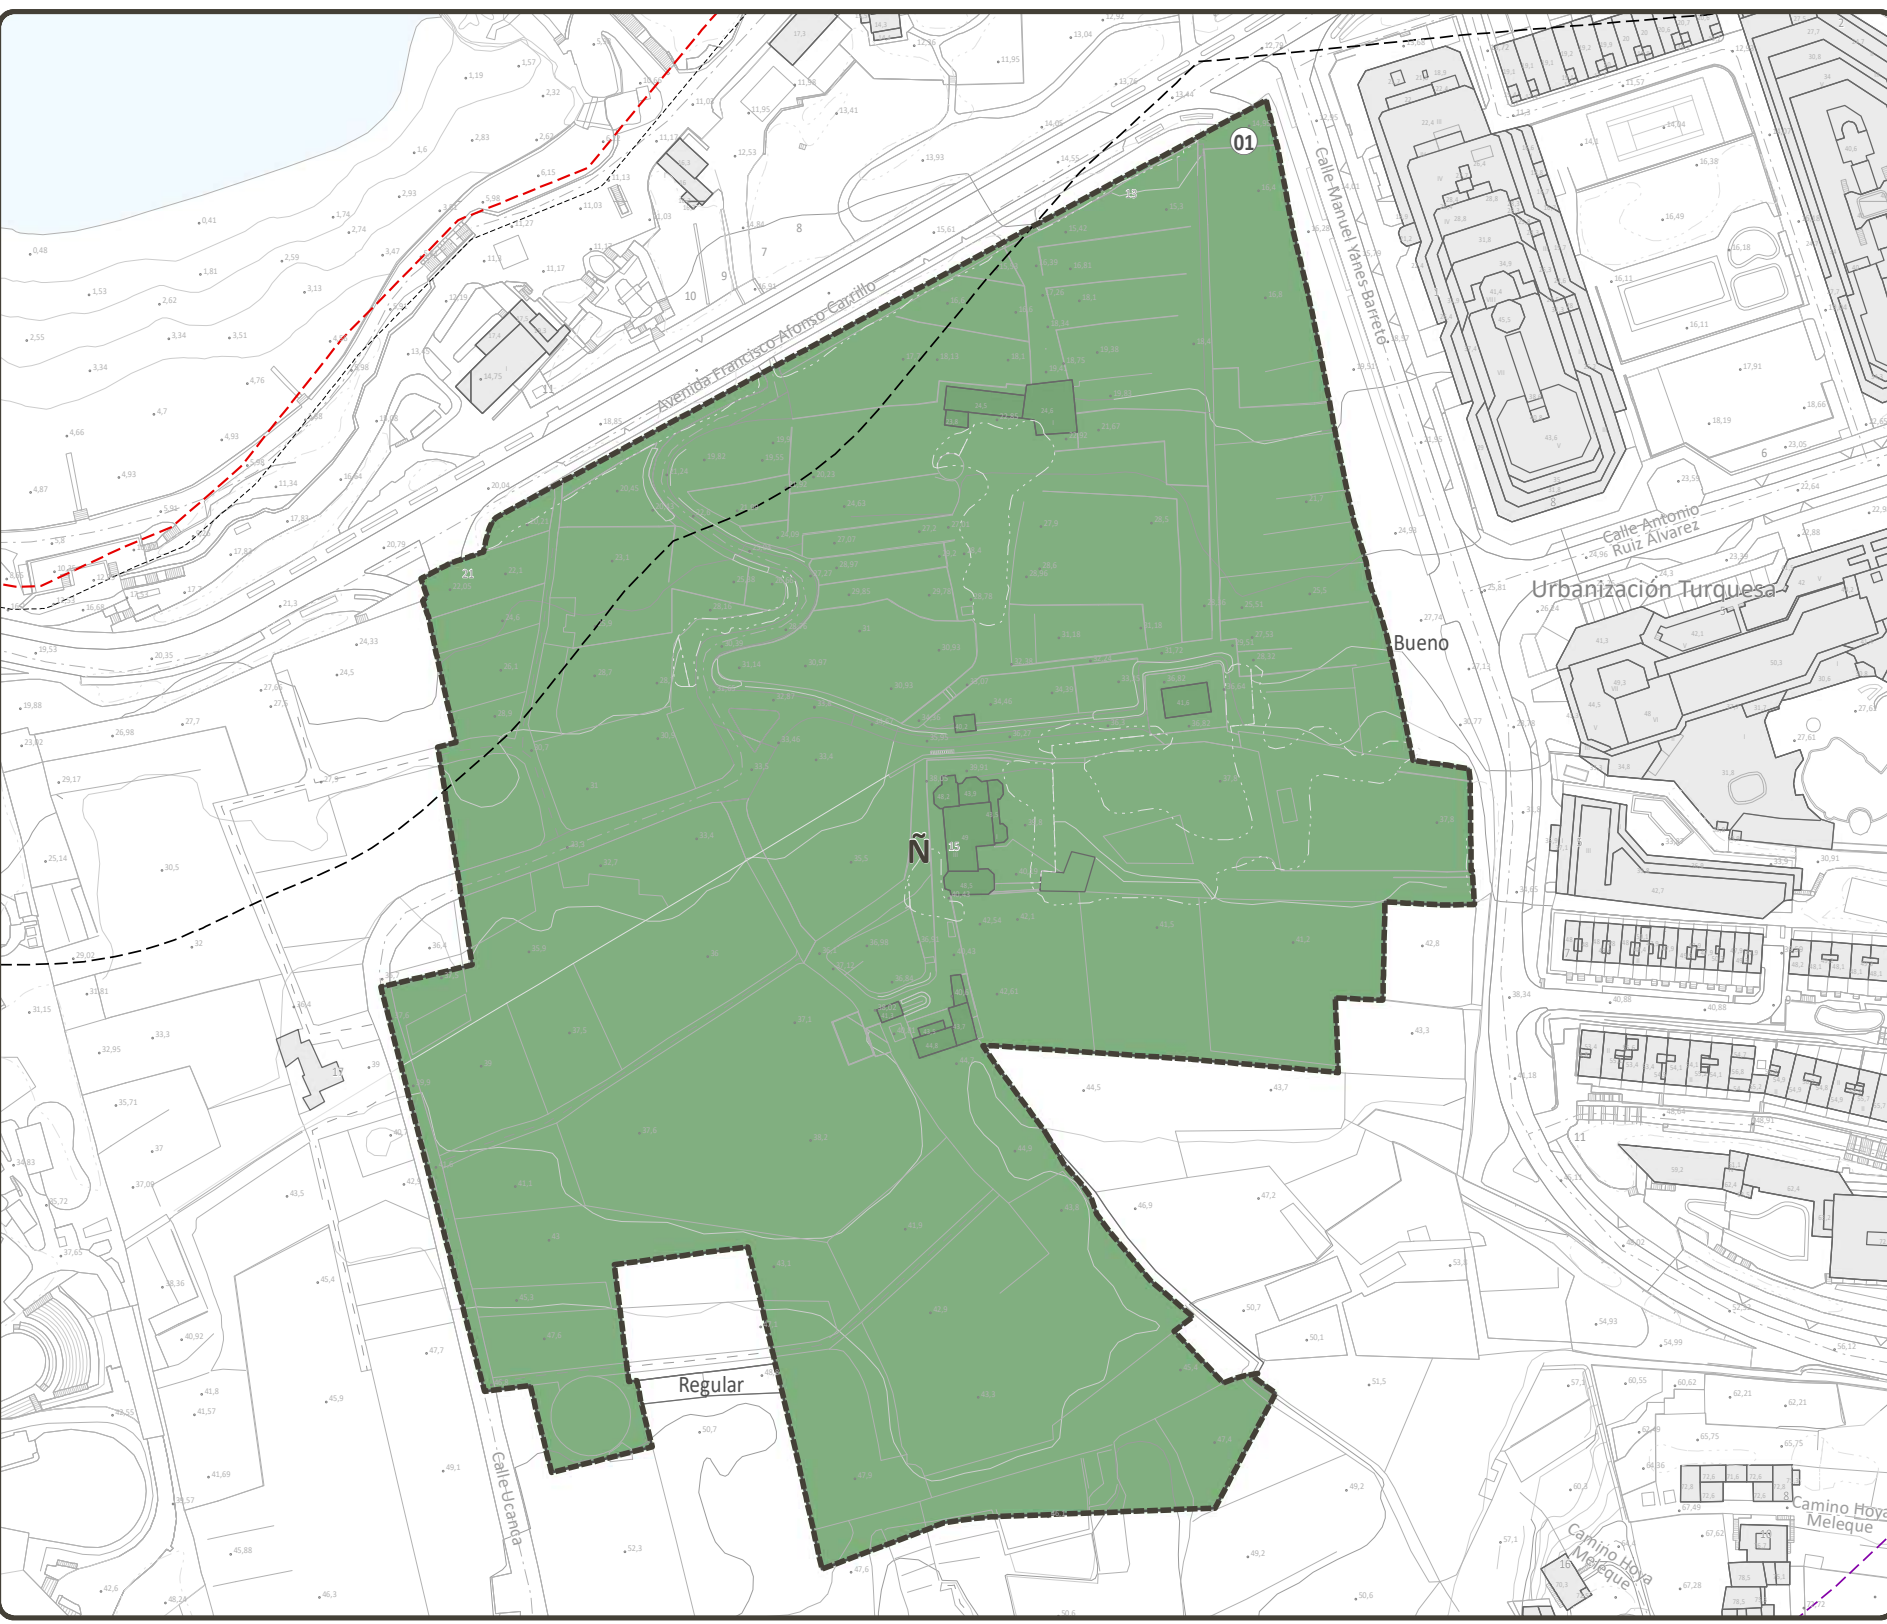

S - La capilla de la Cruz de Doña Severa

T - La capilla de la Cruz de Don Dámaso