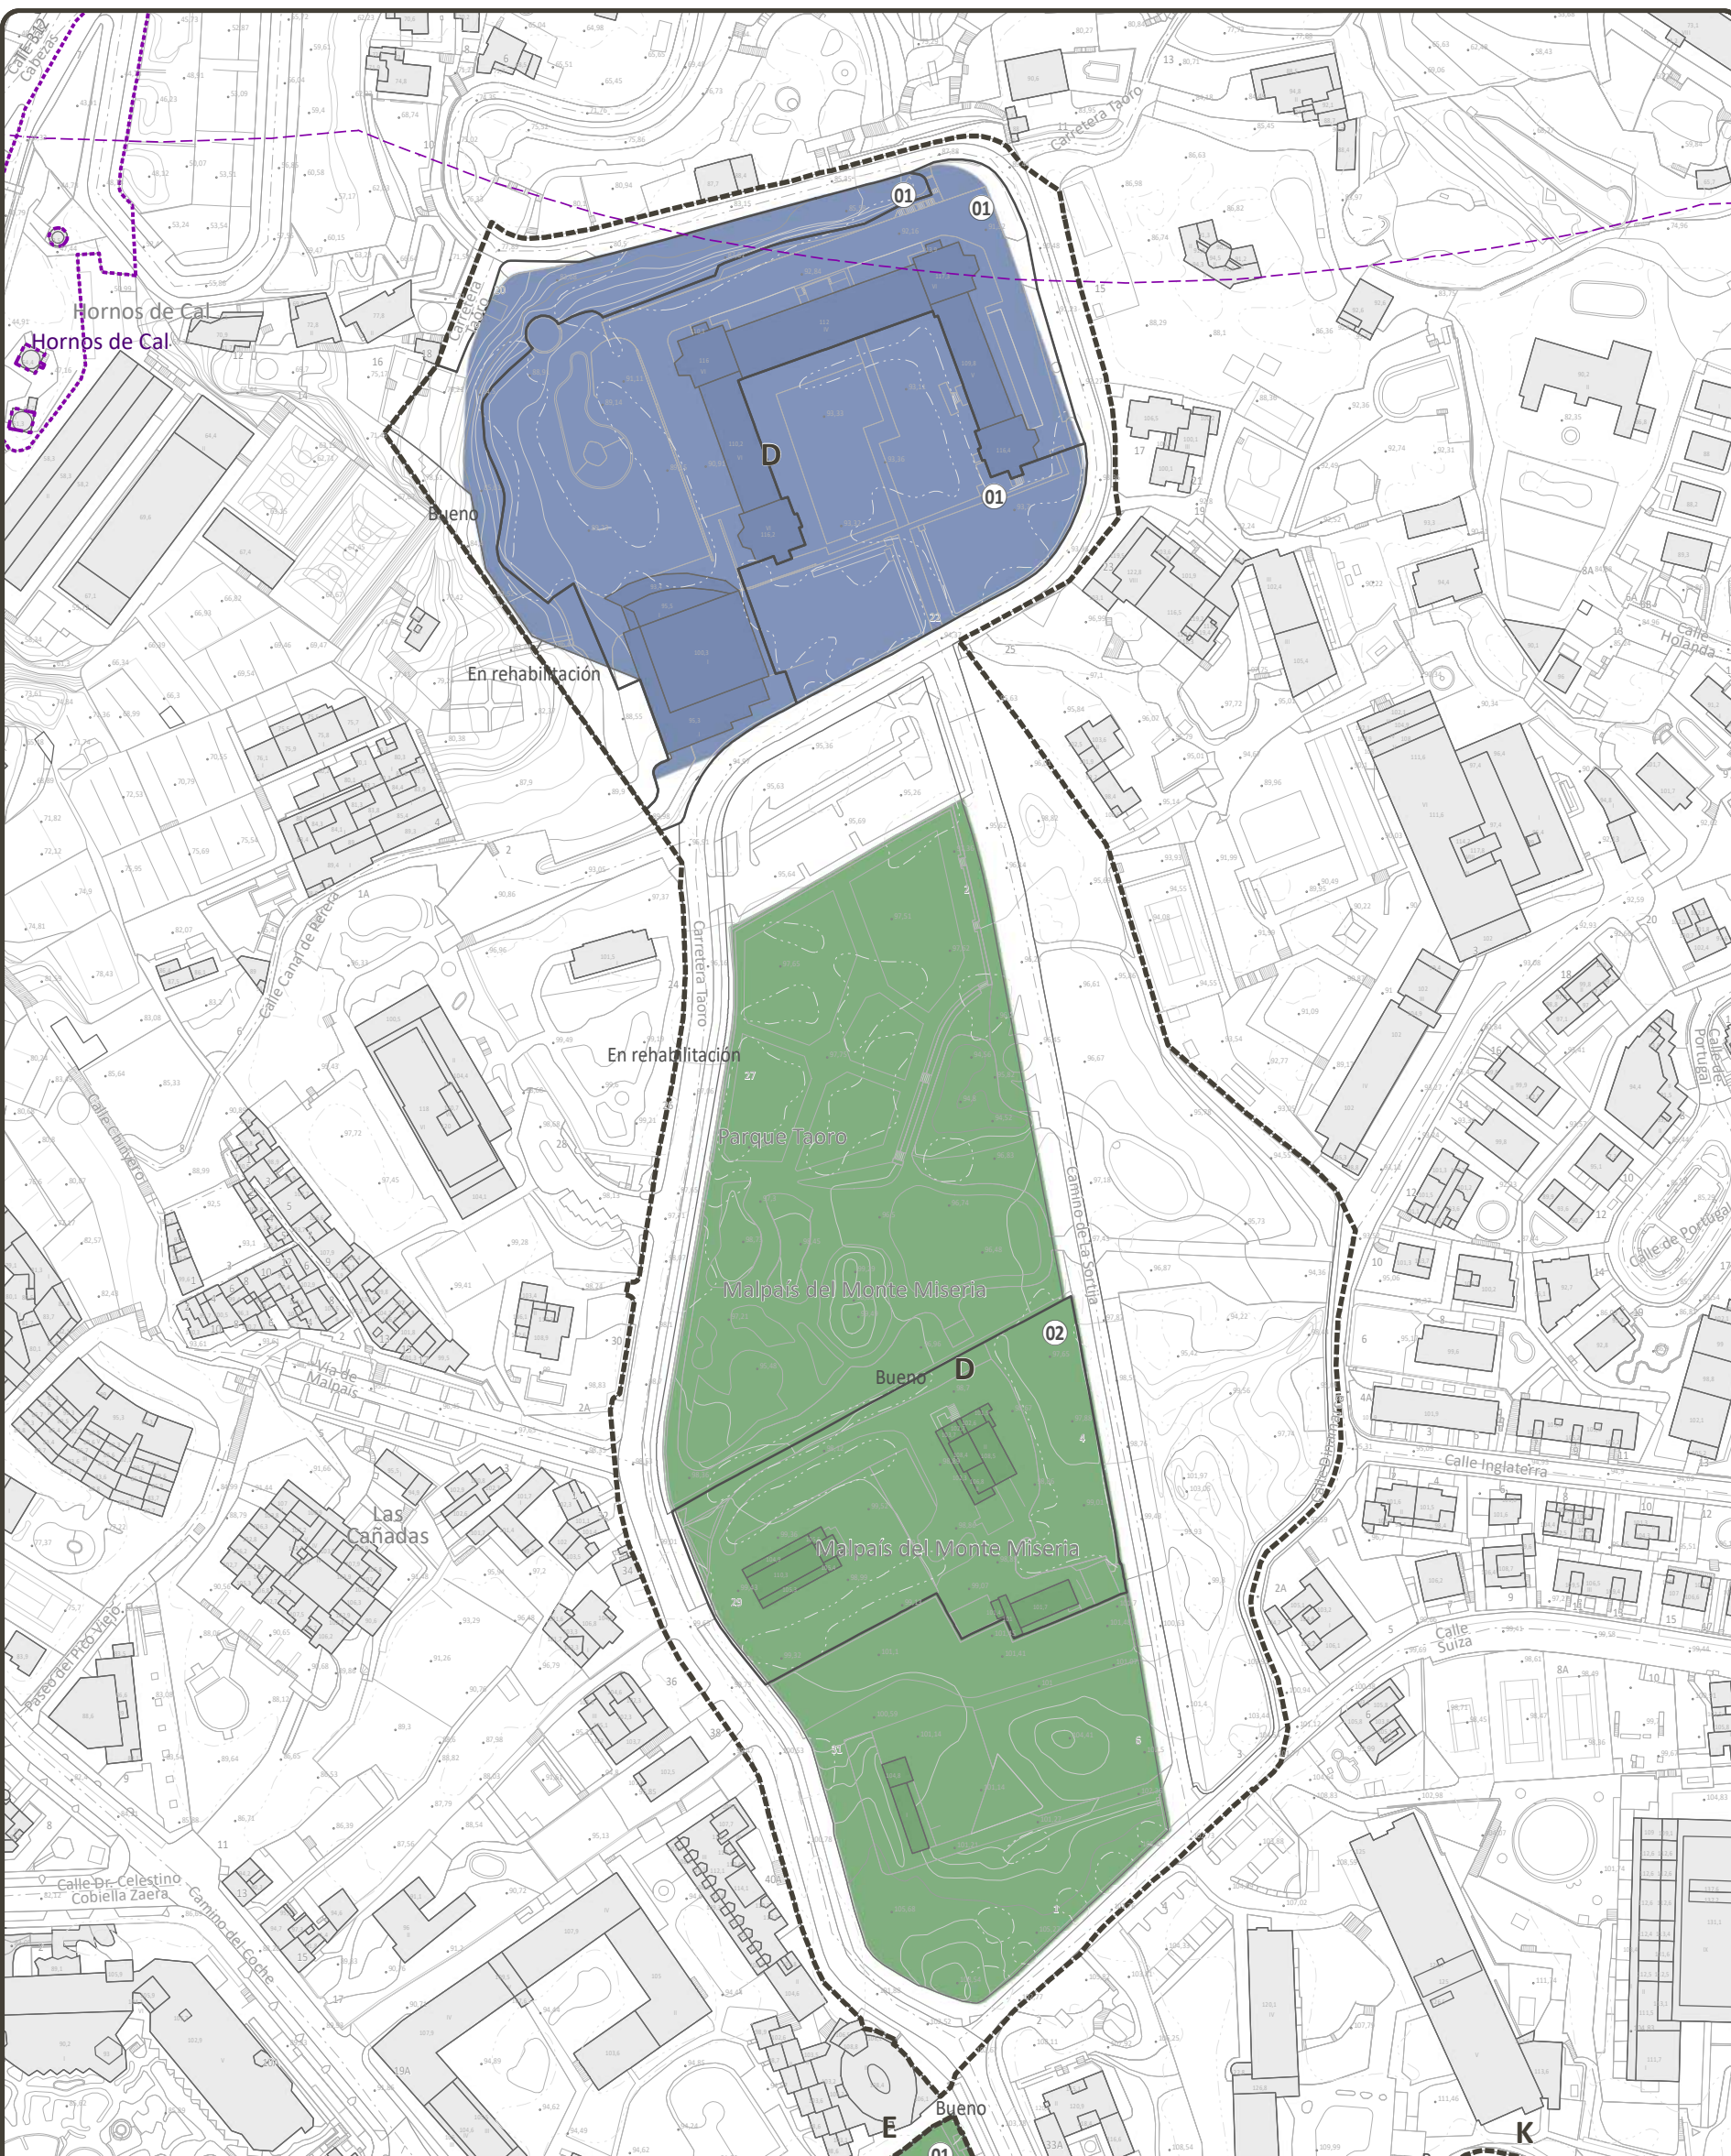

PEPCH PUERTO DE LA CRUZ

Aprobación inicial

FECHA: FEBRERO 2023
PLANO: IU-6.8
HOJA: 1/1
ESCALA: 1:2.000
TOMO: 1.2
NORTE

INFORMACIÓN URBANÍSTICA

DENOMINACIÓN: LA EDIFICACIÓN: ESTADO DE CONSERVACIÓN

EQUIPO REDACTOR: Equipo Técnico de Gesplan, S.A. - Caltania, S.L.

ESTADO DE CONSERVACIÓN

Bueno
Regular
Malo
Susceptible ruina
En construcción
En rehabilitación

DELIMITACIONES DEL PEPCH

- Ámbito del Plan Especial de Protección del Conjunto Histórico (PEPCH)
- Área Urbana del PEPCH
- Manzana del PEPCH

DELIMITACIONES ADMINISTRATIVAS

- Límite municipal
- Zona de Influencia
- Límite de Servidumbre de Protección
- Límite de Servidumbre de Tránsito
- Dominio Público Marítimo Terrestre (DPMT)
- Límite exterior de la Ribera del Mar
- Acceso al mar

BARRANCOS

- Cauce oficial

PATRIMONIO HISTÓRICO

- Bien de Interés Cultural Individual (BIC)
- Entorno de Protección del BIC

DATOS DEL MAPA: SISTEMA DE COORDENADAS: WGS 1984 UTM Zone 28N
PROYECCIÓN: Transverse Mercator
DATUM: WGS 1984
UNIDADES: Meter

ESCALA GRÁFICA: 0 65 130 260 390 520 Metros

CH - Casco Histórico; O - El Cementerio de San Carlos; P - El Cementerio Protestante; H - La Casa Sitio Luna y el Templete de Lomo Nieves; I - El Sitio de Lavaggi; Q - La capilla de la Cruz del Chorro Cuaco, el Chorro Cuaco y el Callejón de Cuaco; R - Antiguos jardines del Hotel Martínez, la plaza de Viera y Clavijo; C - El Sitio Little o Litre