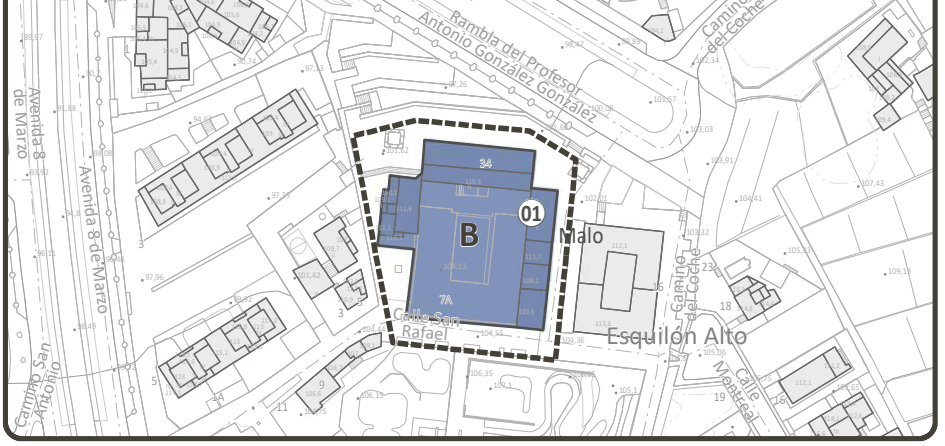

M - La Casa Arroyo
N - La Casa del Nido