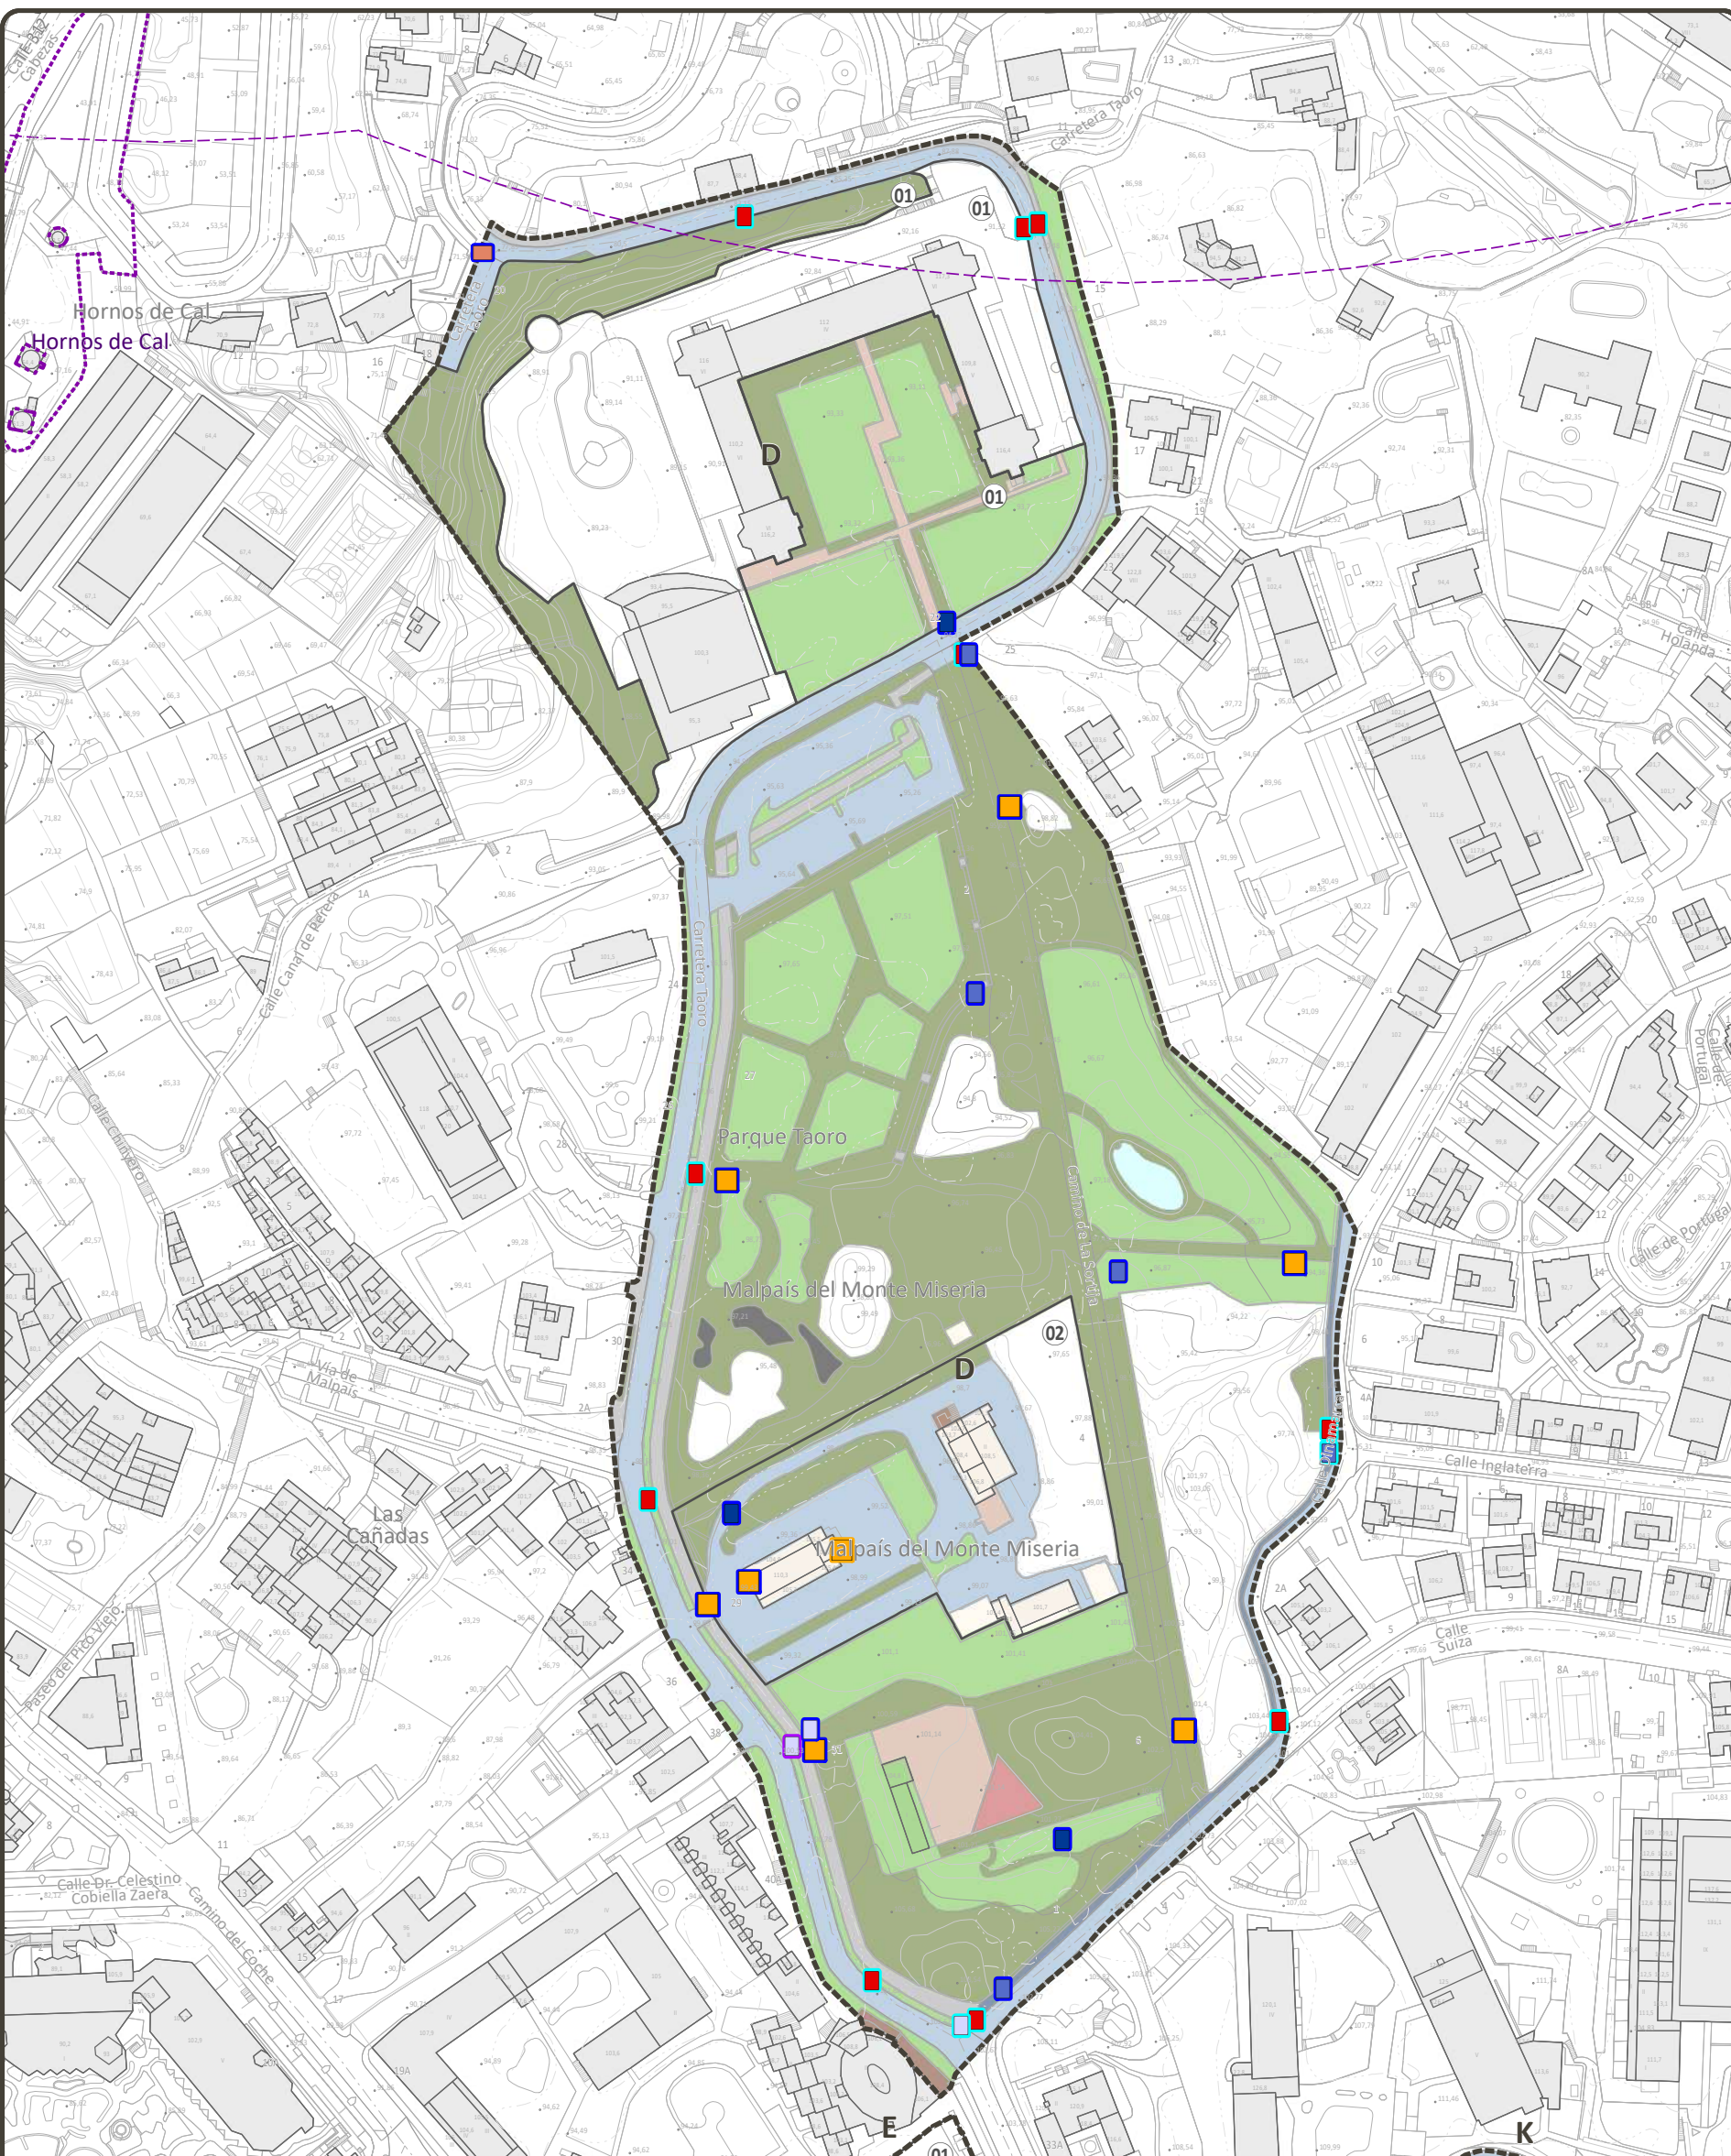

MATERIAL DEL ESPACIO PÚBLICO

Empedrado histórico	Césped
Adoquinado histórico	Tierra
Adoquín	Restos colada
Asfalto	Picón
Asfalto con árido de mármol pulido	Caucho
Terrazo pulido	Agua
Piedra natural	Callao
Hormigón	Otros
Baldosa hidráulica	

DELIMITACIONES ADMINISTRATIVAS

- Límite municipal
- COSTAS: Zona de Influencia, Límite de Servidumbre de Protección, Límite de Servidumbre de Tránsito, Dominio Público Marítimo Terrestre (DPMT), Límite exterior de la Ribera del Mar, Acceso al mar
- BARRANCOS: Cauce oficial
- PATRIMONIO HISTÓRICO: Bien de Interés Cultural Individual (BIC), Entorno de Protección del BIC

N - La hacienda de La Dehesa

S - La capilla de la Cruz de Doña Severa

D - El Casino y el Parque Taoro

T - La capilla de la Cruz de Don Dámaso

D - El Casino y el Parque Taoro

E - La Biblioteca Inglesa

B - La Ermita de San Antonio y la hacienda adyacente

M - La Casa Arroyo N - La Casa del Nido

K - La Casa del Risco de Oro y jardines

L - La Casa Yeoward

M - La Casa Arroyo N - La Casa del Nido

L - La Casa Yeoward

M - La Casa Arroyo N - La Casa del Nido

M - La Casa Arroyo N - La Casa del Nido