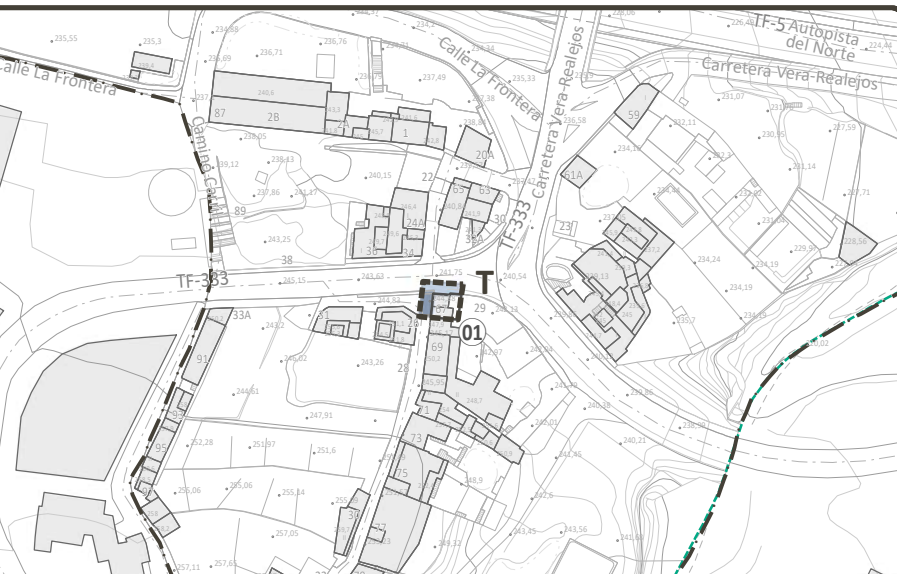

DELIMITACIONES ADMINISTRATIVAS

- Límite municipal
- COSTAS: Zona de Influencia, Límite de Servidumbre de Protección, Límite de Servidumbre de Tránsito, Dominio Público Marítimo Terrestre (DPMT), Límite exterior de la Ribera del Mar, Acceso al mar
- BARRANCOS: Cauce oficial
- PATRIMONIO HISTÓRICO: Bien de Interés Cultural Individual (BIC), Entorno de Protección del BIC

N - La hacienda de La Dehesa

S - La capilla de la Cruz de Doña Severa

D - El Casino y el Parque Taoro

T - La capilla de la Cruz de Don Dámaso

D - El Casino y el Parque Taoro

E - La Biblioteca Inglesa

B - La Ermita de San Antonio y la hacienda adyacente

M - La Casa Arroyo N - La Casa del Nido

K - La Casa del Risco de Oro y jardines

L - La Casa Yeoward

M - La Casa Arroyo N - La Casa del Nido

L - La Casa Yeoward

M - La Casa Arroyo N - La Casa del Nido

M - La Casa Arroyo N - La Casa del Nido