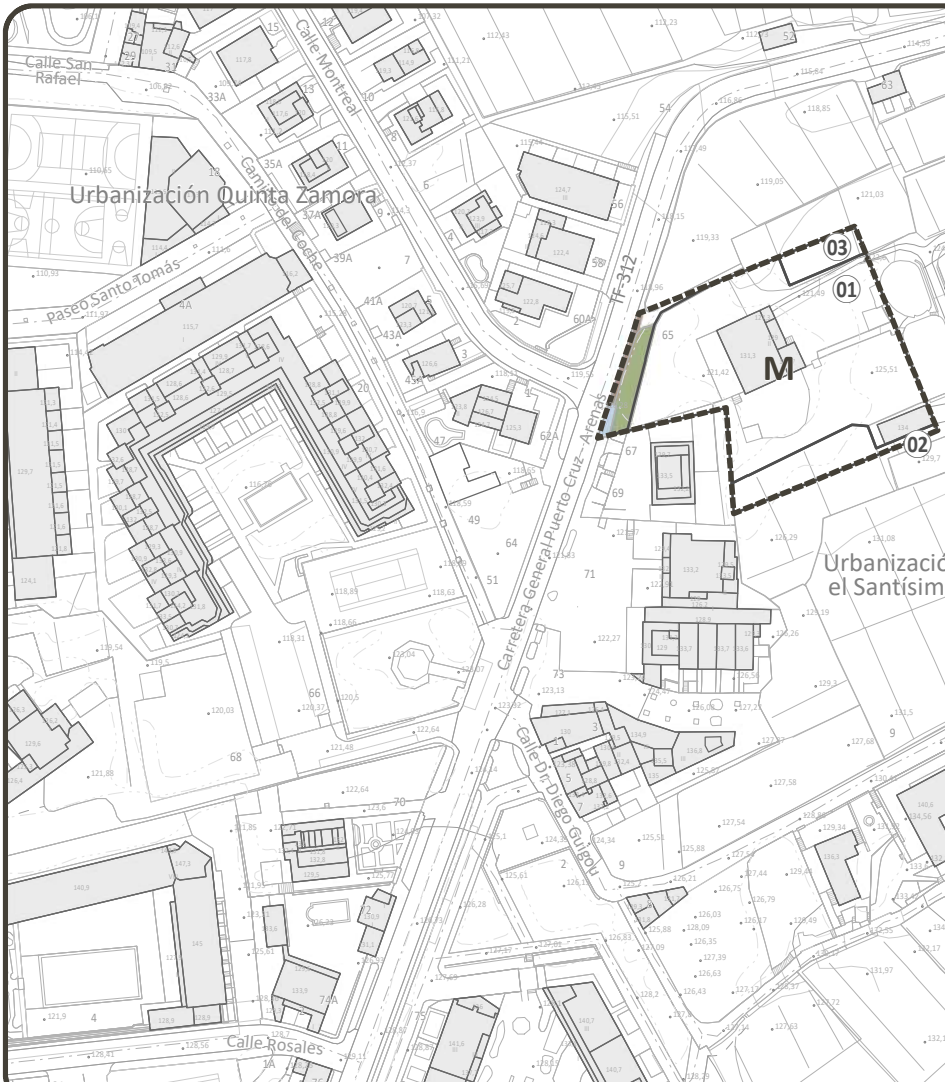

DELIMITACIONES ADMINISTRATIVAS

- Límite municipal
- COSTAS: Zona de Influencia, Límite de Servidumbre de Protección, Límite de Servidumbre de Tránsito, Dominio Público Marítimo Terrestre (DPMT), Límite exterior de la Ribera del Mar, Acceso al mar
- BARRANCOS: Cauce oficial
- PATRIMONIO HISTÓRICO: Bien de Interés Cultural Individual (BIC), Entorno de Protección del BIC

N - La hacienda de La Dehesa

S - La capilla de la Cruz de Doña Severa

D - El Casino y el Parque Taoro

T - La capilla de la Cruz de Don Dámaso

D - El Casino y el Parque Taoro

E - La Biblioteca Inglesa

B - La Ermita de San Antonio y la hacienda adyacente

M - La Casa Arroyo N - La Casa del Nido

K - La Casa del Risco de Oro y jardines

L - La Casa Yeoward

M - La Casa Arroyo N - La Casa del Nido

L - La Casa Yeoward

M - La Casa Arroyo N - La Casa del Nido

M - La Casa Arroyo N - La Casa del Nido