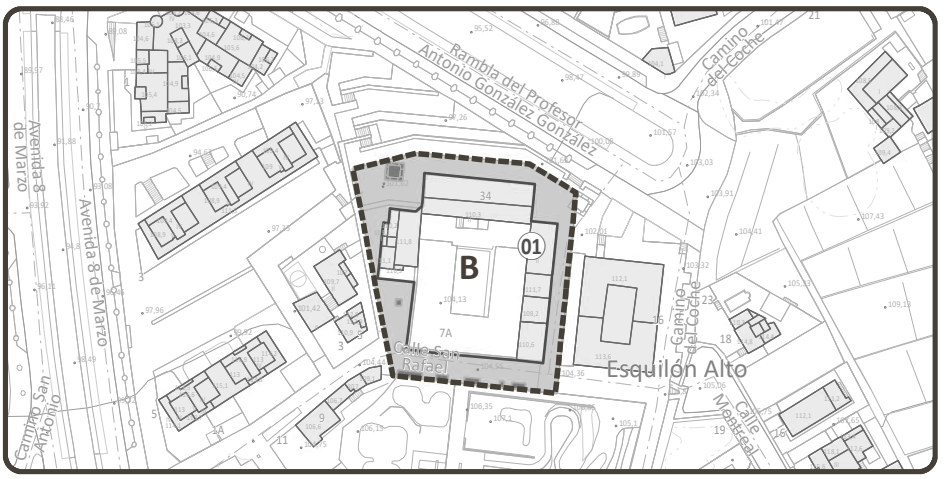

DELIMITACIONES ADMINISTRATIVAS

- Límite municipal
- COSTAS: Zona de Influencia, Límite de Servidumbre de Protección, Límite de Servidumbre de Tránsito, Dominio Público Marítimo Terrestre (DPMT), Límite exterior de la Ribera del Mar, Acceso al mar
- BARRANCOS: Cauce oficial
- PATRIMONIO HISTÓRICO: Bien de Interés Cultural Individual (BIC), Entorno de Protección del BIC

N - La hacienda de La Dehesa

S - La capilla de la Cruz de Doña Severa

D - El Casino y el Parque Taoro

T - La capilla de la Cruz de Don Dámaso

D - El Casino y el Parque Taoro

E - La Biblioteca Inglesa

B - La Ermita de San Antonio y la hacienda adyacente

M - La Casa Arroyo N - La Casa del Nido

K - La Casa del Risco de Oro y jardines

L - La Casa Yeoward

M - La Casa Arroyo N - La Casa del Nido

L - La Casa Yeoward

M - La Casa Arroyo N - La Casa del Nido

M - La Casa Arroyo N - La Casa del Nido