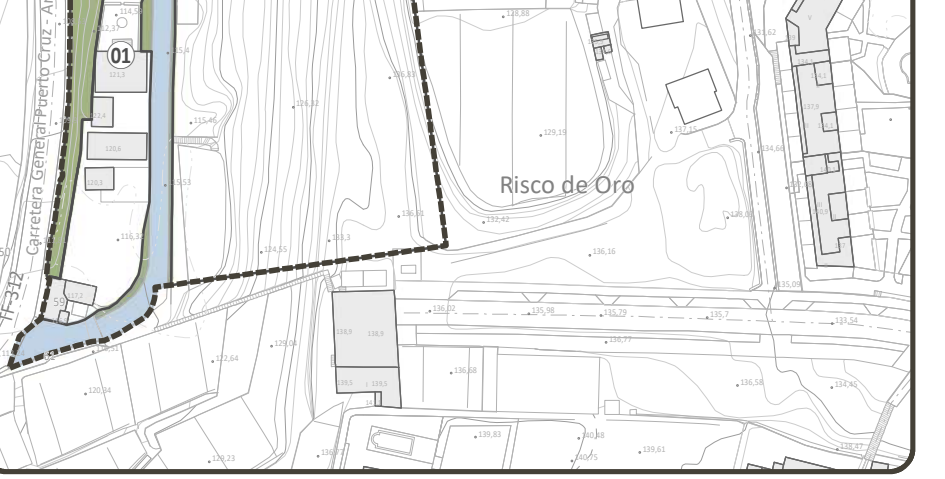

DELIMITACIONES ADMINISTRATIVAS

- Límite municipal
- COSTAS: Zona de Influencia, Límite de Servidumbre de Protección, Límite de Servidumbre de Tránsito, Dominio Público Marítimo Terrestre (DPMT), Límite exterior de la Ribera del Mar, Acceso al mar
- BARRANCOS: Cauce oficial
- PATRIMONIO HISTÓRICO: Bien de Interés Cultural Individual (BIC), Entorno de Protección del BIC

N - La hacienda de La Dehesa

S - La capilla de la Cruz de Doña Severa

D - El Casino y el Parque Taoro

T - La capilla de la Cruz de Don Dámaso

D - El Casino y el Parque Taoro

E - La Biblioteca Inglesa

B - La Ermita de San Antonio y la hacienda adyacente

M - La Casa Arroyo N - La Casa del Nido

K - La Casa del Risco de Oro y jardines

L - La Casa Yeoward

M - La Casa Arroyo N - La Casa del Nido

L - La Casa Yeoward

M - La Casa Arroyo N - La Casa del Nido

M - La Casa Arroyo N - La Casa del Nido