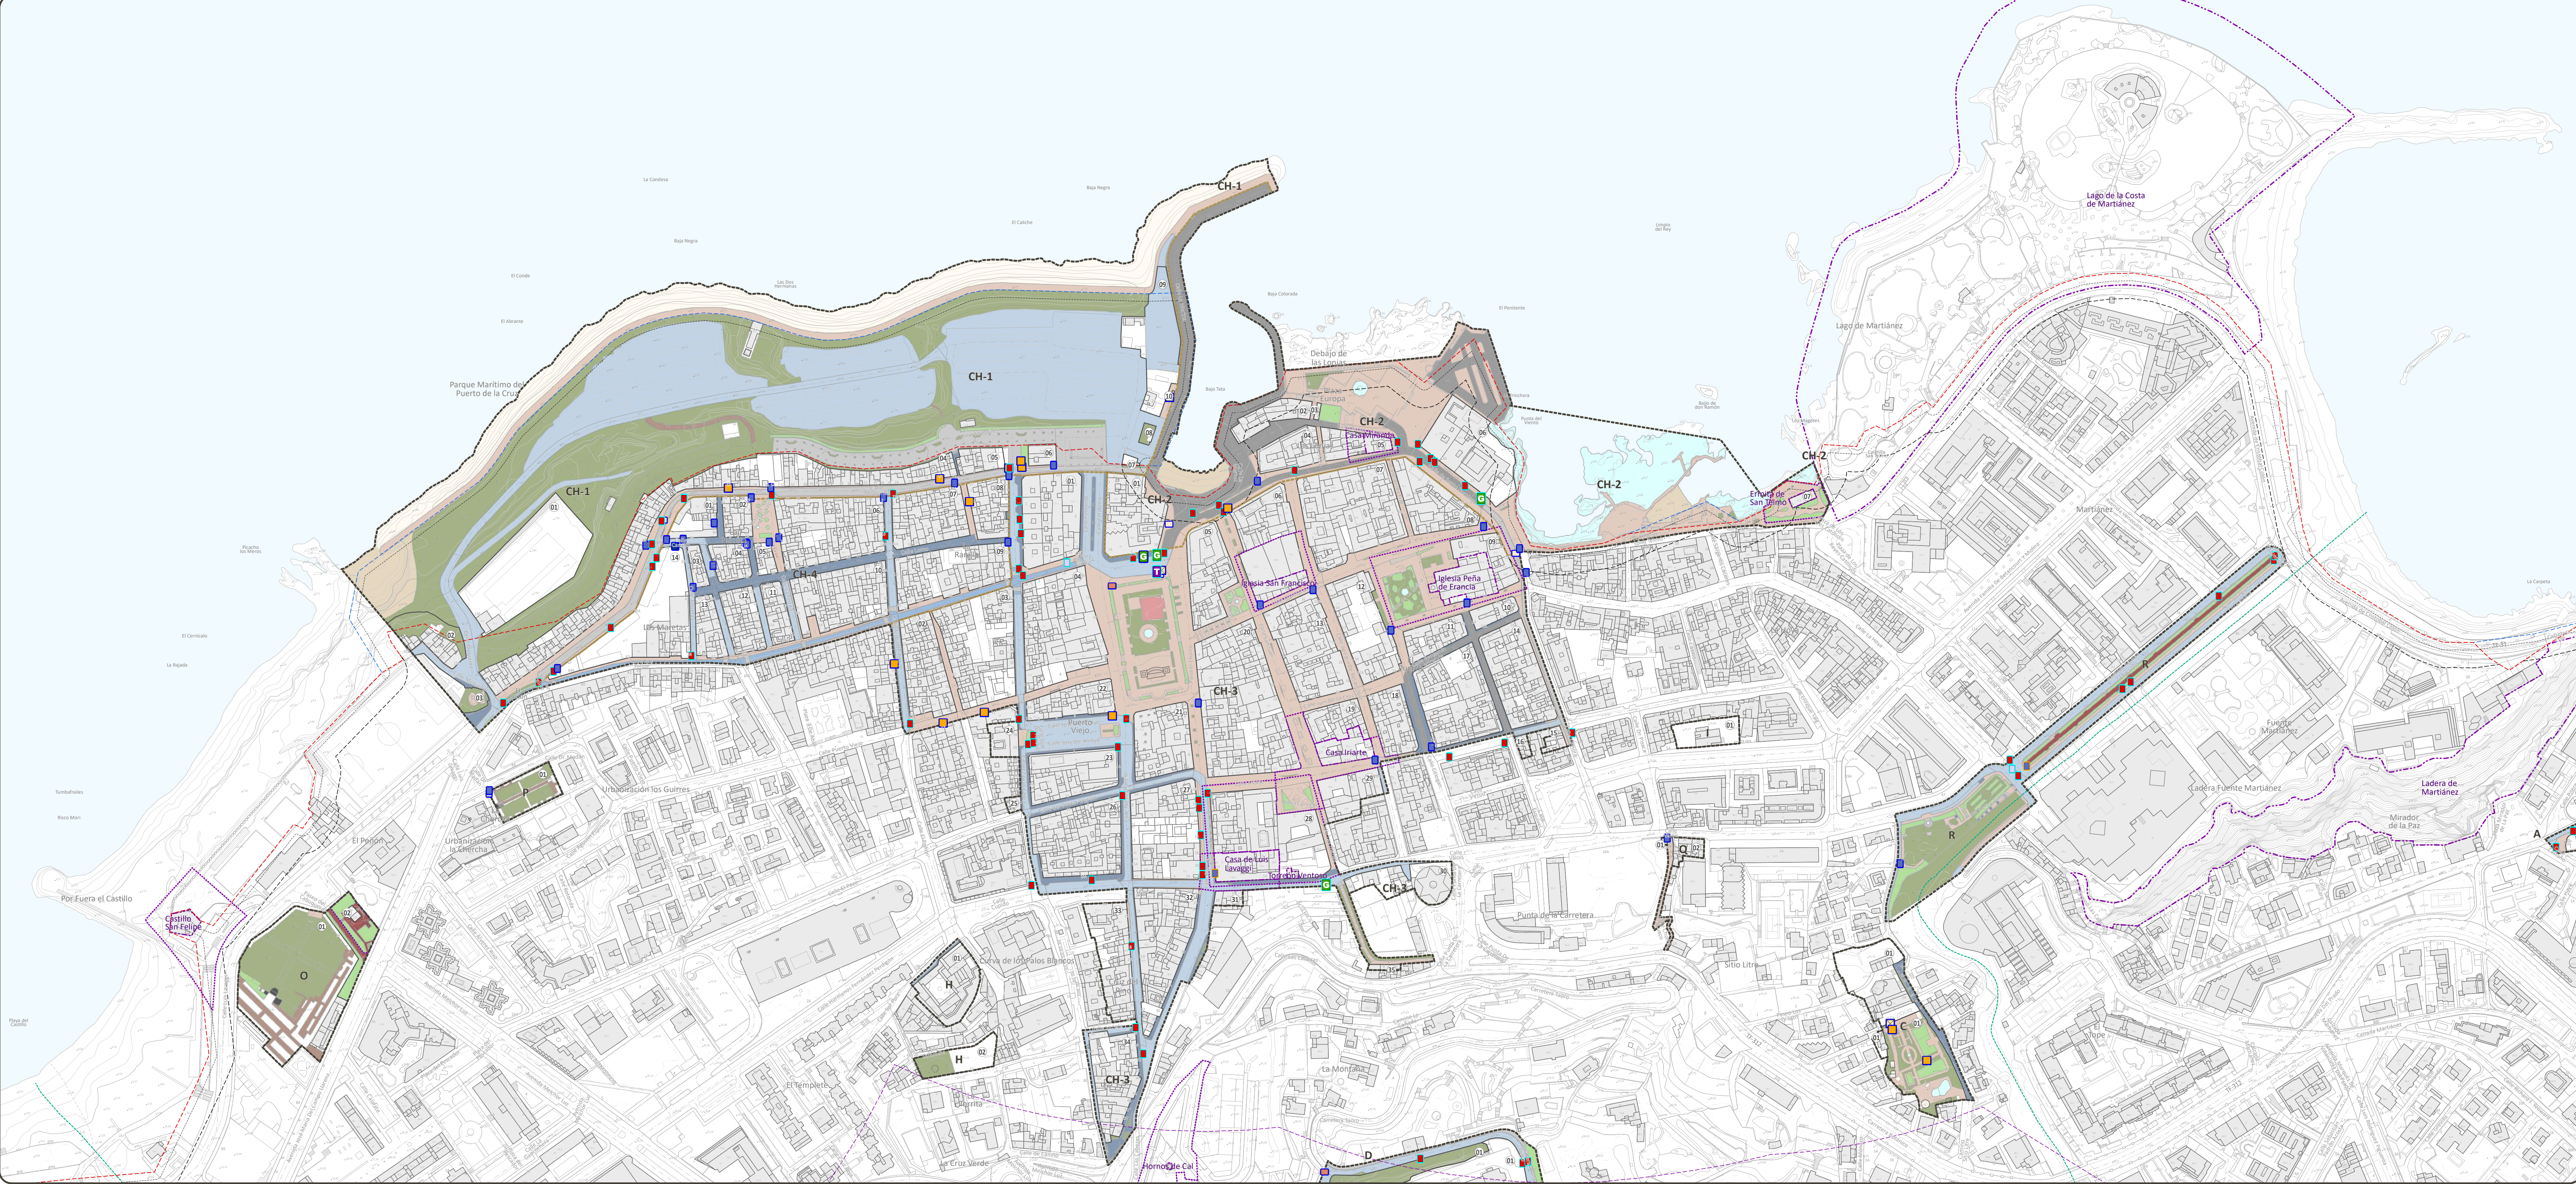

MATERIAL DEL ESPACIO PÚBLICO

Empedrado histórico	Césped
Adoquinado histórico	Tierra
Adoquín	Restos colada
Asfalto	Picón
Asfalto con árido de mármol pulido	Caucho
Terrazo pulido	Agua
Piedra natural	Callao
Hormigón	Otros
Baldosa hidráulica	

MODELO DEL ELEMENTO

Estilo clásico	Estandarizado
Estilo contemporáneo	Normalizado
Estilo clásico actualizado	Rústico
Figurativo	Otros

DELIMITACIONES DEL PEPCH

- Ámbito del Plan Especial de Protección del Conjunto Histórico (PEPCH)
- Área Urbana del PEPCH
- Manzana del PEPCH

DELIMITACIONES ADMINISTRATIVAS

- Límite municipal
- COSTAS: Zona de Influencia, Límite de Servidumbre de Protección, Límite de Servidumbre de Tránsito, Dominio Público Marítimo Terrestre (DPMT), Límite exterior de la Ribera del Mar, Acceso al mar
- BARRANCOS: Cauce oficial
- PATRIMONIO HISTÓRICO: Bien de Interés Cultural Individual (BIC), Entorno de Protección del BIC

N - La hacienda de La Dehesa

S - La capilla de la Cruz de Doña Severa

D - El Casino y el Parque Taoro

T - La capilla de la Cruz de Don Dámaso

D - El Casino y el Parque Taoro

E - La Biblioteca Inglesa

B - La Ermita de San Antonio y la hacienda adyacente