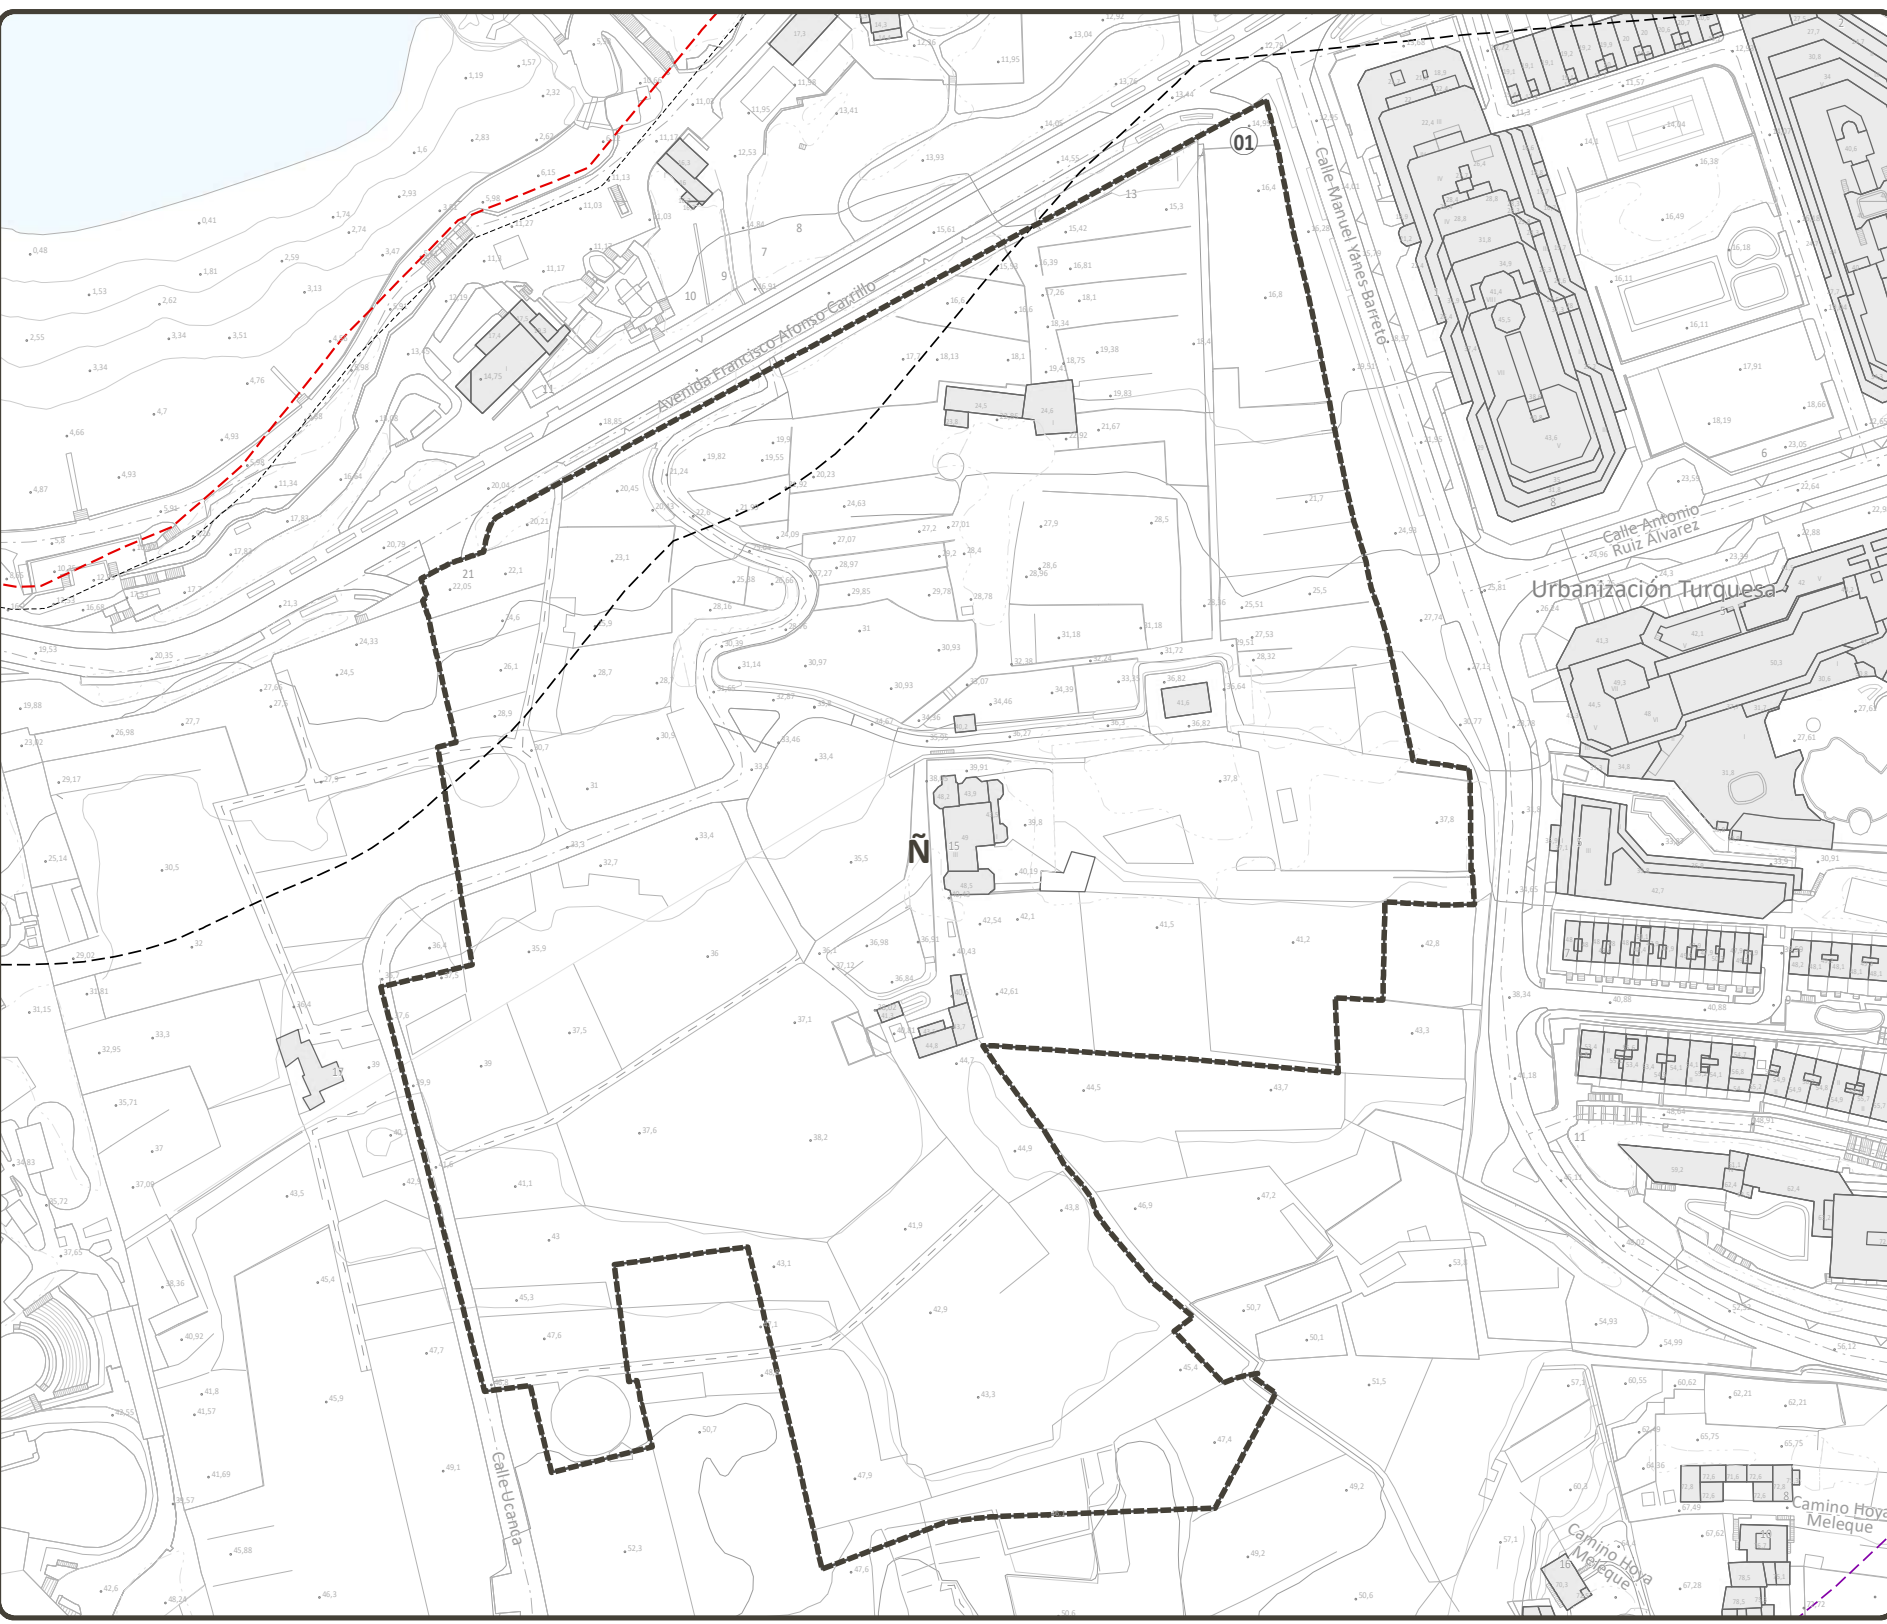

DELIMITACIONES ADMINISTRATIVAS

- Límite municipal
- COSTAS: Zona de Influencia, Límite de Servidumbre de Protección, Límite de Servidumbre de Tránsito, Dominio Público Marítimo Terrestre (DPMT), Límite exterior de la Ribera del Mar, Acceso al mar
- BARRANCOS: Cauce oficial
- PATRIMONIO HISTÓRICO: Bien de Interés Cultural Individual (BIC), Entorno de Protección del BIC

N - La hacienda de La Dehesa

S - La capilla de la Cruz de Doña Severa

D - El Casino y el Parque Taoro

T - La capilla de la Cruz de Don Dámaso

D - El Casino y el Parque Taoro

E - La Biblioteca Inglesa

B - La Ermita de San Antonio y la hacienda adyacente