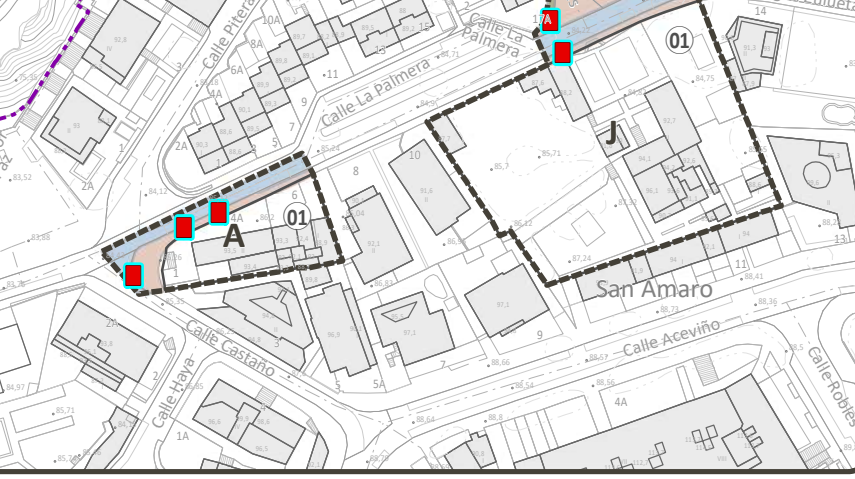

DELIMITACIONES ADMINISTRATIVAS

- Límite municipal
- COSTAS: Zona de Influencia, Límite de Servidumbre de Protección, Límite de Servidumbre de Tránsito, Dominio Público Marítimo Terrestre (DPMT), Límite exterior de la Ribera del Mar, Acceso al mar
- BARRANCOS: Cauce oficial
- PATRIMONIO HISTÓRICO: Bien de Interés Cultural Individual (BIC), Entorno de Protección del BIC

N - La hacienda de La Dehesa

S - La capilla de la Cruz de Doña Severa

D - El Casino y el Parque Taoro

T - La capilla de la Cruz de Don Dámaso

D - El Casino y el Parque Taoro

E - La Biblioteca Inglesa

B - La Ermita de San Antonio y la hacienda adyacente

M - La Casa Arroyo N - La Casa del Nido

K - La Casa del Risco de Oro y jardines

L - La Casa Yeoward

M - La Casa Arroyo N - La Casa del Nido

L - La Casa Yeoward

M - La Casa Arroyo N - La Casa del Nido

M - La Casa Arroyo N - La Casa del Nido

A - La Ermita de San Amaro J - La Casa Cóloman

M - La Casa Arroyo N - La Casa del Nido

M - La Casa Arroyo N - La Casa del Nido

F - La hacienda de El Durazno G - Capilla de la Cruz del Durazno