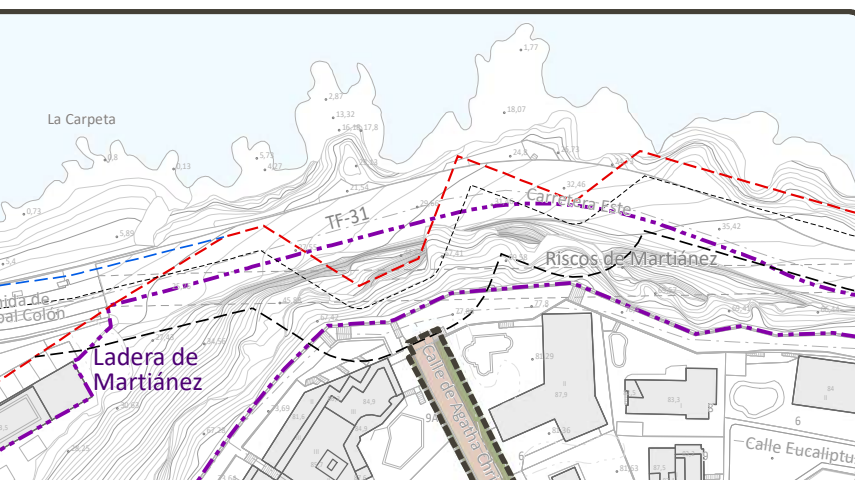

DELIMITACIONES ADMINISTRATIVAS

- Límite municipal
- COSTAS: Zona de Influencia, Límite de Servidumbre de Protección, Límite de Servidumbre de Tránsito, Dominio Público Marítimo Terrestre (DPMT), Límite exterior de la Ribera del Mar, Acceso al mar
- BARRANCOS: Cauce oficial
- PATRIMONIO HISTÓRICO: Bien de Interés Cultural Individual (BIC), Entorno de Protección del BIC

N - La hacienda de La Dehesa

S - La capilla de la Cruz de Doña Severa

D - El Casino y el Parque Taoro

T - La capilla de la Cruz de Don Dámaso

D - El Casino y el Parque Taoro

E - La Biblioteca Inglesa

B - La Ermita de San Antonio y la hacienda adyacente

M - La Casa Arroyo N - La Casa del Nido

K - La Casa del Risco de Oro y jardines

L - La Casa Yeoward

M - La Casa Arroyo N - La Casa del Nido

L - La Casa Yeoward

M - La Casa Arroyo N - La Casa del Nido

M - La Casa Arroyo N - La Casa del Nido

A - La Ermita de San Amaro J - La Casa Cóloman

M - La Casa Arroyo N - La Casa del Nido

M - La Casa Arroyo N - La Casa del Nido

F - La hacienda de El Durazno G - Capilla de la Cruz del Durazno