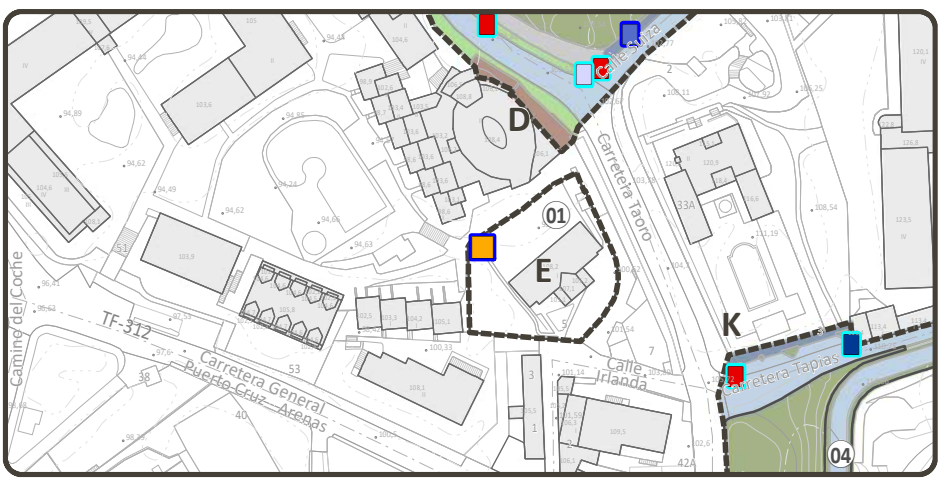

DELIMITACIONES ADMINISTRATIVAS

- Límite municipal
- COSTAS: Zona de Influencia, Límite de Servidumbre de Protección, Límite de Servidumbre de Tránsito, Dominio Público Marítimo Terrestre (DPMT), Límite exterior de la Ribera del Mar, Acceso al mar
- BARRANCOS: Cauce oficial
- PATRIMONIO HISTÓRICO: Bien de Interés Cultural Individual (BIC), Entorno de Protección del BIC

N - La hacienda de La Dehesa

S - La capilla de la Cruz de Doña Severa

D - El Casino y el Parque Taoro

T - La capilla de la Cruz de Don Dámaso

D - El Casino y el Parque Taoro

E - La Biblioteca Inglesa

B - La Ermita de San Antonio y la hacienda adyacente

M - La Casa Arroyo N - La Casa del Nido

K - La Casa del Risco de Oro y jardines

L - La Casa Yeoward

M - La Casa Arroyo N - La Casa del Nido

L - La Casa Yeoward

M - La Casa Arroyo N - La Casa del Nido

M - La Casa Arroyo N - La Casa del Nido