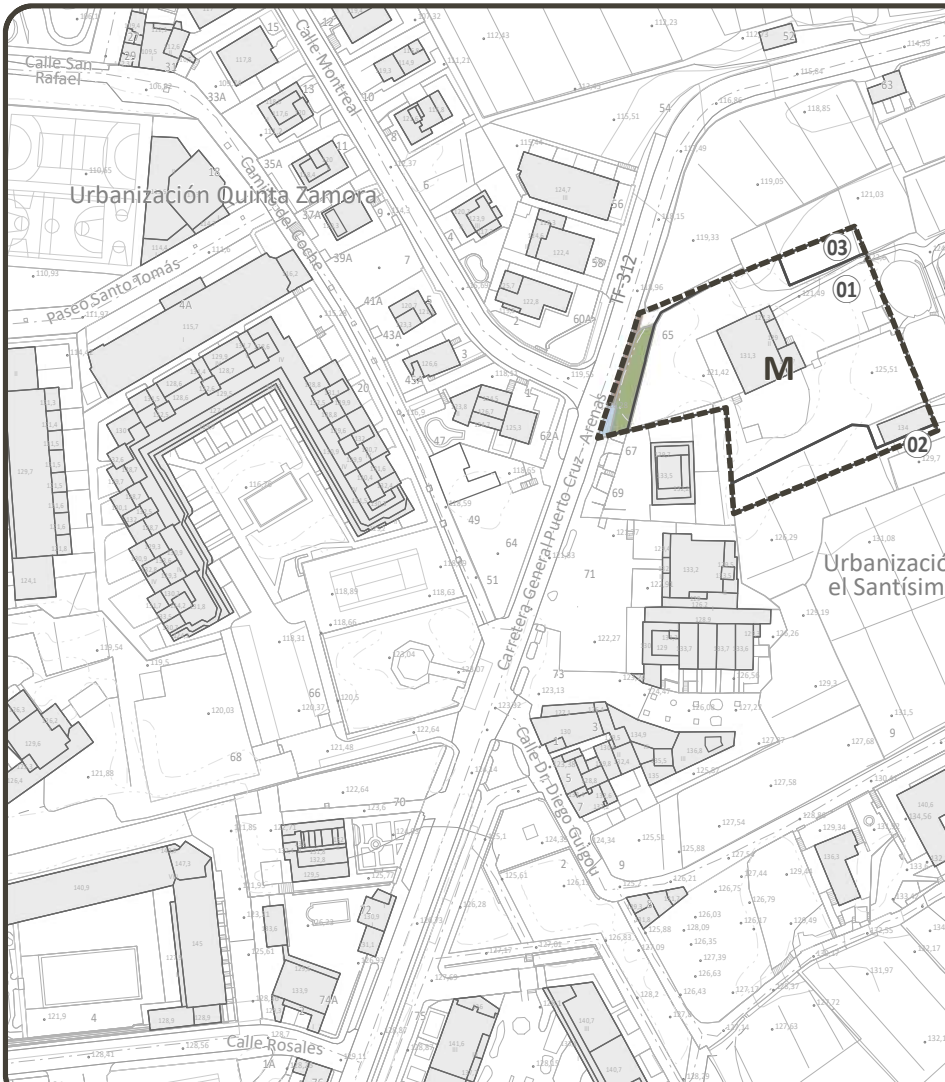

DELIMITACIONES DEL PEPCH

- Ámbito del Plan Especial de Protección del Conjunto Histórico (PEPCH)
- Área Urbana del PEPCH
- Manzana del PEPCH

DELIMITACIONES ADMINISTRATIVAS

- Límite municipal
- Zona de Influencia
- Límite de Servidumbre de Protección
- Límite de Servidumbre de Tránsito
- Dominio Público Marítimo Terrestre (DPMT)
- Límite exterior de la Ribera del Mar
- Acceso al mar

B - La Ermita de San Antonio y la hacienda adyacente

K - La Casa del Risco de Oro y jardines

L - La Casa Yeoward

A - La Ermita de San Amaro
J - La Casa Colón

S - La capilla de la Cruz de Doña Severa

T - La capilla de la Cruz de Don Dámaso

M - La Casa Arroyo
N - La Casa del Nido

F - La hacienda de El Durazno
G - Capilla de la Cruz del Durazno