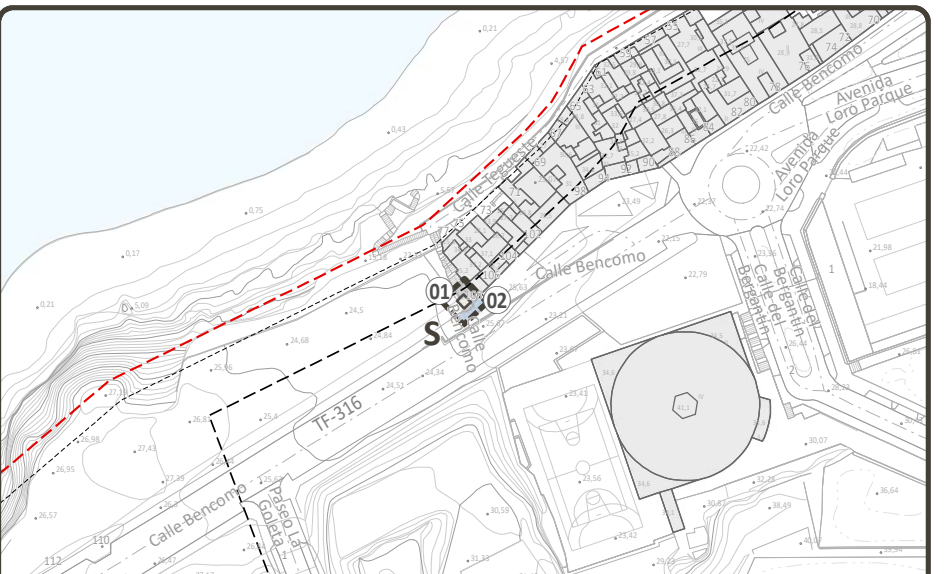

DELIMITACIONES DEL PEPCH

- Ámbito del Plan Especial de Protección del Conjunto Histórico (PEPCH)
- Área Urbana del PEPCH
- Manzana del PEPCH

DELIMITACIONES ADMINISTRATIVAS

- Límite municipal
- Zona de Influencia
- Límite de Servidumbre de Protección
- Límite de Servidumbre de Tránsito
- Dominio Público Marítimo Terrestre (DPMT)
- Límite exterior de la Ribera del Mar
- Acceso al mar

B - La Ermita de San Antonio y la hacienda adyacente

K - La Casa del Risco de Oro y jardines

L - La Casa Yeoward

A - La Ermita de San Amaro
J - La Casa Colón

S - La capilla de la Cruz de Doña Severa

T - La capilla de la Cruz de Don Dámaso

M - La Casa Arroyo
N - La Casa del Nido

F - La hacienda de El Durazno
G - Capilla de la Cruz del Durazno