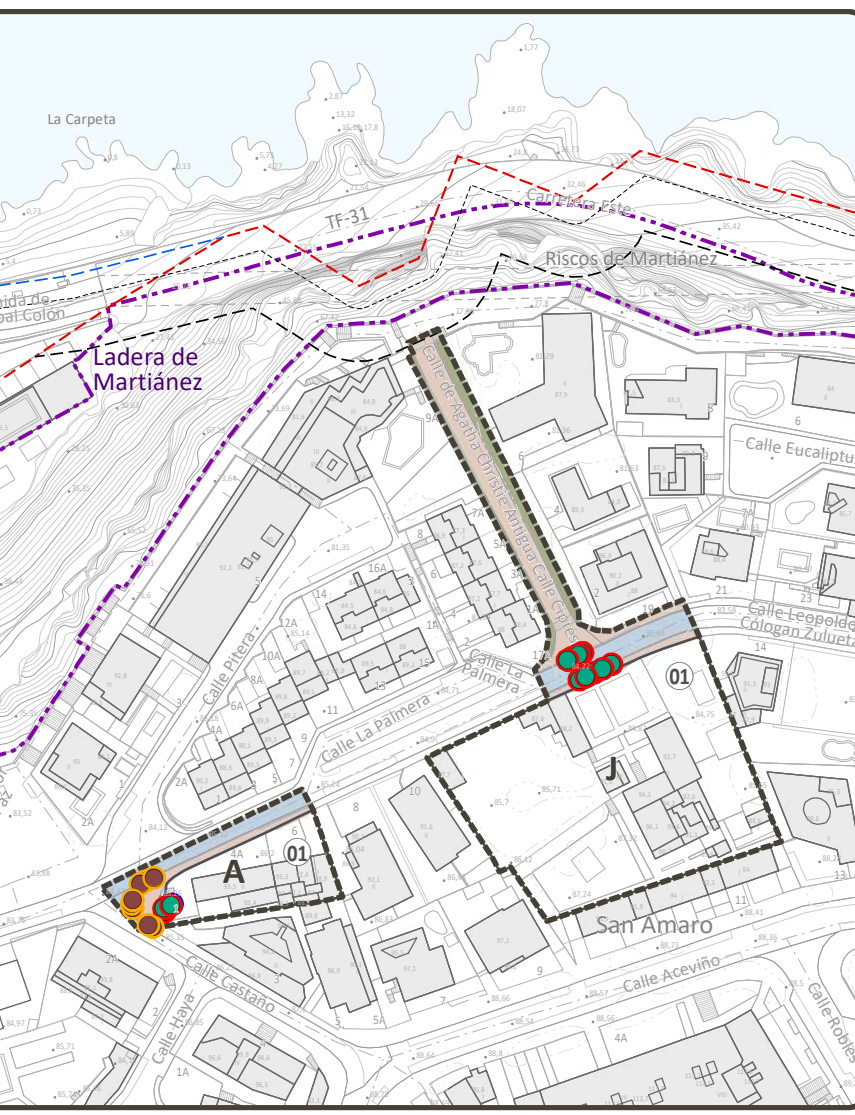

DELIMITACIONES DEL PEPCH

- Ámbito del Plan Especial de Protección del Conjunto Histórico (PEPCH)
- Área Urbana del PEPCH
- Manzana del PEPCH

DELIMITACIONES ADMINISTRATIVAS

- Límite municipal
- Zona de Influencia
- Límite de Servidumbre de Protección
- Límite de Servidumbre de Tránsito
- Dominio Público Marítimo Terrestre (DPMT)
- Límite exterior de la Ribera del Mar
- Acceso al mar

BARRANCOS

- Cauce oficial

PATRIMONIO HISTÓRICO

- Bien de Interés Cultural Individual (BIC)
- Entorno de Protección del BIC

N - La hacienda de La Dehesa

D - El Casino y el Parque Taoro

E - La Biblioteca Inglesa

B - La Ermita de San Antonio y la hacienda adyacente

K - La Casa del Risco de Oro y jardines

L - La Casa Yeoward

A - La Ermita de San Amaro
J - La Casa Colón

S - La capilla de la Cruz de Doña Severa

T - La capilla de la Cruz de Don Dámaso

M - La Casa Arroyo
N - La Casa del Nido

F - La hacienda de El Durazno
G - Capilla de la Cruz del Durazno