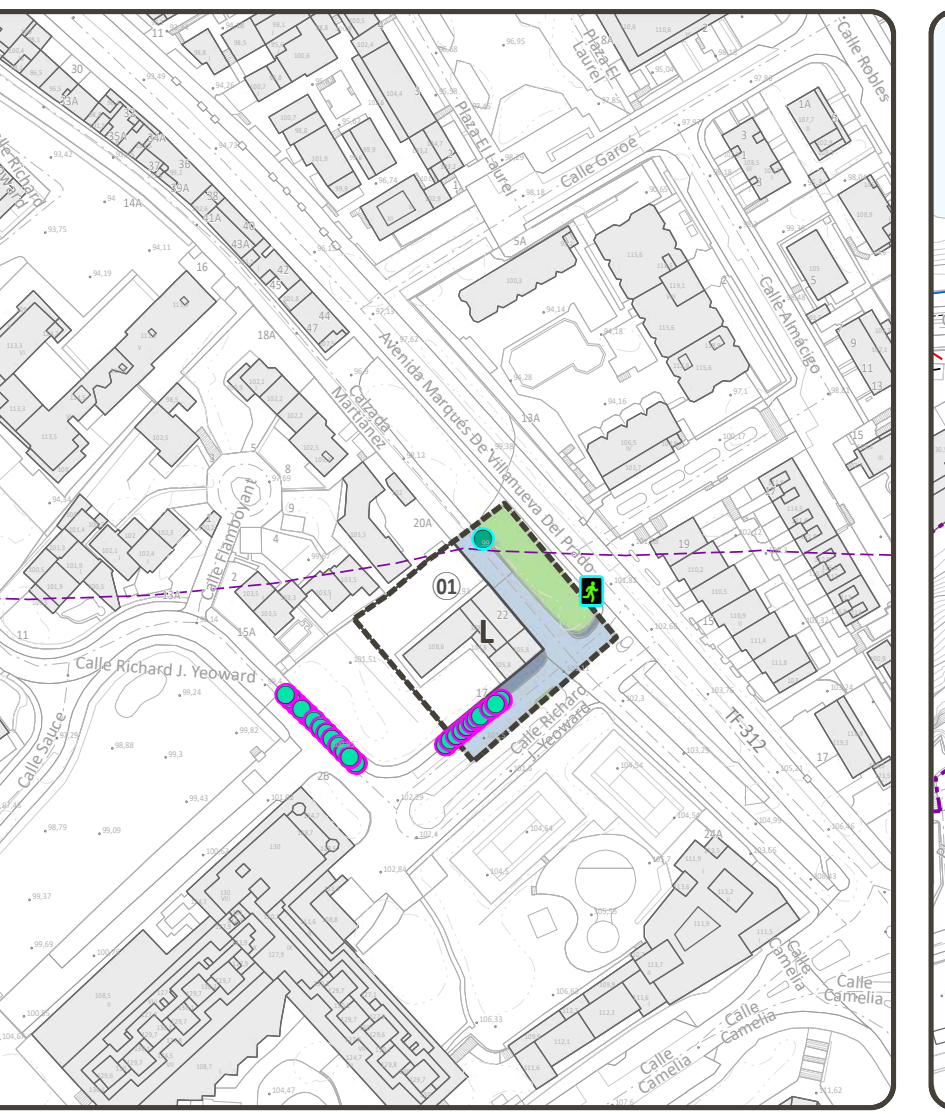

DELIMITACIONES DEL PEPCH

- Ámbito del Plan Especial de Protección del Conjunto Histórico (PEPCH)
- Área Urbana del PEPCH
- Manzana del PEPCH

DELIMITACIONES ADMINISTRATIVAS

- Límite municipal
- Zona de Influencia
- Límite de Servidumbre de Protección
- Límite de Servidumbre de Tránsito
- Dominio Público Marítimo Terrestre (DPMT)
- Límite exterior de la Ribera del Mar
- Acceso al mar

BARRANCOS

- Cauce oficial

PATRIMONIO HISTÓRICO

- Bien de Interés Cultural Individual (BIC)
- Entorno de Protección del BIC

N - La hacienda de La Dehesa

D - El Casino y el Parque Taoro

E - La Biblioteca Inglesa

B - La Ermita de San Antonio y la hacienda adyacente

K - La Casa del Risco de Oro y jardines

L - La Casa Yeoward

A - La Ermita de San Amaro
J - La Casa Colón

S - La capilla de la Cruz de Doña Severa

T - La capilla de la Cruz de Don Dámaso