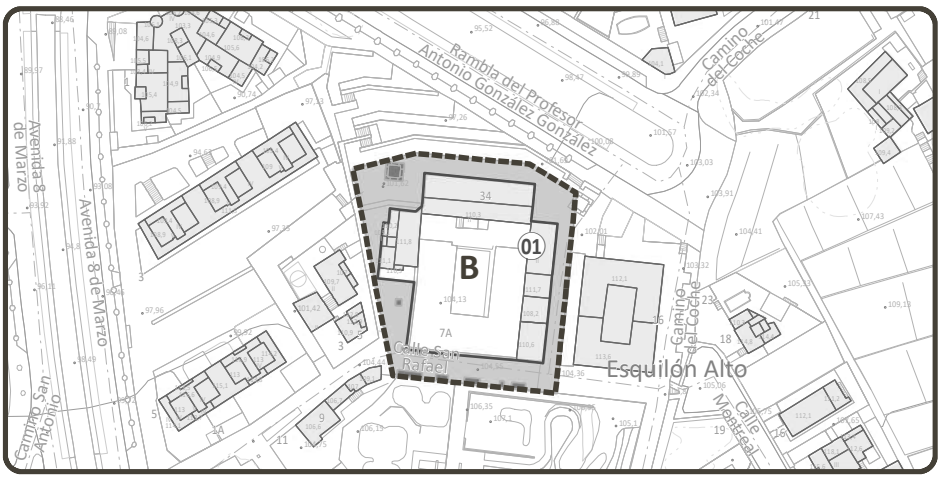

DELIMITACIONES DEL PEPCH

- Ámbito del Plan Especial de Protección del Conjunto Histórico (PEPCH)
- Área Urbana del PEPCH
- Manzana del PEPCH

DELIMITACIONES ADMINISTRATIVAS

- Límite municipal
- Zona de Influencia
- Límite de Servidumbre de Protección
- Límite de Servidumbre de Tránsito
- Dominio Público Marítimo Terrestre (DPMT)
- Límite exterior de la Ribera del Mar
- Acceso al mar

BARRANCOS

- Cauce oficial

PATRIMONIO HISTÓRICO

- Bien de Interés Cultural Individual (BIC)
- Entorno de Protección del BIC

N - La hacienda de La Dehesa

D - El Casino y el Parque Taoro

E - La Biblioteca Inglesa

B - La Ermita de San Antonio y la hacienda adyacente

K - La Casa del Risco de Oro y jardines

L - La Casa Yeoward

A - La Ermita de San Amaro
J - La Casa Colón

S - La capilla de la Cruz de Doña Severa

T - La capilla de la Cruz de Don Dámaso