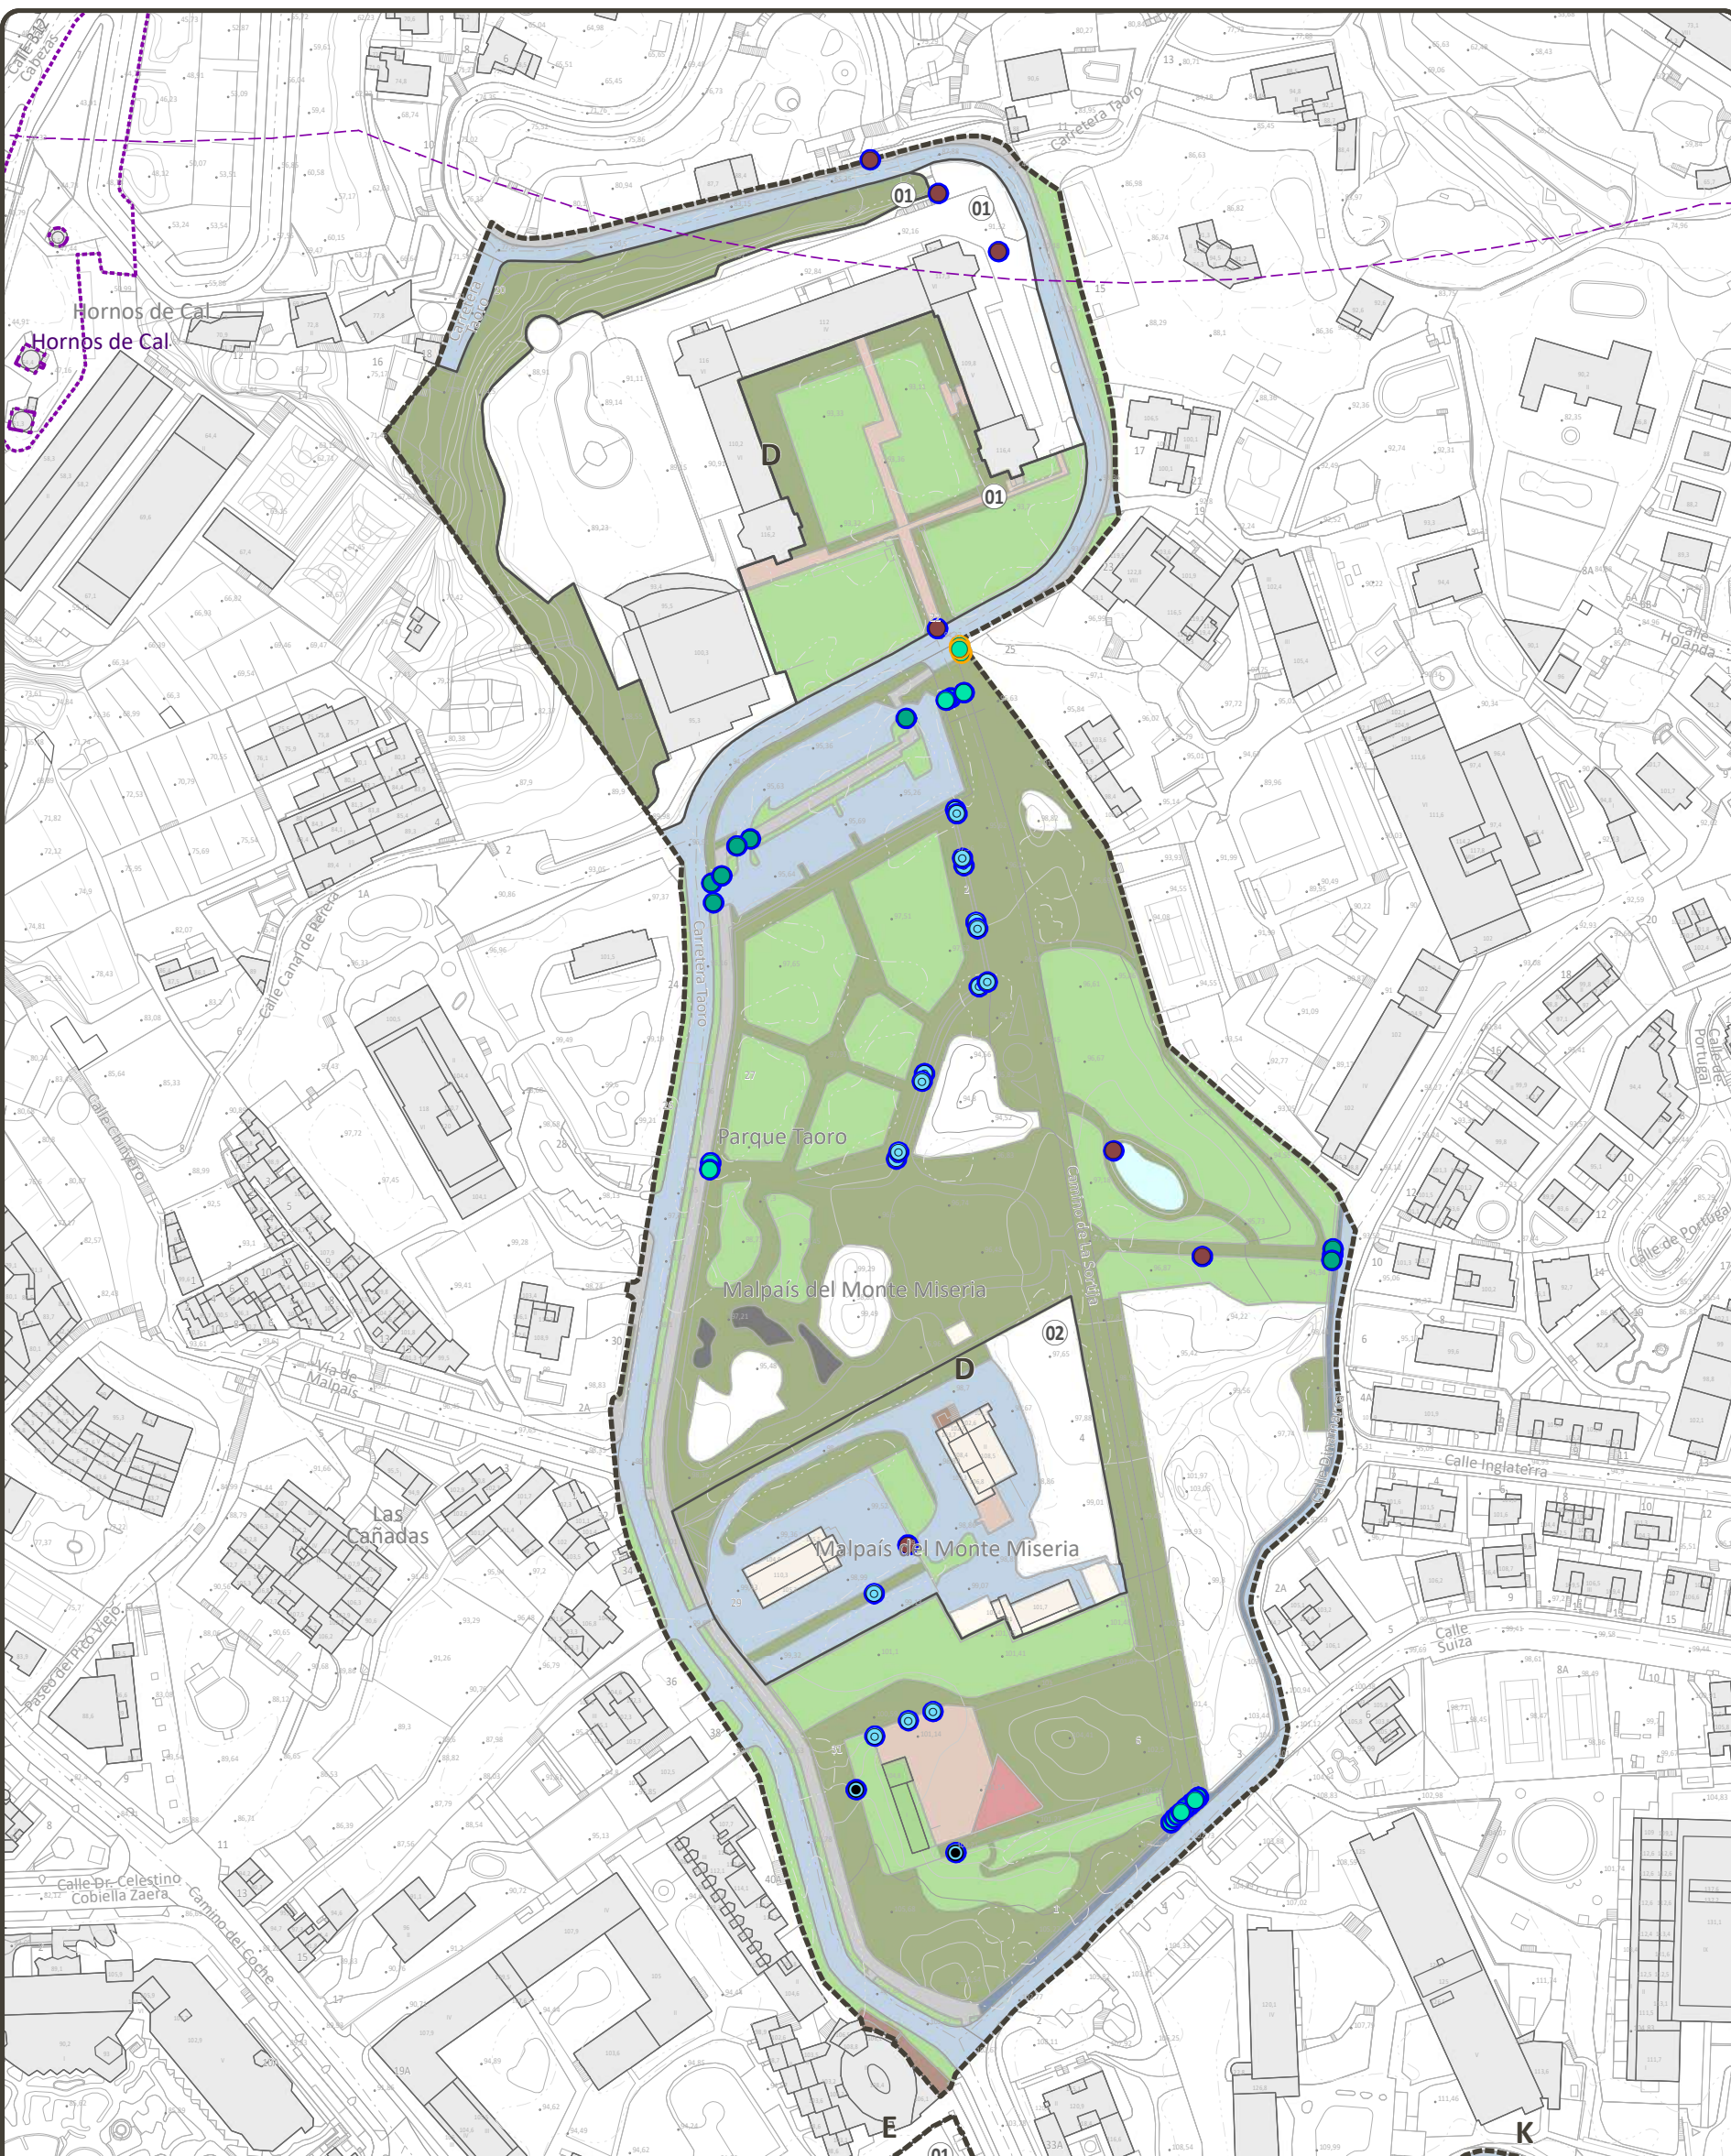

DELIMITACIONES DEL PEPCH

- Ámbito del Plan Especial de Protección del Conjunto Histórico (PEPCH)
- Área Urbana del PEPCH
- Manzana del PEPCH

DELIMITACIONES ADMINISTRATIVAS

- Límite municipal
- Zona de Influencia
- Límite de Servidumbre de Protección
- Límite de Servidumbre de Tránsito
- Dominio Público Marítimo Terrestre (DPMT)
- Límite exterior de la Ribera del Mar
- Acceso al mar

BARRANCOS

- Cauce oficial

PATRIMONIO HISTÓRICO

- Bien de Interés Cultural Individual (BIC)
- Entorno de Protección del BIC

N - La hacienda de La Dehesa

D - El Casino y el Parque Taoro

E - La Biblioteca Inglesa

B - La Ermita de San Antonio y la hacienda adyacente

K - La Casa del Risco de Oro y jardines

L - La Casa Yeoward

A - La Ermita de San Amaro
J - La Casa Colón

S - La capilla de la Cruz de Doña Severa

T - La capilla de la Cruz de Don Dámaso

M - La Casa Arroyo
N - La Casa del Nido

F - La hacienda de El Durazno
G - Capilla de la Cruz del Durazno