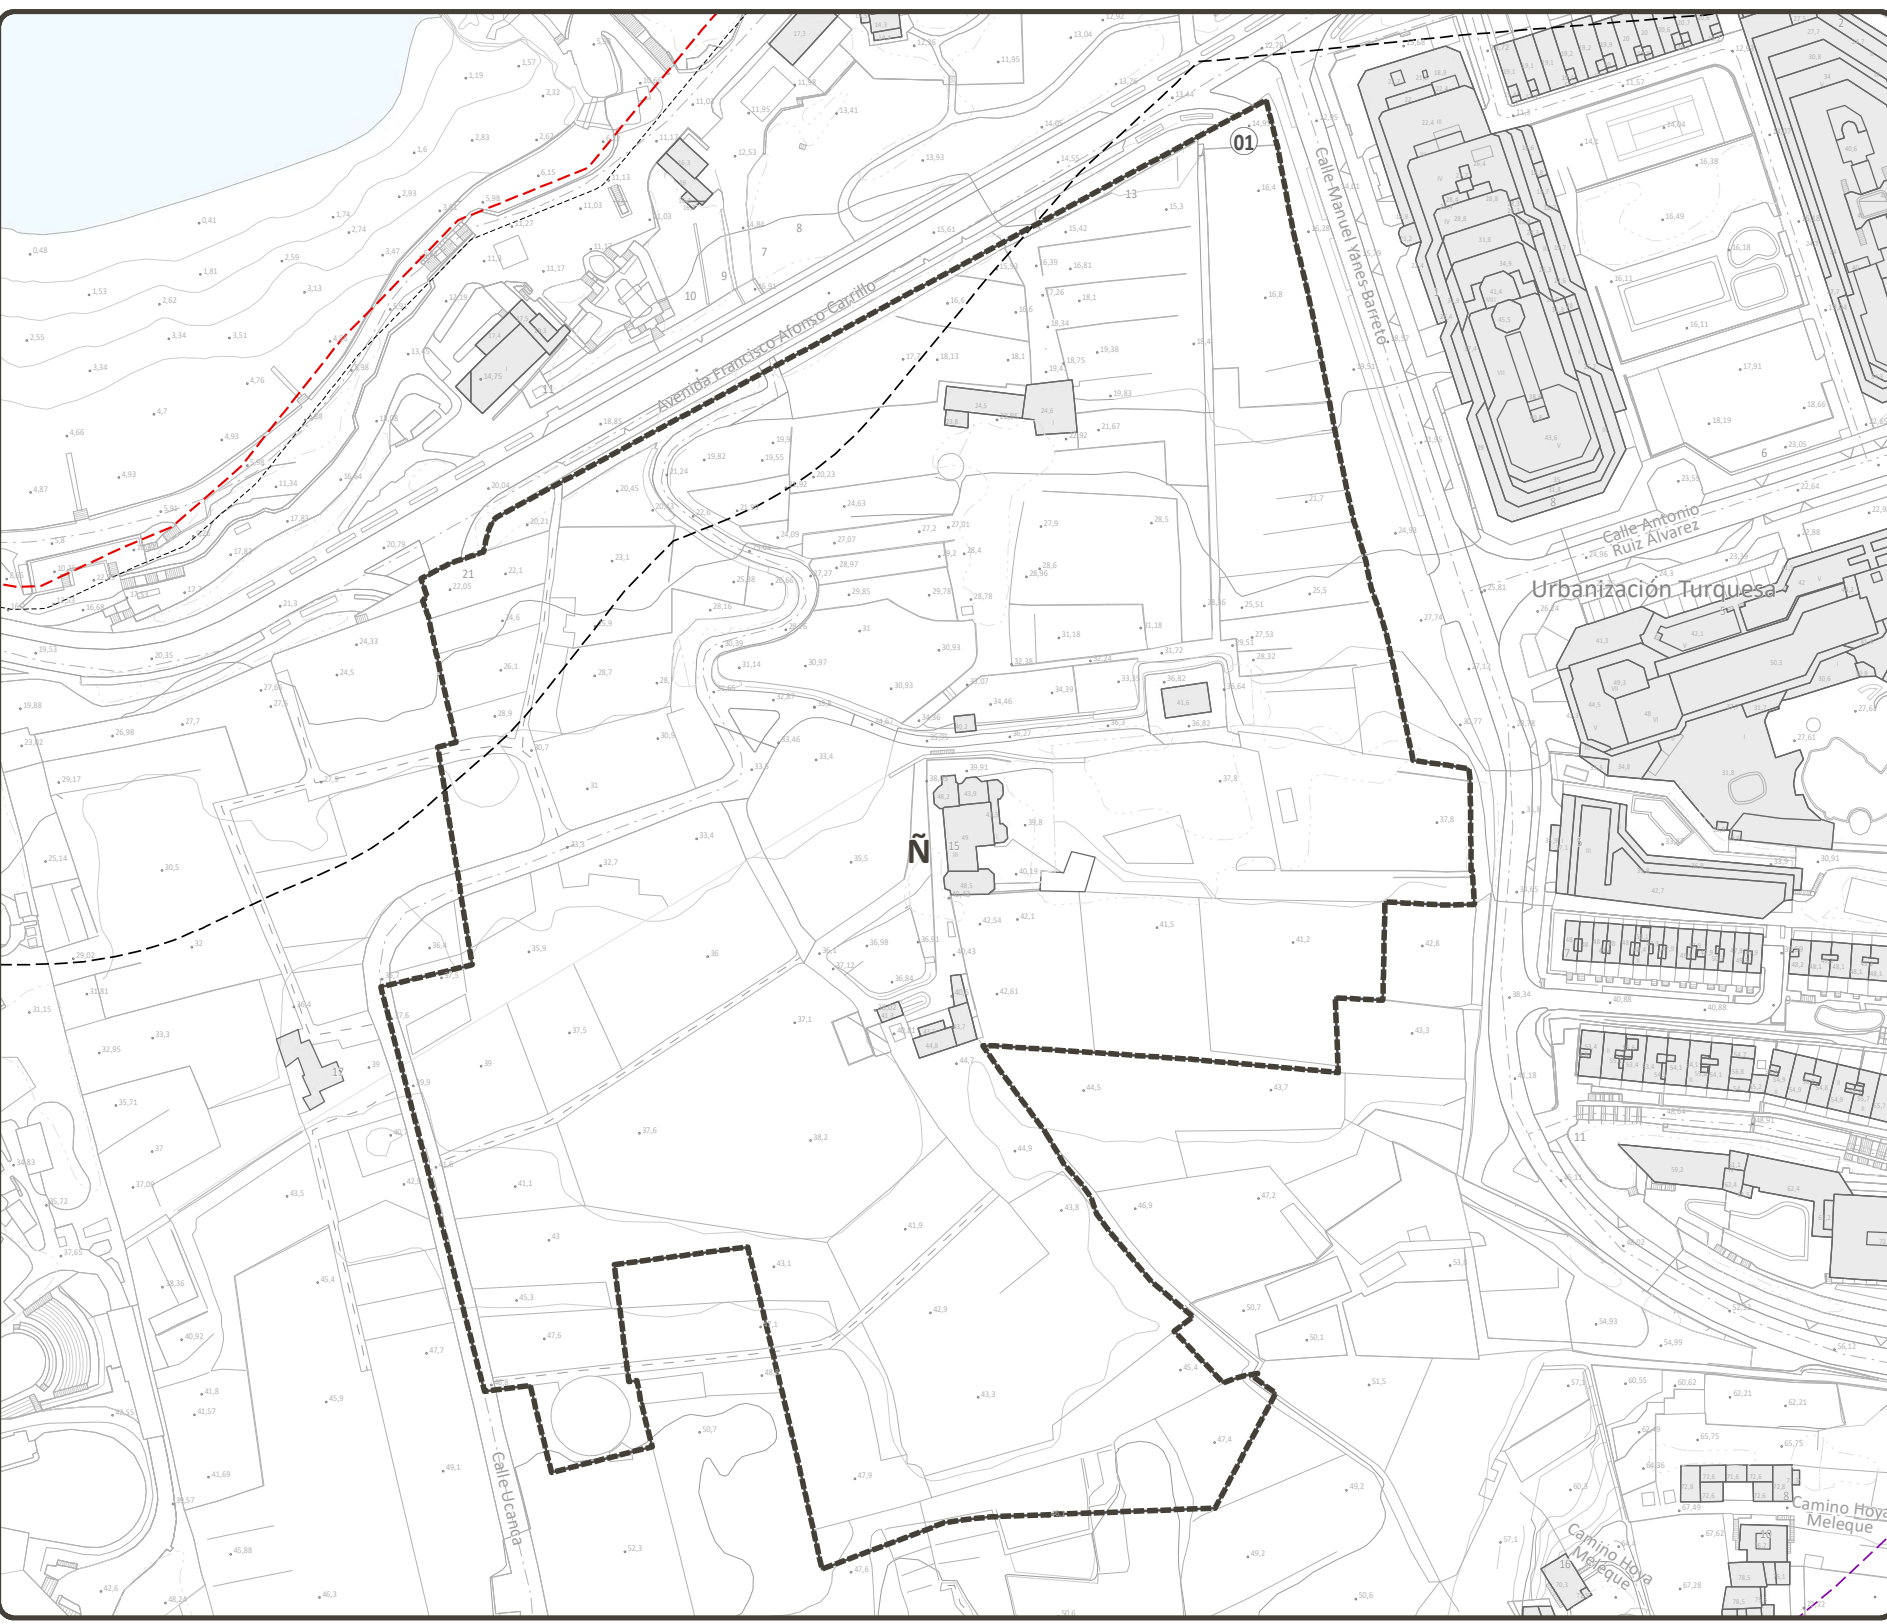

DELIMITACIONES DEL PEPCH

- Ámbito del Plan Especial de Protección del Conjunto Histórico (PEPCH)
- Área Urbana del PEPCH
- Manzana del PEPCH

DELIMITACIONES ADMINISTRATIVAS

- Límite municipal
- Zona de Influencia
- Límite de Servidumbre de Protección
- Límite de Servidumbre de Tránsito
- Dominio Público Marítimo Terrestre (DPMT)
- Límite exterior de la Ribera del Mar
- Acceso al mar

BARRANCOS

- Cauce oficial

PATRIMONIO HISTÓRICO

- Bien de Interés Cultural Individual (BIC)
- Entorno de Protección del BIC

N - La hacienda de La Dehesa

D - El Casino y el Parque Taoro

E - La Biblioteca Inglesa

B - La Ermita de San Antonio y la hacienda adyacente

K - La Casa del Risco de Oro y jardines

L - La Casa Yeoward

A - La Ermita de San Amaro
J - La Casa Colón

S - La capilla de la Cruz de Doña Severa

T - La capilla de la Cruz de Don Dámaso